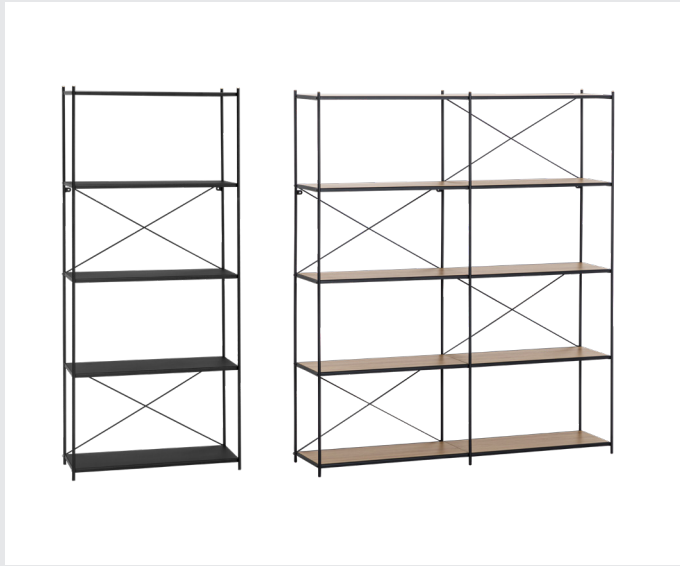

BYJU

RICO

Regal-Programm

RICO überzeugt durch seine hochwertige Verarbeitung und die detailreichen Abschlusselemente. Die Regale können nach Lust und Laune beliebig erweitert werden.

Gamme d'étagères

RICO séduit par sa finition soignée et par ses éléments finaux très détaillés. Les étagères peuvent être étendues à volonté, au gré des envies.

Gamma di scaffali

RICO convince per la sua pregiata lavorazione e per i suoi elementi finali ricchi di dettagli. È possibile montare gli scaffali in infinite combinazioni a proprio piacimento.

Material | Matière | Materiale