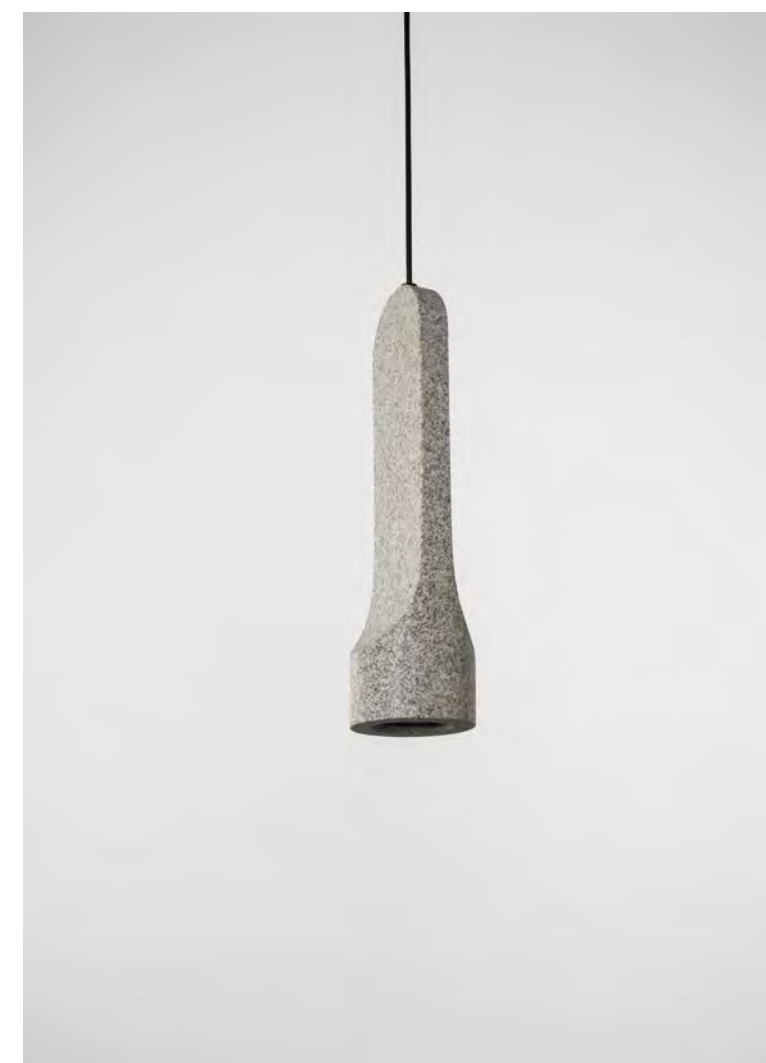

PA304
Ø 8x30 cm
Ø 3.1x11.8 in

Material: Granito
Granite
Designer: Cenlitrosmetrocadrado