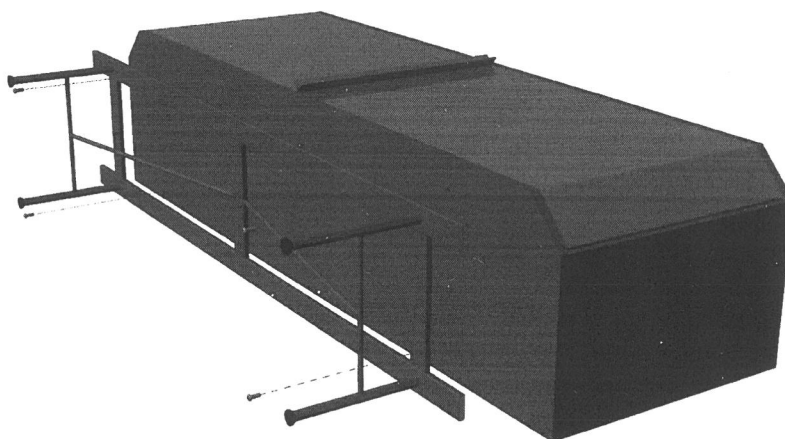

## ISTRUZIONI MONTAGGIO CREDENZA PERF PERF CREDENZA ASSEMBLING INSTRUCTIONS

**Contenuto set di montaggio:**  
**Content of assembling set:**

REGGIPIANO  
SHELF SUPPORT

x8

VITE  
SCREW

x4

- 1- Ribaltare il corpo del mobile sulla schiena. Fissare il basamento con le viti allegate.
- 1- Lay down the cabinet on its back. Fix the base with the enclosed screws.