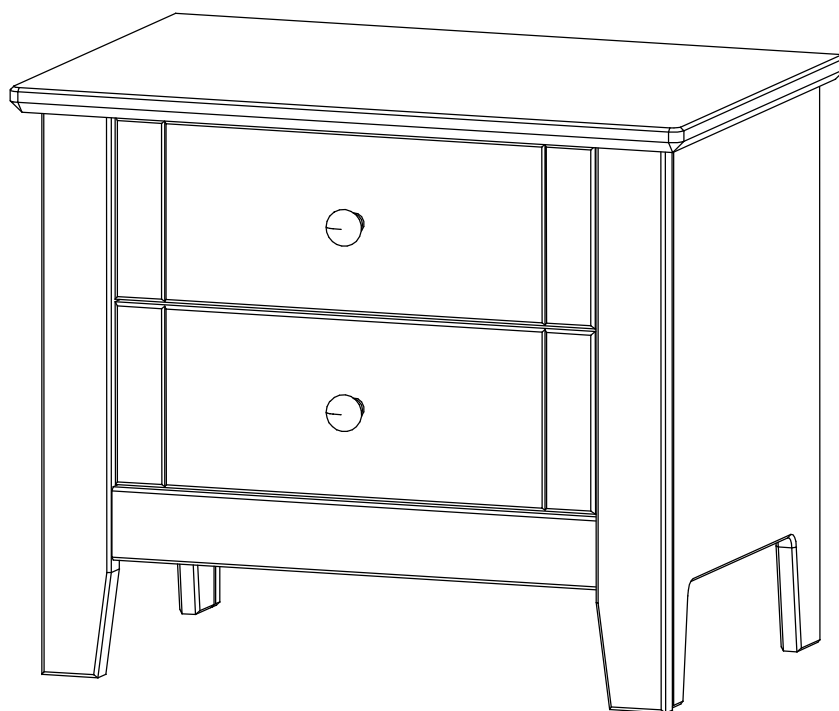

5.982.0

Ciekurkalna 1.linija 11,  
Rīga, LV-1026, Lettland

Teil Nr. Pièces Nr. Pieces Nr.	Anzahl Quantité Quantity	Kasten Nr. Colli Nr. Colli Nr.	Maß, mm Dimensions, mm Dimensions, mm	✓
01	1		478 x 356 x 18	
02	1		478 x 356 x 18	
03	2		316 x 278 x 18	
04	1		518 x 356 x 18	
05	1		600 x 400 x 22	
06	1		478 x 62 x 22	
07	1		478 x 62 x 22	
08	1		432 x 62 x 18	
09	2		428 x 155 x 18	
10	2		325 x 113 x 16	
11	2		325 x 113 x 16	
12	2		370 x 113 x 16	
13	2		379 x 318 x 3	
14	1		529 x 327 x 3	