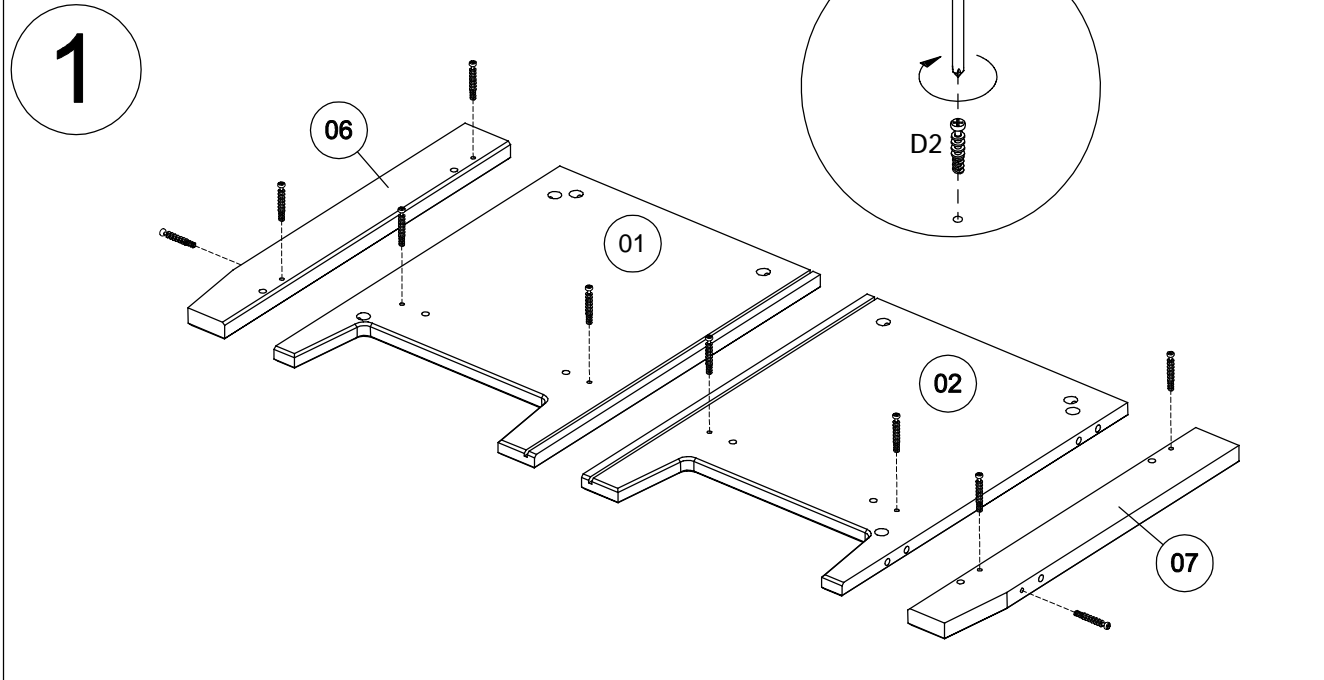

D2	x10 $\varnothing 5/11 \times 34$