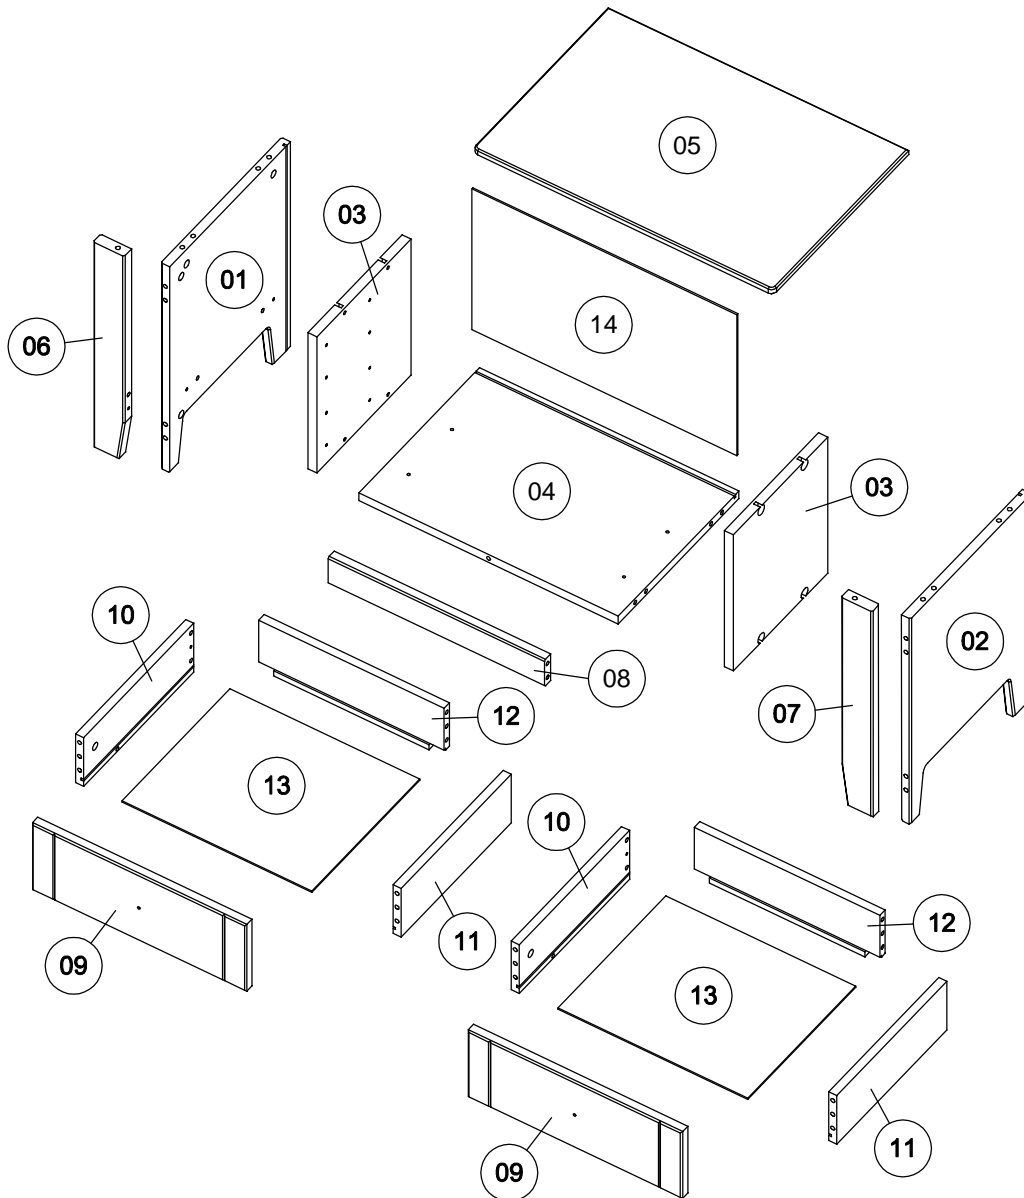

5.982.0

Ciekurkalna 1.linija 11,  
Rīga, LV-1026, Lettland

Teil Nr. Pièces Nr. Pieces Nr.	Anzahl Quantité Quantity	Kasten Nr. Colli Nr. Colli Nr.	Maß, mm Dimensions, mm Dimensions, mm	✓
01	1		478 x 356 x 18	
02	1		478 x 356 x 18	
03	2		316 x 278 x 18	
04	1		518 x 356 x 18	
05	1		600 x 400 x 22	
06	1		478 x 62 x 22	
07	1		478 x 62 x 22	
08	1		432 x 62 x 18	
09	2		428 x 155 x 18	
10	2		325 x 113 x 16	
11	2		325 x 113 x 16	
12	2		370 x 113 x 16	
13	2		379 x 318 x 3	
14	1		529 x 327 x 3	

67257

H1	 x32 ø 8x30	D2	 x23 ø 5/11x34	D3	 x15 ø 15x13,8
D20	 x8	D4	 x4 ø 17	D5	 x8 ø 15x12,5
D19	 x8 11 mm	E85	 x2 335 mm	A36	 x8 ø 6x10,5
D206	 x4 ø15	B17	 x2	A13	 x2 ø 3,5x35

**D** Sehr geehrter Kunde, hier haben Sie die Möglichkeit mitgelieferte Schrauben nachzumessen.

H1	 x4 $\varnothing 8 \times 30$	D3	 x4 $\varnothing 15 \times 13,8$	D206	 x4 $\varnothing 15$
----	---	----	--	------	--

D2	 x1 ø 5/11x34	D19	 x4 11 mm
----	---	-----	---

3

D3	 x1 ø 15x13,8
----	---

4

H1	 x6 ∅ 8x30	D3	 x6 ∅ 15x13,8
----	---	----	--

67257

D2	 x8 ø 5/11x34	B17	 x2	A13	 x2 ø 3,5x35
----	---	-----	--	-----	--

H1	 x8 ø 8x30	D5	 x4 ø 15x12,5
----	--	----	---

H1		x8 ø 8x30	D5		x4 ø 15x12,5	D4		x4 ø 17
----	---	--------------	----	---	-----------------	----	---	------------