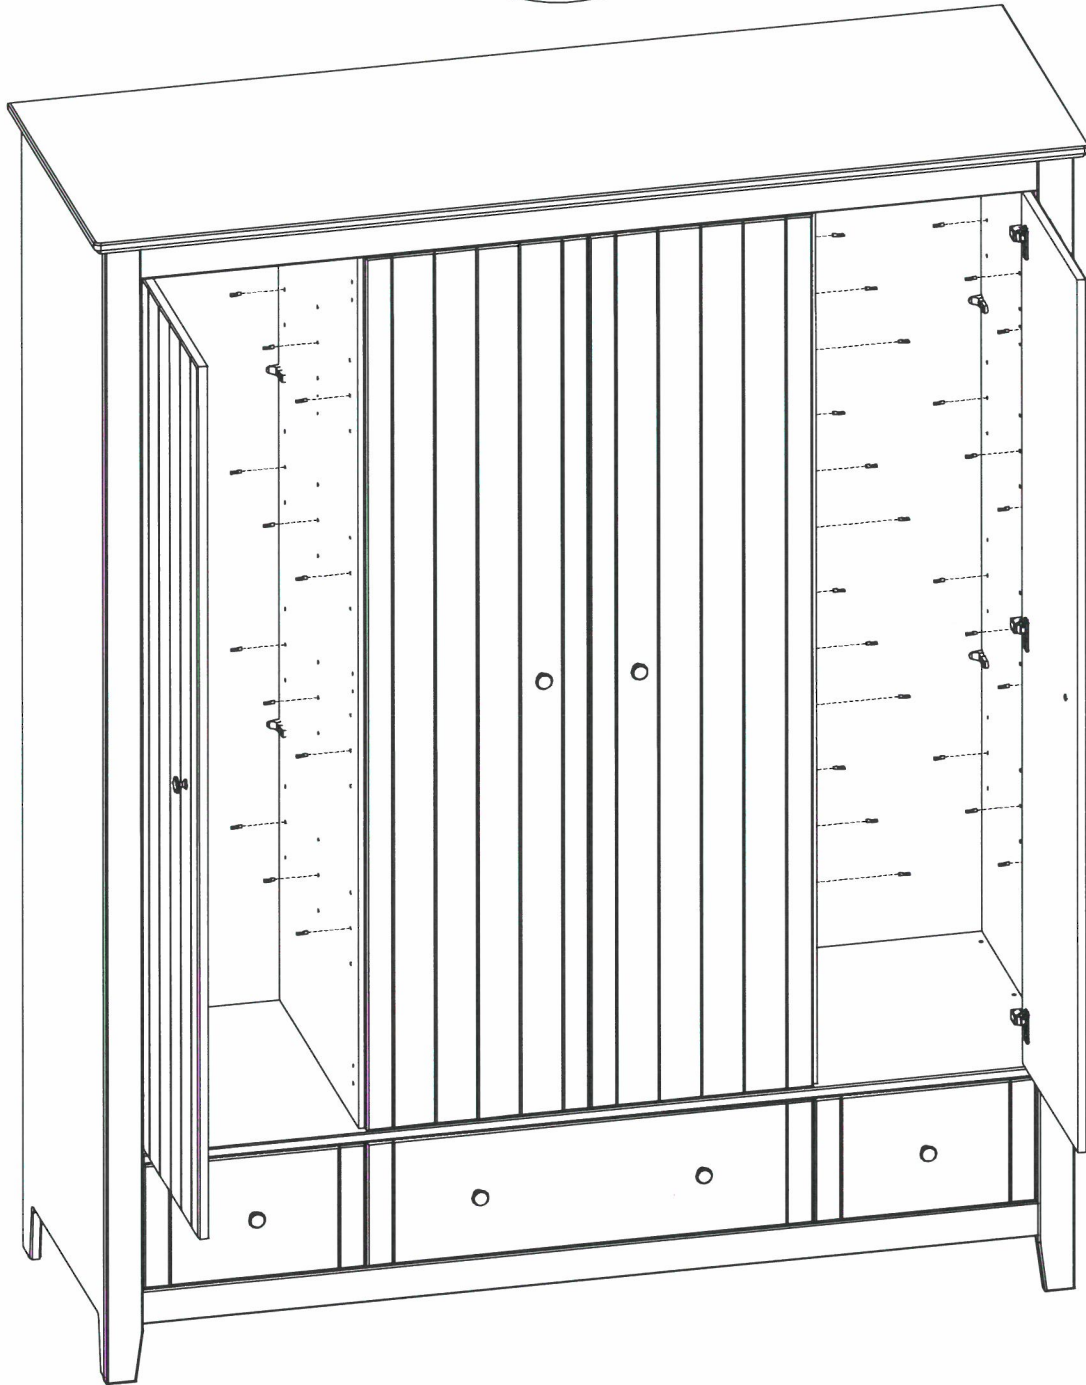

G13

x4

29

G40

G33

G40

1/2

G33

67252

D1

x48

30

31

67252

Einhängen der Schublade
Attaching the drawer
Fixation du tiroir
Atvilktnes ielikšana

Hinteransicht des Schubkastens
Rear view of the drawer
Vue arrière du tiroir
Skats no atvilktnes aizmugures