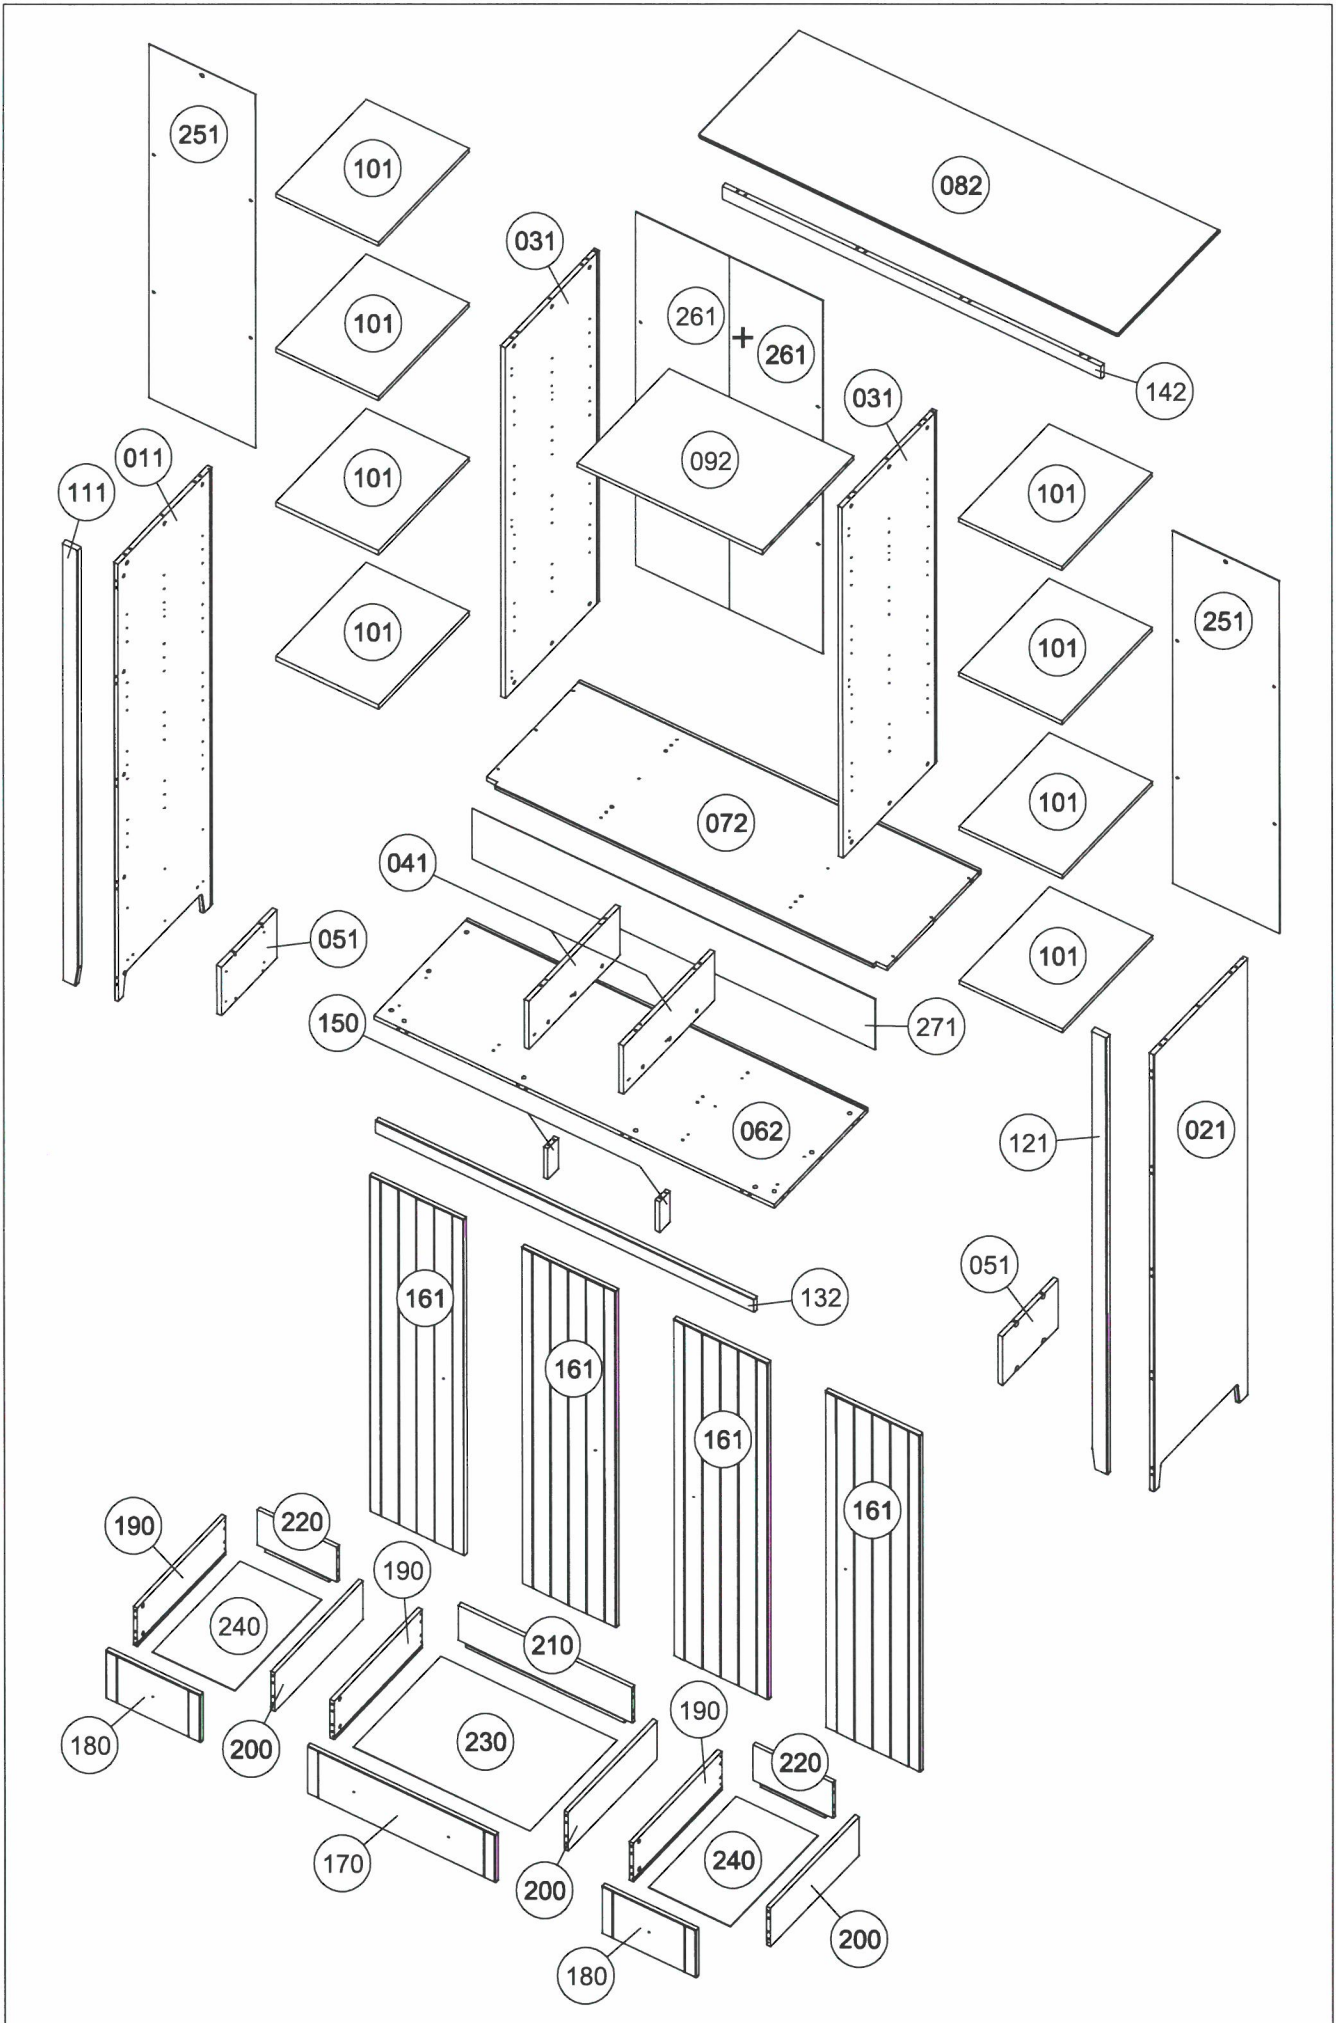

3h

∅6mm

67252

67252

Teil Nr. Pièces Nr. Pieces Nr. Kārtas Nr.	Anzahl Quantité Quantity Skaitis	Kasten Nr. Colli Nr. Colli Nr. Kastes Nr.	Maß, mm Dimensions, mm Dimensions, mm Izmēri, mm	✓
011	1	2 / 6	2044 x 556 x 18	
021	1	2 / 6	2044 x 556 x 18	
031	2	5 / 6	1638 x 556 x 18	
041	2	4 / 6	226 x 542 x 18	
051	2	4 / 6	226 x 330 x 18	
062	1	5 / 6	1604 x 556 x 18	
072	1	3 / 6	1604 x 574 x 18	
082	1	3 / 6	1686 x 600 x 22	
092	1	4 / 6	740 x 542 x 18	
101	8	4 / 6	413 x 536 x 18	
111	1	2 / 6	2044 x 62 x 22	
121	1	2 / 6	2044 x 62 x 22	
132	1	3 / 6	1518 x 62 x 18	
142	1	3 / 6	1518 x 62 x 18	
150	2	1 / 6	144 x 62 x 18	
161	4	6 / 6	1572 x 377 x 18	
170	1	1 / 6	756 x 222 x 18	
180	2	1 / 6	377 x 222 x 18	
190	3	1 / 6	525 x 180 x 16	
200	3	1 / 6	525 x 180 x 16	
210	1	1 / 6	698 x 180 x 16	
220	2	1 / 6	319 x 180 x 16	
230	1	5 / 6	707 x 518 x 3	
240	2	5 / 6	328 x 518 x 3	
251	2	5 / 6	1649 x 425 x 3	
261+261	1	5 / 6	1649 x 750 x 3	
271	1	5 / 6	1615 x 237 x 3	