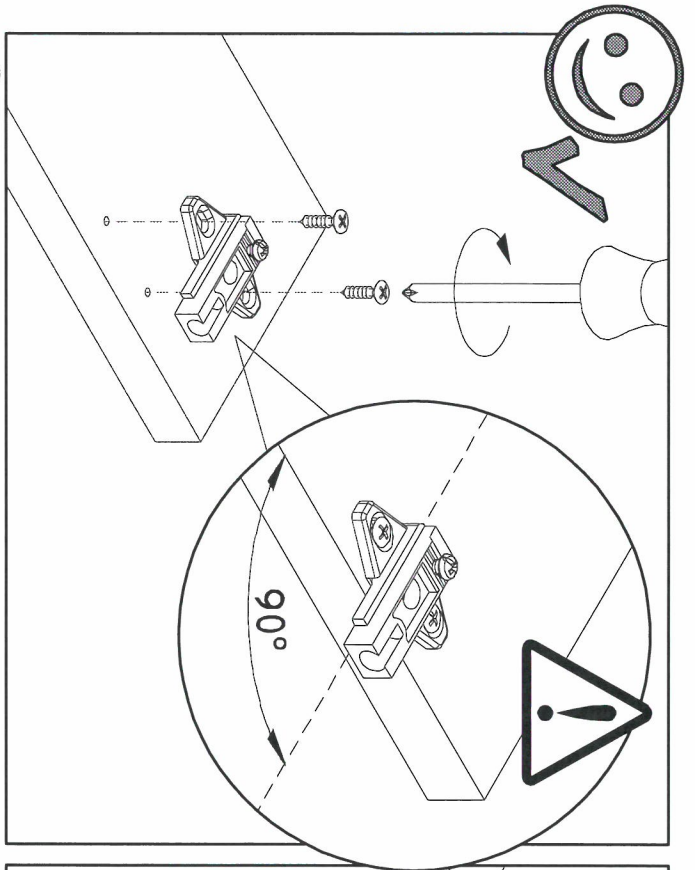

67252

D1

x48

30

31

67252

Einhängen der Schublade
Attaching the drawer
Fixation du tiroir
Atvilktnes ielikšana

Hinteransicht des Schubkastens
Rear view of the drawer
Vue arrière du tiroir
Skats no atvilktnes aizmugures

Aushängen der Schublade
Removal of drawer
Suppression de tiroir
Atvilktnes izņemšana

Höhenverstellung
Height adjustment
Réglage de la hauteur
Augstuma regulēšana

- Ⓧ D Das Richten einer Türe
- Ⓧ UK Adjusting a door
- Ⓧ FR Réglage d`une porte.
- Ⓧ LV Durvju regulēšana

- Ⓓ Das Richten einer Türe
- Ⓔ Adjusting a door
- Ⓕ Réglage d'une porte.
- Ⓖ Durvju regulēšana

 ø6mm

- D** **Achtung:** Die Befestigung des Möbelstückes an der Wand muss von einer fachkundigen Person vorgenommen werden, da für die Montage an die Wand angepasste Dübel erforderlich sind.
- GB** **Attention:** A qualified professional is required when mounting furniture to the wall since dowels corresponding to the wall are required for this.
- FR** **Attention :** La fixation du meuble contre le mur doit être effectuée par une personne compétente car, pour le montage mural, il faut utiliser des chevilles adaptées.
- LV** **Uzmanību:** Mēbeles montāžai pie sienas paredzēts izmantot speciālus dībeļus. Ietecams šo darbu veikt kvalificētam darbiniekam.