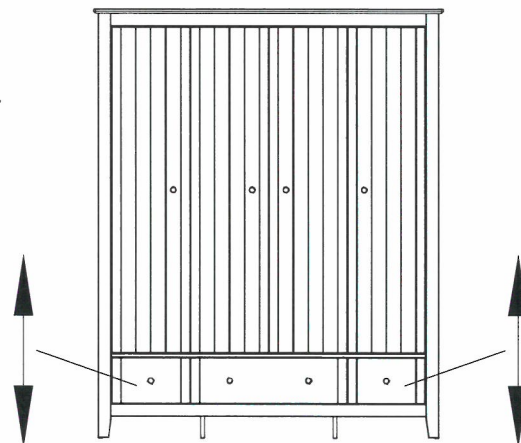

67252

D1

x48

30

31

67252

Einhängen der Schublade
Attaching the drawer
Fixation du tiroir
Atvilktnes ielikšana

Hinteransicht des Schubkastens
Rear view of the drawer
Vue arrière du tiroir
Skats no atvilktnes aizmugures

Aushängen der Schublade
Removal of drawer
Suppression de tiroir
Atvilktnes izņemšana

Höhenverstellung
Height adjustment
Réglage de la hauteur
Augstuma regulēšana

- Ⓧ D Das Richten einer Türe
- Ⓧ UK Adjusting a door
- Ⓧ FR Réglage d`une porte.
- Ⓧ LV Durvju regulēšana