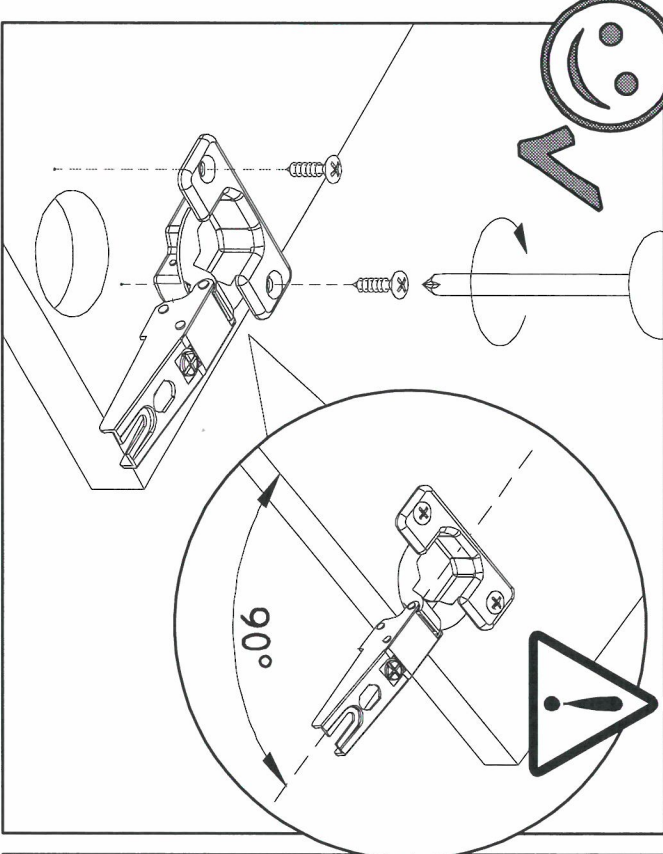

67252

D1

x48

30

31

67252

Einhängen der Schublade
Attaching the drawer
Fixation du tiroir
Atvilktnes ielikšana

Hinteransicht des Schubkastens
Rear view of the drawer
Vue arrière du tiroir
Skats no atvilktnes aizmugures

Aushängen der Schublade
Removal of drawer
Suppression de tiroir
Atvilktnes izņemšana

Höhenverstellung
Height adjustment
Réglage de la hauteur
Augstuma regulēšana

- Ⓧ D Das Richten einer Türe
- Ⓧ UK Adjusting a door
- Ⓧ FR Réglage d`une porte.
- Ⓧ LV Durvju regulēšana

- Ⓓ Das Richten einer Türe
- Ⓔ Adjusting a door
- Ⓕ Réglage d'une porte.
- Ⓖ Durvju regulēšana

 ø6mm

- D** **Achtung:** Die Befestigung des Möbelstückes an der Wand muss von einer fachkundigen Person vorgenommen werden, da für die Montage an die Wand angepasste Dübel erforderlich sind.
- GB** **Attention:** A qualified professional is required when mounting furniture to the wall since dowels corresponding to the wall are required for this.
- FR** **Attention :** La fixation du meuble contre le mur doit être effectuée par une personne compétente car, pour le montage mural, il faut utiliser des chevilles adaptées.
- LV** **Uzmanību:** Mēbeles montāžai pie sienas paredzēts izmantot speciālus dībeļus. Ietecams šo darbu veikt kvalificētam darbiniekam.