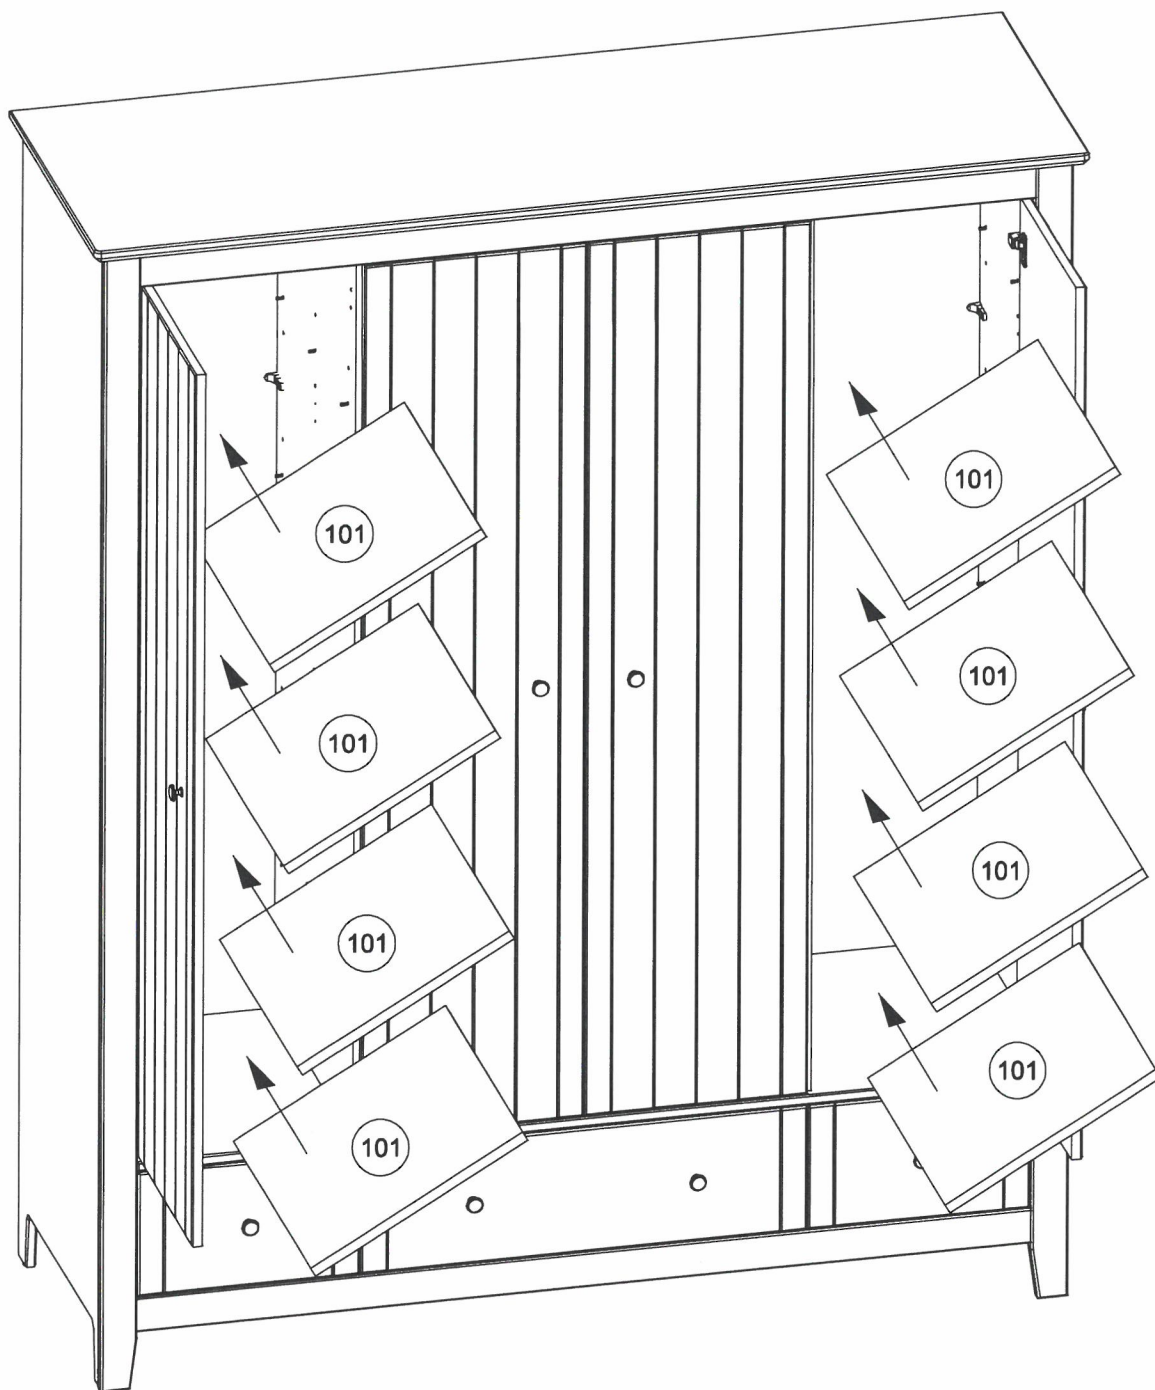

67252

D1

x48

30

31

67252

Einhängen der Schublade
Attaching the drawer
Fixation du tiroir
Atvilktnes ielikšana

Hinteransicht des Schubkastens
Rear view of the drawer
Vue arrière du tiroir
Skats no atvilktnes aizmugures

Aushängen der Schublade
Removal of drawer
Suppression de tiroir
Atvilktnes izņemšana

Höhenverstellung
Height adjustment
Réglage de la hauteur
Augstuma regulēšana

- Ⓧ D Das Richten einer Türe
- Ⓧ UK Adjusting a door
- Ⓧ FR Réglage d`une porte.
- Ⓧ LV Durvju regulēšana