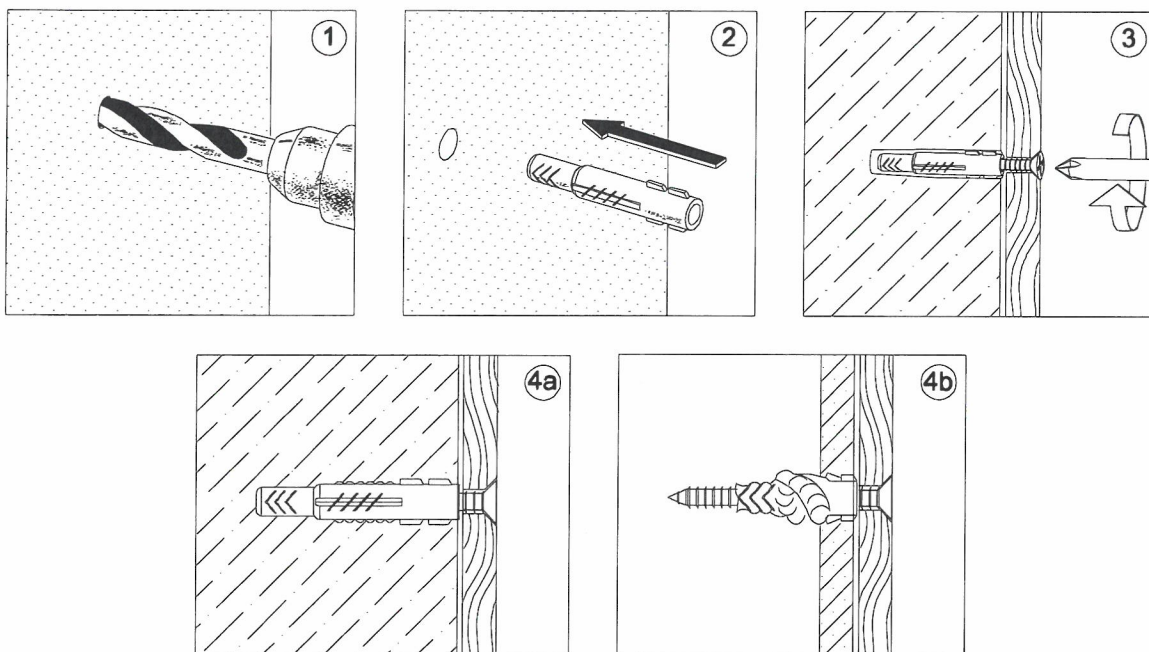

67252

D1

x48

30

31

67252

Einhängen der Schublade
Attaching the drawer
Fixation du tiroir
Atvilktnes ielikšana

Hinteransicht des Schubkastens
Rear view of the drawer
Vue arrière du tiroir
Skats no atvilktnes aizmugures

Aushängen der Schublade
Removal of drawer
Suppression de tiroir
Atvilktnes izņemšana

Höhenverstellung
Height adjustment
Réglage de la hauteur
Augstuma regulēšana

- Ⓧ D Das Richten einer Türe
- Ⓧ UK Adjusting a door
- Ⓧ FR Réglage d`une porte.
- Ⓧ LV Durvju regulēšana

- Ⓓ Das Richten einer Türe
- Ⓔ Adjusting a door
- Ⓕ Réglage d'une porte.
- Ⓖ Durvju regulēšana

 ø6mm

- D** **Achtung:** Die Befestigung des Möbelstückes an der Wand muss von einer fachkundigen Person vorgenommen werden, da für die Montage an die Wand angepasste Dübel erforderlich sind.
- GB** **Attention:** A qualified professional is required when mounting furniture to the wall since dowels corresponding to the wall are required for this.
- FR** **Attention :** La fixation du meuble contre le mur doit être effectuée par une personne compétente car, pour le montage mural, il faut utiliser des chevilles adaptées.
- LV** **Uzmanību:** Mēbeles montāžai pie sienas paredzēts izmantot speciālus dībeļus. Ietecams šo darbu veikt kvalificētam darbiniekam.