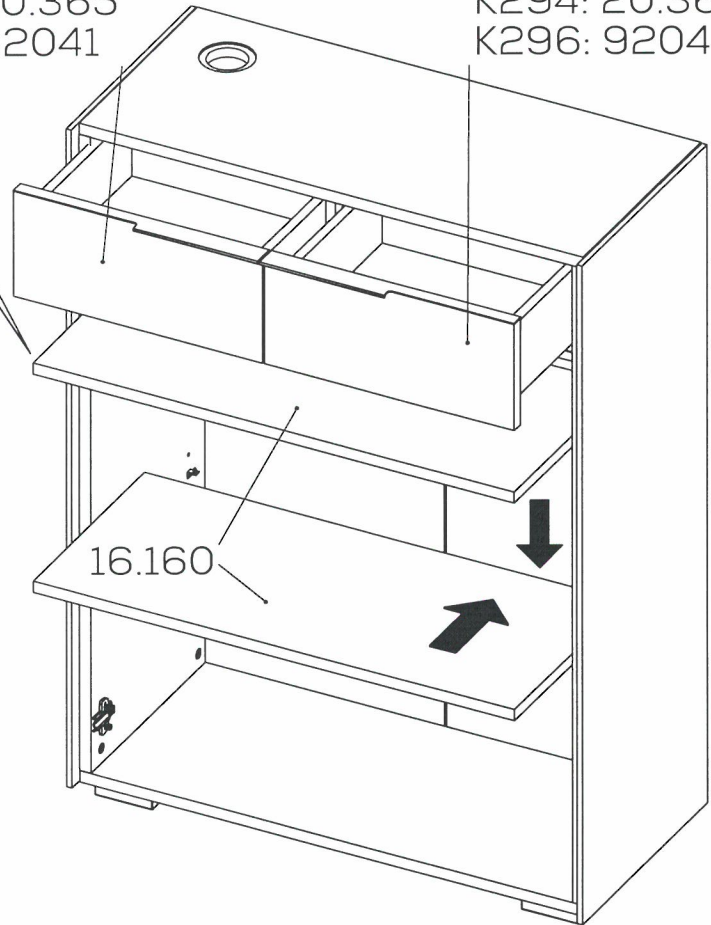

MEDIA
OFFICE
LIVING

MAJA
MÖBEL

K387

K601: 10.597
 K605: E440001 (800 x 372 x 4 mm)

| | | | |
|-------------------|----------|---------------|-----------------------|
| | | <p>60 min</p> | |
| <p>17.07.2018</p> | <p>1</p> | | <p>maja-moebel.de</p> |

17

18

2x

21

22

23

24

K294: 20.365
K296: 92041

K294: 20.364
K296: 92040

26

27

1514: 10.597
 1520: E440001
 800 x 372 x 4 mm

E706309

1514: 22.209
 1520: 92233

1514: 22.209
 1520: 92233