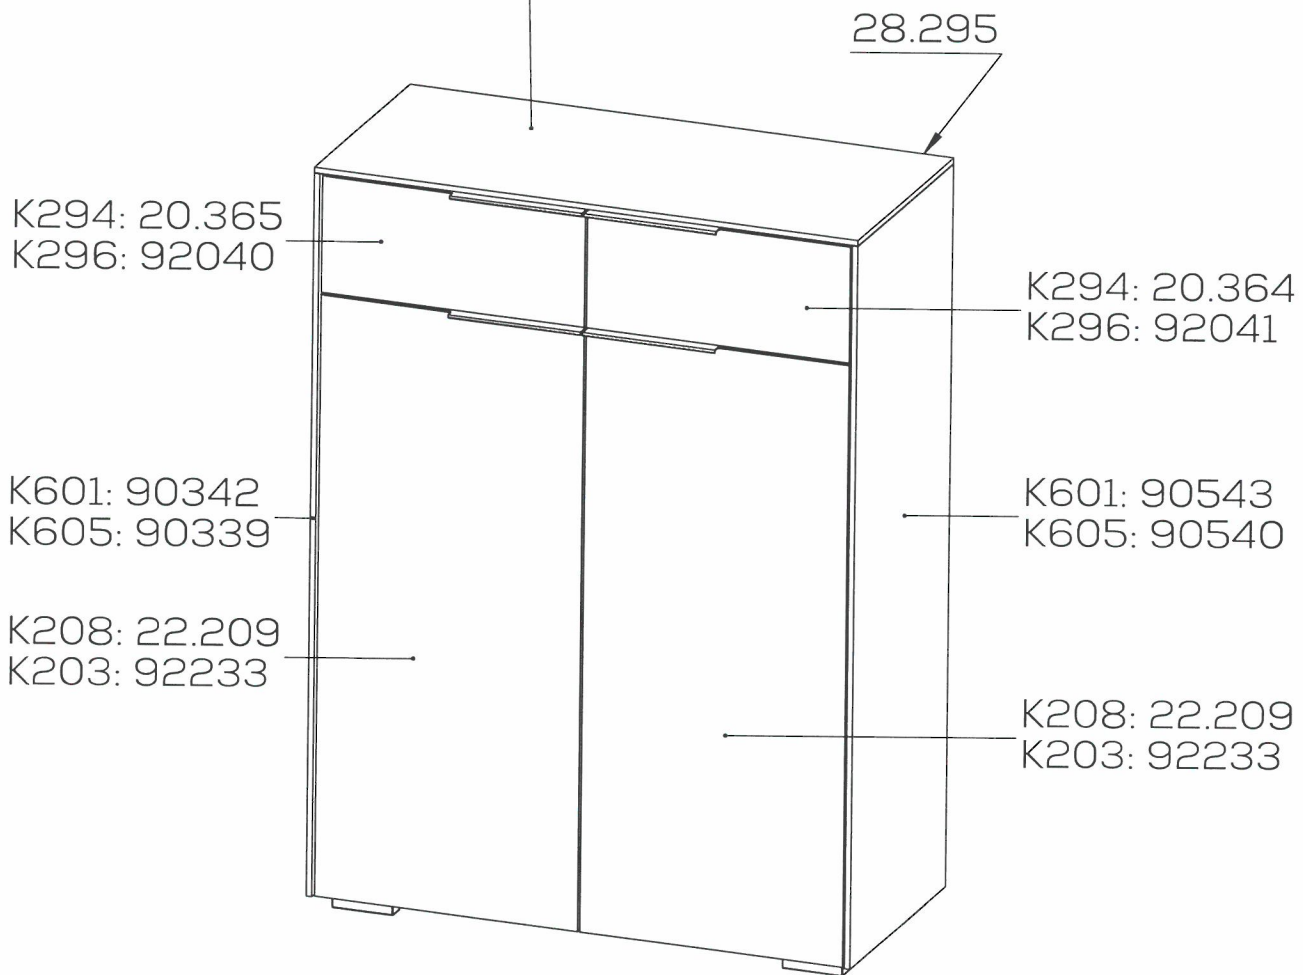

MEDIA
OFFICE
LIVING

MAJA
MÖBEL

K387

K601: 10.597
 K605: E440001 (800 x 372 x 4 mm)

| | | | |
|-------------------|----------|---------------|-----------------------|
| | | <p>60 min</p> | |
| <p>17.07.2018</p> | <p>1</p> | | <p>maja-moebel.de</p> |

K601 / K605

K602

K294 / K296

K208 / K203

K387

| | | | |
|--|---|---|--|
| <p>(E701000)</p>  <p>13x 8 x 30 mm</p> | <p>(E701153)</p>  <p>29x 15 mm</p> | <p>(E701231)</p>  <p>29x 24 mm</p> | <p>(E700060)</p>  <p>6x 3 x 30 mm</p> |
| <p>(E703123)</p>  <p>2x</p> | | <p>(E703124)</p>  <p>2x</p> | |
| <p>(E700140)</p>  <p>8x 6,3 x 13 mm</p> | <p>(E700000)</p>  <p>16x 4 x 25 mm</p> | <p>(E700020)</p>  <p>8x 3 x 12 mm</p> | <p>(E700020)</p>  <p>8x 3,5 x 13 mm</p> |
| <p>(E710370)</p>  <p>2x</p> | | <p>(E710371)</p>  <p>2x</p> | |
| <p>(E703401)</p>  <p>2x</p> | <p>(E703402)</p>  <p>2x</p> | <p>(E704402)</p>  <p>4x</p> | <p>(E700000)</p>  <p>8x 3 x 16 mm</p> |
| <p>(E705044)</p>  <p>4x</p> | <p>(E705074)</p>  <p>4x</p> | <p>(E709299)</p>    <p>1x</p> | |
| <p>(E706309)</p>  <p>6x</p> | <p>(E702016)</p>  <p>8x</p> | | |

17

18

2x

21

22

23

24

K294: 20.365
K296: 92041

K294: 20.364
K296: 92040

26

27

1514: 10.597
 1520: E440001
 800 x 372 x 4 mm

E706309

1514: 22.209
 1520: 92233

1514: 22.209
 1520: 92233