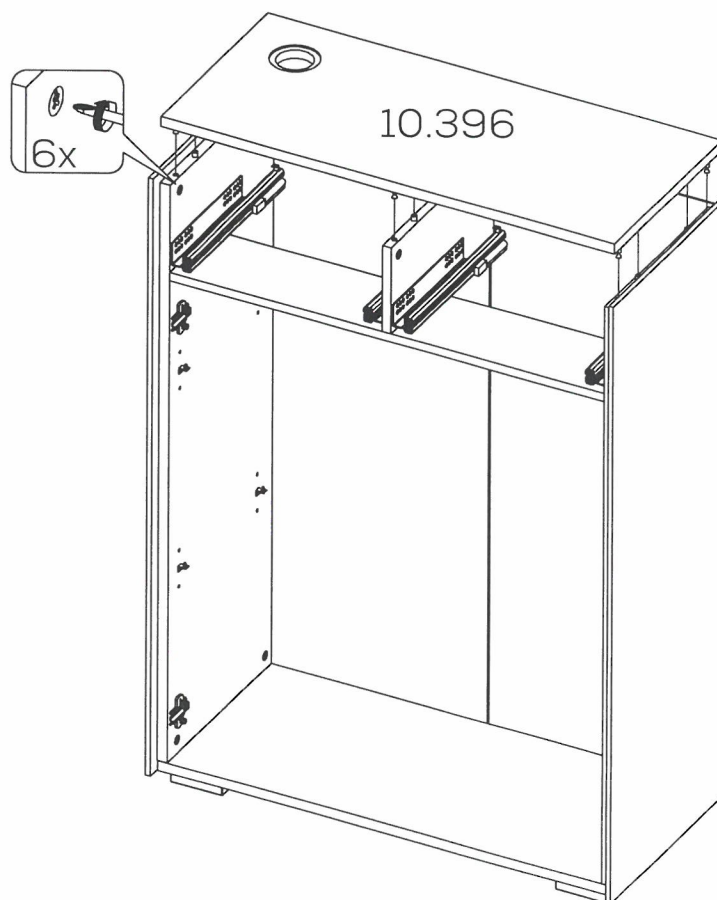

MEDIA
OFFICE
LIVING

MAJA
MÖBEL

K387

K601: 10.597
 K605: E440001 (800 x 372 x 4 mm)

| | | | |
|-------------------|----------|---------------|-----------------------|
| | | <p>60 min</p> | |
| <p>17.07.2018</p> | <p>1</p> | | <p>maja-moebel.de</p> |

9

10

11

12

13

14

15

16

K294: 20.364
K296: 92040

26

27

1514: 10.597
 1520: E440001
 800 x 372 x 4 mm

E706309

1514: 22.209
 1520: 92233

1514: 22.209
 1520: 92233