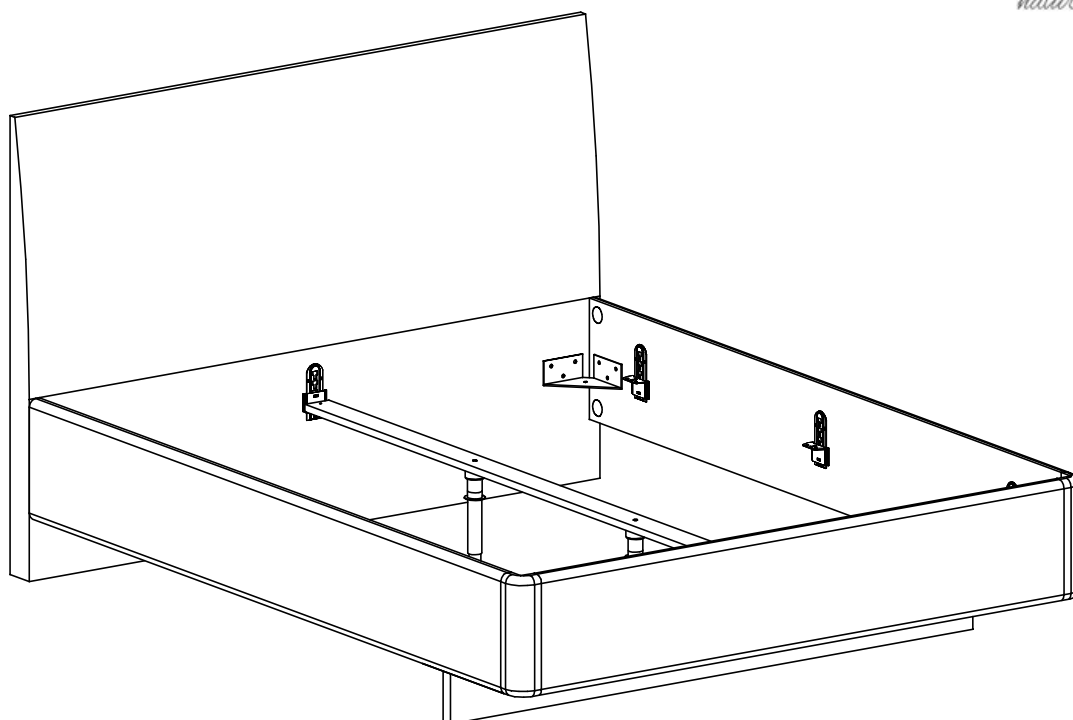

SILENE

NR ART. 20540002/01

20540002/02

valnatura  
natürlich leben

nr	L[mm]	B[mm]	T[mm]	Menge
1	1265/1465/1665/1865	1135		1
2	1965	300	30	1
3	1965	300	30	1
4	1125/1325/1525/1725	300	30	1
5	1245/1445/1645/1845	230	30	1
6	300	70	70	2
7	1985	70	18	1