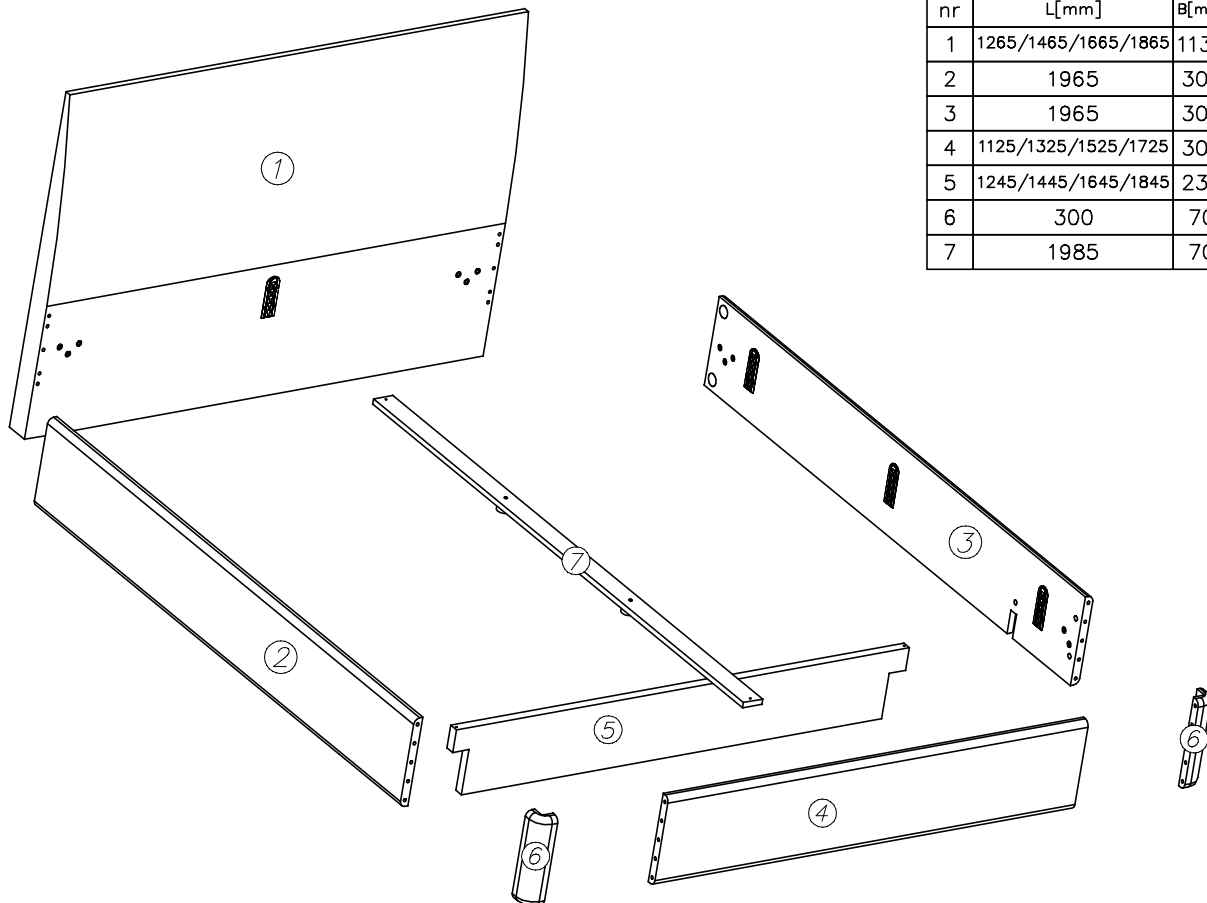

SILENE

NR ART. 20540002/01

20540002/02

valnatura  
natürlich leben

nr	L[mm]	B[mm]	T[mm]	Menge
1	1265/1465/1665/1865	1135		1
2	1965	300	30	1
3	1965	300	30	1
4	1125/1325/1525/1725	300	30	1
5	1245/1445/1645/1845	230	30	1
6	300	70	70	2
7	1985	70	18	1