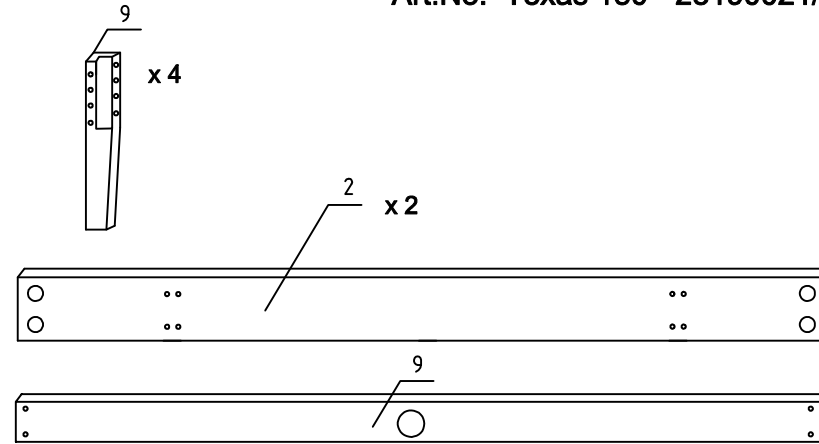

MONTAGEANLEITUNG " bettrahmen T E X A S " 160 - 180cm

Art.No. Texas 160 - 28190021/16

Art.No. Texas 180 - 28190021/07

20min

x 16 ④ M 8x50mm	x 16 ⑤ ∅10x60mm	x 28 ⑦ 4x18mm
x 6 ⑧ 	x 16 ⑥ 	x 1 ⑩