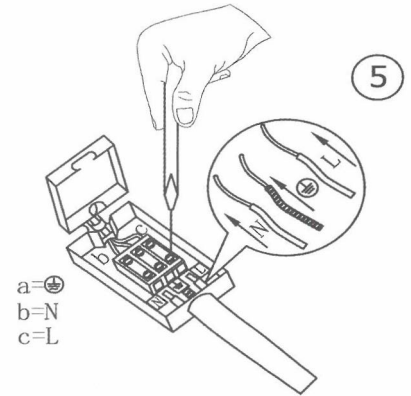

827983/827984/827985

230V / 50Hz~

8x E14 max. 40W

Paul Neuhaus

Paul Neuhaus  
Olakenweg 36 • 59457 Werl  
Germany