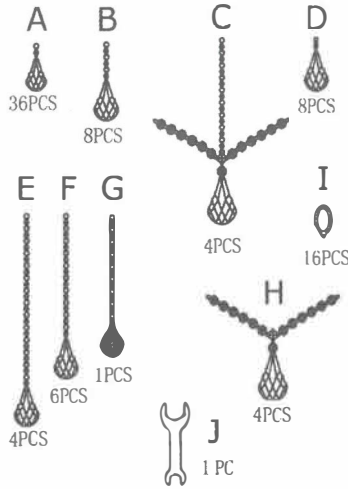

827983/827984/827985

230V / 50Hz~

8x E14 max. 40W

Paul Neuhaus

Paul Neuhaus  
Olakenweg 36 • 59457 Werl  
Germany