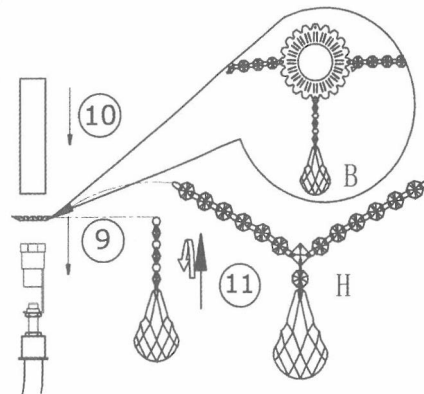

827983/827984/827985

230V / 50Hz~

8x E14 max. 40W

Paul Neuhaus

Paul Neuhaus  
Olakenweg 36 • 59457 Werl  
Germany