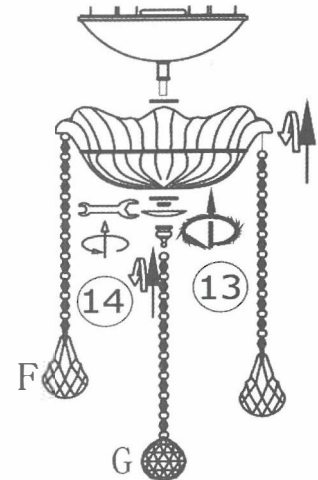

827983/827984/827985

230V / 50Hz~

8x E14 max. 40W

Paul Neuhaus

Paul Neuhaus  
Olakenweg 36 • 59457 Werl  
Germany