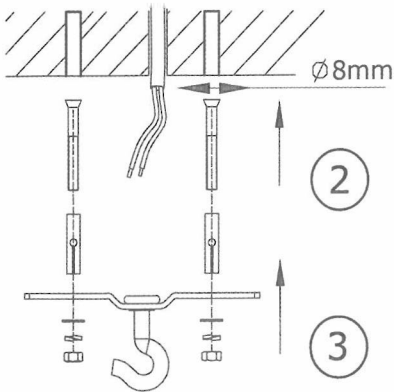

827983/827984/827985

230V / 50Hz~

8x E14 max. 40W

Paul Neuhaus

Paul Neuhaus  
Olakenweg 36 • 59457 Werl  
Germany