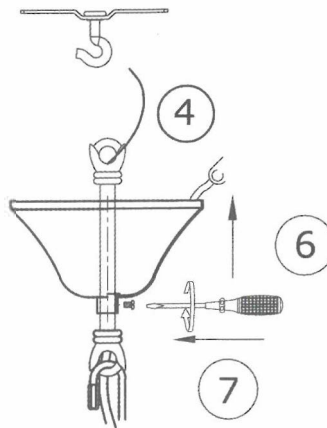

827983/827984/827985

230V / 50Hz~

8x E14 max. 40W

Paul Neuhaus

Paul Neuhaus  
Olakenweg 36 • 59457 Werl  
Germany