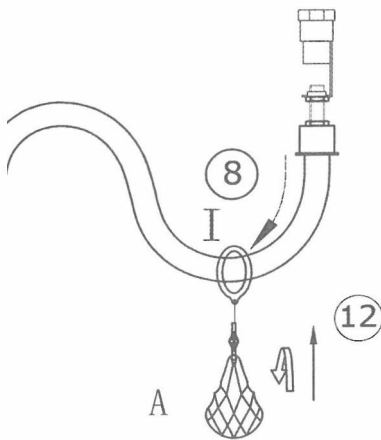

827983/827984/827985

230V / 50Hz~

8x E14 max. 40W

Paul Neuhaus

Paul Neuhaus  
Olakenweg 36 • 59457 Werl  
Germany