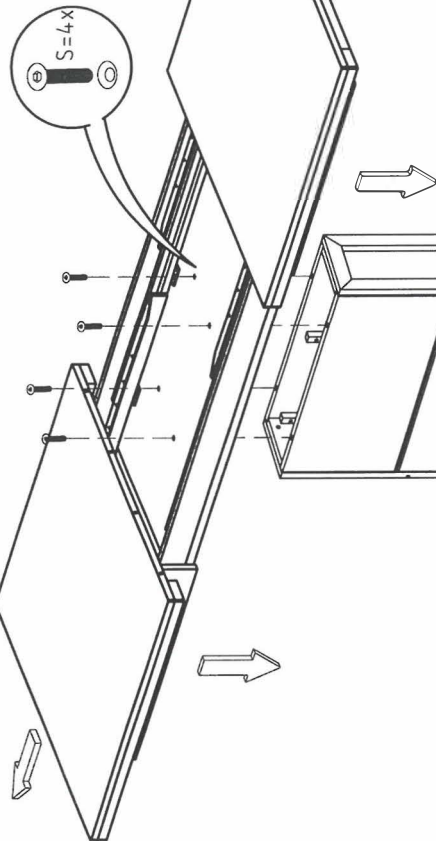

MONTAGEANLEITUNG TYPE T60 - ESSTISCH

Modellname: SALERNO

2 Person

20
Min.

SW5mm

2.

S=4x

1.

FI=6x

button

button

FI	filz	x 6	
S	M8x40mm	x 8	
SW	5 mm	x 1	

Service

10.11.2020.

Name **SALERNO**

Typ **T 60 - ESSTISCH**

- ①a ①b 1000×900×36 - 2 stk.
- ② 1000×500×36 - 1 stk
- ③ 1080×732×25 - 1 stk.
- ④ 620×700×200 - 1 stk.
- ④a 620×220×20 - 2 stk.
- ⑤ 1080×68×20 - 2 stk.
- ⑥ 590×107×20 - 4 stk.
- ⑦ 808×107×20 - 2 stk.
- ⑧ 1100×550×25
- ⑨ 60×60×20