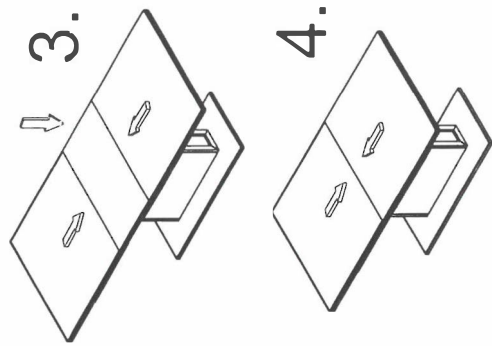

MONTAGEANLEITUNG TYPE T60 - ESSTISCH

Modellname: SALERNO

2 Person

20
Min.

SW5mm

2.

S=4x

1.

FI=6x

button

button

FI	filz	x 6	
S	M8x40mm	x 8	
SW	5 mm	x 1	

Service

10.11.2020.

Name **SALERNO**

Typ **T 60 - ESSTISCH**

- ①a ①b 1000×900×36 - 2 stk.
- ② 1000×500×36 - 1 stk
- ③ 1080×732×25 - 1 stk.
- ④ 620×700×200 - 1 stk.
- ④a 620×220×20 - 2 stk.
- ⑤ 1080×68×20 - 2 stk.
- ⑥ 590×107×20 - 4 stk.
- ⑦ 808×107×20 - 2 stk.
- ⑧ 1100×550×25
- ⑨ 60×60×20