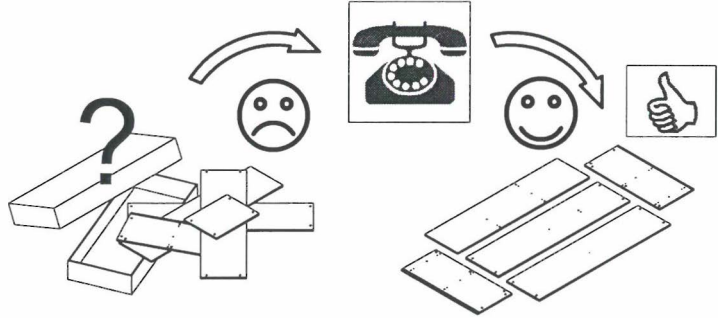

MONTAGEANLEITUNG TYPE T60 - ESSTISCH

Modellname: SALERNO

2 Person

20
Min.

SW5mm

2.

S=4x

1.

FI=6x

button

button

FI	filz	x 6	
S	M8x40mm	x 8	
SW	5 mm	x 1	

Service

10.11.2020.

Name **SALERNO**

Typ **T 60 - ESSTISCH**

- ①a ①b 1000×900×36 - 2 stk.
- ② 1000×500×36 - 1 stk
- ③ 1080×732×25 - 1 stk.
- ④ 620×700×200 - 1 stk.
- ④a 620×220×20 - 2 stk.
- ⑤ 1080×68×20 - 2 stk.
- ⑥ 590×107×20 - 4 stk.
- ⑦ 808×107×20 - 2 stk.
- ⑧ 1100×550×25
- ⑨ 60×60×20