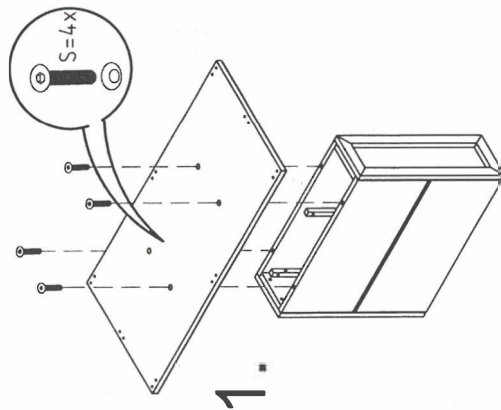

MONTAGEANLEITUNG TYPE T60 - ESSTISCH

Modellname: SALERNO

2 Person

20
Min.

SW5mm

2.

S=4x

1.

FI=6x

button

button

FI	filz	x 6	
S	M8x40mm	x 8	
SW	5 mm	x 1	

Service

10.11.2020.

Name **SALERNO**

Typ **T 60 - ESSTISCH**

- ①a ①b 1000×900×36 - 2 stk.
- ② 1000×500×36 - 1 stk
- ③ 1080×732×25 - 1 stk.
- ④ 620×700×200 - 1 stk.
- ④a 620×220×20 - 2 stk.
- ⑤ 1080×68×20 - 2 stk.
- ⑥ 590×107×20 - 4 stk.
- ⑦ 808×107×20 - 2 stk.
- ⑧ 1100×550×25
- ⑨ 60×60×20