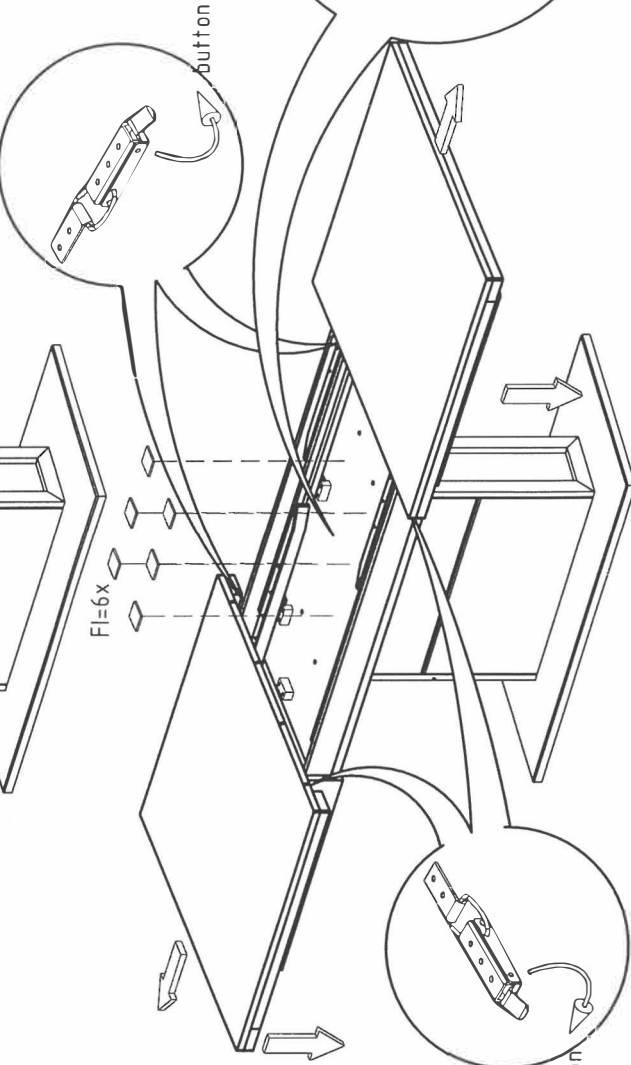

MONTAGEANLEITUNG TYPE T60 - ESSTISCH

Modellname: SALERNO

2 Person

20
Min.

SW5mm

2.

S=4x

1.

FI=6x

button

button

FI	filz	x 6	
S	M8x40mm	x 8	
SW	5 mm	x 1	

Service

10.11.2020.

Name **SALERNO**

Typ **T 60 - ESSTISCH**

- ①a ①b 1000×900×36 - 2 stk.
- ② 1000×500×36 - 1 stk
- ③ 1080×732×25 - 1 stk.
- ④ 620×700×200 - 1 stk.
- ④a 620×220×20 - 2 stk.
- ⑤ 1080×68×20 - 2 stk.
- ⑥ 590×107×20 - 4 stk.
- ⑦ 808×107×20 - 2 stk.
- ⑧ 1100×550×25
- ⑨ 60×60×20