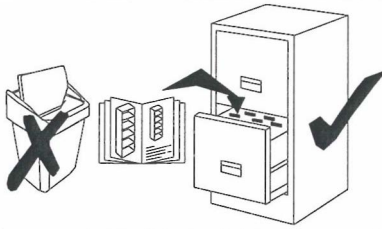

FI=6x

button

button

FI	filz	x 6	
S	M8x40mm	x 8	
SW	5 mm	x 1	

Service

10.11.2020.

Name **SALERNO**

Typ **T 60 - ESSTISCH**

- ①a ①b 1000×900×36 - 2 stk.
- ② 1000×500×36 - 1 stk
- ③ 1080×732×25 - 1 stk.
- ④ 620×700×200 - 1 stk.
- ④a 620×220×20 - 2 stk.
- ⑤ 1080×68×20 - 2 stk.
- ⑥ 590×107×20 - 4 stk.
- ⑦ 808×107×20 - 2 stk.
- ⑧ 1100×550×25
- ⑨ 60×60×20