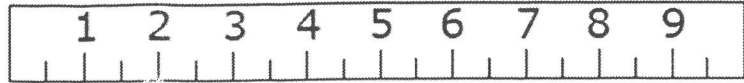

# SWING Art. Nr. 02980058

60min