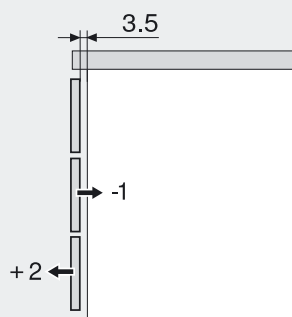

Tiefenverstellung / Depth adjustment / Réglage en profondeur / Regolazione della profondità / Ajuste en profundidad / Regulacja głębokości