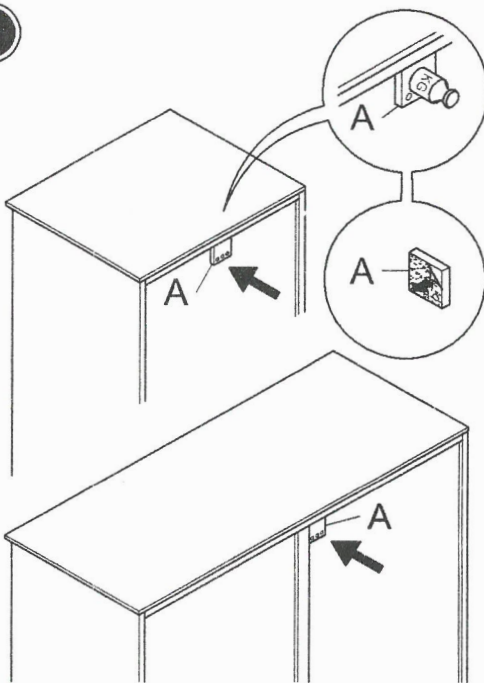

A 1x

a 1x

Ø8 mm

b 1x

SK 5x60 mm

C 1x

Ø25 mm

1