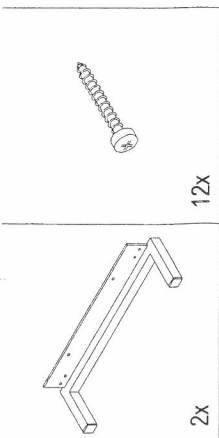

# Maui Möbelfuss

Benötigtes Werkzeug  
Outils nécessaires  
Utensili necessari

1 Person  
1 Personne  
1 Persona

10min.

1

2

ca. 20 min

SWISS MADE

A 1x

a 1x

Ø8 mm

b 1x

SK 5x60 mm

C 1x

Ø25 mm

1

2

3

4