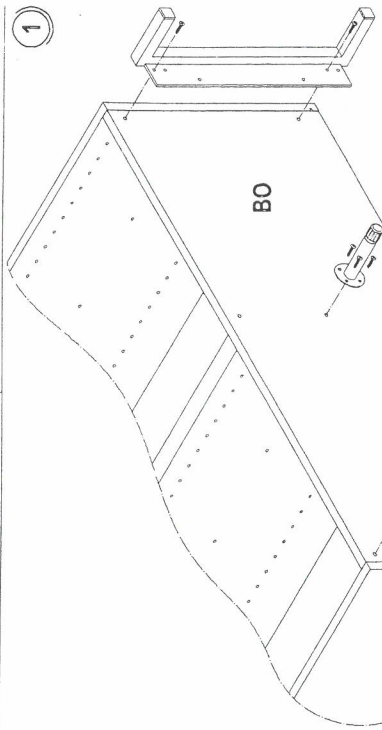

2x

20x

1

2

ca. 20 min

SWISS MADE

A 1x

a 1x

Ø8 mm

b 1x

SK 5x60 mm

C 1x

Ø25 mm

1

2

3

4