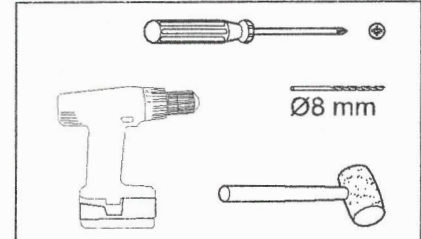

## Tiefenverstellung / Depth adjustment / Réglage en profondeur / Regolazione della profondità / Ajuste en profundidad / Regulacja głębokości

Kippschutz  
 Protection anti-basculement  
 Protezione ribaltamento  
 Tilt protection

ca. 20 min

SWISS MADE

A 1x

a 1x

Ø8 mm

b 1x

SK 5x60 mm

C 1x