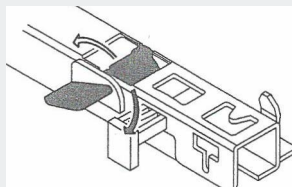

# Maui Möbelfuss

Benötigtes Werkzeug  
Outils nécessaires  
Utensili necessari

1 Person  
1 Personne  
1 Persona

10min.

1

2

## Einstellungen / Réglages / Regolazione / Adjustments

Schubladen / Tiroirs / Cassetti / Drawers