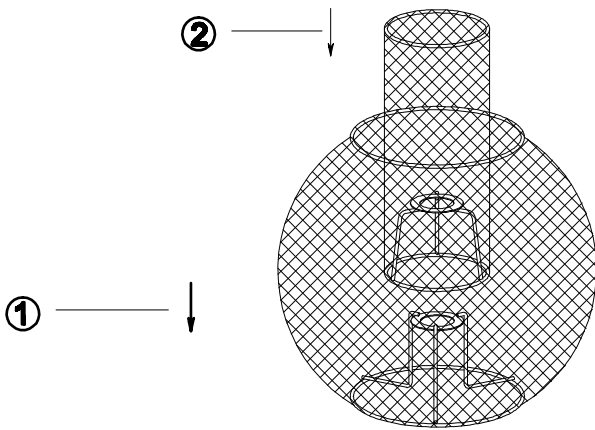

Art.Nr.: 775.181.7

spare parts		
code	spare parts	item no
①	 *1pcs	30660011-04
②	 *1pcs	30660011-04
③	 *1pcs	30660011-04

Dieter Knoll
Collection