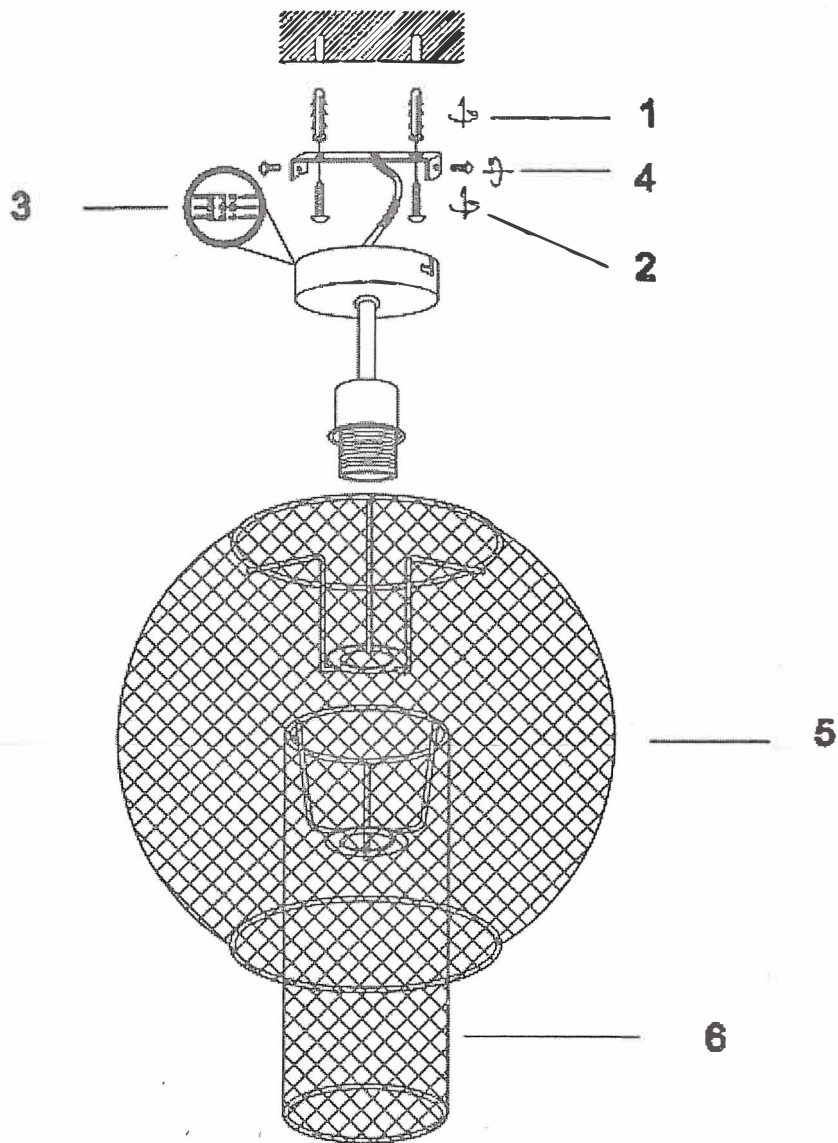

Art.Nr.: 775.181.6

220-240V~, 50/60Hz E27 Max.40W