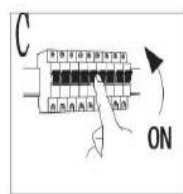

B

DE: Dieses Produkt enthält eine Lichtquelle der Energieeffizienzklasse: F.
CZ: Tento výrobek obsahuje svítidlo třídy energetické účinnosti: F.
SE: Denna produkt innehåller en ljuskälla med energiklass: F.
SK: Tento výrobok obsahuje svetelný zdroj triedy energetickej účinnosti: F.
SI: Ta izdelek vsebuje svetlobni vir razreda energijske učinkovitosti: F.
HU: A termék a következő energiaosztályba tartozó fényforrást tartalmaz: F.
HR: Ovaj proizvod sadrži jedan izvor svjetlosti razreda energetske učinkovitosti: F.
BG: Този продукт съдържа източник на светлина с клас на енергийна ефективност: F.
RO: Acest produs conține o sursă de lumină din clasa de eficiență energetică: F.
SR: Ovaj proizvod sadrži izvor svetlosti klase energetske efikasnosti: F.
FR : Ce produit contient une source lumineuse de classe d'efficacité énergétique : F.

DE: Leuchtmittel nicht austauschbar
CZ: Žárovku nelze vyměnit
SE: Ljuskällan är ej utbytbar.
SK: Nevymeniteľná žiarovka
SI: Svetilka ni zamenljiva
HU: Izzó nem cserélhető
HR: Žarulja nije zamjenjiva
BG: Крушката не се сменя
RO: Becul nu se poate înlocui
SR: sijalica se ne može menjati
FR: Ampoule non remplaçable

DE: Betriebsgerät nicht austauschbar
CZ: Zařízení nelze vyměnit
SE: Apparaten är ej utbytbar.
SK: Nevymeniteľné zariadenie
SI: Krmilne naprave ni možno zamenjati
HU: Működtető eszköz nem cserélhető
HR: Upravljački uređaj nije zamjenjiv
BG: Пусково-регулирущата апаратура не се сменя
RO: Dispozitivul de comandă nu se poate înlocui
SR: upravljački uređaj se ne može menjati
FR: Appareillage de commande non remplaçable