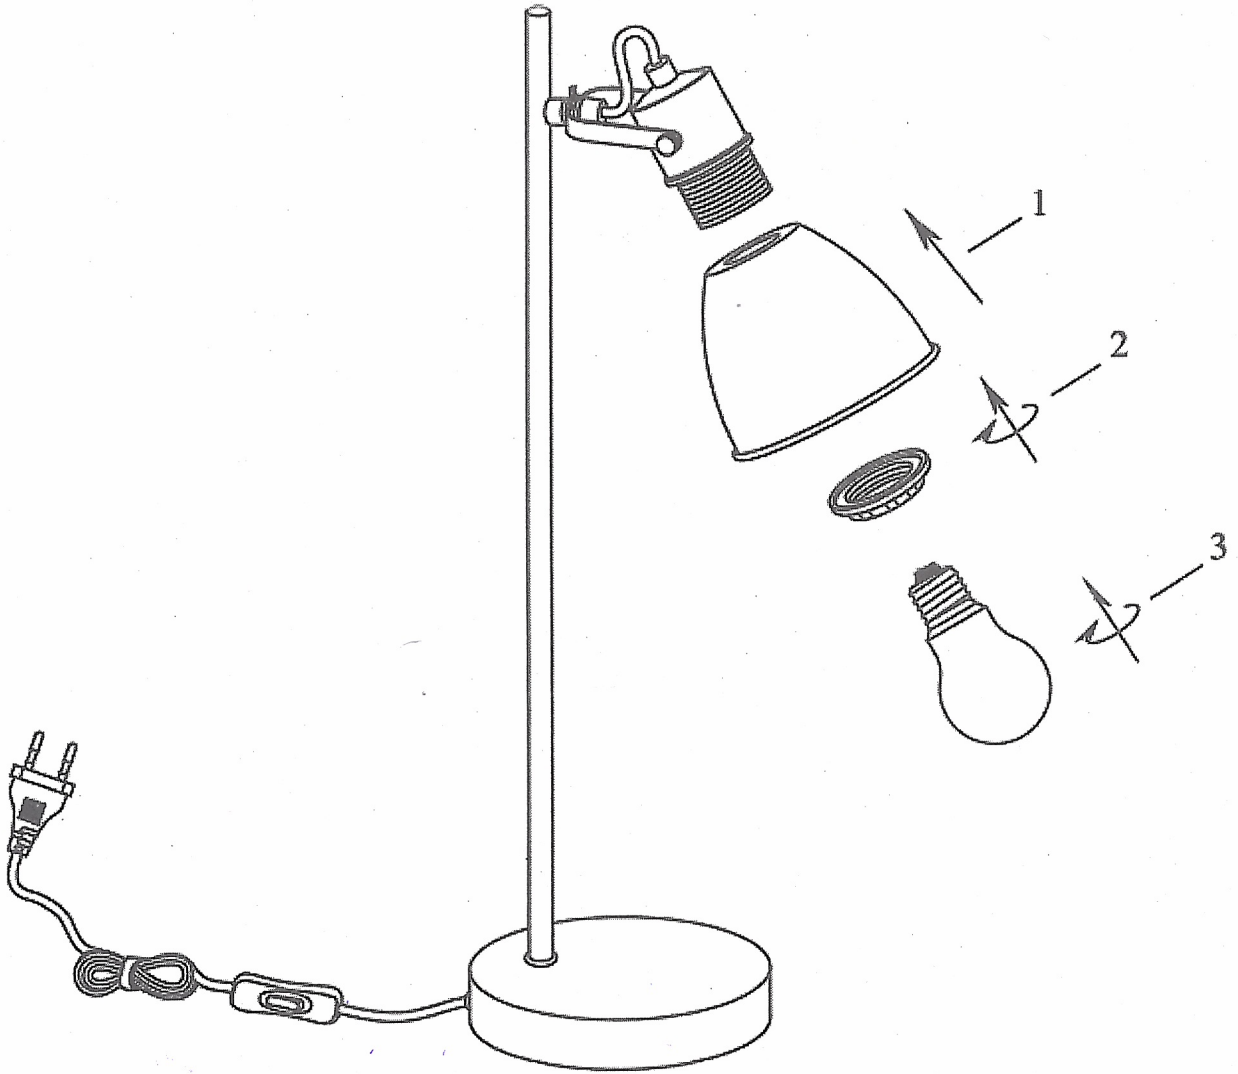

Art.-Nr.:780.182.5

220-240V~, 50/60Hz E27 Max.40W