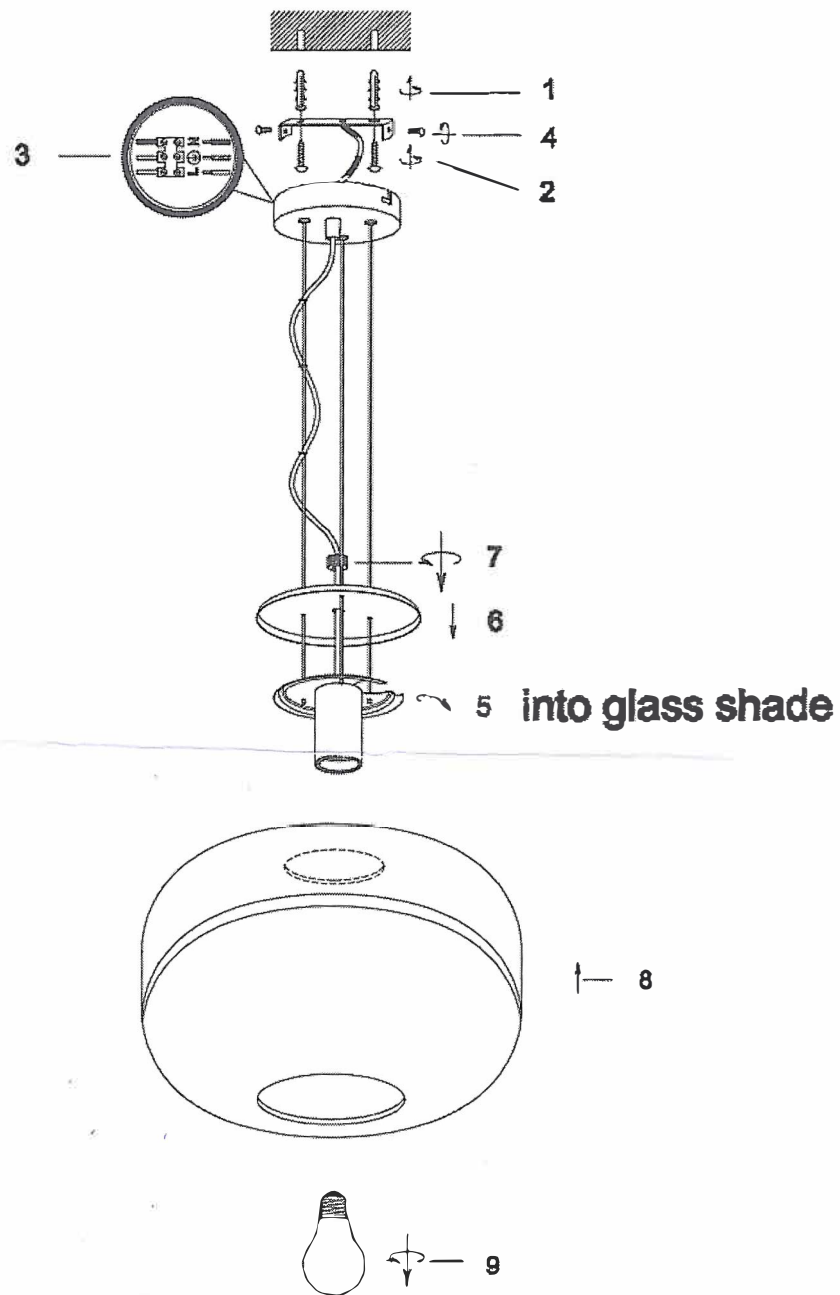

Art.-Nr.:780.182.3

220-240V~, 50/60Hz E27 Max.60W