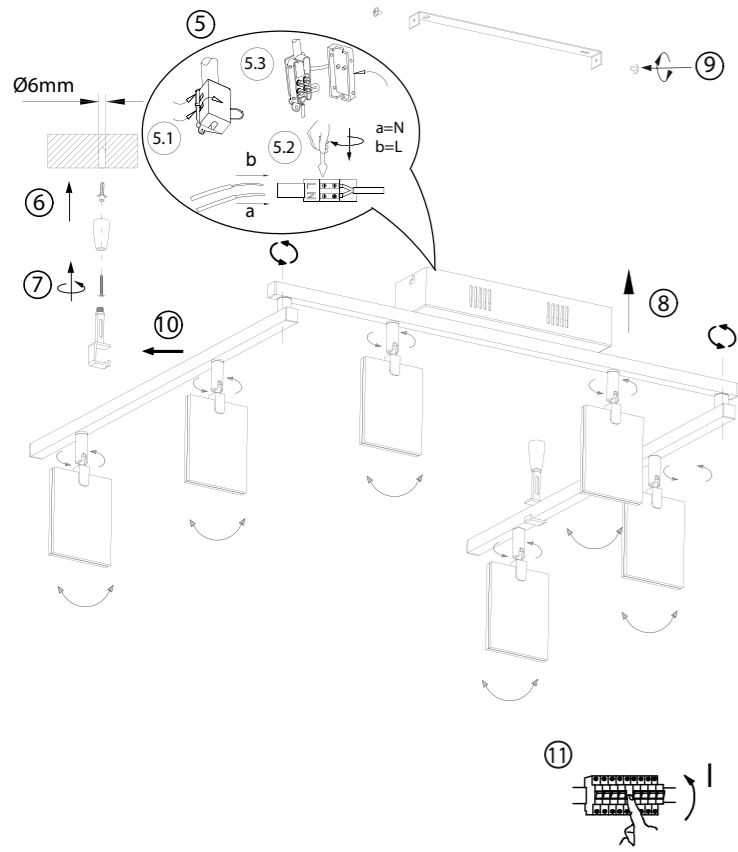

15.000 x
< 0,5 s

835938

230V / 50Hz~

LED 6XLED-Board 21V DC / 6,1W

Ø6mm

4

5

6