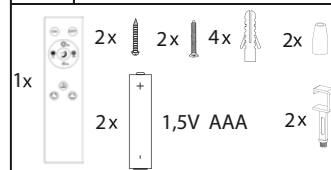

835938

230V / 50Hz~

LED 6XLED-Board 21V DC / 6,1W