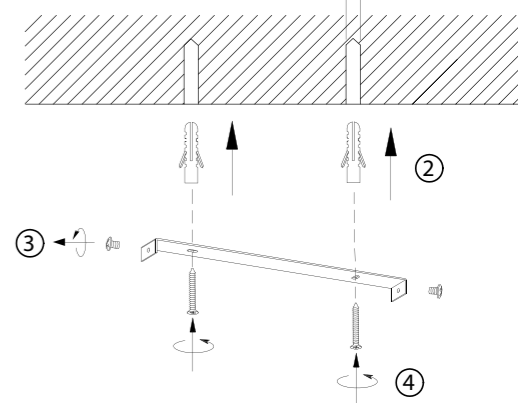

15.000 x
< 0,5 s

835938

230V / 50Hz~

LED 6XLED-Board 21V DC / 6,1W

Ø6mm

4

5

6