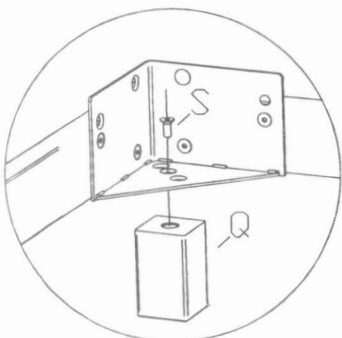

MONTAGEANLEITUNG
NOTICE DE MONTAGE
ASSEMBLY INSTRUCTION
ISTRUZIONE DI MONTAGGIO

Bella

Chalet

Memphis

<p>F x1</p>  <p>L</p>	<p>G x1</p>  <p>R</p>	<p>H x1</p>  <p>631.016</p>	<p>J x4</p>  <p>793.305</p>
--	--	--	--

<p>N x2</p> 	<p>P x2</p> 	<p>Q x4</p> 	<p>R x4</p>  <p>630.101</p>
---	---	---	--

<p>S x20</p>  <p>631.872</p>	<p>Z x1</p>  <p>631.100</p>
---	--

1.

2.

3.

4.

MONTAGEANLEITUNG
NOTICE DE MONTAGE
ASSEMBLY INSTRUCTION
ISTRUZIONE DI MONTAGGIO

1

Zur Montage des Hasena-Bettes sind die Beschläge im Rahmen- und Fusspaket.
Beginnen Sie mit der Montageanleitung (1)

Pour l'assemblage du lit Hasena, utiliser la visserie dans le colis du cadre et celui des pieds.
Commencez avec la notice de montage (1)