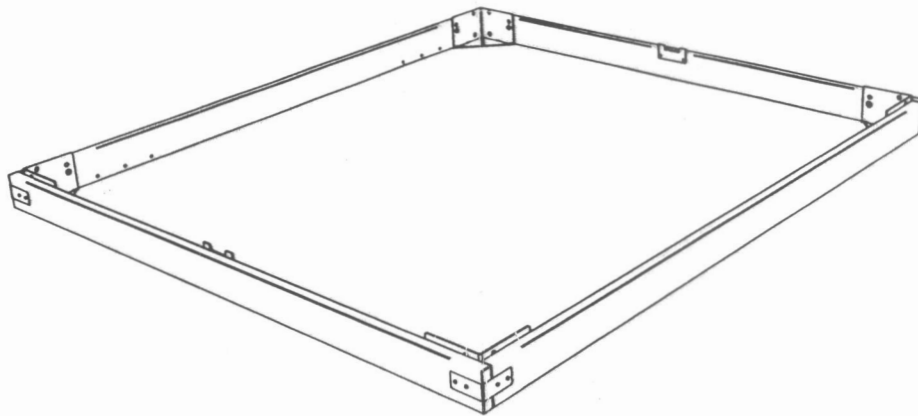

MONTAGEANLEITUNG
NOTICE DE MONTAGE
ASSEMBLY INSTRUCTION
ISTRUZIONE DI MONTAGGIO

Bella

Chalet

Memphis

<p>F x1</p>  <p>L</p>	<p>G x1</p>  <p>R</p>	<p>H x1</p>  <p>631.016</p>	<p>J x4</p>  <p>793.305</p>
--	--	--	--

<p>N x2</p> 	<p>P x2</p> 	<p>Q x4</p> 	<p>R x4</p>  <p>630.101</p>
---	---	---	--

<p>S x20</p>  <p>631.872</p>	<p>Z x1</p>  <p>631.100</p>
---	--

1.

2.

3.

4.

MONTAGEANLEITUNG
NOTICE DE MONTAGE
ASSEMBLY INSTRUCTION
ISTRUZIONE DI MONTAGGIO

1

Zur Montage des Hasena-Bettes sind die Beschläge im Rahmen- und Fusspaket.
Beginnen Sie mit der Montageanleitung (1)

Pour l'assemblage du lit Hasena, utiliser la visserie dans le colis du cadre et celui des pieds.
Commencez avec la notice de montage (1)