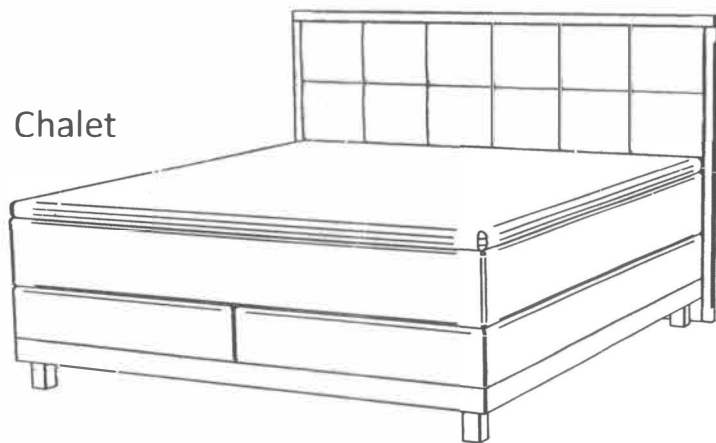

MONTAGEANLEITUNG
NOTICE DE MONTAGE
ASSEMBLY INSTRUCTION
ISTRUZIONE DI MONTAGGIO

Bella

Chalet

Memphis

<p>F x1</p>  <p>L</p>	<p>G x1</p>  <p>R</p>	<p>H x1</p>  <p>631.016</p>	<p>J x4</p>  <p>793.305</p>
--	--	--	--