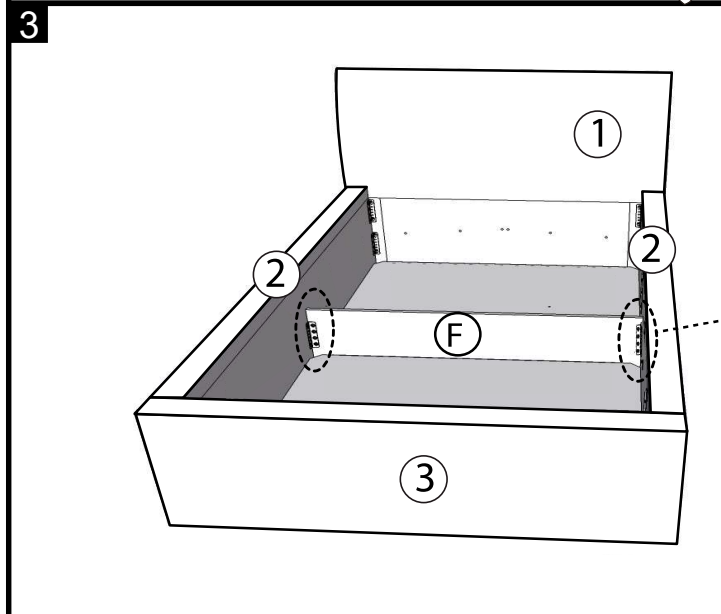

		 60 min		 10 / 13				<h1>FRIEDA</h1> Bettkasten / Storage						140x200	
A-86	B-86	C-86	D-86	E-86	F-86	G-86	H-86	I-86	J-86	K-86	LL/LR	M-86	N-86		
H 195	M8		M6*30	M6*20	1.415*183*22	980*700 mm	984*50*20 mm	215*40*40		530*20*30		850 N	M8*16		
4	4	4	24	20	1	4	2	4	16	1	1 / 1	2	4		
O-86	P-86	Q-86	R-86	S-86	T-86	U-86	V-86	W-86	X-86	Y-86					
M8	M6*65	820*95*60	4*20	850*30*40	4	1.390*1.950 mm	530*30*40	M6	M6						
4	22	2	8	4	1	1	1	20	4	4					

60 min

FRIEDA

Bettkasten / Storage

140x200

4

5

FRIEDA

Bettkasten / Storage