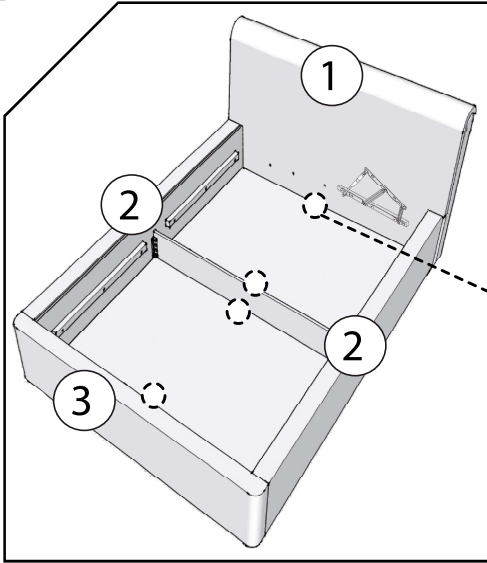

FRIEDA

Bettkasten / Storage

140x200

6