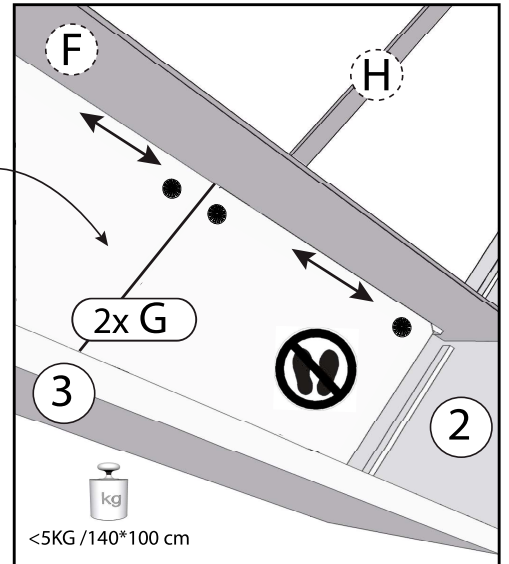

FRIEDA

Bettkasten / Storage

140x200

6

7

8