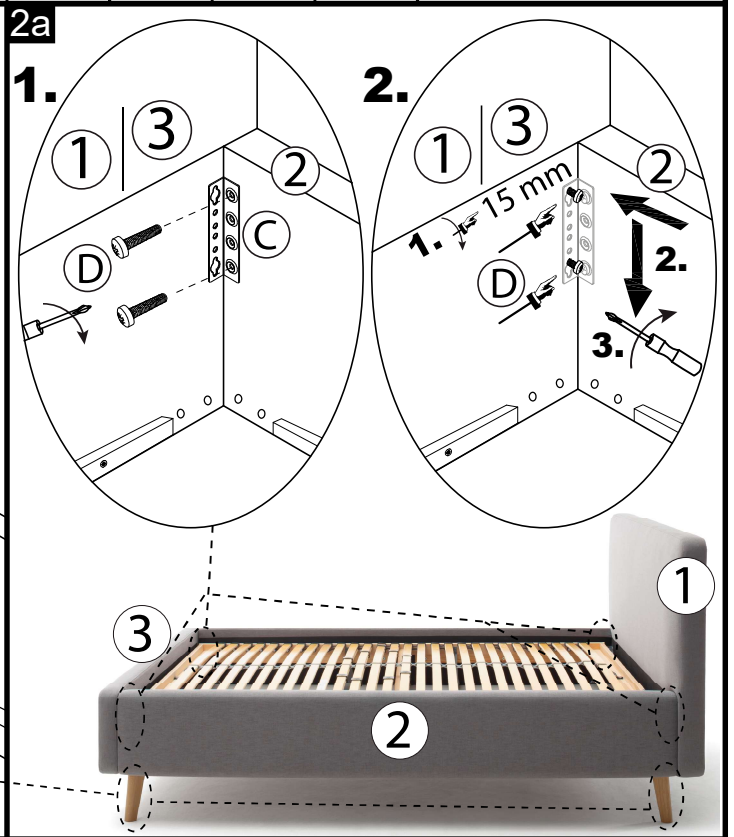

		 60 min		 10 / 13				<h1>FRIEDA</h1> Bettkasten / Storage						140x200	
A-86	B-86	C-86	D-86	E-86	F-86	G-86	H-86	I-86	J-86	K-86	LL/LR	M-86	N-86		
H 195	M8		M6*30	M6*20	1.415*183*22	980*700 mm	984*50*20 mm	215*40*40		530*20*30		850 N	M8*16		
4	4	4	24	20	1	4	2	4	16	1	1 / 1	2	4		
O-86	P-86	Q-86	R-86	S-86	T-86	U-86	V-86	W-86	X-86	Y-86					
M8	M6*65	820*95*60	4*20	850*30*40	4	1.390*1.950 mm	530*30*40	M6	M6						
4	22	2	8	4	1	1	1	20	4	4					

60 min

FRIEDA

Bettkasten / Storage

140x200

4

5

FRIEDA

Bettkasten / Storage