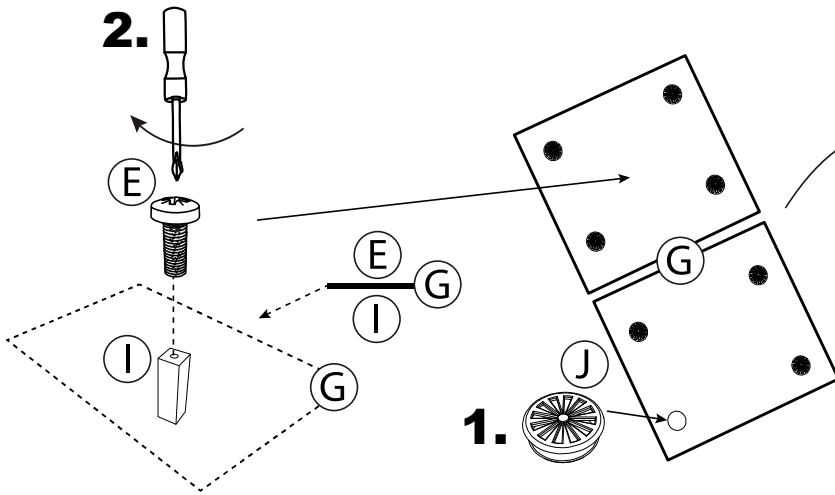

FRIEDA

Bettkasten / Storage

140x200

6

7

8