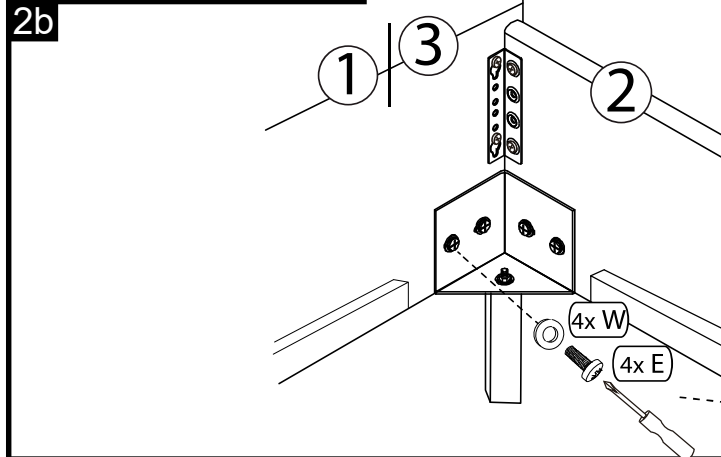

		 60 min		 10 / 13				<h1>FRIEDA</h1> Bettkasten / Storage						140x200	
A-86	B-86	C-86	D-86	E-86	F-86	G-86	H-86	I-86	J-86	K-86	LL/LR	M-86	N-86		
H 195	M8		M6*30	M6*20	1.415*183*22	980*700 mm	984*50*20 mm	215*40*40		530*20*30		850 N	M8*16		
4	4	4	24	20	1	4	2	4	16	1	1 / 1	2	4		
O-86	P-86	Q-86	R-86	S-86	T-86	U-86	V-86	W-86	X-86	Y-86					
M8	M6*65	820*95*60	4*20	850*30*40	4	1.390*1.950 mm	530*30*40	M6	M6						
4	22	2	8	4	1	1	1	20	4	4					