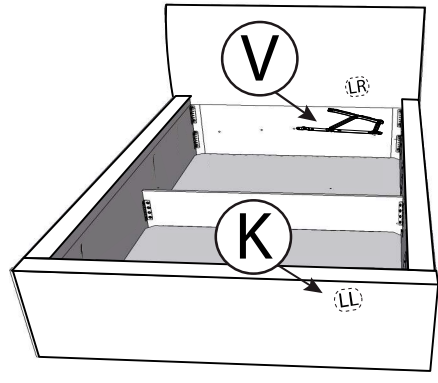

		 60 min		 10 / 13				<h1>FRIEDA</h1> Bettkasten / Storage						140x200	
A-86	B-86	C-86	D-86	E-86	F-86	G-86	H-86	I-86	J-86	K-86	LL/LR	M-86	N-86		
H 195	M8		M6*30	M6*20	1.415*183*22	980*700 mm	984*50*20 mm	215*40*40		530*20*30		850 N	M8*16		
4	4	4	24	20	1	4	2	4	16	1	1 / 1	2	4		
O-86	P-86	Q-86	R-86	S-86	T-86	U-86	V-86	W-86	X-86	Y-86					
M8	M6*65	820*95*60	4*20	850*30*40	4	1.390*1.950 mm	530*30*40	M6	M6						
4	22	2	8	4	1	1	1	20	4	4					

60 min

FRIEDA

Bettkasten / Storage

140x200

4

5

FRIEDA

Bettkasten / Storage