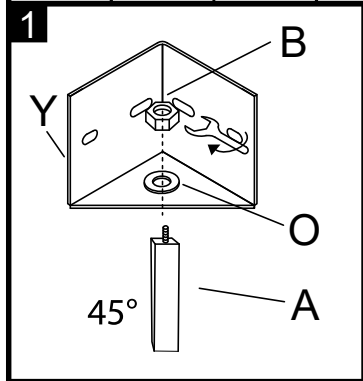

		 60 min		 10 / 13				<h1>FRIEDA</h1> Bettkasten / Storage						140x200	
A-86	B-86	C-86	D-86	E-86	F-86	G-86	H-86	I-86	J-86	K-86	LL/LR	M-86	N-86		
H 195	M8		M6*30	M6*20	1.415*183*22	980*700 mm	984*50*20 mm	215*40*40		530*20*30		850 N	M8*16		
4	4	4	24	20	1	4	2	4	16	1	1 / 1	2	4		
O-86	P-86	Q-86	R-86	S-86	T-86	U-86	V-86	W-86	X-86	Y-86					
M8	M6*65	820*95*60	4*20	850*30*40	4	1.390*1.950 mm	530*30*40	M6	M6						
4	22	2	8	4	1	1	1	20	4	4					