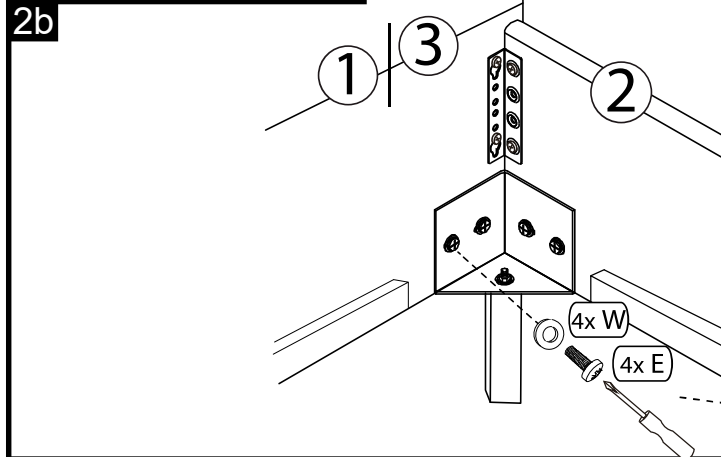

		 60 min		 10 / 13				<h1>FRIEDA</h1> Bettkasten / Storage						160x200 180x200	
A-86	B-86	C-86	D-86	E-86	F-86	G-86	H-86	I-86	J-86	K-86	LL/LR	M-86	N-86		
4	4	4	32	20	1	4	2	4	16	2	2 / 2	4	8		
O-86	P-86	Q-86	R-86	S-86	T-86	UL/UR	V-86	W-86	X-86	Y-86					
4	20	4	16	2	1	1 / 1	2	24	8	4					

FRIEDA

Bettkasten / Storage

160x200
180x200

4

1.

2.

3.

5