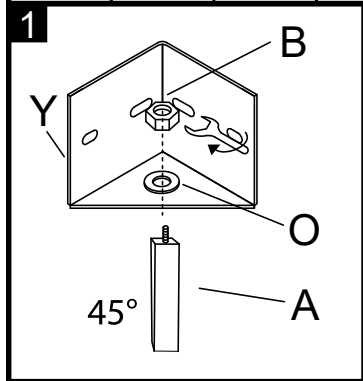

		 60 min		 10 / 13				<h1>FRIEDA</h1> Bettkasten / Storage						160x200 180x200	
A-86	B-86	C-86	D-86	E-86	F-86	G-86	H-86	I-86	J-86	K-86	LL/LR	M-86	N-86		
4	4	4	32	20	1	4	2	4	16	2	2 / 2	4	8		
O-86	P-86	Q-86	R-86	S-86	T-86	UL/UR	V-86	W-86	X-86	Y-86					
4	20	4	16	2	1	1 / 1	2	24	8	4					