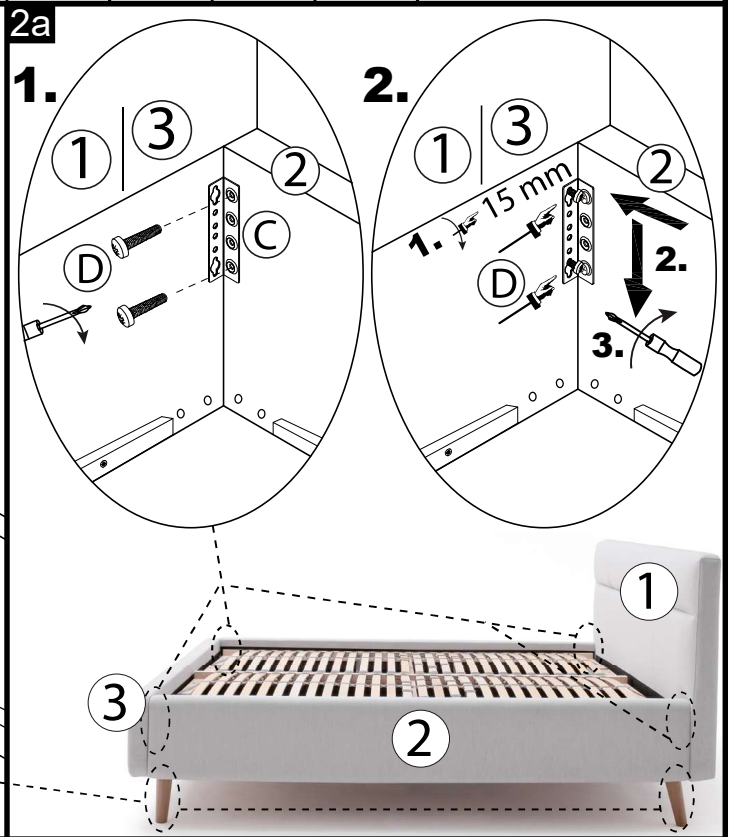

		 60 min		 10 / 13				<h1>FRIEDA</h1> Bettkasten / Storage						160x200 180x200	
A-86	B-86	C-86	D-86	E-86	F-86	G-86	H-86	I-86	J-86	K-86	LL/LR	M-86	N-86		
4	4	4	32	20	1	4	2	4	16	2	2 / 2	4	8		
O-86	P-86	Q-86	R-86	S-86	T-86	UL/UR	V-86	W-86	X-86	Y-86					
4	20	4	16	2	1	1 / 1	2	24	8	4					

FRIEDA

Bettkasten / Storage

160x200
180x200

4

1.

2.

3.

5

FRIEDA

Bettkasten / Storage

160x200
180x200

6

7

8