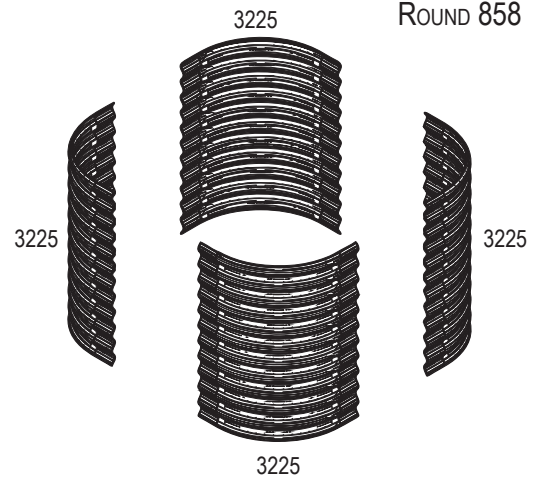

(NO) Montasjeveiledning

(HU) Szerelési útmutató

(UK) Інструкція по монтажу

BASIC 858

EXTENSION 858
(+ BASIC 858)

CURVE 858
(+ BASIC 858)

ROUND 858

Vitavía
- makes living grow

VM0030gb-R

- BASIC 858

- EXTENSION 858

- CURVE 858

- ROUND 858

1

BASIC 858

3225

EXTENSION 858
(+ BASIC 858)

CURVE 858
(+ BASIC 858)

ROUND 858

VM0030gb-R

2

VM0030gb-R

Item No.	Part	Sect. Ref.	Size mm	Quantity 858			
				Basic	Ext.	Curve	Round
3202		2	M5	-	4x	4x	-
3203		2	M5	-	4x	4x	-
3204		2	M3	-	4x	4x	-
3205		1 2	1000	-	2x	2x	-
3220		1 2	900 x 858	2x	2x	2x	-
3225		1 2	459 x 858	4x	-	1x	4x
3230		1 2	459 X 858	-	-	1x	-
3324		2	M5 x 7	150x	50x	100x	100x
3325		2	Ø9.5/5.5	300x	100x	200x	200x
3326		2	M5	150x	50x	100x	100x
7395		2	Ø12/6.5	-	4x	4x	-