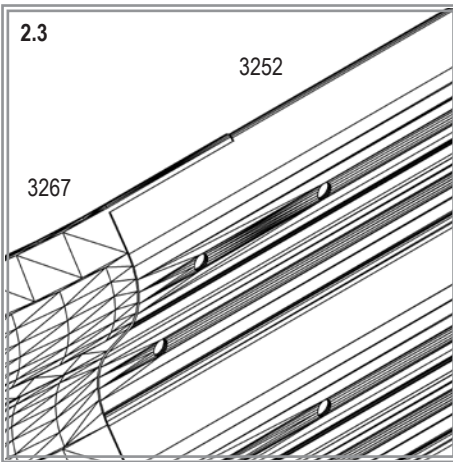

(NO) Montasjeveiledning

(HU) Szerelési útmutató

Vitavía
- makes living grow

VM0031s-F

- HIGH 401

- FLAT 401

1

VM0031s-F

2

VM0031s-F

Item No.	Part	Sect. Ref.	Size mm	Quantity 401	
				High	Flat
3200		2	-	1x	1x
3201		2	Ø4.8 X 6	25x	50x
3206		1 2	945	1x	-
3207		2	M5	2x	-
3215		1 2	400	1x	1x
3216		1 2	400	1x	1x
3237		1 2	1022 x 401	1x	-
3238		1 2	50	1x	2x

Item No.	Part	Sect. Ref.	Size mm	Quantity 401	
				High	Flat
3242		1 2	1600 x 401	1x	-
3247		1 2	1600 x 401	1x	-
3252		1 2	1400 x 401	-	1x
3257		1 2	600 X 401	-	1x
3262		1 2	600 x 401	-	1x
3267		1 2	459 x 401	-	2x
7349		2	3.9 x 10	12x	12x
7395		2	Ø12/6.5	4x	-