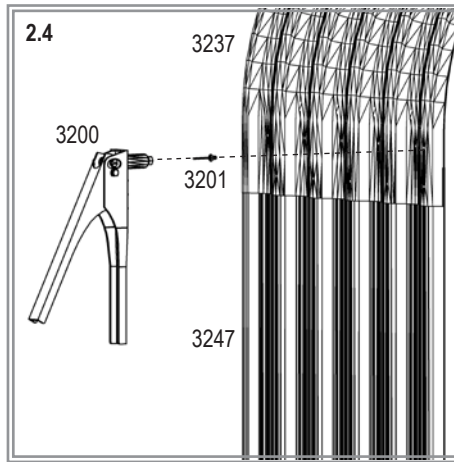

(NO) Montasjeveiledning

(HU) Szerelési útmutató

Vitavía
- makes living grow

VM0031s-F

- HIGH 401

- FLAT 401

1

VM0031s-F

2

VM0031s-F

Item No.	Part	Sect. Ref.	Size mm	Quantity 401	
				High	Flat
3200		2	-	1x	1x
3201		2	Ø4.8 X 6	25x	50x
3206		1 2	945	1x	-
3207		2	M5	2x	-
3215		1 2	400	1x	1x
3216		1 2	400	1x	1x
3237		1 2	1022 x 401	1x	-
3238		1 2	50	1x	2x

Item No.	Part	Sect. Ref.	Size mm	Quantity 401	
				High	Flat
3242		1 2	1600 x 401	1x	-
3247		1 2	1600 x 401	1x	-
3252		1 2	1400 x 401	-	1x
3257		1 2	600 X 401	-	1x
3262		1 2	600 x 401	-	1x
3267		1 2	459 x 401	-	2x
7349		2	3.9 x 10	12x	12x
7395		2	Ø12/6.5	4x	-