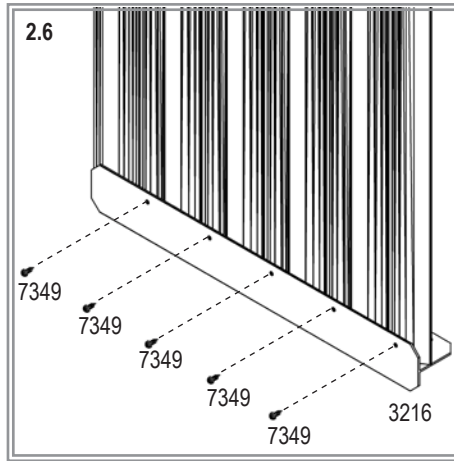

(NO) Montasjeveiledning

(HU) Szerelési útmutató

Vitavía
- makes living grow

VM0031s-F

- HIGH 401

- FLAT 401

1

VM0031s-F

2

VM0031s-F

Item No.	Part	Sect. Ref.	Size mm	Quantity 401	
				High	Flat
3200		2	-	1x	1x
3201		2	Ø4.8 X 6	25x	50x
3206		1 2	945	1x	-
3207		2	M5	2x	-
3215		1 2	400	1x	1x
3216		1 2	400	1x	1x
3237		1 2	1022 x 401	1x	-
3238		1 2	50	1x	2x

Item No.	Part	Sect. Ref.	Size mm	Quantity 401	
				High	Flat
3242		1 2	1600 x 401	1x	-
3247		1 2	1600 x 401	1x	-
3252		1 2	1400 x 401	-	1x
3257		1 2	600 X 401	-	1x
3262		1 2	600 x 401	-	1x
3267		1 2	459 x 401	-	2x
7349		2	3.9 x 10	12x	12x
7395		2	Ø12/6.5	4x	-