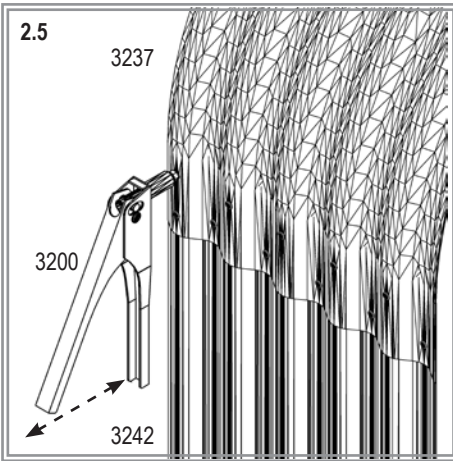

(NO) Montasjeveiledning

(HU) Szerelési útmutató

Vitavía
- makes living grow

VM0031s-F

- HIGH 401

- FLAT 401

1

VM0031s-F

2

VM0031s-F

Item No.	Part	Sect. Ref.	Size mm	Quantity 401	
				High	Flat
3200		2	-	1x	1x
3201		2	Ø4.8 X 6	25x	50x
3206		1 2	945	1x	-
3207		2	M5	2x	-
3215		1 2	400	1x	1x
3216		1 2	400	1x	1x
3237		1 2	1022 x 401	1x	-
3238		1 2	50	1x	2x

Item No.	Part	Sect. Ref.	Size mm	Quantity 401	
				High	Flat
3242		1 2	1600 x 401	1x	-
3247		1 2	1600 x 401	1x	-
3252		1 2	1400 x 401	-	1x
3257		1 2	600 X 401	-	1x
3262		1 2	600 x 401	-	1x
3267		1 2	459 x 401	-	2x
7349		2	3.9 x 10	12x	12x
7395		2	Ø12/6.5	4x	-