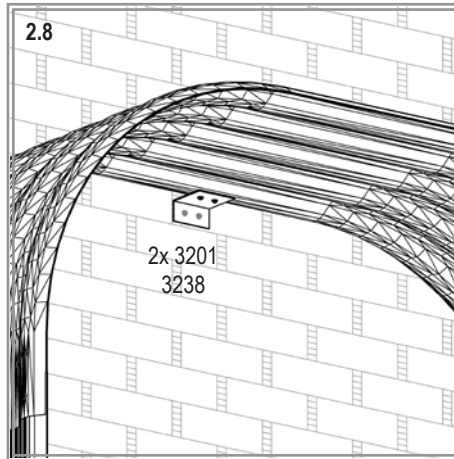

(NO) Montasjeveiledning

(HU) Szerelési útmutató

Vitavía
- makes living grow

VM0031s-F

- HIGH 401

- FLAT 401

1

VM0031s-F

2

VM0031s-F

Item No.	Part	Sect. Ref.	Size mm	Quantity 401	
				High	Flat
3200		2	-	1x	1x
3201		2	Ø4.8 X 6	25x	50x
3206		1 2	945	1x	-
3207		2	M5	2x	-
3215		1 2	400	1x	1x
3216		1 2	400	1x	1x
3237		1 2	1022 x 401	1x	-
3238		1 2	50	1x	2x

Item No.	Part	Sect. Ref.	Size mm	Quantity 401	
				High	Flat
3242		1 2	1600 x 401	1x	-
3247		1 2	1600 x 401	1x	-
3252		1 2	1400 x 401	-	1x
3257		1 2	600 X 401	-	1x
3262		1 2	600 x 401	-	1x
3267		1 2	459 x 401	-	2x
7349		2	3.9 x 10	12x	12x
7395		2	Ø12/6.5	4x	-