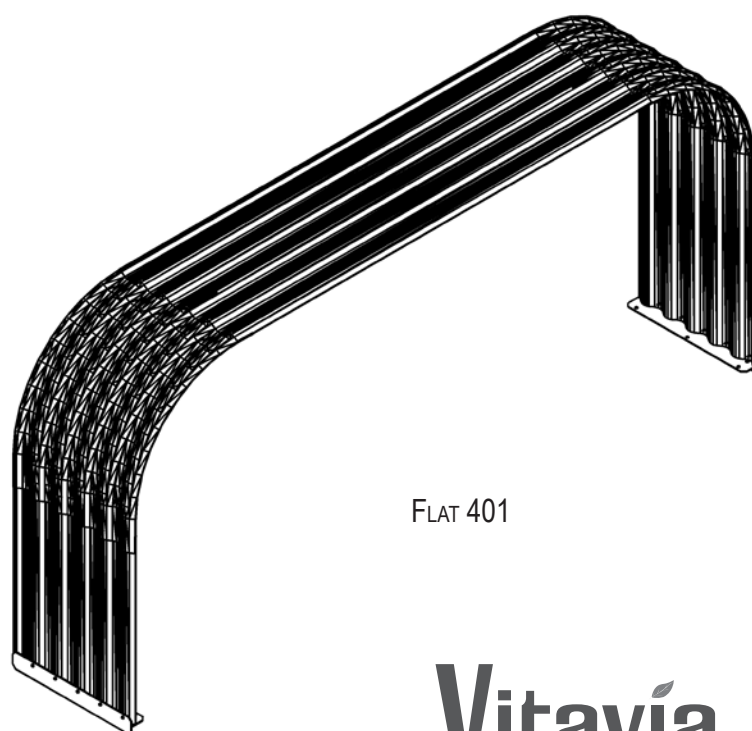

(NO) Montasjeveiledning

(HU) Szerelési útmutató

Vitavía
- makes living grow

VM0031s-F

- HIGH 401

- FLAT 401

1

VM0031s-F

2

VM0031s-F

Item No.	Part	Sect. Ref.	Size mm	Quantity 401	
				High	Flat
3200		2	-	1x	1x
3201		2	Ø4.8 X 6	25x	50x
3206		1 2	945	1x	-
3207		2	M5	2x	-
3215		1 2	400	1x	1x
3216		1 2	400	1x	1x
3237		1 2	1022 x 401	1x	-
3238		1 2	50	1x	2x

Item No.	Part	Sect. Ref.	Size mm	Quantity 401	
				High	Flat
3242		1 2	1600 x 401	1x	-
3247		1 2	1600 x 401	1x	-
3252		1 2	1400 x 401	-	1x
3257		1 2	600 X 401	-	1x
3262		1 2	600 x 401	-	1x
3267		1 2	459 x 401	-	2x
7349		2	3.9 x 10	12x	12x
7395		2	Ø12/6.5	4x	-