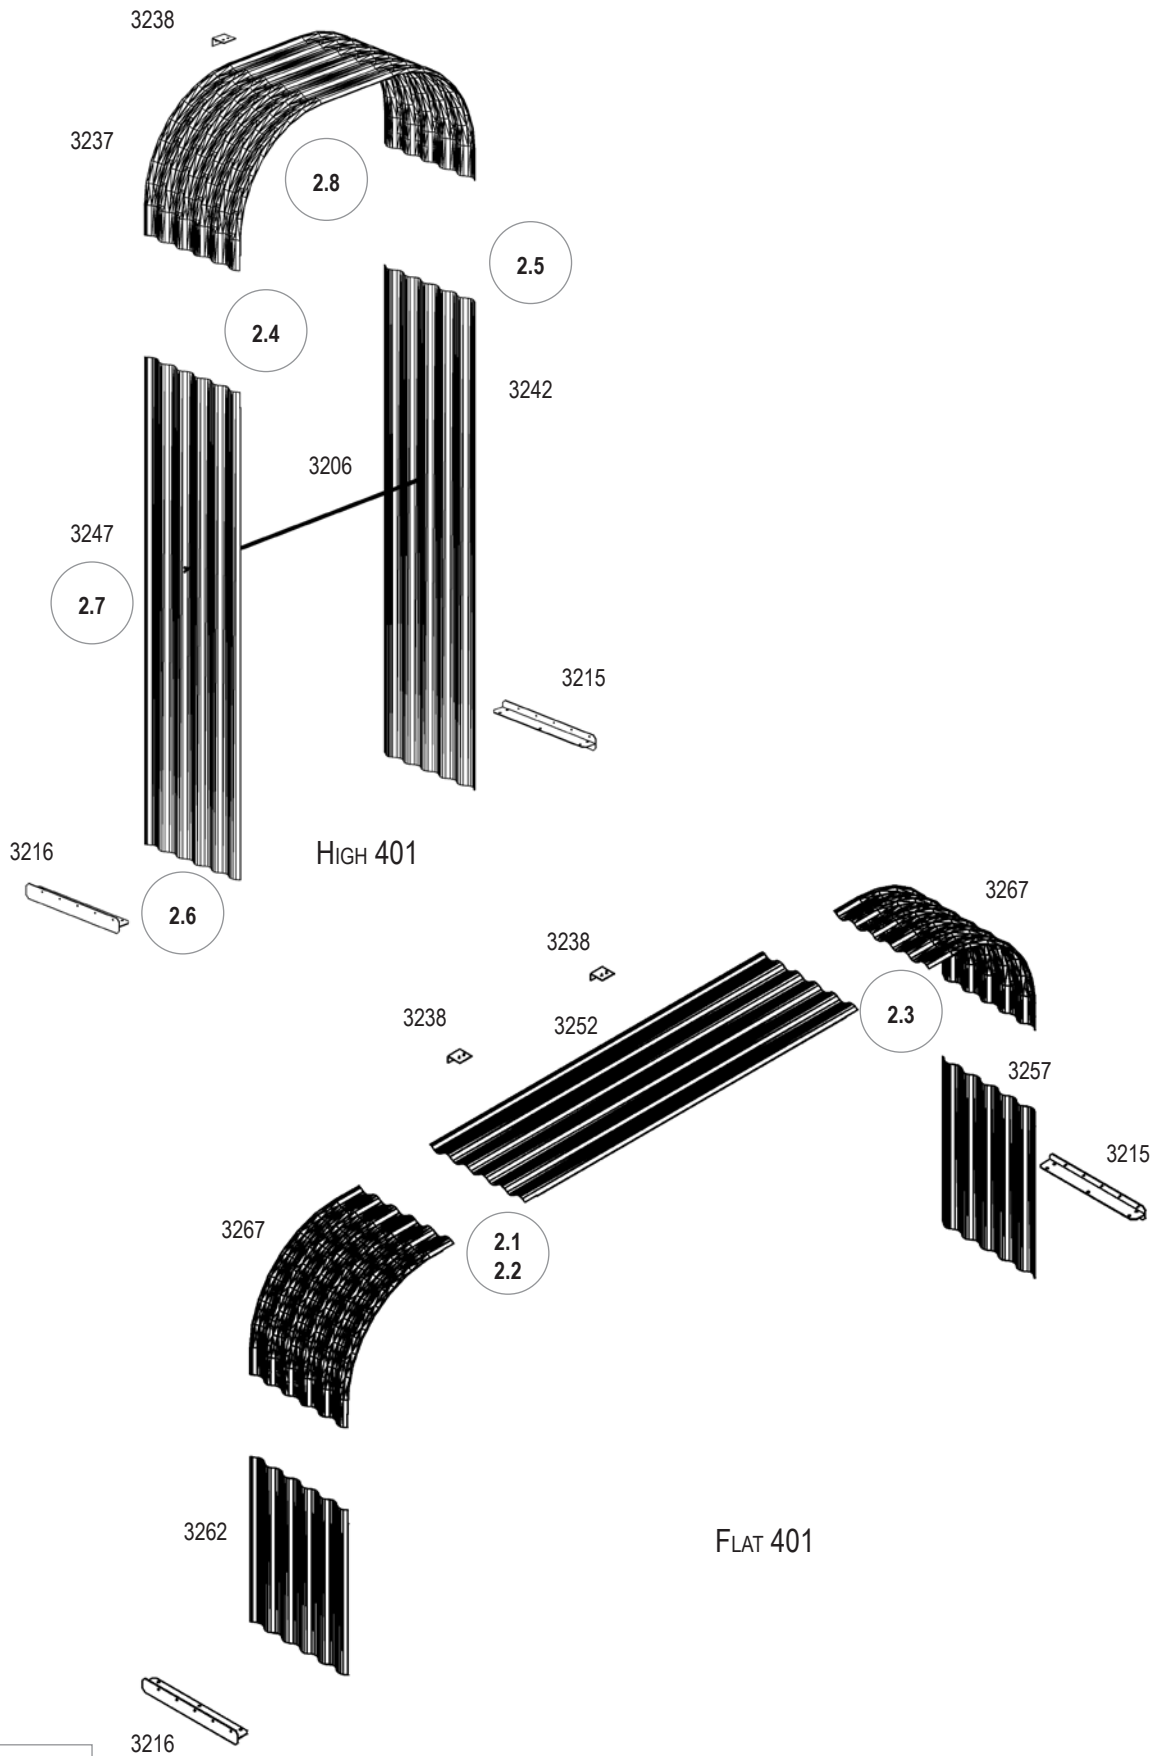

(NO) Montasjeveiledning

(HU) Szerelési útmutató

Vitavía
- makes living grow

VM0031s-F

- HIGH 401

- FLAT 401

1

VM0031s-F

2

VM0031s-F

Item No.	Part	Sect. Ref.	Size mm	Quantity 401	
				High	Flat
3200		2	-	1x	1x
3201		2	Ø4.8 X 6	25x	50x
3206		1 2	945	1x	-
3207		2	M5	2x	-
3215		1 2	400	1x	1x
3216		1 2	400	1x	1x
3237		1 2	1022 x 401	1x	-
3238		1 2	50	1x	2x

Item No.	Part	Sect. Ref.	Size mm	Quantity 401	
				High	Flat
3242		1 2	1600 x 401	1x	-
3247		1 2	1600 x 401	1x	-
3252		1 2	1400 x 401	-	1x
3257		1 2	600 X 401	-	1x
3262		1 2	600 x 401	-	1x
3267		1 2	459 x 401	-	2x
7349		2	3.9 x 10	12x	12x
7395		2	Ø12/6.5	4x	-