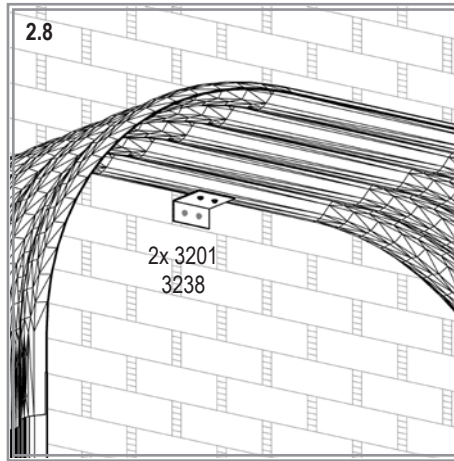

NO Montasjeveiledning

HU Szerelési útmutató

HIGH 401

FLAT 401

Vitavía
- makes living grow

VM0031s-F

- HIGH 401

- FLAT 401

1

VM0031s-F

2

VM0031s-F

Item No.	Part	Sect. Ref.	Size mm	Quantity 401	
				High	Flat
3200		2	-	1x	1x
3201		2	Ø4.8 X 6	25x	50x
3206		1 2	945	1x	-
3207		2	M5	2x	-
3215		1 2	400	1x	1x
3216		1 2	400	1x	1x
3237		1 2	1022 x 401	1x	-
3238		1 2	50	1x	2x

Item No.	Part	Sect. Ref.	Size mm	Quantity 401	
				High	Flat
3242		1 2	1600 x 401	1x	-
3247		1 2	1600 x 401	1x	-
3252		1 2	1400 x 401	-	1x
3257		1 2	600 X 401	-	1x
3262		1 2	600 x 401	-	1x
3267		1 2	459 x 401	-	2x
7349		2	3.9 x 10	12x	12x
7395		2	Ø12/6.5	4x	-