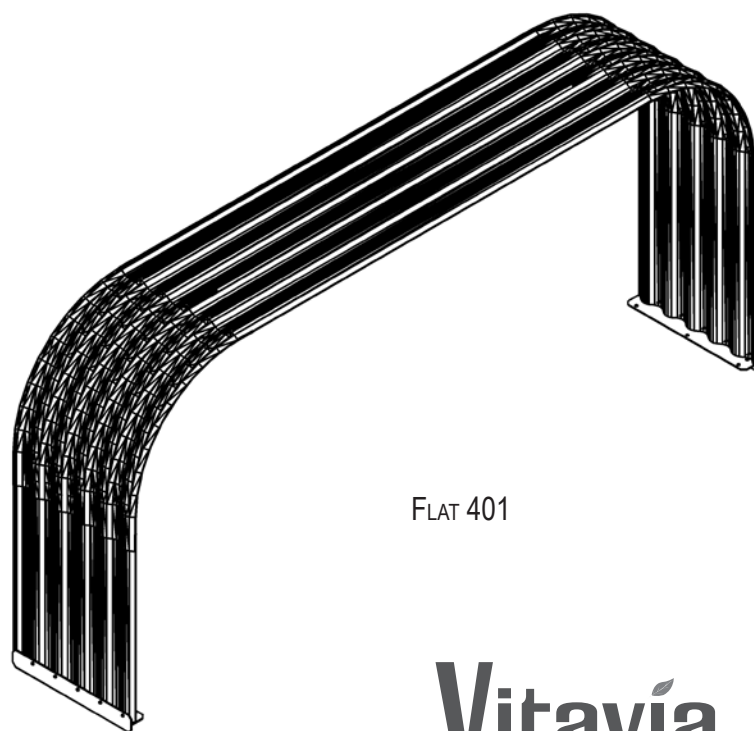

NO Montasjeveiledning

HU Szerelési útmutató

HIGH 401

FLAT 401

Vitavía
- makes living grow

VM0031s-F

- HIGH 401

- FLAT 401

1

VM0031s-F

2

VM0031s-F

Item No.	Part	Sect. Ref.	Size mm	Quantity 401	
				High	Flat
3200		2	-	1x	1x
3201		2	Ø4.8 X 6	25x	50x
3206		1 2	945	1x	-
3207		2	M5	2x	-
3215		1 2	400	1x	1x
3216		1 2	400	1x	1x
3237		1 2	1022 x 401	1x	-
3238		1 2	50	1x	2x

Item No.	Part	Sect. Ref.	Size mm	Quantity 401	
				High	Flat
3242		1 2	1600 x 401	1x	-
3247		1 2	1600 x 401	1x	-
3252		1 2	1400 x 401	-	1x
3257		1 2	600 X 401	-	1x
3262		1 2	600 x 401	-	1x
3267		1 2	459 x 401	-	2x
7349		2	3.9 x 10	12x	12x
7395		2	Ø12/6.5	4x	-