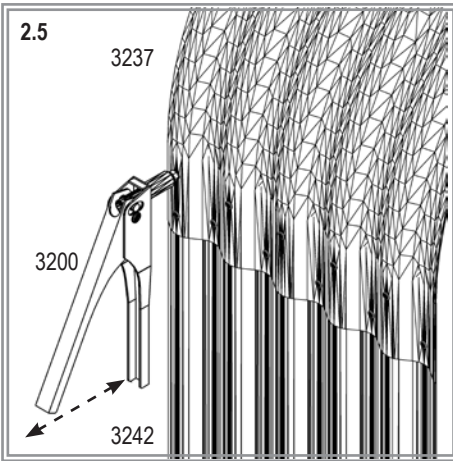

NO Montasjeveiledning

HU Szerelési útmutató

HIGH 401

FLAT 401

Vitavía
- makes living grow

VM0031s-F

- HIGH 401

- FLAT 401

1

VM0031s-F

2

VM0031s-F

Item No.	Part	Sect. Ref.	Size mm	Quantity 401	
				High	Flat
3200		2	-	1x	1x
3201		2	Ø4.8 X 6	25x	50x
3206		1 2	945	1x	-
3207		2	M5	2x	-
3215		1 2	400	1x	1x
3216		1 2	400	1x	1x
3237		1 2	1022 x 401	1x	-
3238		1 2	50	1x	2x

Item No.	Part	Sect. Ref.	Size mm	Quantity 401	
				High	Flat
3242		1 2	1600 x 401	1x	-
3247		1 2	1600 x 401	1x	-
3252		1 2	1400 x 401	-	1x
3257		1 2	600 X 401	-	1x
3262		1 2	600 x 401	-	1x
3267		1 2	459 x 401	-	2x
7349		2	3.9 x 10	12x	12x
7395		2	Ø12/6.5	4x	-