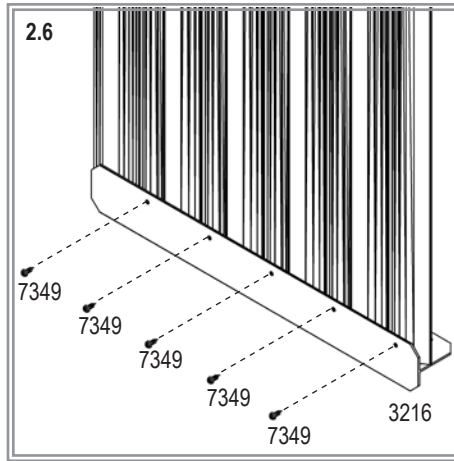

NO Montasjeveiledning

HU Szerelési útmutató

HIGH 401

FLAT 401

Vitavía
- makes living grow

VM0031s-F

- HIGH 401

- FLAT 401

1

VM0031s-F

2

VM0031s-F

Item No.	Part	Sect. Ref.	Size mm	Quantity 401	
				High	Flat
3200		2	-	1x	1x
3201		2	Ø4.8 X 6	25x	50x
3206		1 2	945	1x	-
3207		2	M5	2x	-
3215		1 2	400	1x	1x
3216		1 2	400	1x	1x
3237		1 2	1022 x 401	1x	-
3238		1 2	50	1x	2x

Item No.	Part	Sect. Ref.	Size mm	Quantity 401	
				High	Flat
3242		1 2	1600 x 401	1x	-
3247		1 2	1600 x 401	1x	-
3252		1 2	1400 x 401	-	1x
3257		1 2	600 X 401	-	1x
3262		1 2	600 x 401	-	1x
3267		1 2	459 x 401	-	2x
7349		2	3.9 x 10	12x	12x
7395		2	Ø12/6.5	4x	-