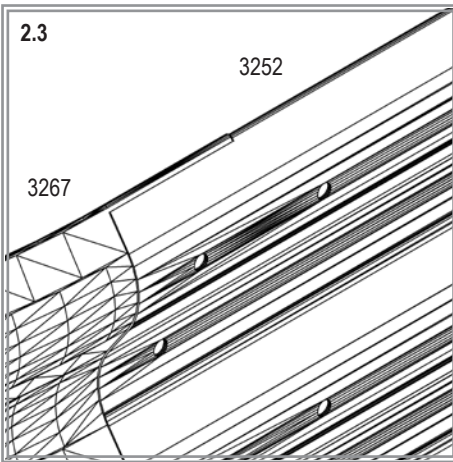

NO Montasjeveiledning

HU Szerelési útmutató

HIGH 401

FLAT 401

Vitavía
- makes living grow

VM0031s-F

- HIGH 401

- FLAT 401

1

VM0031s-F

2

VM0031s-F

Item No.	Part	Sect. Ref.	Size mm	Quantity 401	
				High	Flat
3200		2	-	1x	1x
3201		2	Ø4.8 X 6	25x	50x
3206		1 2	945	1x	-
3207		2	M5	2x	-
3215		1 2	400	1x	1x
3216		1 2	400	1x	1x
3237		1 2	1022 x 401	1x	-
3238		1 2	50	1x	2x

Item No.	Part	Sect. Ref.	Size mm	Quantity 401	
				High	Flat
3242		1 2	1600 x 401	1x	-
3247		1 2	1600 x 401	1x	-
3252		1 2	1400 x 401	-	1x
3257		1 2	600 X 401	-	1x
3262		1 2	600 x 401	-	1x
3267		1 2	459 x 401	-	2x
7349		2	3.9 x 10	12x	12x
7395		2	Ø12/6.5	4x	-