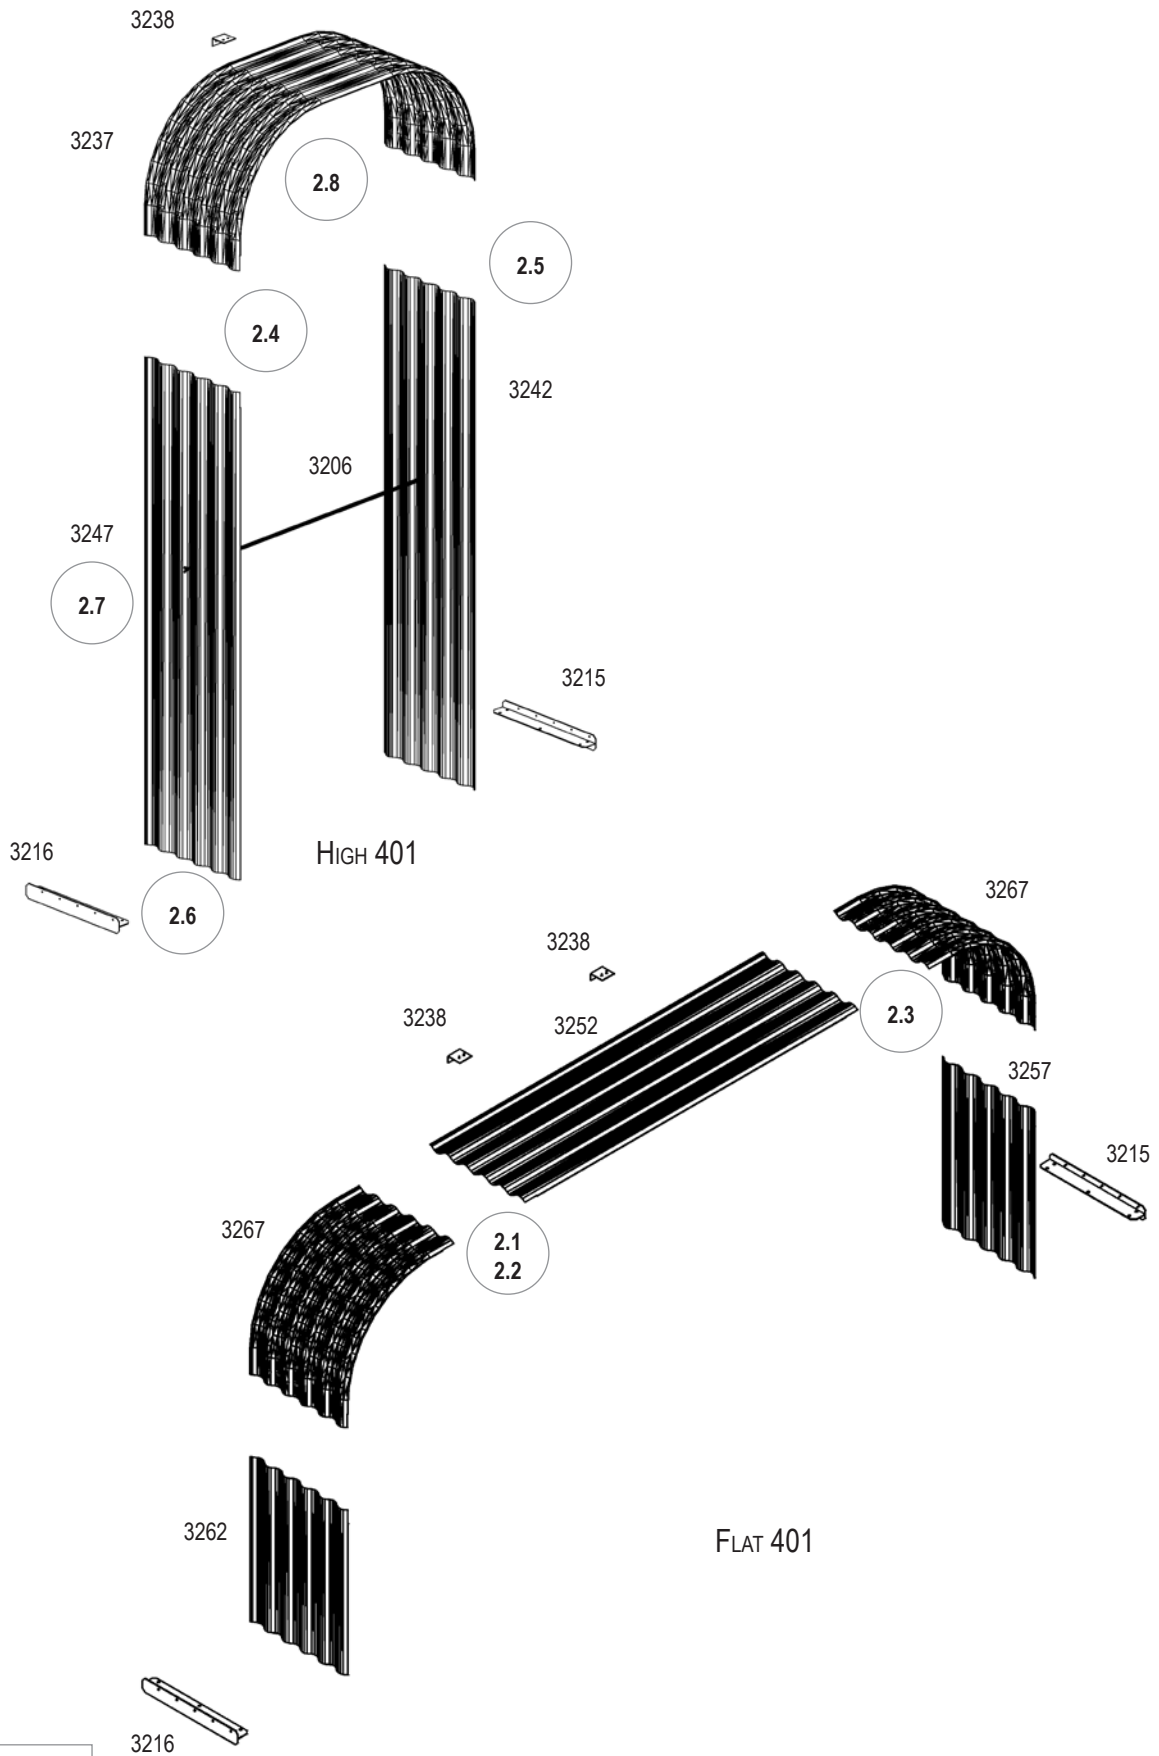

NO Montasjeveiledning

HU Szerelési útmutató

HIGH 401

FLAT 401

Vitavía
- makes living grow

VM0031s-F

- HIGH 401

- FLAT 401

1

VM0031s-F

2

VM0031s-F

Item No.	Part	Sect. Ref.	Size mm	Quantity 401	
				High	Flat
3200		2	-	1x	1x
3201		2	Ø4.8 X 6	25x	50x
3206		1 2	945	1x	-
3207		2	M5	2x	-
3215		1 2	400	1x	1x
3216		1 2	400	1x	1x
3237		1 2	1022 x 401	1x	-
3238		1 2	50	1x	2x

Item No.	Part	Sect. Ref.	Size mm	Quantity 401	
				High	Flat
3242		1 2	1600 x 401	1x	-
3247		1 2	1600 x 401	1x	-
3252		1 2	1400 x 401	-	1x
3257		1 2	600 X 401	-	1x
3262		1 2	600 x 401	-	1x
3267		1 2	459 x 401	-	2x
7349		2	3.9 x 10	12x	12x
7395		2	Ø12/6.5	4x	-