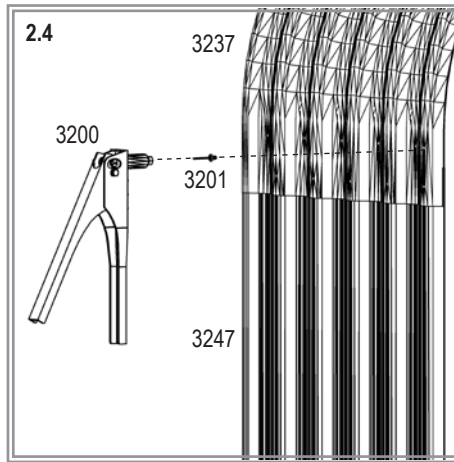

NO Montasjeveiledning

HU Szerelési útmutató

HIGH 401

FLAT 401

Vitavía
- makes living grow

VM0031s-F

- HIGH 401

- FLAT 401

1

VM0031s-F

2

VM0031s-F

Item No.	Part	Sect. Ref.	Size mm	Quantity 401	
				High	Flat
3200		2	-	1x	1x
3201		2	Ø4.8 X 6	25x	50x
3206		1 2	945	1x	-
3207		2	M5	2x	-
3215		1 2	400	1x	1x
3216		1 2	400	1x	1x
3237		1 2	1022 x 401	1x	-
3238		1 2	50	1x	2x

Item No.	Part	Sect. Ref.	Size mm	Quantity 401	
				High	Flat
3242		1 2	1600 x 401	1x	-
3247		1 2	1600 x 401	1x	-
3252		1 2	1400 x 401	-	1x
3257		1 2	600 X 401	-	1x
3262		1 2	600 x 401	-	1x
3267		1 2	459 x 401	-	2x
7349		2	3.9 x 10	12x	12x
7395		2	Ø12/6.5	4x	-