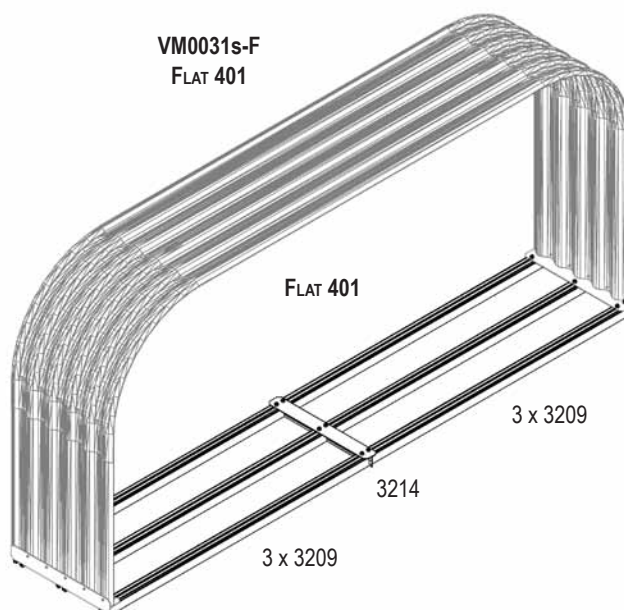

VM0031s-F
FLAT 401

E.P.H. Schmidt & Co. GmbH

Hoefkerstrasse 30

44149 Dortmund

Postfach 170163

44060 Dortmund

Deutschland

Tel.: +49 231 941655 0

Fax: +49 231 941655 99

www.eph-schmidt.de

verkauf@eph-schmidt.de

VBs-BF

Vitavia

- makes living grow

OPJ A/S

Volderslevvej 36 A

5260 Odense S

Danmark

Tel.: +45 66 15 10 30

Fax: +45 66 15 00 84

www.opj.dk

opj@opj.dk