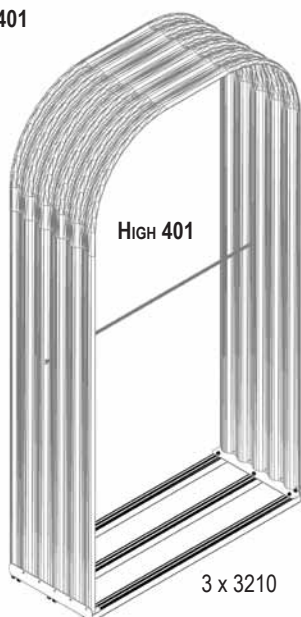

EN Assembly instructions

DE Montageanleitung

FI Kokoonpano-ohjeet

HR Skupština Upute

FR Notice de Montage

IT Istruzioni di Montaggio

BS Skupština Uputstvo

NL Montage Instructies

CS Montážní Návod

RO Instrucțiuni de Asamblare

DA Montagevejledning

PL Instrukcja Montażu

RU Инструкция по Монтажу

SV Monteringsanvisning

SL Navodila za Montažo

UK Інструкція по монтажу

NO Montasjeveiledning

HU Szerelési útmutató

Item No.	Part	Size mm	Quantity 401	
			High	Flat
1001		M6 x 12	12x	18x
1002		M6	12x	18x
3209		1041	-	6x

Item No.	Part	Size mm	Quantity 401	
			High	Flat
3210		980	3x	-
3214		400	-	1x

VM0031s-F
HIGH 401