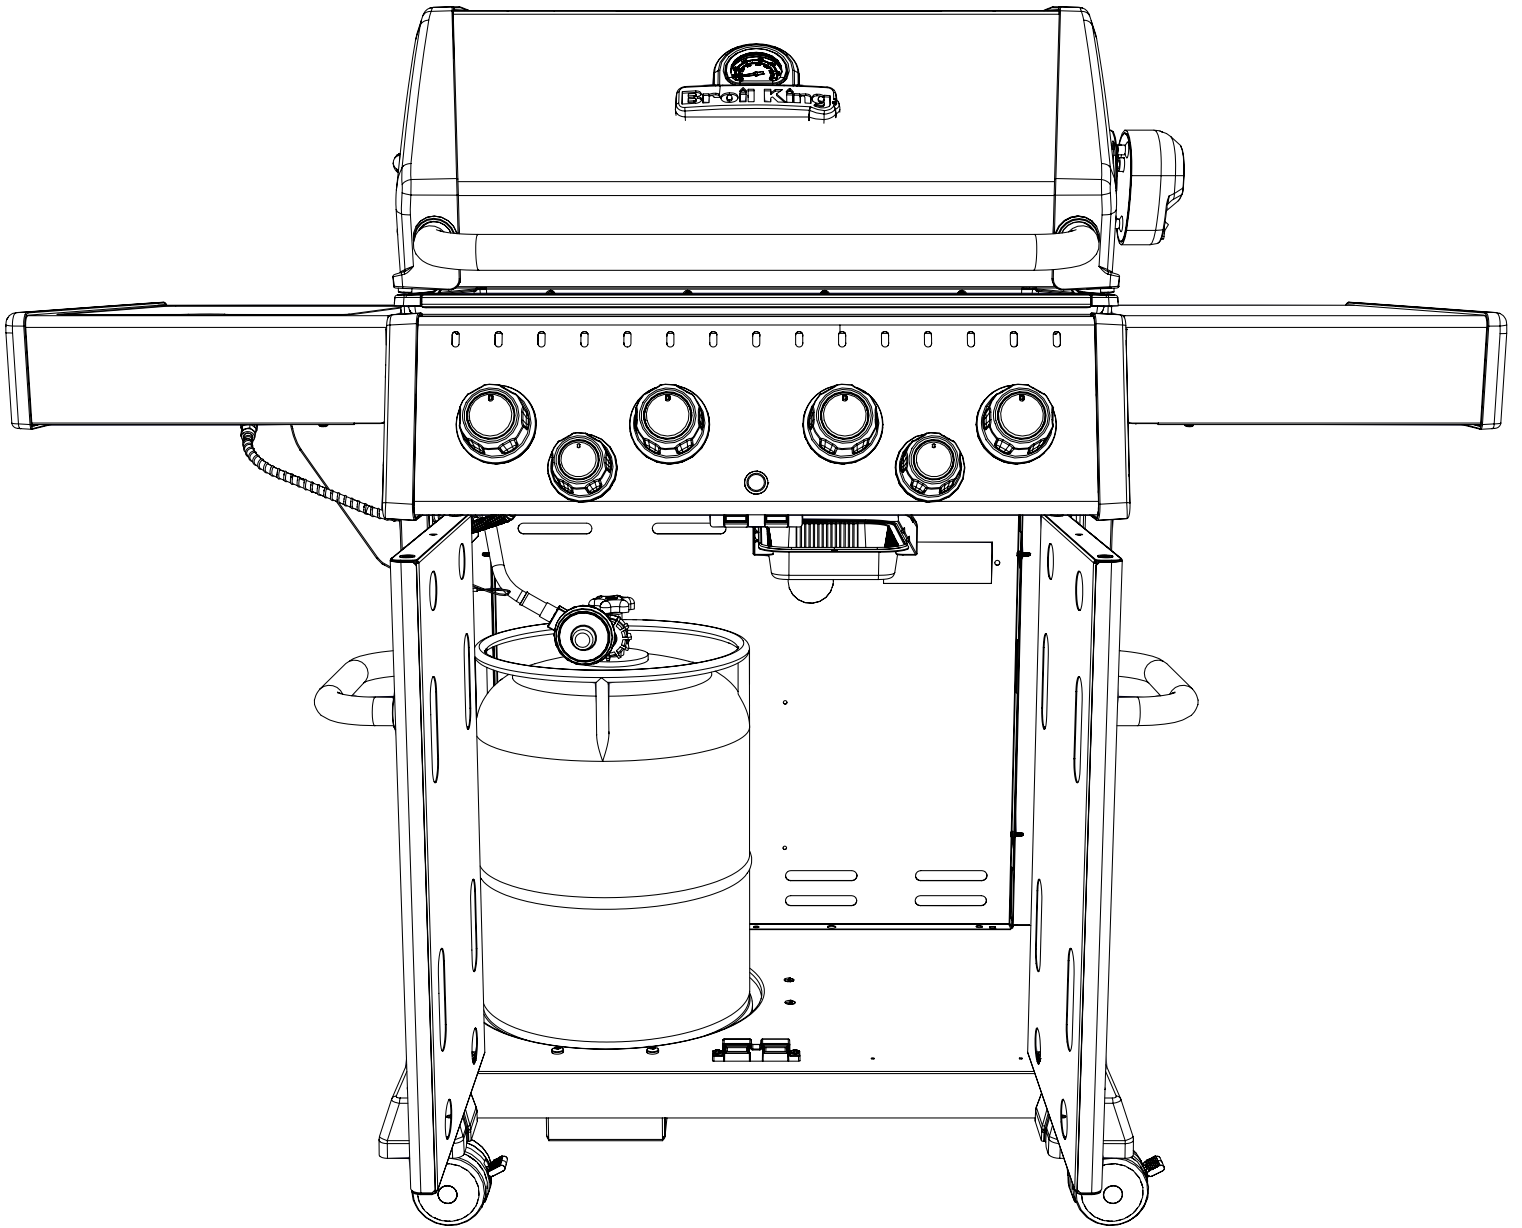

# 21

- (2) 
- (2) 

23

25

PARTS LIST / LISTE DES PIÈCES

KEY #	ITEM #	DESCRIPTION	8652-52	8652-53	8652-62	8652-63	8652-82	8652-83	8653-52	8653-53	8653-62	8653-63	8653-82	8653-83
44A	25070-925	WIRE - IGNITOR	1	1	1	1	1	1	1	1	1	1	1	1
44B	25070-931	BUTTON - IGNITOR	1	1	1	1	1	1	1	1	1	1	1	1
48	52004-007	DRIP PAN	1	1	1	1	1	1	1	1	1	1	1	1
49	51009-007	GREASE PAN	1	1	1	1	1	1	1	1	1	1	1	1
50	52059-101	GREASE RAIL	1	1	1	1	1	1	1	1	1	1	1	1
51	52009-104	FLAV-R-WAVE®	4	4	4	4	4	4	4	4	4	4	4	4
52	52349-004	GREASE SHIELD	1	1	1	1	1	1	1	1	1	1	1	1
53	52249-004	GREASE SHIELD	2	2	2	2	2	2	2	2	2	2	2	2
54	52049-004	GREASE SHIELD	1	1	1	1	1	1	1	1	1	1	1	1
56	24005-12A	HANDLE	1	1	1	1	1	1	1	1	1	1	1	1
58	54009-936	BEZEL	2	2	2	2	2	2	2	2	2	2	2	2
59	10081-BK630	NAMEPLATE	1	1	1	1	1	1	1	1	1	1	1	1
60	10571-6	HEAT INDICATOR	1	1	1	1	1	1	1	1	1	1	1	1
65	20005-000	MATCH LIGHT - STICK	1	1	1	1	1	1	1	1	1	1	1	1
68	51275-111A	DOOR	1	1	1	1	1	1	•	•	•	•	•	•
	51275-114A	DOOR	•	•	•	•	•	•	1	1	1	1	1	1
69	51275-131A	DOOR	1	1	1	1	1	1	•	•	•	•	•	•
	51275-134A	DOOR	•	•	•	•	•	•	1	1	1	1	1	1
70	21071-13	HANDLE	2	2	2	2	2	2	2	2	2	2	2	2
71	21070-13	BEZEL	4	4	4	4	4	4	4	4	4	4	4	4
78	56039-214	MAGNET BRACKET	1	1	1	1	1	1	1	1	1	1	1	1
80	51189-101	SIDE PANEL	2	2	2	2	2	2	2	2	2	2	2	2
81	Y-11992	SCREW 1/4-20 x 2 1/4	4	4	4	4	4	4	4	4	4	4	4	4
87	Y-11793	NUT 1/4-20	12	12	12	12	12	12	12	12	12	12	12	12
88	21305-921	PANEL - REAR	1	1	1	1	1	1	1	1	1	1	1	1
90	51625-131	BASE	1	1	1	1	1	1	1	1	1	1	1	1
99	32001-151	CASTOR BRACKET CAP	4	4	4	4	4	4	4	4	4	4	4	4
100	51639-108	CASTOR BRACKET	2	2	2	2	2	2	2	2	2	2	2	2
101	51039-101	CASTOR BRACKET SUPPORT	1	1	1	1	1	1	1	1	1	1	1	1
102	10892-286	CASTOR	4	4	4	4	4	4	4	4	4	4	4	4
103	21009-951	TANK BRACKET	1	1	1	1	1	1	1	1	1	1	1	1
107	Y-12853	WASHER	12	12	12	12	12	12	12	12	12	12	12	12
113	10342-T14	SIDE BURNER ELECTRODE	1	1	1	1	1	1	1	1	1	1	1	1
114	53109-111	SHELF - RIGHT	1	1	1	1	1	1	1	1	1	1	1	1
115	53109-111	SHELF - LEFT	1	1	•	•	•	•	1	1	•	•	•	•
	53109-151	SHELF - SB - LEFT	•	•	1	1	1	1	•	•	1	1	1	1
123	Y-12117	BUSHING	•	•	2	2	2	2	•	•	2	2	2	2
124	53004-271	SIDE BURNER BODY	•	•	1	1	1	1	•	•	1	1	1	1
125	53000-251	SIDE BURNER COVER	•	•	1	1	1	1	•	•	1	1	1	1
126	10390-E10D	SIDE BURNER	•	•	1	1	1	1	•	•	1	1	1	1
	10390-E10E	SIDE BURNER	•	•	•	•	•	•	•	•	•	•	•	•
127	Y-12835	SCREW #6-32 x 1/4	•	•	2	2	2	2	•	•	2	2	2	2
128	53009-951	GRID	•	•	1	1	1	1	•	•	1	1	1	1