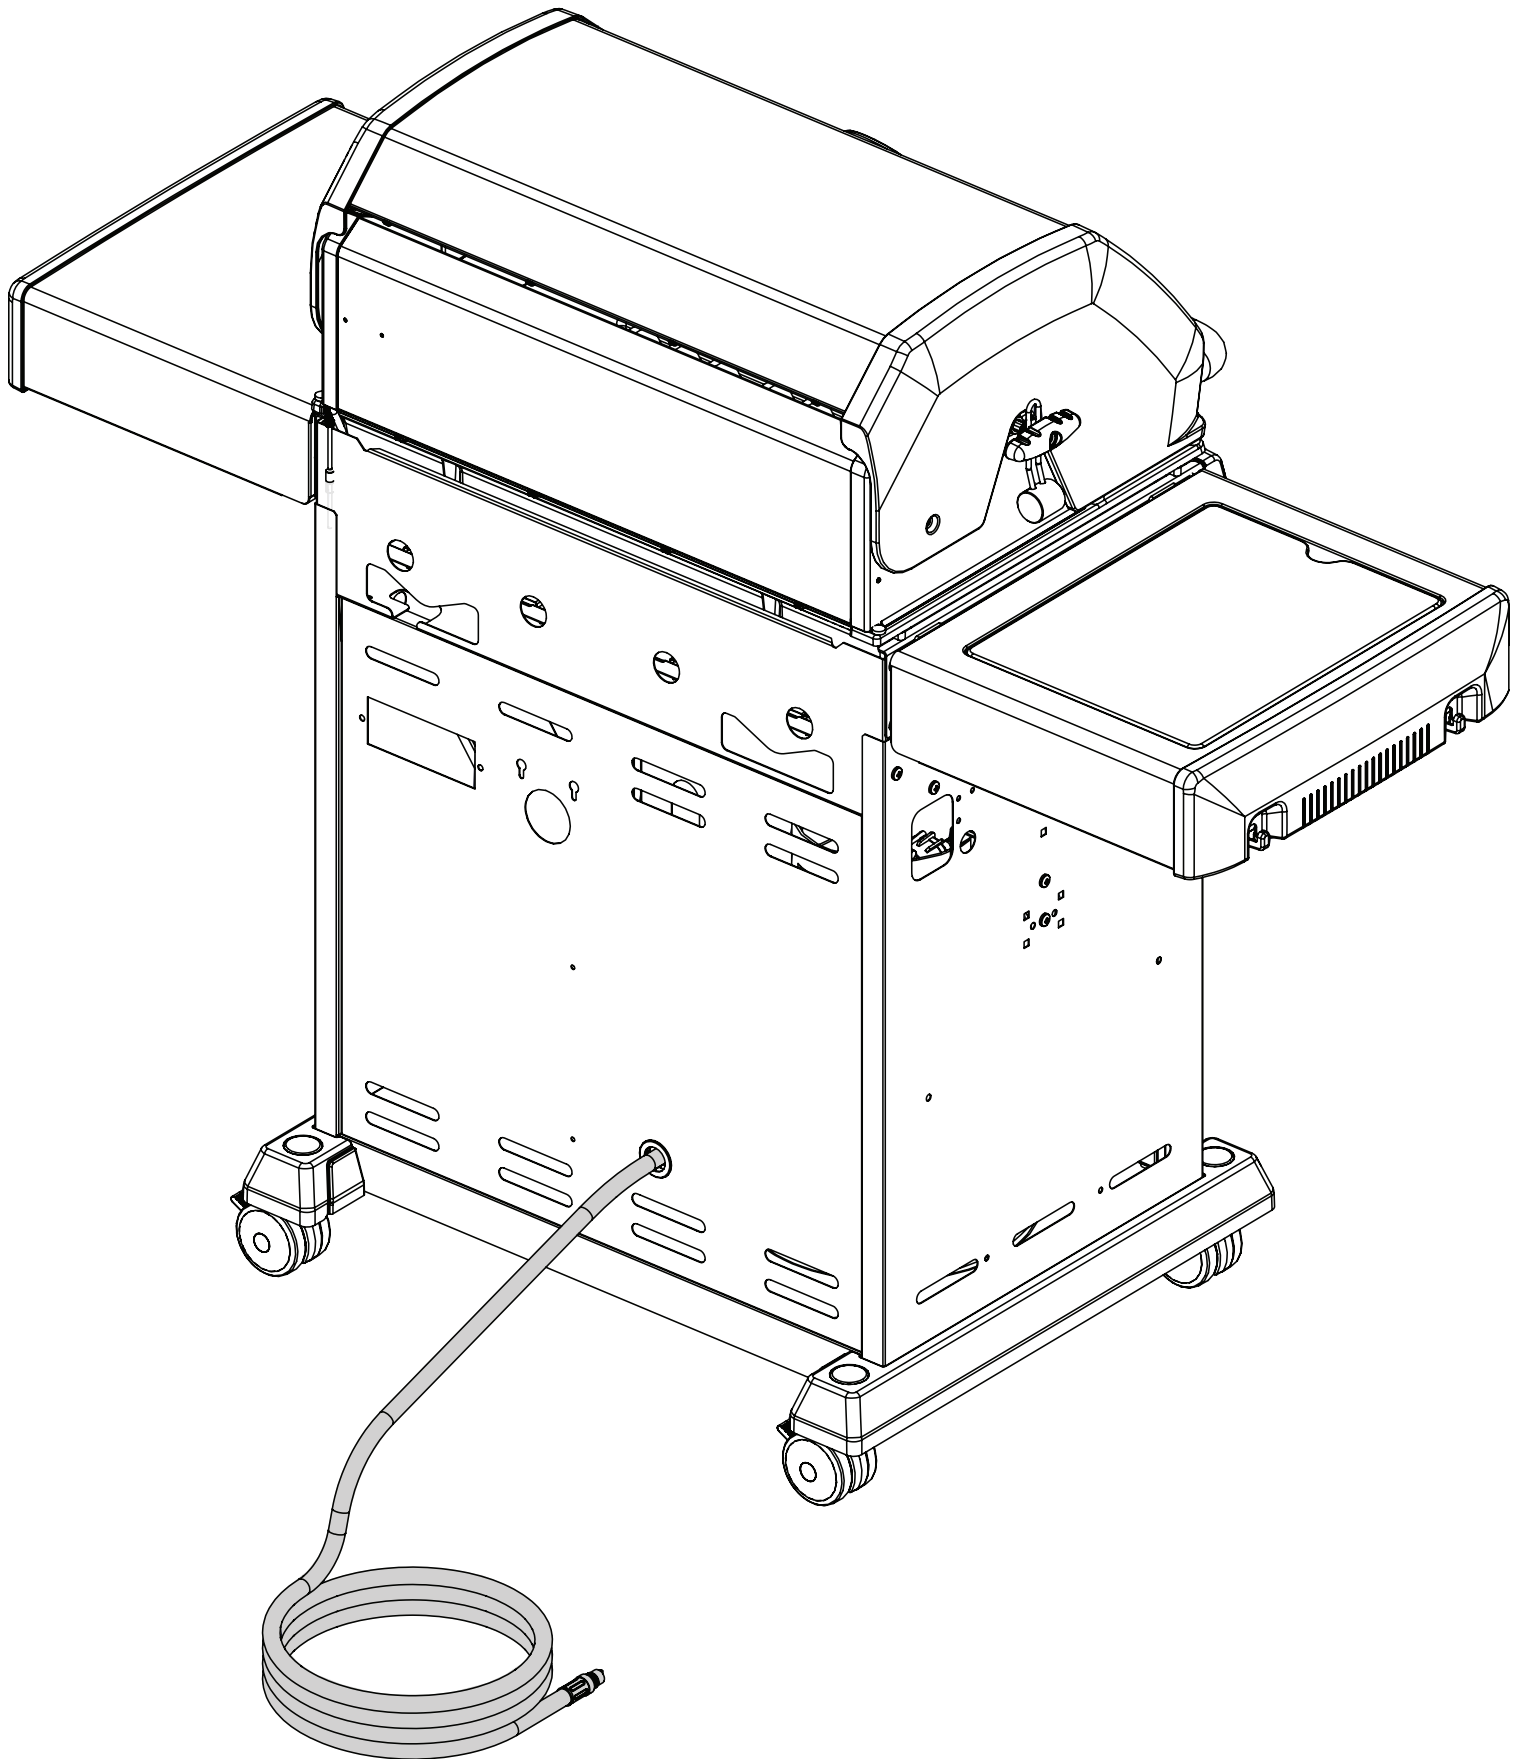

# 21

- (2) 
- (2) 

23

25

PARTS LIST / LISTE DES PIÈCES

KEY #	ITEM #	DESCRIPTION	8652-52	8652-53	8652-62	8652-63	8652-82	8652-83	8653-52	8653-53	8653-62	8653-63	8653-82	8653-83
44A	25070-925	WIRE - IGNITOR	1	1	1	1	1	1	1	1	1	1	1	1
44B	25070-931	BUTTON - IGNITOR	1	1	1	1	1	1	1	1	1	1	1	1
48	52004-007	DRIP PAN	1	1	1	1	1	1	1	1	1	1	1	1
49	51009-007	GREASE PAN	1	1	1	1	1	1	1	1	1	1	1	1
50	52059-101	GREASE RAIL	1	1	1	1	1	1	1	1	1	1	1	1
51	52009-104	FLAV-R-WAVE®	4	4	4	4	4	4	4	4	4	4	4	4
52	52349-004	GREASE SHIELD	1	1	1	1	1	1	1	1	1	1	1	1
53	52249-004	GREASE SHIELD	2	2	2	2	2	2	2	2	2	2	2	2
54	52049-004	GREASE SHIELD	1	1	1	1	1	1	1	1	1	1	1	1
56	24005-12A	HANDLE	1	1	1	1	1	1	1	1	1	1	1	1
58	54009-936	BEZEL	2	2	2	2	2	2	2	2	2	2	2	2
59	10081-BK630	NAMEPLATE	1	1	1	1	1	1	1	1	1	1	1	1
60	10571-6	HEAT INDICATOR	1	1	1	1	1	1	1	1	1	1	1	1
65	20005-000	MATCH LIGHT - STICK	1	1	1	1	1	1	1	1	1	1	1	1
68	51275-111A	DOOR	1	1	1	1	1	1	•	•	•	•	•	•
	51275-114A	DOOR	•	•	•	•	•	•	1	1	1	1	1	1
69	51275-131A	DOOR	1	1	1	1	1	1	•	•	•	•	•	•
	51275-134A	DOOR	•	•	•	•	•	•	1	1	1	1	1	1
70	21071-13	HANDLE	2	2	2	2	2	2	2	2	2	2	2	2
71	21070-13	BEZEL	4	4	4	4	4	4	4	4	4	4	4	4
78	56039-214	MAGNET BRACKET	1	1	1	1	1	1	1	1	1	1	1	1
80	51189-101	SIDE PANEL	2	2	2	2	2	2	2	2	2	2	2	2
81	Y-11992	SCREW 1/4-20 x 2 1/4	4	4	4	4	4	4	4	4	4	4	4	4
87	Y-11793	NUT 1/4-20	12	12	12	12	12	12	12	12	12	12	12	12
88	21305-921	PANEL - REAR	1	1	1	1	1	1	1	1	1	1	1	1
90	51625-131	BASE	1	1	1	1	1	1	1	1	1	1	1	1
99	32001-151	CASTOR BRACKET CAP	4	4	4	4	4	4	4	4	4	4	4	4
100	51639-108	CASTOR BRACKET	2	2	2	2	2	2	2	2	2	2	2	2
101	51039-101	CASTOR BRACKET SUPPORT	1	1	1	1	1	1	1	1	1	1	1	1
102	10892-286	CASTOR	4	4	4	4	4	4	4	4	4	4	4	4
103	21009-951	TANK BRACKET	1	1	1	1	1	1	1	1	1	1	1	1
107	Y-12853	WASHER	12	12	12	12	12	12	12	12	12	12	12	12
113	10342-T14	SIDE BURNER ELECTRODE	1	1	1	1	1	1	1	1	1	1	1	1
114	53109-111	SHELF - RIGHT	1	1	1	1	1	1	1	1	1	1	1	1
115	53109-111	SHELF - LEFT	1	1	•	•	•	•	1	1	•	•	•	•
	53109-151	SHELF - SB - LEFT	•	•	1	1	1	1	•	•	1	1	1	1
123	Y-12117	BUSHING	•	•	2	2	2	2	•	•	2	2	2	2
124	53004-271	SIDE BURNER BODY	•	•	1	1	1	1	•	•	1	1	1	1
125	53000-251	SIDE BURNER COVER	•	•	1	1	1	1	•	•	1	1	1	1
126	10390-E10D	SIDE BURNER	•	•	1	1	1	1	•	•	1	1	1	1
	10390-E10E	SIDE BURNER	•	•	•	•	•	•	•	•	•	•	•	•
127	Y-12835	SCREW #6-32 x 1/4	•	•	2	2	2	2	•	•	2	2	2	2
128	53009-951	GRID	•	•	1	1	1	1	•	•	1	1	1	1