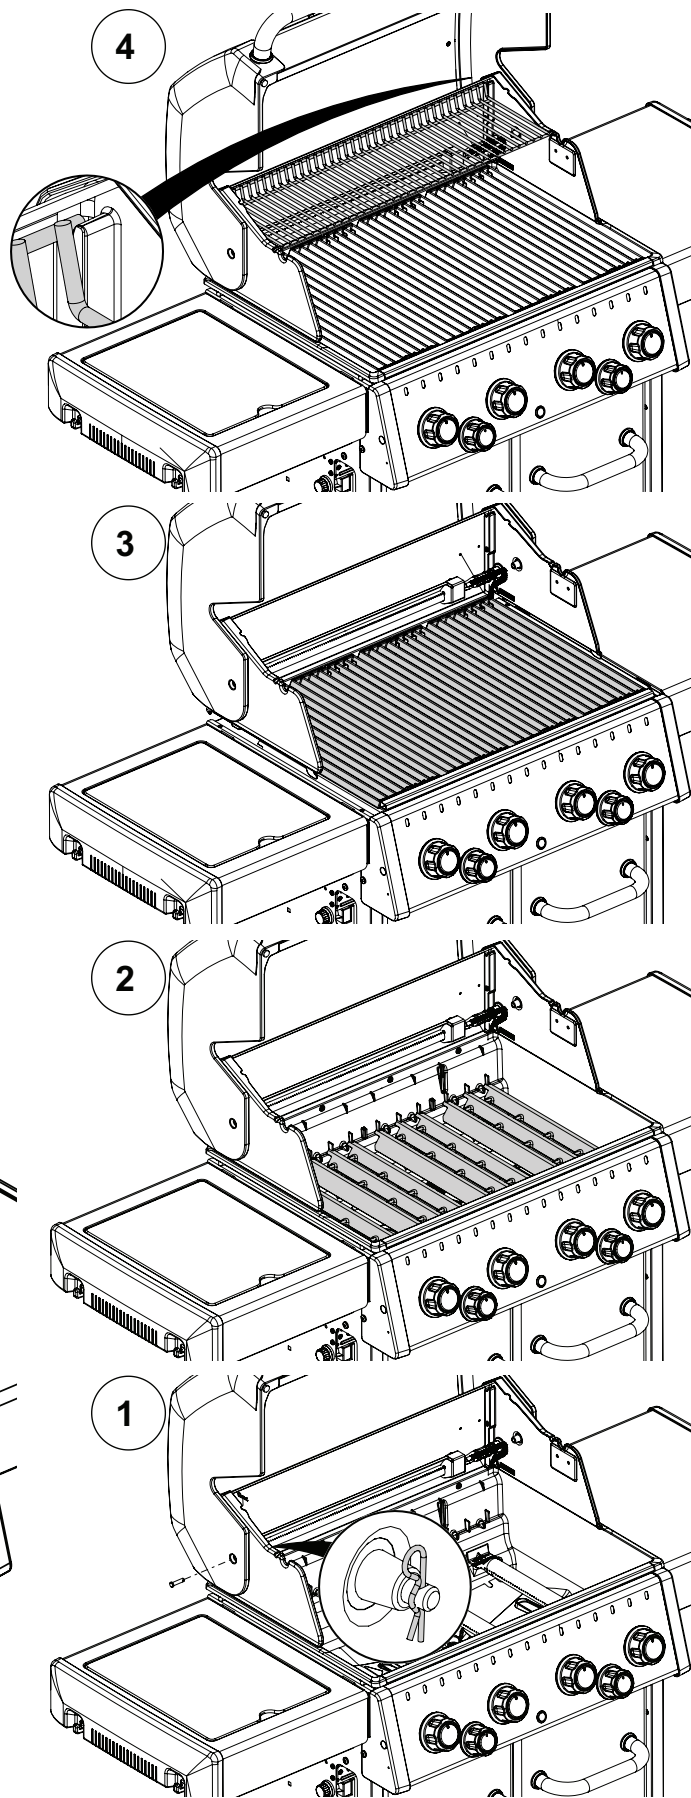

# 21

- (2) 
- (2) 

23

25

PARTS LIST / LISTE DES PIÈCES

KEY #	ITEM #	DESCRIPTION	8652-52	8652-53	8652-62	8652-63	8652-82	8652-83	8653-52	8653-53	8653-62	8653-63	8653-82	8653-83
44A	25070-925	WIRE - IGNITOR	1	1	1	1	1	1	1	1	1	1	1	1
44B	25070-931	BUTTON - IGNITOR	1	1	1	1	1	1	1	1	1	1	1	1
48	52004-007	DRIP PAN	1	1	1	1	1	1	1	1	1	1	1	1
49	51009-007	GREASE PAN	1	1	1	1	1	1	1	1	1	1	1	1
50	52059-101	GREASE RAIL	1	1	1	1	1	1	1	1	1	1	1	1
51	52009-104	FLAV-R-WAVE®	4	4	4	4	4	4	4	4	4	4	4	4
52	52349-004	GREASE SHIELD	1	1	1	1	1	1	1	1	1	1	1	1
53	52249-004	GREASE SHIELD	2	2	2	2	2	2	2	2	2	2	2	2
54	52049-004	GREASE SHIELD	1	1	1	1	1	1	1	1	1	1	1	1
56	24005-12A	HANDLE	1	1	1	1	1	1	1	1	1	1	1	1
58	54009-936	BEZEL	2	2	2	2	2	2	2	2	2	2	2	2
59	10081-BK630	NAMEPLATE	1	1	1	1	1	1	1	1	1	1	1	1
60	10571-6	HEAT INDICATOR	1	1	1	1	1	1	1	1	1	1	1	1
65	20005-000	MATCH LIGHT - STICK	1	1	1	1	1	1	1	1	1	1	1	1
68	51275-111A	DOOR	1	1	1	1	1	1	•	•	•	•	•	•
	51275-114A	DOOR	•	•	•	•	•	•	1	1	1	1	1	1
69	51275-131A	DOOR	1	1	1	1	1	1	•	•	•	•	•	•
	51275-134A	DOOR	•	•	•	•	•	•	1	1	1	1	1	1
70	21071-13	HANDLE	2	2	2	2	2	2	2	2	2	2	2	2
71	21070-13	BEZEL	4	4	4	4	4	4	4	4	4	4	4	4
78	56039-214	MAGNET BRACKET	1	1	1	1	1	1	1	1	1	1	1	1
80	51189-101	SIDE PANEL	2	2	2	2	2	2	2	2	2	2	2	2
81	Y-11992	SCREW 1/4-20 x 2 1/4	4	4	4	4	4	4	4	4	4	4	4	4
87	Y-11793	NUT 1/4-20	12	12	12	12	12	12	12	12	12	12	12	12
88	21305-921	PANEL - REAR	1	1	1	1	1	1	1	1	1	1	1	1
90	51625-131	BASE	1	1	1	1	1	1	1	1	1	1	1	1
99	32001-151	CASTOR BRACKET CAP	4	4	4	4	4	4	4	4	4	4	4	4
100	51639-108	CASTOR BRACKET	2	2	2	2	2	2	2	2	2	2	2	2
101	51039-101	CASTOR BRACKET SUPPORT	1	1	1	1	1	1	1	1	1	1	1	1
102	10892-286	CASTOR	4	4	4	4	4	4	4	4	4	4	4	4
103	21009-951	TANK BRACKET	1	1	1	1	1	1	1	1	1	1	1	1
107	Y-12853	WASHER	12	12	12	12	12	12	12	12	12	12	12	12
113	10342-T14	SIDE BURNER ELECTRODE	1	1	1	1	1	1	1	1	1	1	1	1
114	53109-111	SHELF - RIGHT	1	1	1	1	1	1	1	1	1	1	1	1
115	53109-111	SHELF - LEFT	1	1	•	•	•	•	1	1	•	•	•	•
	53109-151	SHELF - SB - LEFT	•	•	1	1	1	1	•	•	1	1	1	1
123	Y-12117	BUSHING	•	•	2	2	2	2	•	•	2	2	2	2
124	53004-271	SIDE BURNER BODY	•	•	1	1	1	1	•	•	1	1	1	1
125	53000-251	SIDE BURNER COVER	•	•	1	1	1	1	•	•	1	1	1	1
126	10390-E10D	SIDE BURNER	•	•	1	1	1	1	•	•	1	1	1	1
	10390-E10E	SIDE BURNER	•	•	•	•	•	•	•	•	•	•	•	•
127	Y-12835	SCREW #6-32 x 1/4	•	•	2	2	2	2	•	•	2	2	2	2
128	53009-951	GRID	•	•	1	1	1	1	•	•	1	1	1	1