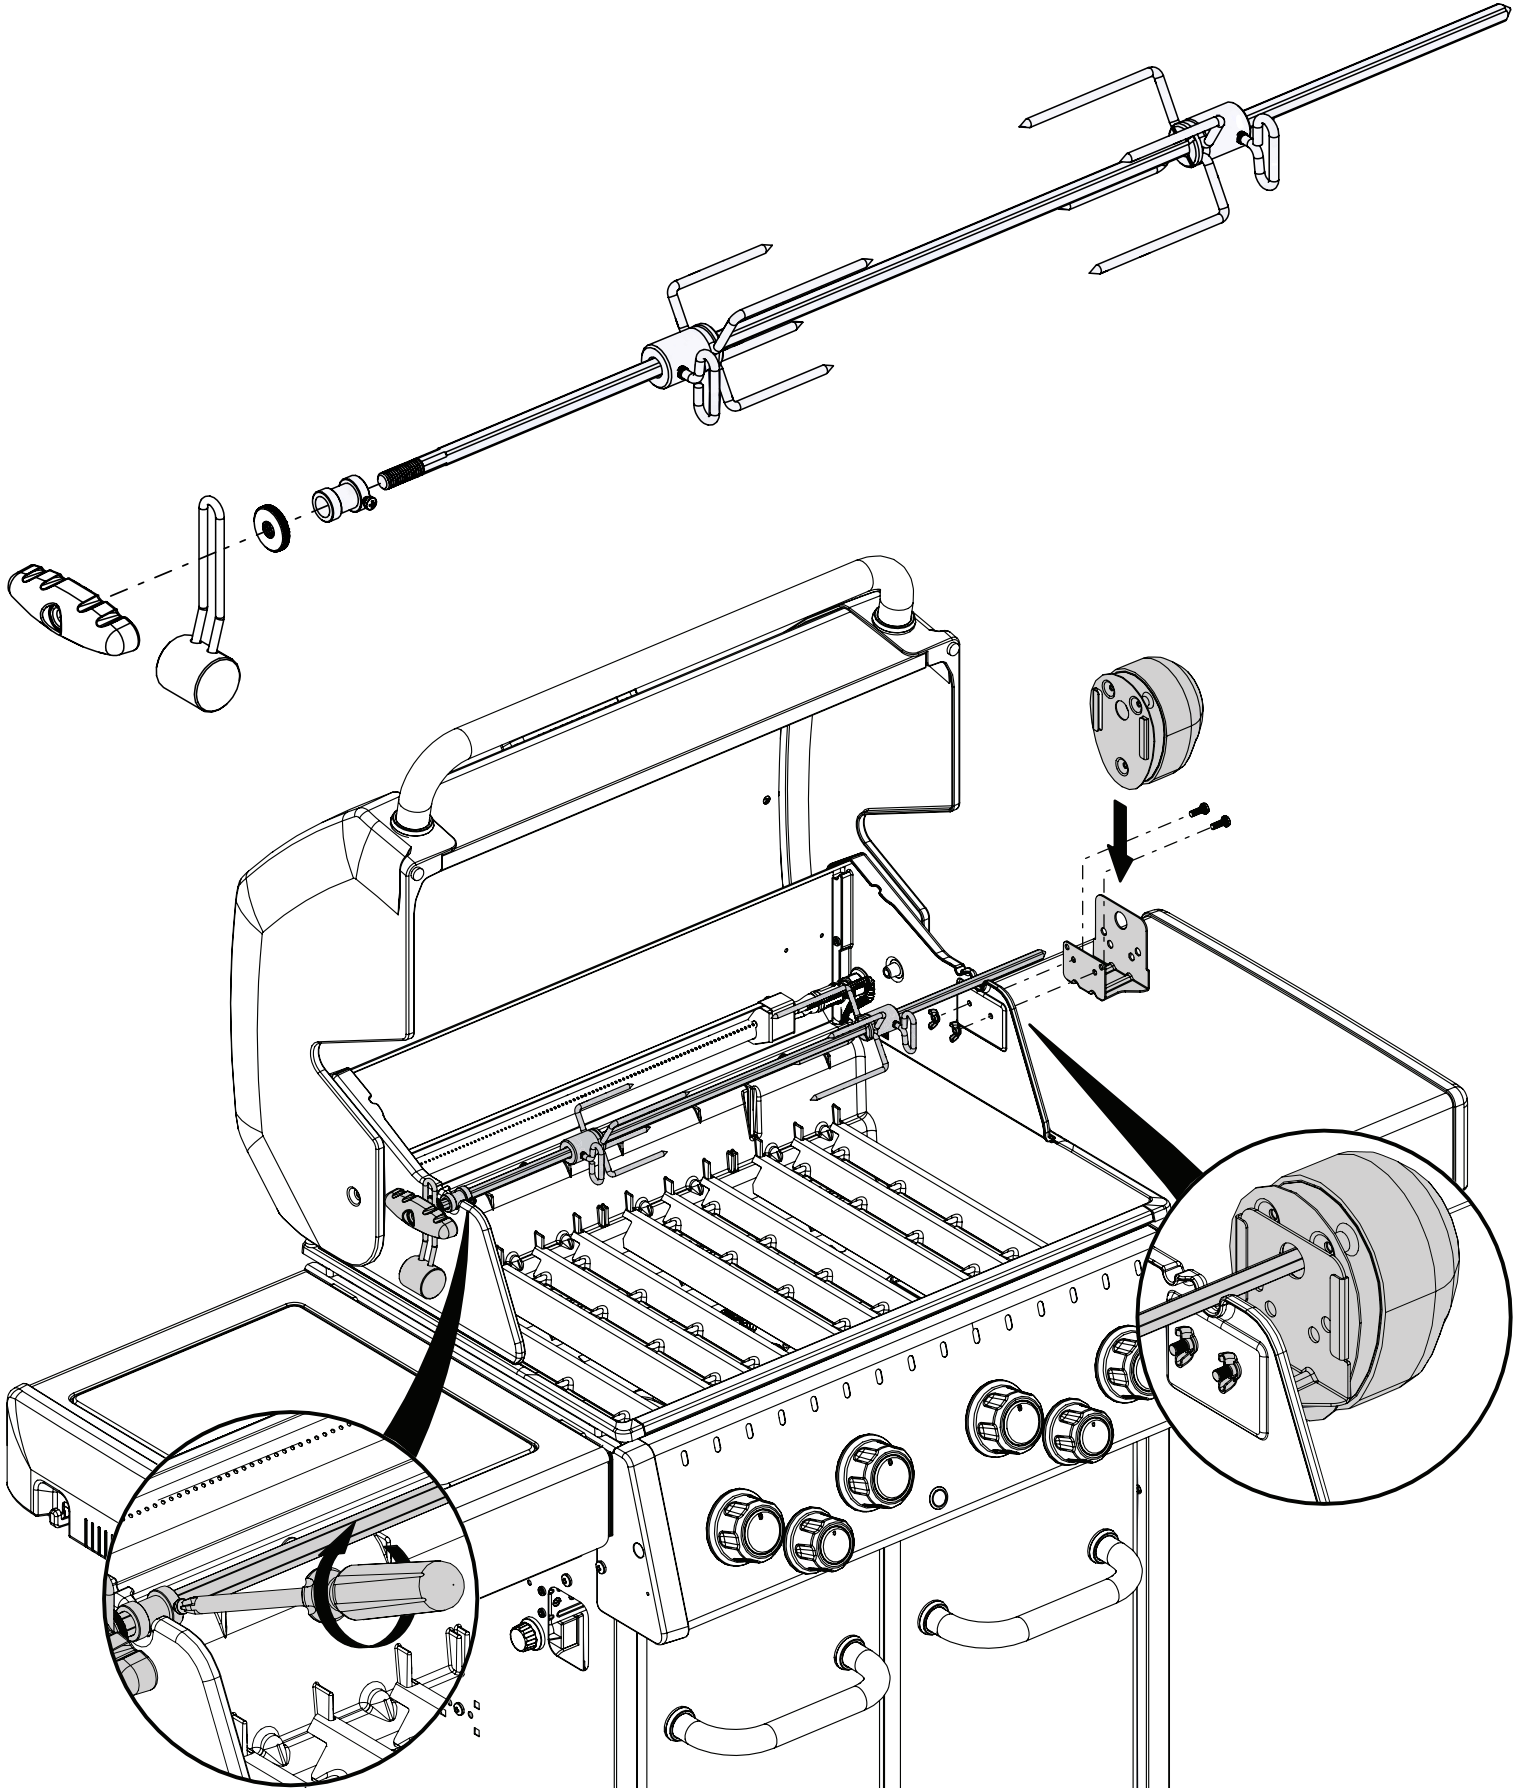

# 21

- (2) 
- (2) 

23

25

PARTS LIST / LISTE DES PIÈCES

KEY #	ITEM #	DESCRIPTION	8652-52	8652-53	8652-62	8652-63	8652-82	8652-83	8653-52	8653-53	8653-62	8653-63	8653-82	8653-83
44A	25070-925	WIRE - IGNITOR	1	1	1	1	1	1	1	1	1	1	1	1
44B	25070-931	BUTTON - IGNITOR	1	1	1	1	1	1	1	1	1	1	1	1
48	52004-007	DRIP PAN	1	1	1	1	1	1	1	1	1	1	1	1
49	51009-007	GREASE PAN	1	1	1	1	1	1	1	1	1	1	1	1
50	52059-101	GREASE RAIL	1	1	1	1	1	1	1	1	1	1	1	1
51	52009-104	FLAV-R-WAVE®	4	4	4	4	4	4	4	4	4	4	4	4
52	52349-004	GREASE SHIELD	1	1	1	1	1	1	1	1	1	1	1	1
53	52249-004	GREASE SHIELD	2	2	2	2	2	2	2	2	2	2	2	2
54	52049-004	GREASE SHIELD	1	1	1	1	1	1	1	1	1	1	1	1
56	24005-12A	HANDLE	1	1	1	1	1	1	1	1	1	1	1	1
58	54009-936	BEZEL	2	2	2	2	2	2	2	2	2	2	2	2
59	10081-BK630	NAMEPLATE	1	1	1	1	1	1	1	1	1	1	1	1
60	10571-6	HEAT INDICATOR	1	1	1	1	1	1	1	1	1	1	1	1
65	20005-000	MATCH LIGHT - STICK	1	1	1	1	1	1	1	1	1	1	1	1
68	51275-111A	DOOR	1	1	1	1	1	1	•	•	•	•	•	•
	51275-114A	DOOR	•	•	•	•	•	•	1	1	1	1	1	1
69	51275-131A	DOOR	1	1	1	1	1	1	•	•	•	•	•	•
	51275-134A	DOOR	•	•	•	•	•	•	1	1	1	1	1	1
70	21071-13	HANDLE	2	2	2	2	2	2	2	2	2	2	2	2
71	21070-13	BEZEL	4	4	4	4	4	4	4	4	4	4	4	4
78	56039-214	MAGNET BRACKET	1	1	1	1	1	1	1	1	1	1	1	1
80	51189-101	SIDE PANEL	2	2	2	2	2	2	2	2	2	2	2	2
81	Y-11992	SCREW 1/4-20 x 2 1/4	4	4	4	4	4	4	4	4	4	4	4	4
87	Y-11793	NUT 1/4-20	12	12	12	12	12	12	12	12	12	12	12	12
88	21305-921	PANEL - REAR	1	1	1	1	1	1	1	1	1	1	1	1
90	51625-131	BASE	1	1	1	1	1	1	1	1	1	1	1	1
99	32001-151	CASTOR BRACKET CAP	4	4	4	4	4	4	4	4	4	4	4	4
100	51639-108	CASTOR BRACKET	2	2	2	2	2	2	2	2	2	2	2	2
101	51039-101	CASTOR BRACKET SUPPORT	1	1	1	1	1	1	1	1	1	1	1	1
102	10892-286	CASTOR	4	4	4	4	4	4	4	4	4	4	4	4
103	21009-951	TANK BRACKET	1	1	1	1	1	1	1	1	1	1	1	1
107	Y-12853	WASHER	12	12	12	12	12	12	12	12	12	12	12	12
113	10342-T14	SIDE BURNER ELECTRODE	1	1	1	1	1	1	1	1	1	1	1	1
114	53109-111	SHELF - RIGHT	1	1	1	1	1	1	1	1	1	1	1	1
115	53109-111	SHELF - LEFT	1	1	•	•	•	•	1	1	•	•	•	•
	53109-151	SHELF - SB - LEFT	•	•	1	1	1	1	•	•	1	1	1	1
123	Y-12117	BUSHING	•	•	2	2	2	2	•	•	2	2	2	2
124	53004-271	SIDE BURNER BODY	•	•	1	1	1	1	•	•	1	1	1	1
125	53000-251	SIDE BURNER COVER	•	•	1	1	1	1	•	•	1	1	1	1
126	10390-E10D	SIDE BURNER	•	•	1	1	1	1	•	•	1	1	1	1
	10390-E10E	SIDE BURNER	•	•	•	•	•	•	•	•	•	•	•	•
127	Y-12835	SCREW #6-32 x 1/4	•	•	2	2	2	2	•	•	2	2	2	2
128	53009-951	GRID	•	•	1	1	1	1	•	•	1	1	1	1