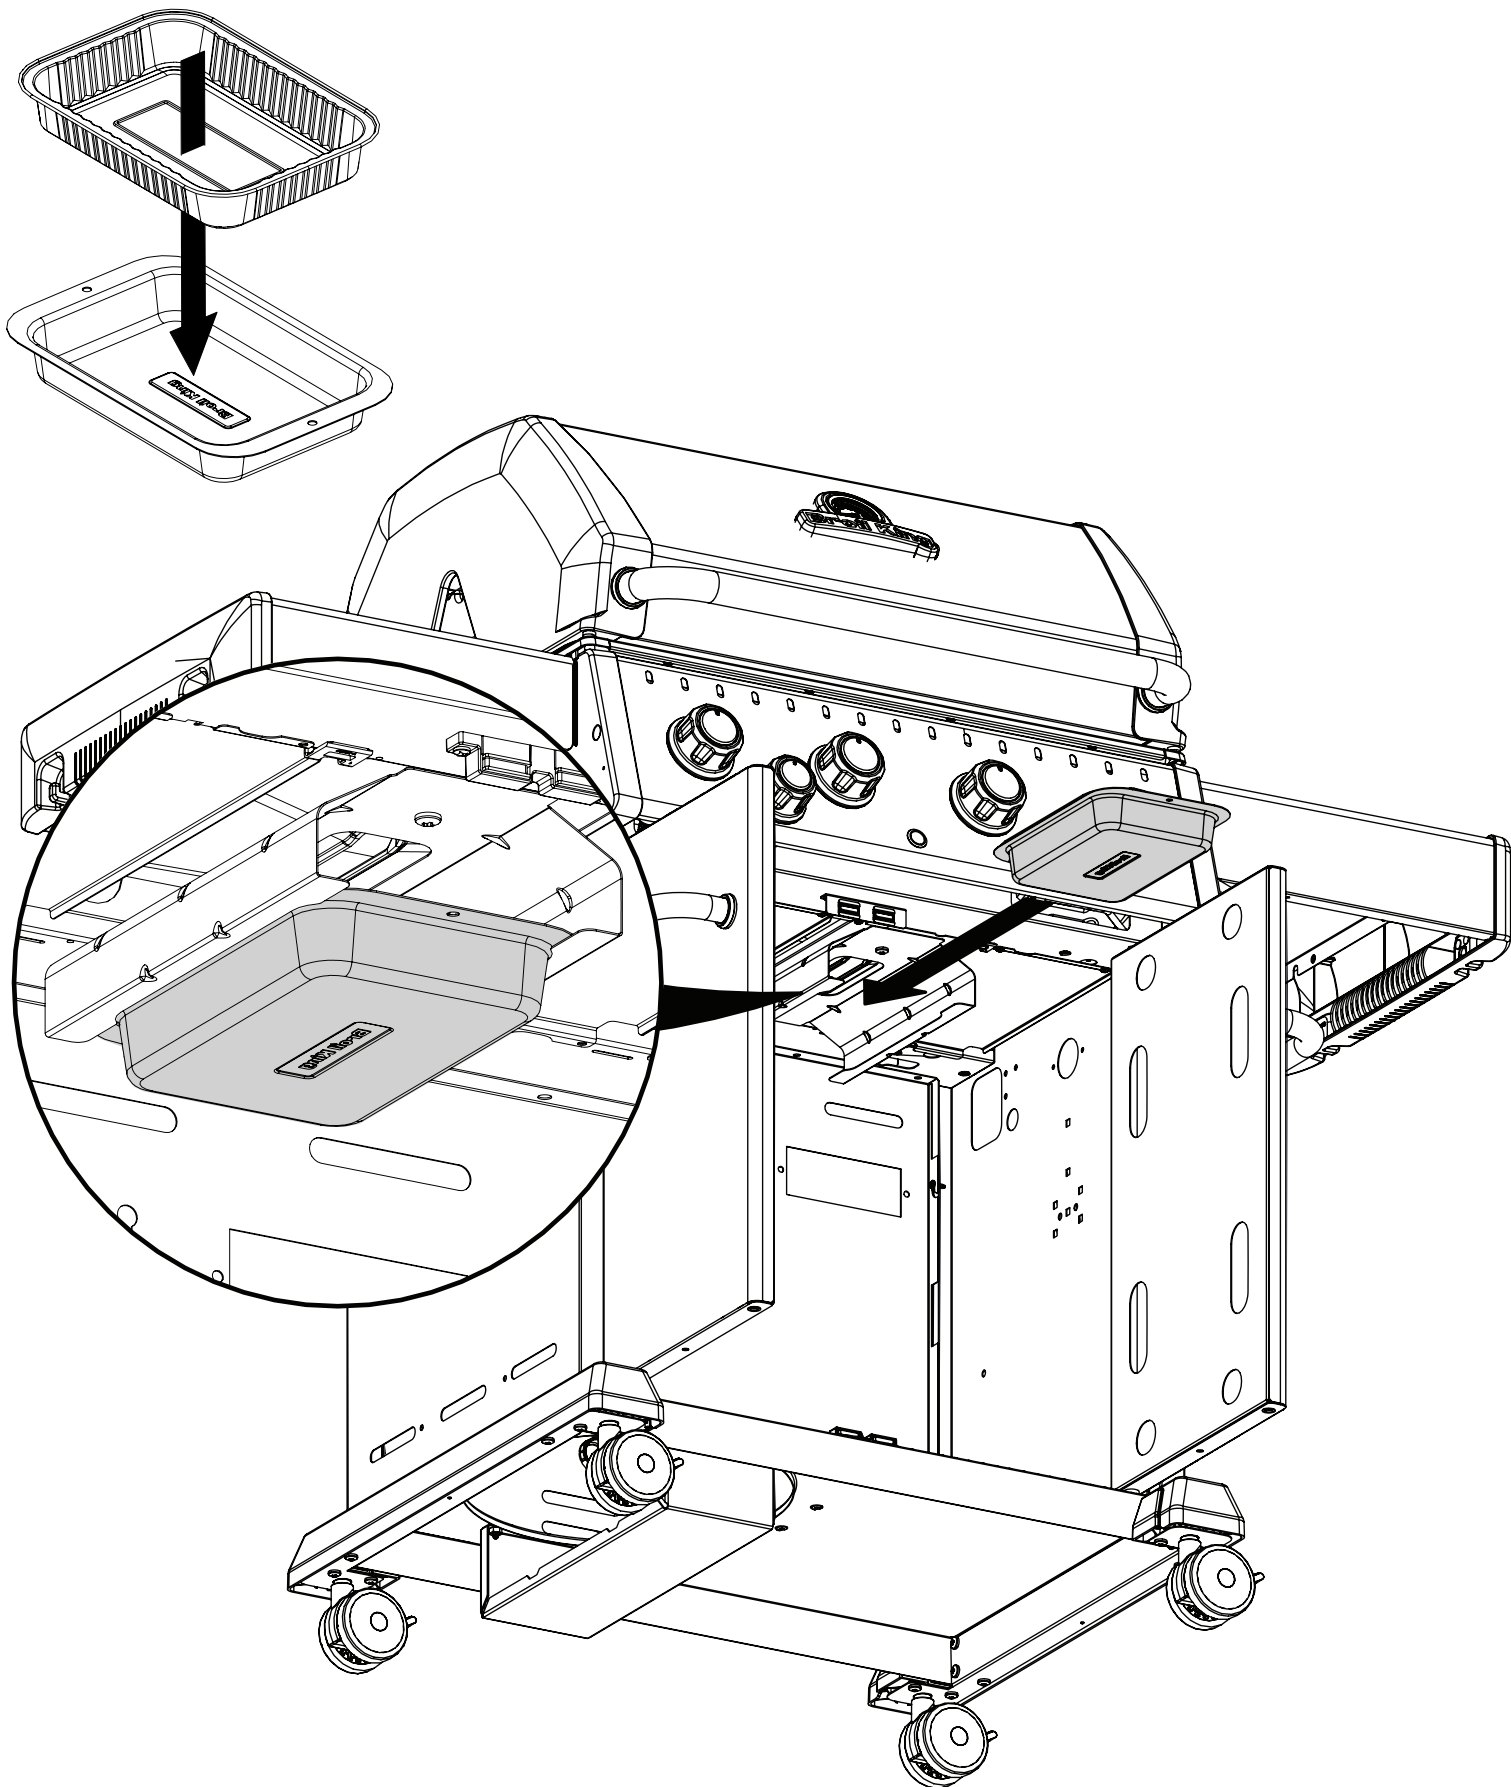

# 21

- (2) 
- (2) 

23

25

PARTS LIST / LISTE DES PIÈCES

KEY #	ITEM #	DESCRIPTION	8652-52	8652-53	8652-62	8652-63	8652-82	8652-83	8653-52	8653-53	8653-62	8653-63	8653-82	8653-83
44A	25070-925	WIRE - IGNITOR	1	1	1	1	1	1	1	1	1	1	1	1
44B	25070-931	BUTTON - IGNITOR	1	1	1	1	1	1	1	1	1	1	1	1
48	52004-007	DRIP PAN	1	1	1	1	1	1	1	1	1	1	1	1
49	51009-007	GREASE PAN	1	1	1	1	1	1	1	1	1	1	1	1
50	52059-101	GREASE RAIL	1	1	1	1	1	1	1	1	1	1	1	1
51	52009-104	FLAV-R-WAVE®	4	4	4	4	4	4	4	4	4	4	4	4
52	52349-004	GREASE SHIELD	1	1	1	1	1	1	1	1	1	1	1	1
53	52249-004	GREASE SHIELD	2	2	2	2	2	2	2	2	2	2	2	2
54	52049-004	GREASE SHIELD	1	1	1	1	1	1	1	1	1	1	1	1
56	24005-12A	HANDLE	1	1	1	1	1	1	1	1	1	1	1	1
58	54009-936	BEZEL	2	2	2	2	2	2	2	2	2	2	2	2
59	10081-BK630	NAMEPLATE	1	1	1	1	1	1	1	1	1	1	1	1
60	10571-6	HEAT INDICATOR	1	1	1	1	1	1	1	1	1	1	1	1
65	20005-000	MATCH LIGHT - STICK	1	1	1	1	1	1	1	1	1	1	1	1
68	51275-111A	DOOR	1	1	1	1	1	1	•	•	•	•	•	•
	51275-114A	DOOR	•	•	•	•	•	•	1	1	1	1	1	1
69	51275-131A	DOOR	1	1	1	1	1	1	•	•	•	•	•	•
	51275-134A	DOOR	•	•	•	•	•	•	1	1	1	1	1	1
70	21071-13	HANDLE	2	2	2	2	2	2	2	2	2	2	2	2
71	21070-13	BEZEL	4	4	4	4	4	4	4	4	4	4	4	4
78	56039-214	MAGNET BRACKET	1	1	1	1	1	1	1	1	1	1	1	1
80	51189-101	SIDE PANEL	2	2	2	2	2	2	2	2	2	2	2	2
81	Y-11992	SCREW 1/4-20 x 2 1/4	4	4	4	4	4	4	4	4	4	4	4	4
87	Y-11793	NUT 1/4-20	12	12	12	12	12	12	12	12	12	12	12	12
88	21305-921	PANEL - REAR	1	1	1	1	1	1	1	1	1	1	1	1
90	51625-131	BASE	1	1	1	1	1	1	1	1	1	1	1	1
99	32001-151	CASTOR BRACKET CAP	4	4	4	4	4	4	4	4	4	4	4	4
100	51639-108	CASTOR BRACKET	2	2	2	2	2	2	2	2	2	2	2	2
101	51039-101	CASTOR BRACKET SUPPORT	1	1	1	1	1	1	1	1	1	1	1	1
102	10892-286	CASTOR	4	4	4	4	4	4	4	4	4	4	4	4
103	21009-951	TANK BRACKET	1	1	1	1	1	1	1	1	1	1	1	1
107	Y-12853	WASHER	12	12	12	12	12	12	12	12	12	12	12	12
113	10342-T14	SIDE BURNER ELECTRODE	1	1	1	1	1	1	1	1	1	1	1	1
114	53109-111	SHELF - RIGHT	1	1	1	1	1	1	1	1	1	1	1	1
115	53109-111	SHELF - LEFT	1	1	•	•	•	•	1	1	•	•	•	•
	53109-151	SHELF - SB - LEFT	•	•	1	1	1	1	•	•	1	1	1	1
123	Y-12117	BUSHING	•	•	2	2	2	2	•	•	2	2	2	2
124	53004-271	SIDE BURNER BODY	•	•	1	1	1	1	•	•	1	1	1	1
125	53000-251	SIDE BURNER COVER	•	•	1	1	1	1	•	•	1	1	1	1
126	10390-E10D	SIDE BURNER	•	•	1	1	1	1	•	•	1	1	1	1
	10390-E10E	SIDE BURNER	•	•	•	•	•	•	•	•	•	•	•	•
127	Y-12835	SCREW #6-32 x 1/4	•	•	2	2	2	2	•	•	2	2	2	2
128	53009-951	GRID	•	•	1	1	1	1	•	•	1	1	1	1