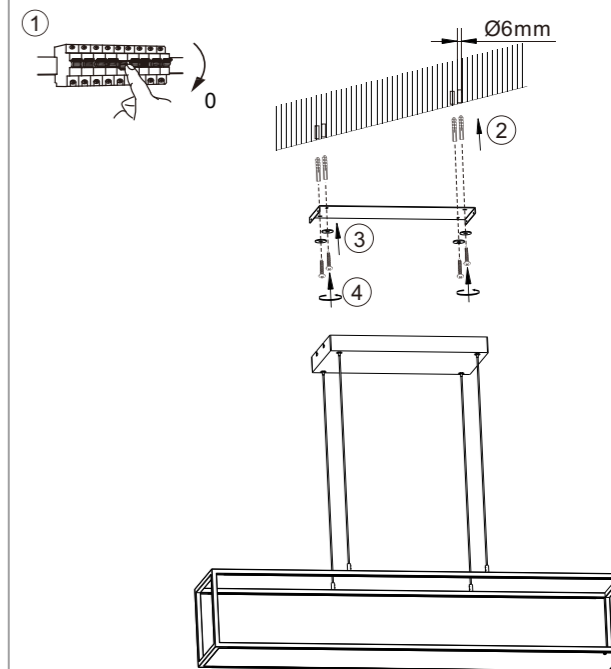

LED 8 W
960 lm
42 W
850 lm
t 20.000 h
Tk 3.000 K
15.000 x
<0,5 s

836099

230V / 50Hz~

LED 4x LED-Board 24V DC / 8W

4x 4x 4x

4

5

6