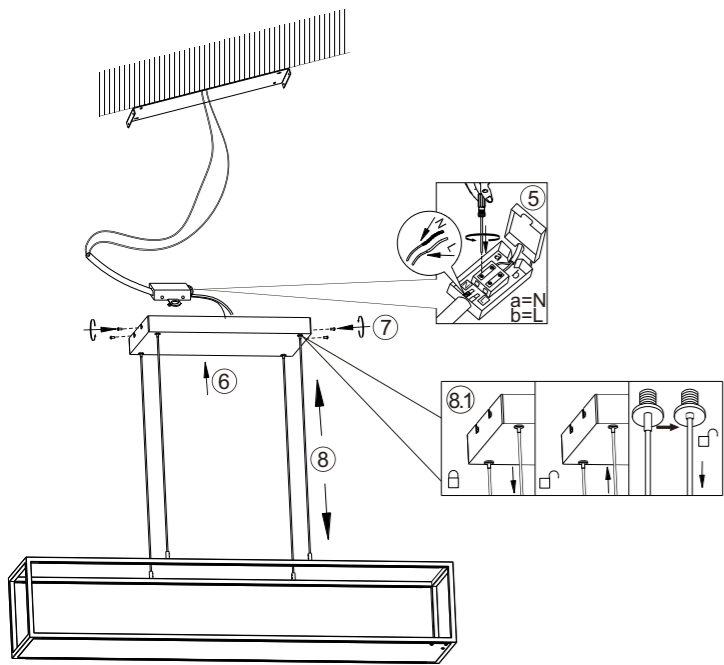

LED 8 W
960 lm
42 W
850 lm
t 20.000 h
Tk 3.000 K
15.000 x
<0,5 s

836099

230V / 50Hz~

LED 4x LED-Board 24V DC / 8W

4x 4x 4x

4

5

6