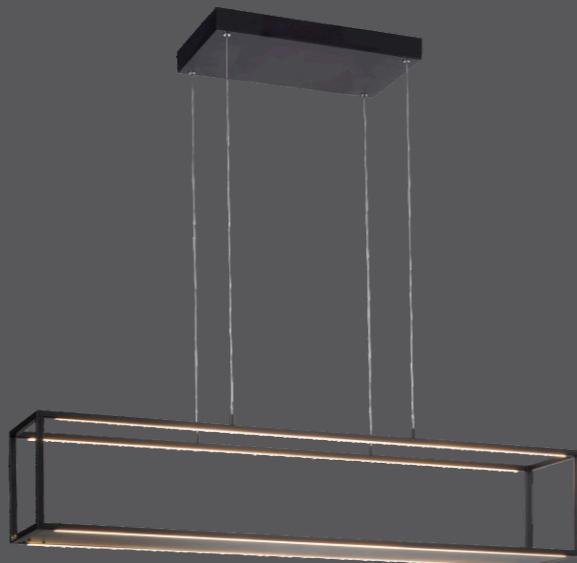

Paul Neuhaus

Paul Neuhaus GmbH

Olakenweg 36 · D-59457 Werl

+49(0)2922 9721 9290

Kundenservice@neuhaus-group.de

www.paul-neuhaus.de

Paul Neuhaus