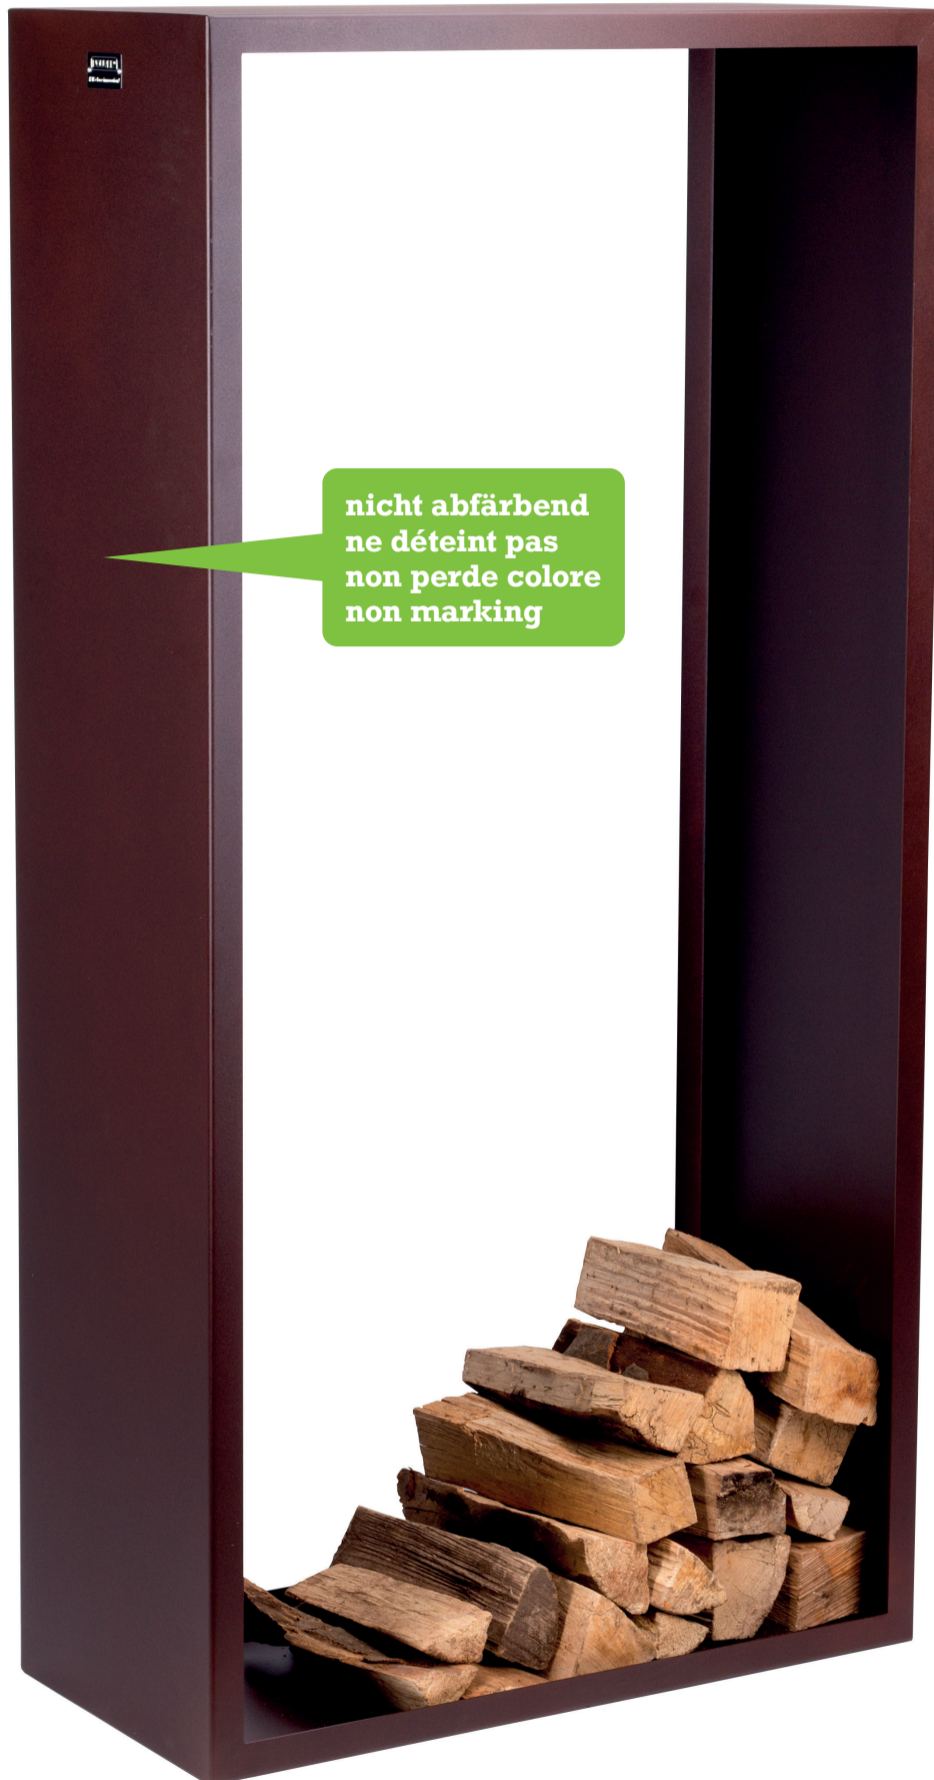

Nova 150

Kaminholzregal, Rost-Look

Porte-bois, couleur rouillé

Portalegna, colore ruggine

Firewood rack, rusted look

nicht abfärbend
ne déteint pas
non perde colore
non marking

72 x 150 x 35 cm

ca. 29 kg

Material: Stahl, beschichtet
Matériel: acier revêtu
Materiale: acciaio rivestito
Material: coated steel