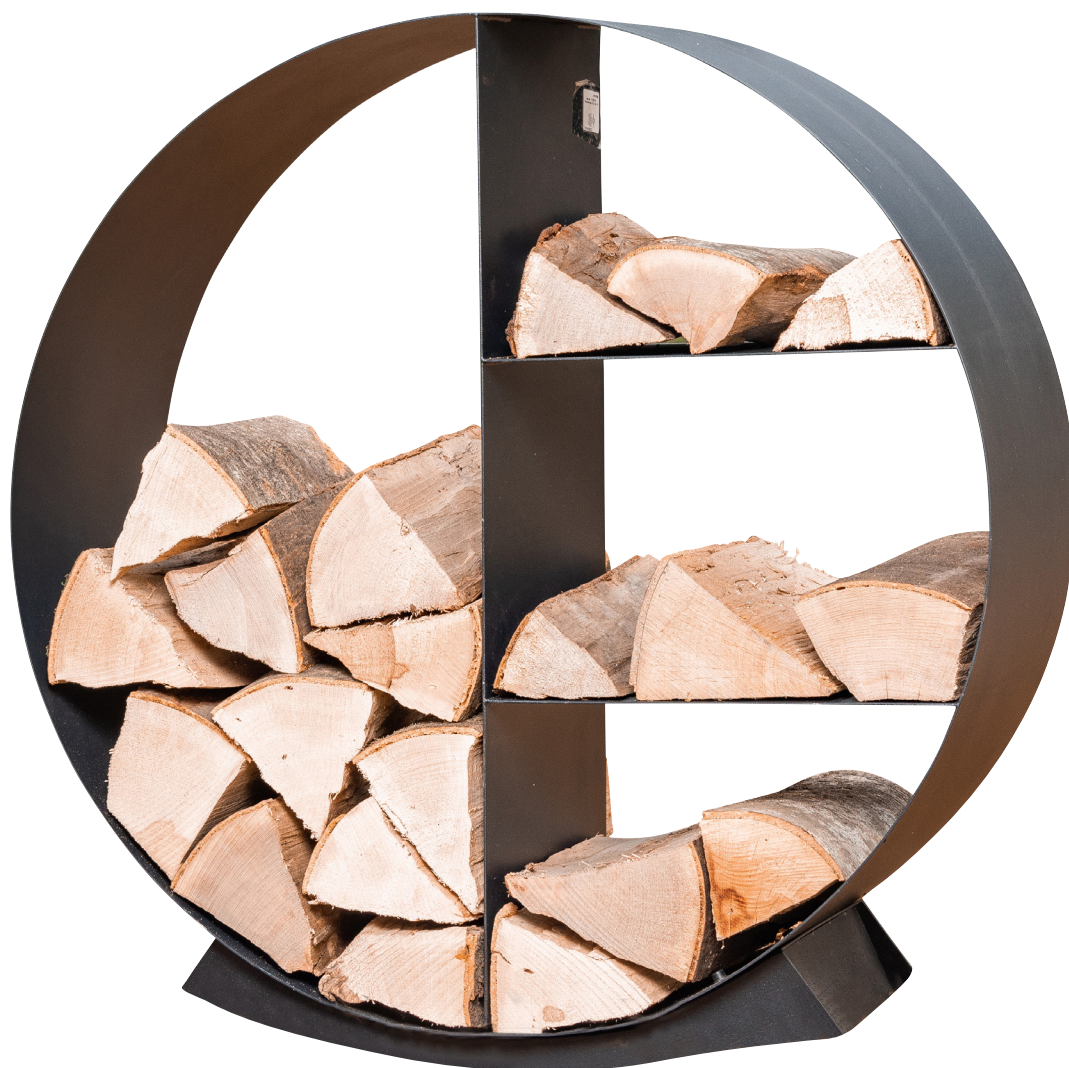

Hestia

Kaminholzregal

Étagère à bûche

Porta legna

Firewood rack

Ø 78 x 30 cm

ca. 22 kg

Material: Stahl, beschichtet
Matériel: acier revêtu
Materiale: acciaio rivestito
Material: coated steel