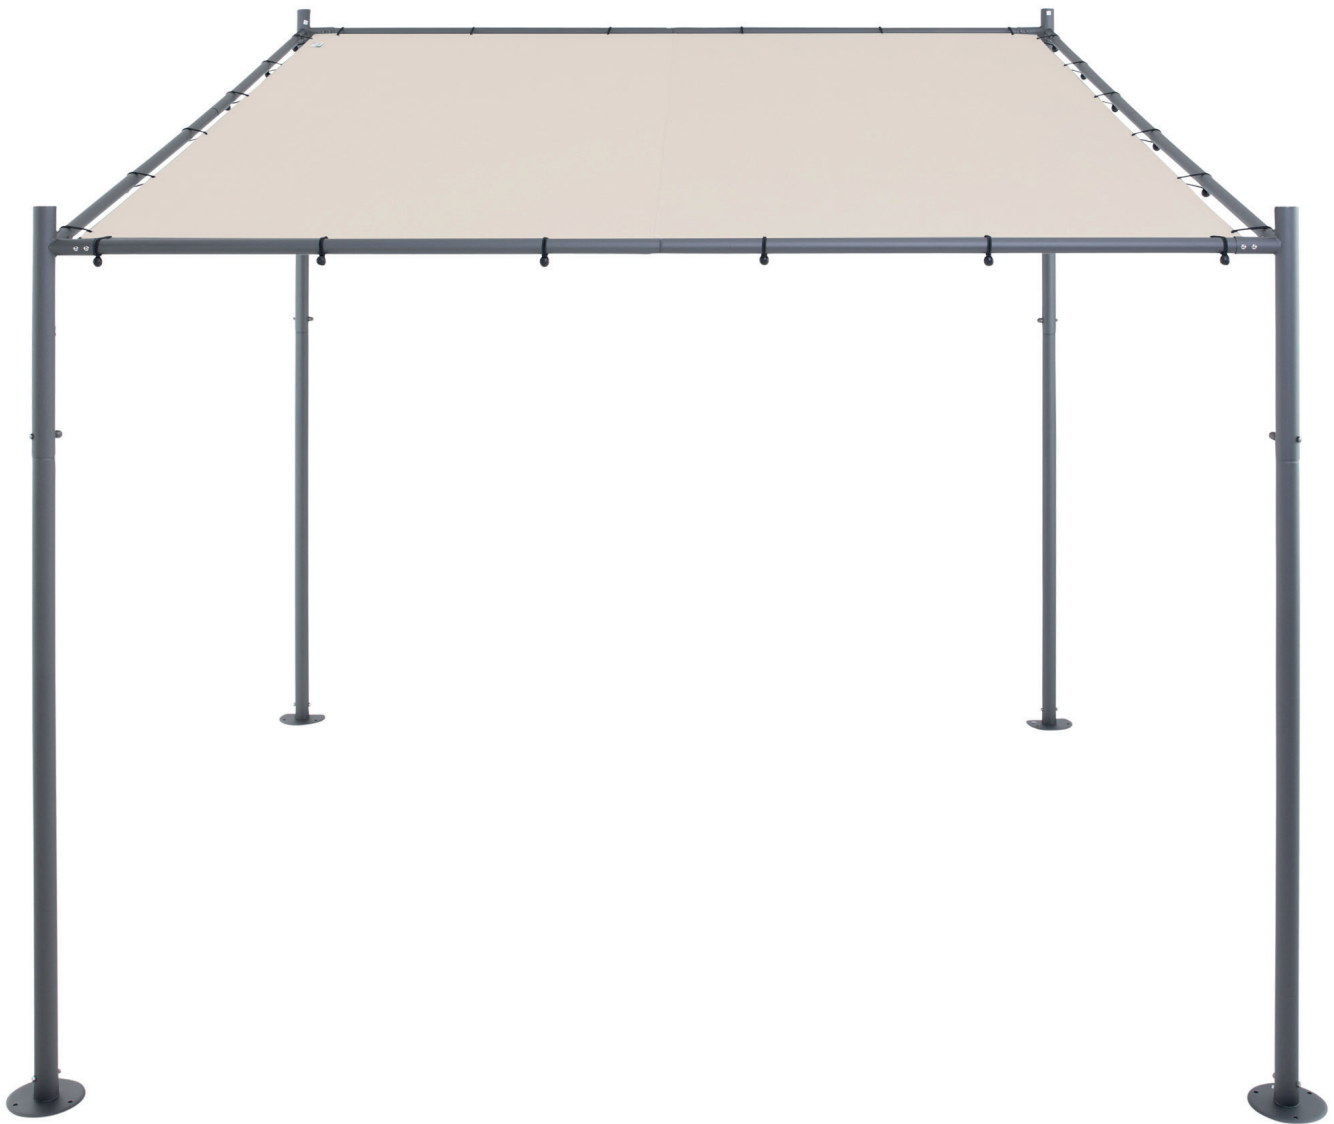

Pavillon Venezia 3,00 m × 2,85 m

anthrazit/sand | anthracite/sable | antracite/sabbia

2.85 x 3 m Tent

A		1
B		1
C		1
C1		1
D		4
E		2
F		4
G		2
H		2
I		2
J		16
K		4
L		8
M		24
N		10
O		16
P		4
Q		1
R		1
S		4
T		1