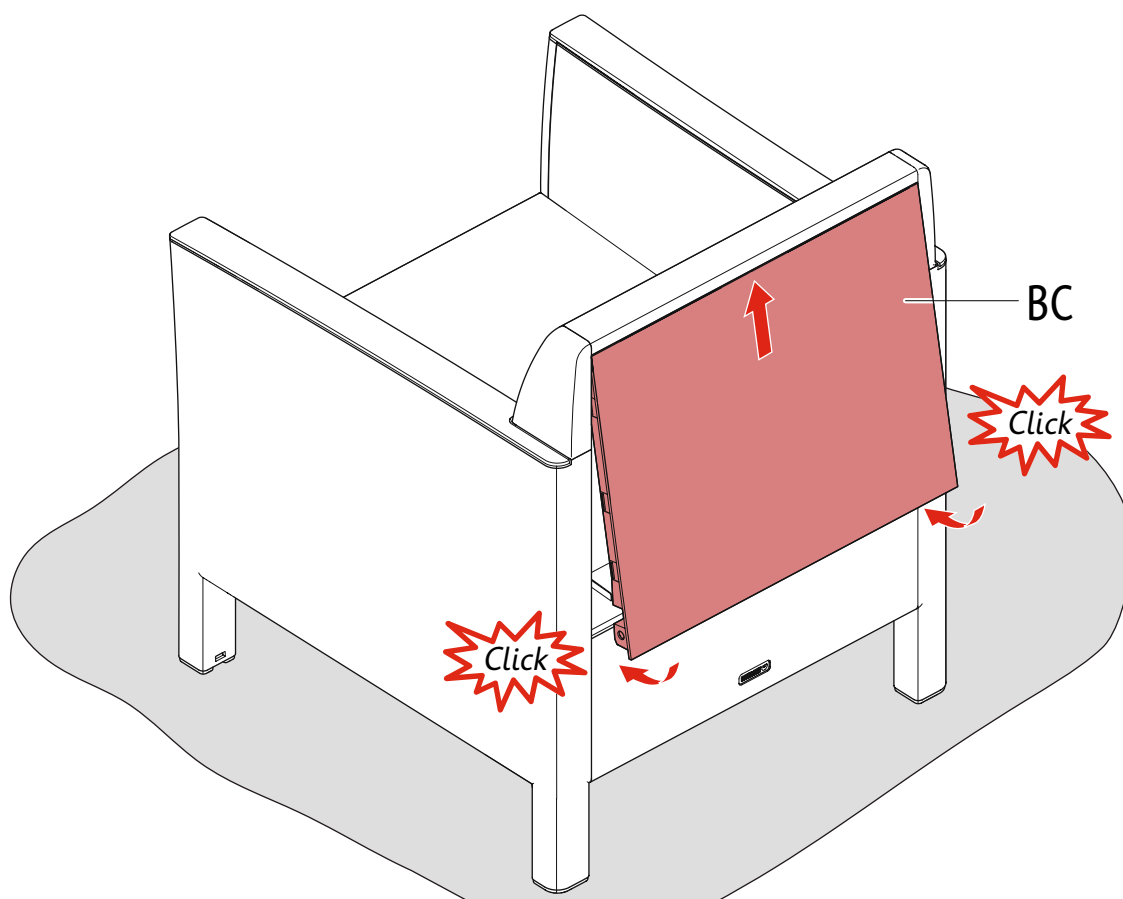

18

2x

18

3x

18

"CHICAGO TABLES" V0.1 / 576071 / 442178 - 442176

ALLIBERT 

Ericssonstraat 17 | 5121 MK Rijen | The Netherlands | WWW.ALLIBERT-OUTDOOR.COM