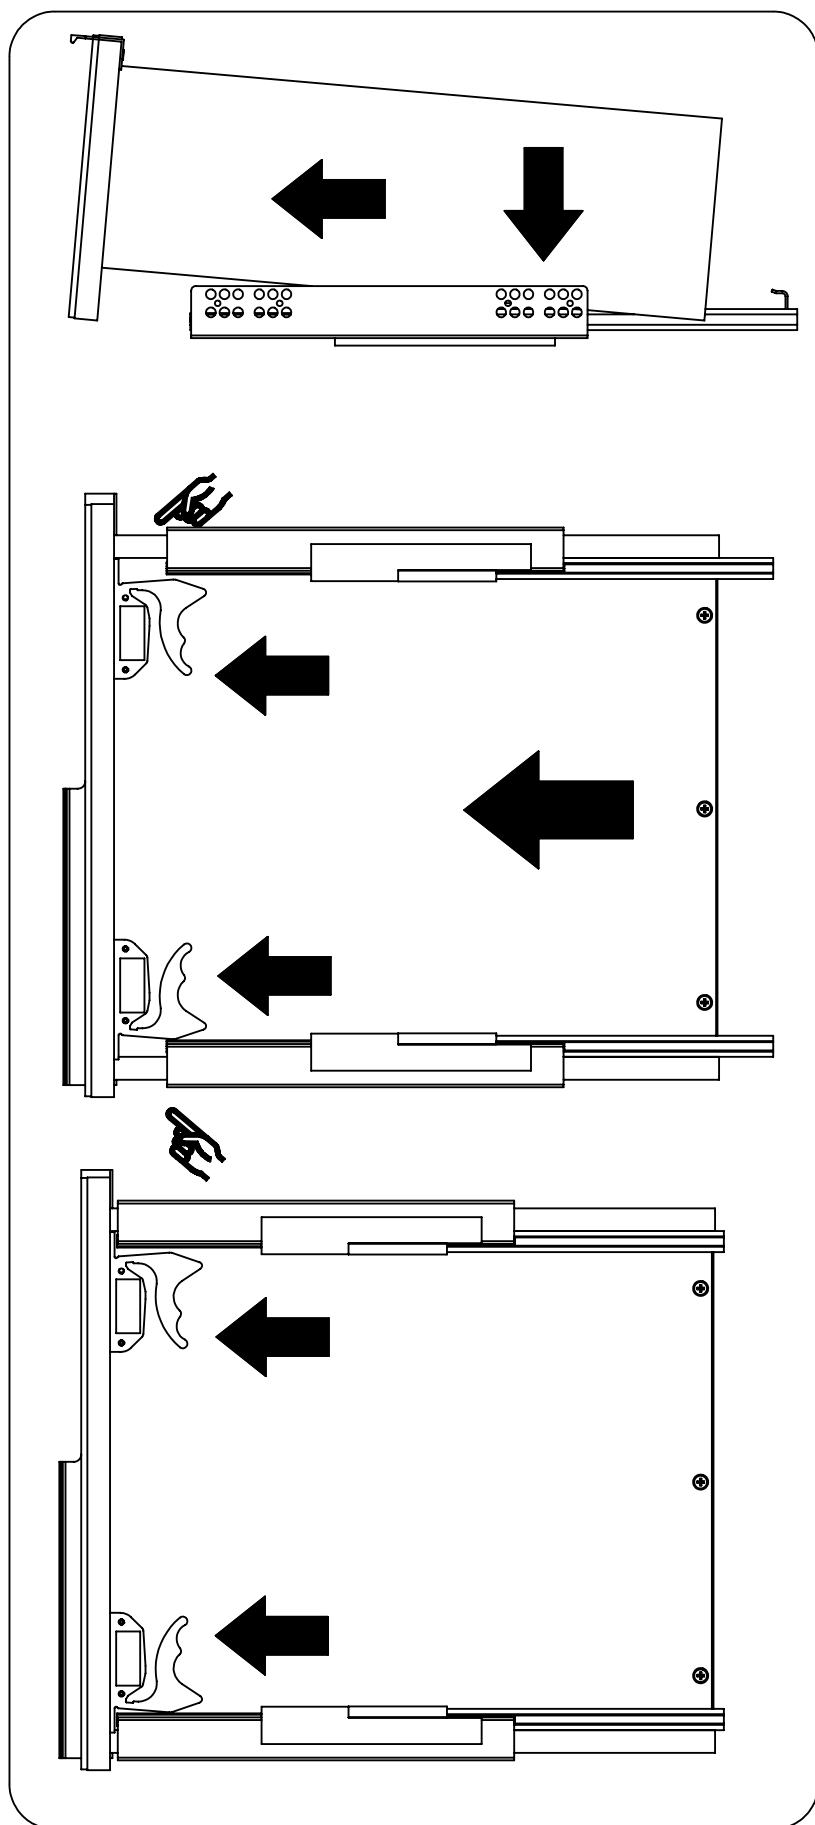

16

4x E700000
3,0x16mm

1x

A

B

Demontage der Schubkästen
 Dismantling the drawer
 Démontage des tiroirs

A

B

Höhenverstellung der Schubkästen
 Height adjustment of the drawer
 Réglage de la hauteur des tiroirs

A

A