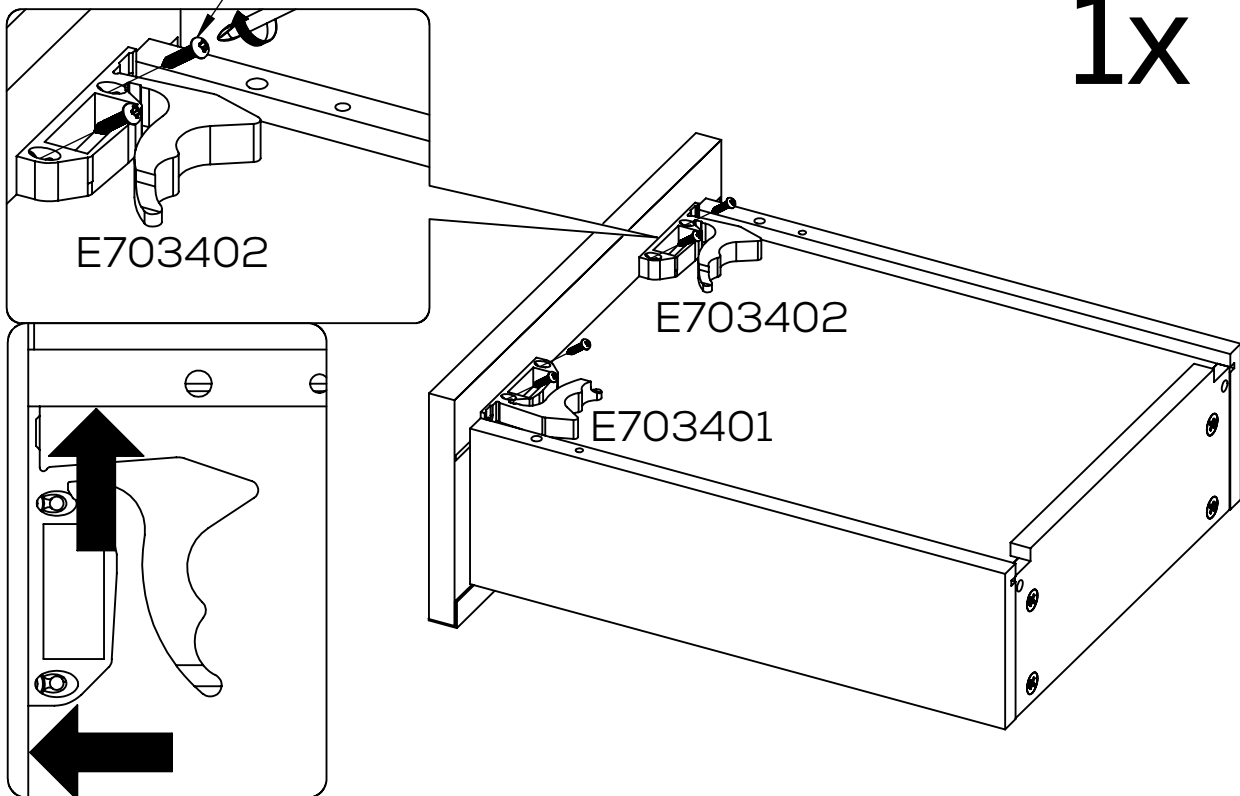

16

4x E700000
3,0x16mm

1x

A

B

Demontage der Schubkästen
 Dismantling the drawer
 Démontage des tiroirs

A

B