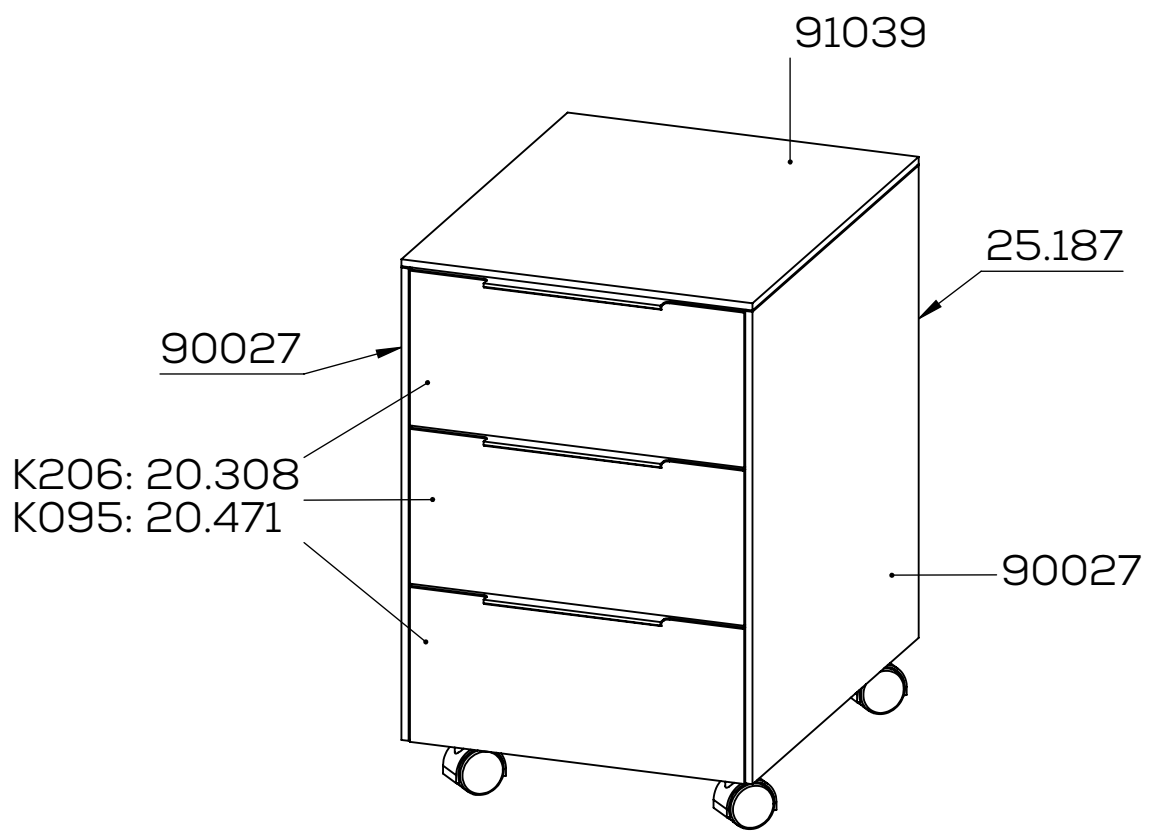

MEDIA

OFFICE

LIVING

MAJA
MÖBEL

K972

12.04.2022

1

maja-moebel.de

K193

K206 / K095

K206: 20.308
K095: 20.471

<p>E701000</p>  <p>12x</p>	<p>E701153</p>  <p>36x Ø 15 mm</p>	<p>E701231</p>  <p>36x</p>	<p>E700000</p>  <p>4x Ø 3,0 x 16 mm</p>
<p>E703401</p>  <p>1x</p>	<p>E703402</p>  <p>1x</p>	<p>E703408</p>  <p>4x</p>	<p>E700000</p>  <p>16x Ø 4,0 x 15 mm</p>
<p>E700140</p>  <p>12x Ø 6,3 x 13mm</p>	<p>E700020</p>  <p>6x Ø 3,5 x 13mm</p>	<p>E710342</p>  <p>3x 377 mm</p>	
<p>E703121</p>  <p>2x</p>		<p>E703122</p>  <p>2x</p>	
<p>E703119</p>  <p>1x</p>		<p>E703120</p>  <p>1x</p>	
<p>E704020</p>  <p>2x</p>	<p>E704021</p>  <p>2x</p>		