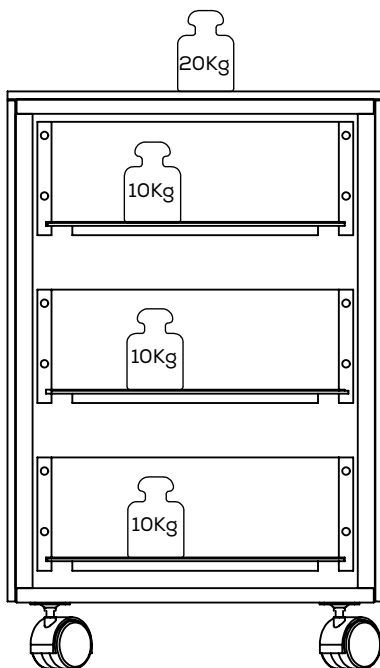

16

4x E700000
3,0x16mm

1x

A

B

Demontage der Schubkästen
 Dismantling the drawer
 Démontage des tiroirs

A

B

Höhenverstellung der Schubkästen
 Height adjustment of the drawer
 Réglage de la hauteur des tiroirs

A

A