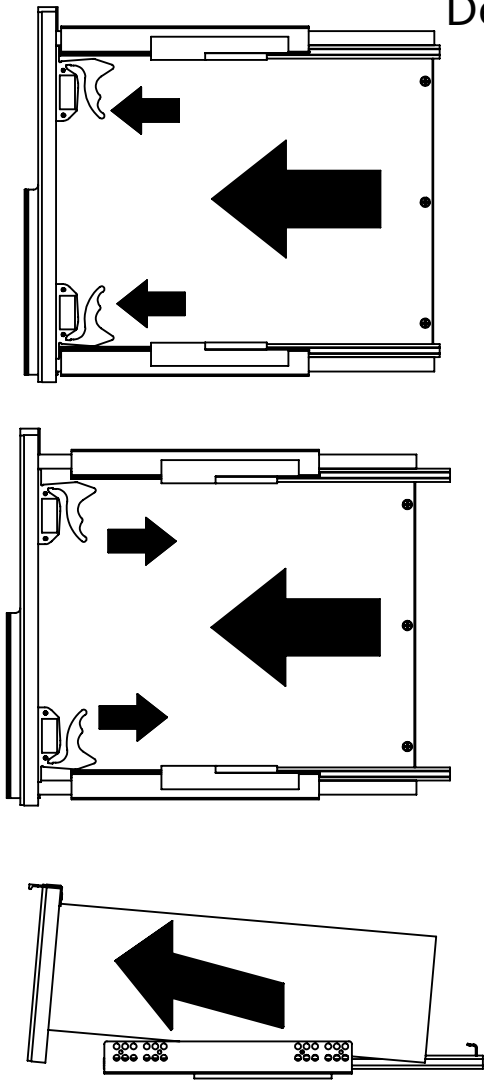

16

4x E700000
3,0x16mm

1x

A

B

Demontage der Schubkästen
 Dismantling the drawer
 Démontage des tiroirs

A

B

Höhenverstellung der Schubkästen
 Height adjustment of the drawer
 Réglage de la hauteur des tiroirs

A

A