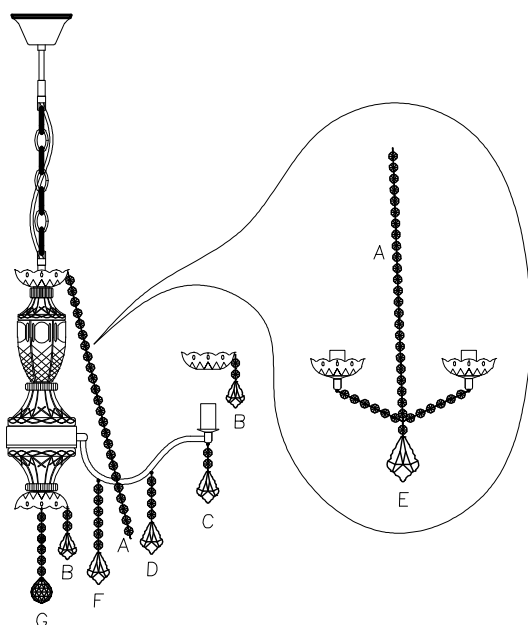

ODESSA 5090812, 5090818

SPOT LIGHT

- PL Instrukcja montażu
- GB Mounting instructions
- D Montageanleitung
- F Instruction de montage
- I Istruzione di montaggio
- E Instrucciones de montaje
- DK Montageanledning
- S Monteringsinstruktion

CRYSTAL A:	A=8 Sets
CRYSTAL B:	B=36 Sets
CRYSTAL C:	C=8 Sets
CRYSTAL D:	D=8 Sets
CRYSTAL E:	E=8 Sets
CRYSTAL F:	F=8 Sets
CRYSTAL G:	G=1 Sets