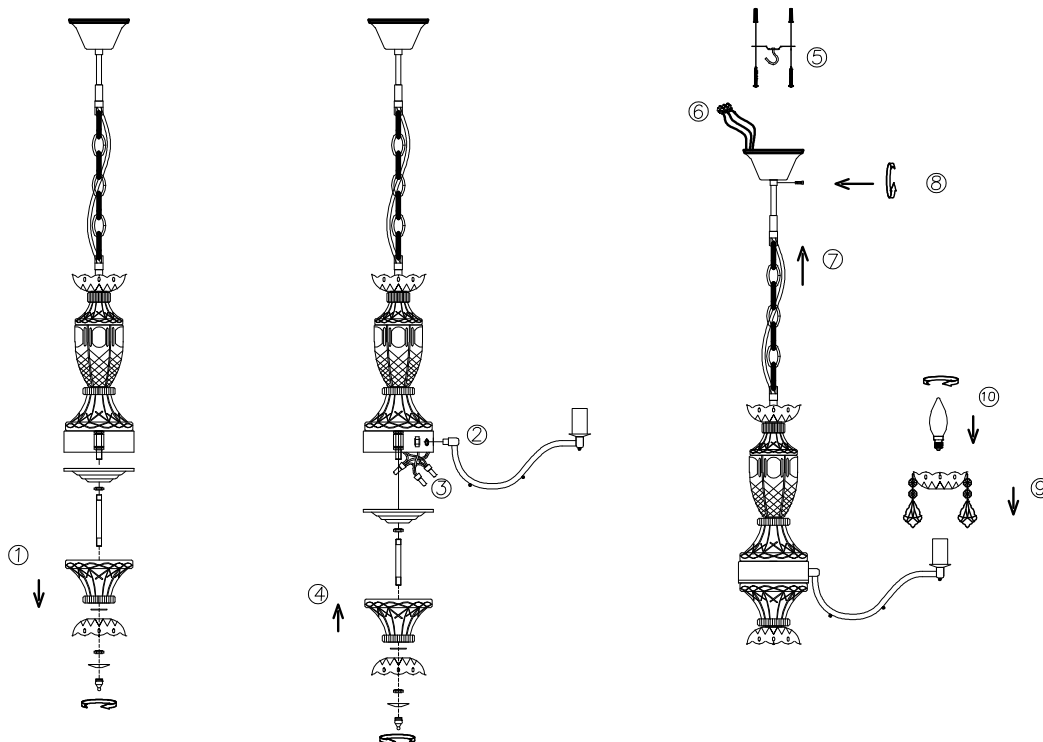

ODESSA 5090812, 5090818

SPOT LIGHT

- PL Instrukcja montażu
- GB Mounting instructions
- D Montageanleitung
- F Instruction de montage
- I Istruzione di montaggio
- E Instrucciones de montaje
- DK Montageanledning
- S Monteringsinstruktion

CRYSTAL A:	A=8 Sets
CRYSTAL B:	B=36 Sets
CRYSTAL C:	C=8 Sets
CRYSTAL D:	D=8 Sets
CRYSTAL E:	E=8 Sets
CRYSTAL F:	F=8 Sets
CRYSTAL G:	G=1 Sets