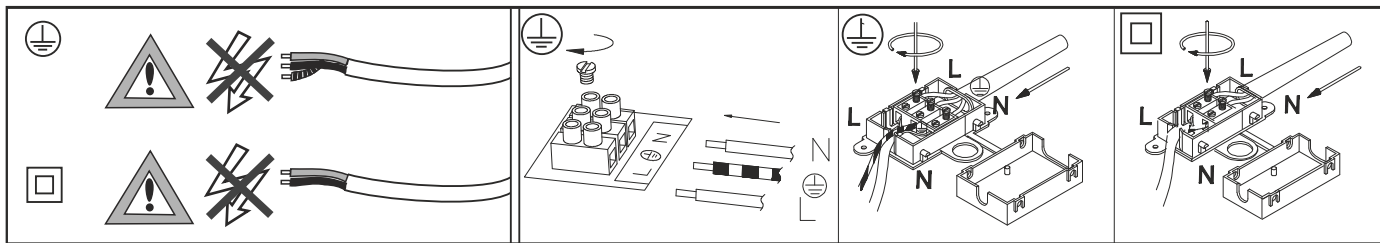

ODESSA 5090812, 5090818

SPOT LIGHT

- PL Instrukcja montażu
- GB Mounting instructions
- D Montageanleitung
- F Instruction de montage
- I Istruzione di montaggio
- E Instrucciones de montaje
- DK Montageanledning
- S Monteringsinstruktion

- LT Montavimo instrukcija.
- N Montasjeveiledning
- FIN Asennusohje
- NL Montageaanwijzing
- CZ Návod k montáži
- SK Návod na použitie
- SLC Montazno navodilo
- SRB Упутство за инсталацију

- H Szerelési utasítás
- RO Instrucțiunile de montaj
- P Instruções de montagem
- TR Montaj talimatı
- LV Montāžas instrukcija
- BG Ръководство за монтаж
- RUS Инструкция по монтажу
- GR Συναρμολογήσις