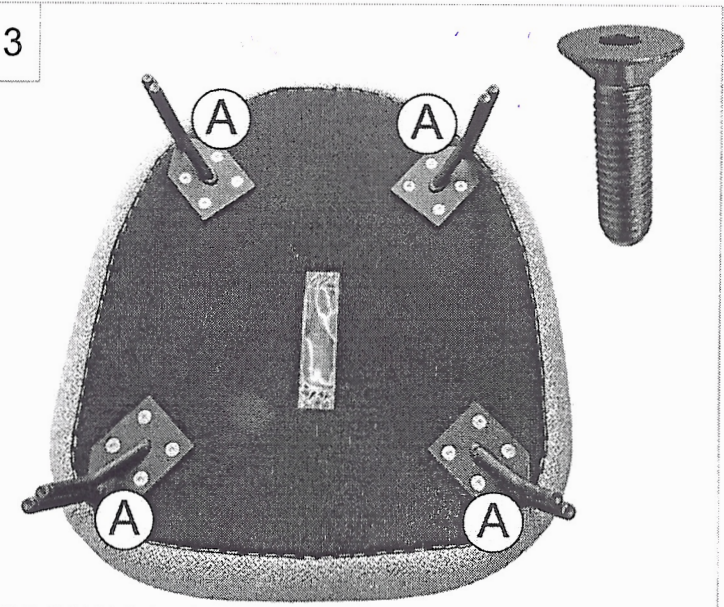

28602 44

Fuss-Kufen Montage
Foot skid assembly / Montage pieds et patins

Modellart / model type / Type de modèle
01, 31,

mitgeliefertes Material / Material included / Matériel fourni

A		13141 ..
B		
C		
D		

mitgeliefertes Material / Material included / Matériel fourni

E	 M8 x 30	29773 00
F		
G		
H		

Montagezeit ca. 15 Min.
Assembly time / Temps de montage

LM
28602 44

Datum	Version	Kürzel	Seite
20.11.21	1.0	HR	1/1