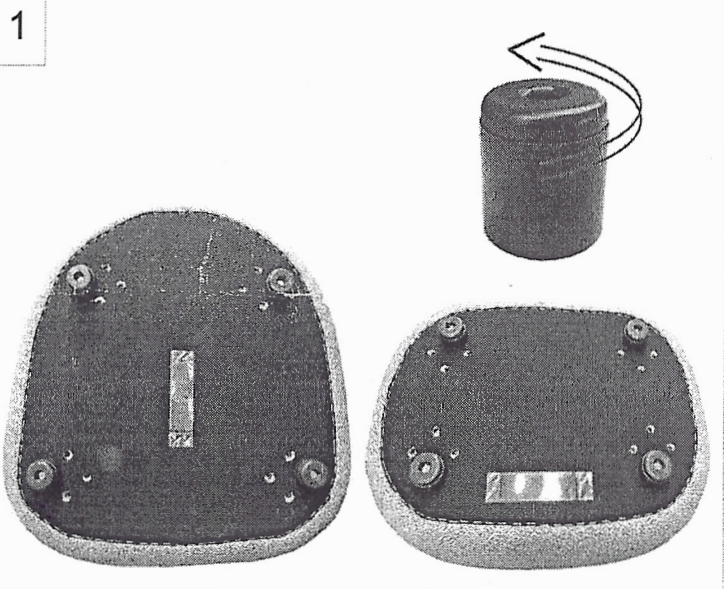

28602 44

Fuss-Kufen Montage
Foot skid assembly / Montage pieds et patins

Modellart / model type / Type de modèle
01, 31,

mitgeliefertes Material / Material included / Matériel fourni

A		13141 ..
B		
C		
D		

mitgeliefertes Material / Material included / Matériel fourni

E	 M8 x 30	29773 00
F		
G		
H		

Montagezeit ca. 15 Min.
Assembly time / Temps de montage

LM
28602 44

Datum	Version	Kürzel	Seite
20.11.21	1.0	HR	1/1