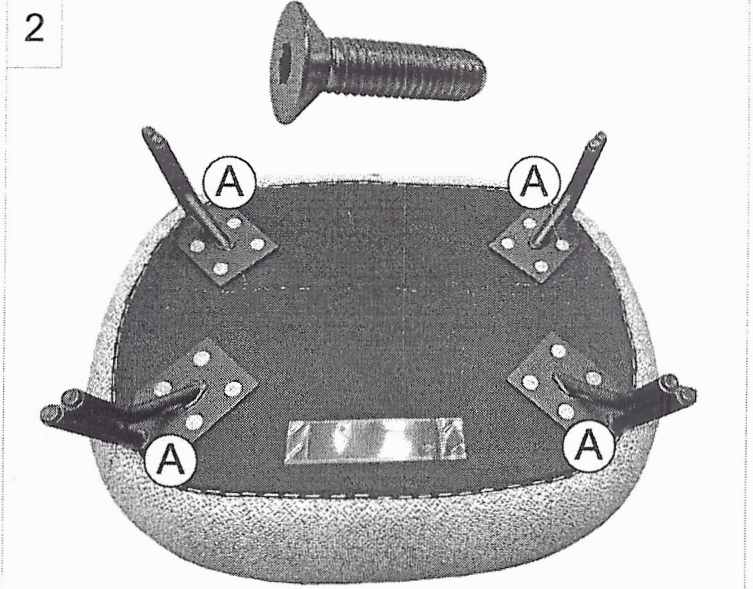

28602 44

Fuss-Kufen Montage
Foot skid assembly / Montage pieds et patins

Modellart / model type / Type de modèle
01, 31,

mitgeliefertes Material / Material included / Matériel fourni

A		13141 ..
B		
C		
D		

mitgeliefertes Material / Material included / Matériel fourni

E	 M8 x 30	29773 00
F		
G		
H		

Montagezeit ca. 15 Min.
Assembly time / Temps de montage

LM
28602 44

Datum	Version	Kürzel	Seite
20.11.21	1.0	HR	1/1