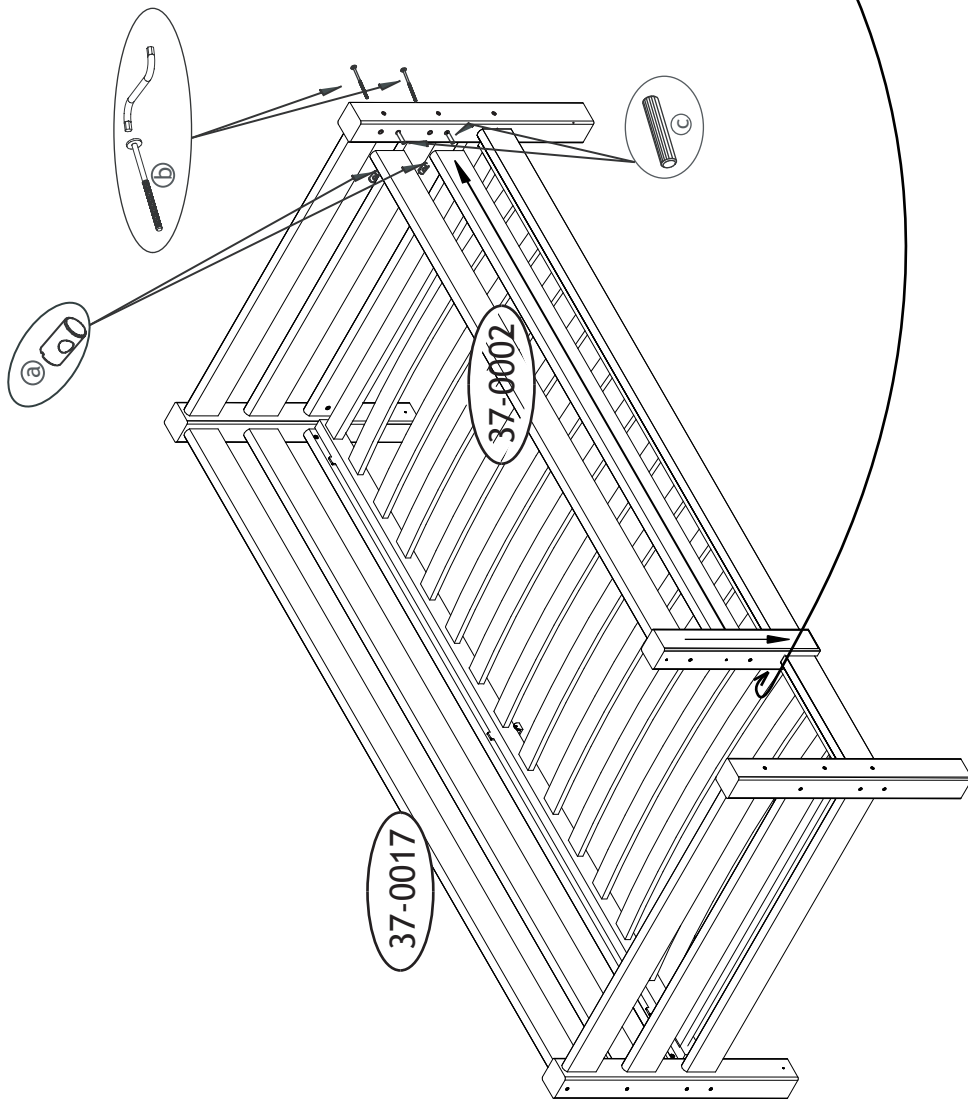

f

Fitting specification

A.i. Nr.	Article Nr.	Dimensions	pcs
h	1-000020-07	3,5x25	x3
i	1-000019-07	3,5x15	x4
j	1-000018-07	48x40x2,5	x1
c	1-000013-00	8x40	x4
b	1-000010-07	M6x100	x4
a	1-000011-07	M6x10/6	x4
e	1-000014-57	6x8	x2
g	1-000017-07	45x45x2	x1
f	1-000015-07	Z4	x1

Close free holes with caps
Luk alle huller med propper
Schliessen Sie die offenen Löcher mit den Deckkappen
Fermez les trous découverts avec les chapes

37-0017+37-0002

1.

2.

3.

4.

Close free holes with caps
 Luk alle huller med propper
 Schliessen Sie die offenen Löcher mit den Deckkappen
 Fermez les trous découverts avec les chapes