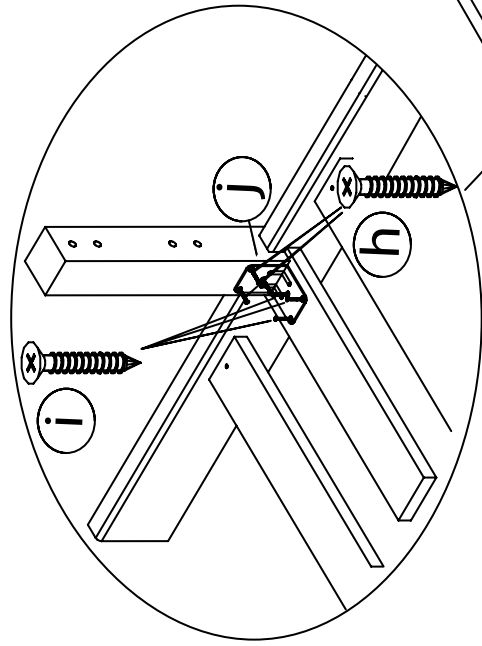

f

Fitting specification

A.i. Nr.	Article Nr.	Dimensions	pcs
h	1-000020-07	3,5x25	x3
i	1-000019-07	3,5x15	x4
j	1-000018-07	48x40x2,5	x1
c	1-000013-00	8x40	x4
b	1-000010-07	M6x100	x4
a	1-000011-07	M6x10/6	x4
e	1-000014-57	6x8	x2
g	1-000017-07	45x45x2	x1
f	1-000015-07	Z4	x1

1-000001=

37-0001+37-0002

1.

2.

3.

- (UK)** Be aware of the risk of open fire and other heating sources close to the product
- (DK)** Vær opmærksom på risikoen for åben ild og andre varmekilder i nærheden af produktet
- (DE)** Berücksichtigen Sie die Gefahr des geöffneten Feuers und andere Wärmequellen nah an dem Produkt
- (FR)** Ne pas placer le produit à proximité du feu ou du chauffage puissant