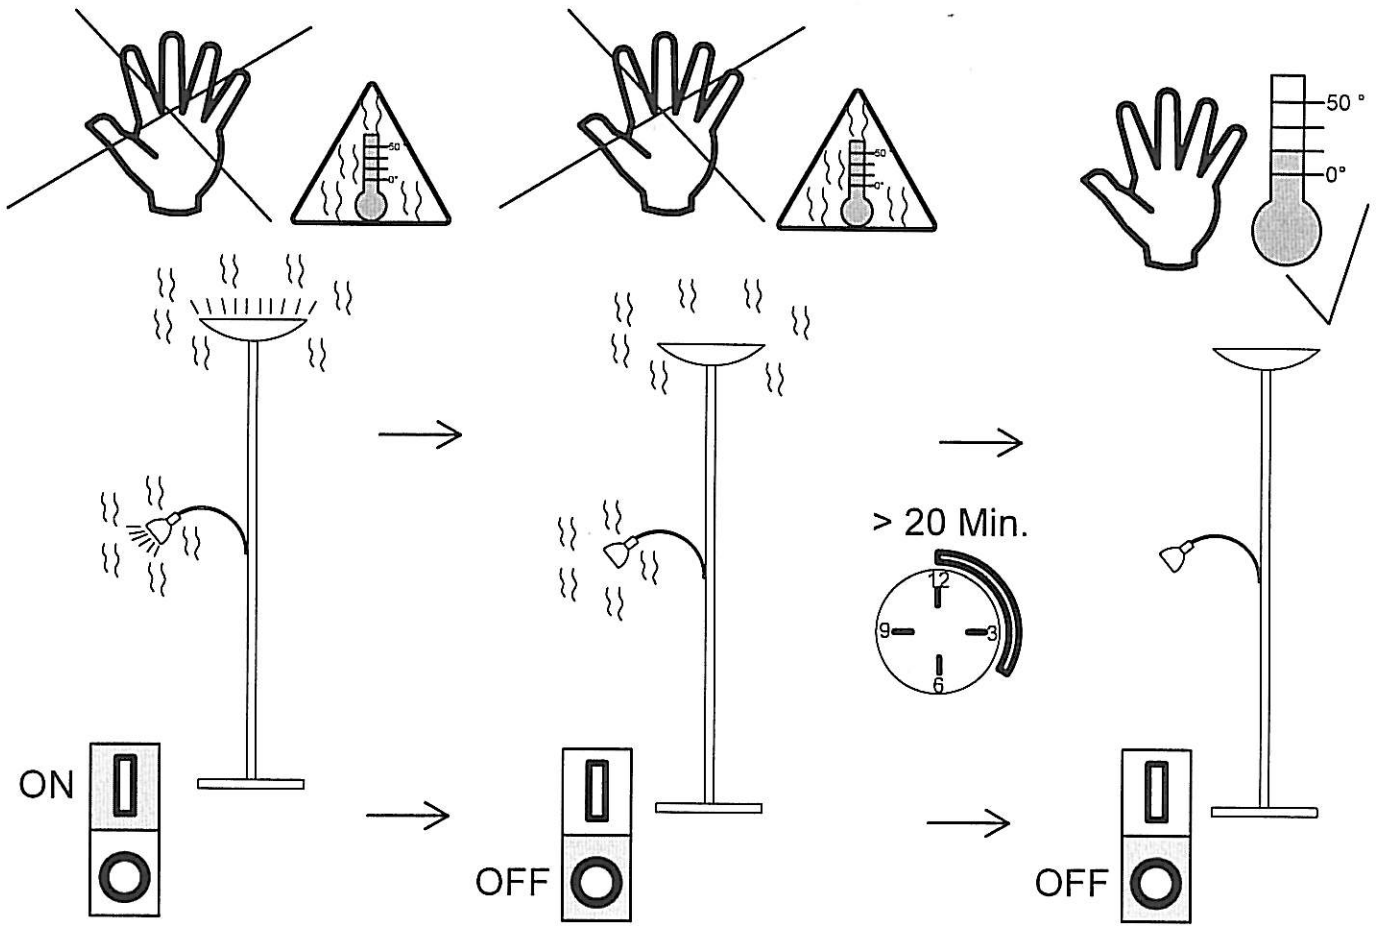

LED

Fischer & Honsel GmbH  
Graf-Gottfried-Str. 111  
D-59755 Arnsberg  
+49 (0) 2932 – 989 – 0  
www.fischer-honsel.de  
info@fischer-honsel.de

15

16

B46.73.00.00053