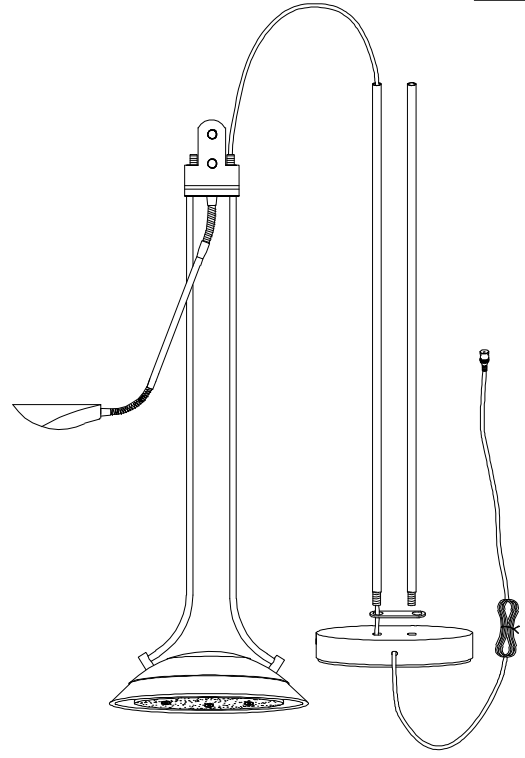

LED

Fischer & Honsel GmbH  
Graf-Gottfried-Str. 111  
D-59755 Arnsberg  
+49 (0) 2932 – 989 – 0  
www.fischer-honsel.de  
info@fischer-honsel.de

15

16

B46.73.00.00053