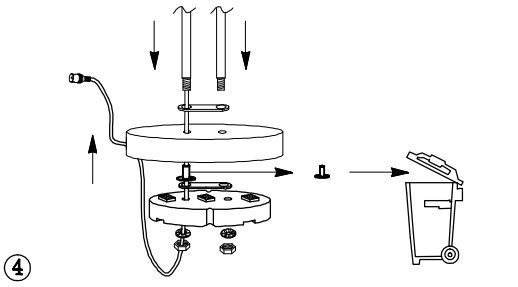

LED

Fischer & Honsel GmbH  
Graf-Gottfried-Str. 111  
D-59755 Arnsberg  
+49 (0) 2932 – 989 – 0  
www.fischer-honsel.de  
info@fischer-honsel.de

15

16

B46.73.00.00053