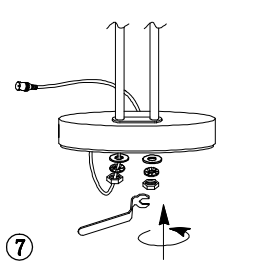

LED

Fischer & Honsel GmbH  
Graf-Gottfried-Str. 111  
D-59755 Arnsberg  
+49 (0) 2932 – 989 – 0  
www.fischer-honsel.de  
info@fischer-honsel.de

15

16

B46.73.00.00053