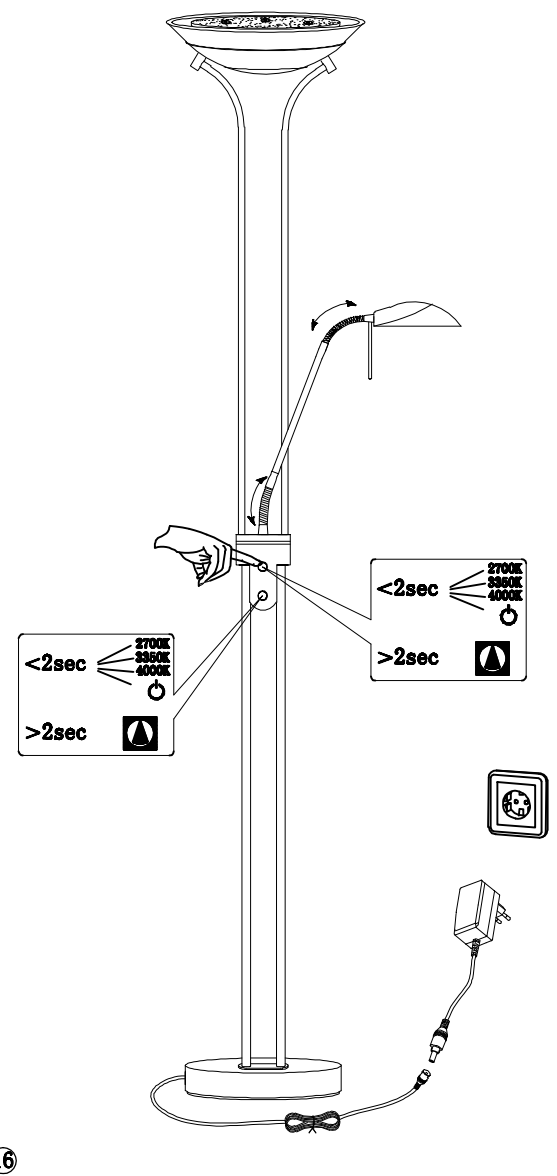

LED

Fischer & Honsel GmbH  
Graf-Gottfried-Str. 111  
D-59755 Arnsberg  
+49 (0) 2932 – 989 – 0  
www.fischer-honsel.de  
info@fischer-honsel.de

15

16

B46.73.00.00053