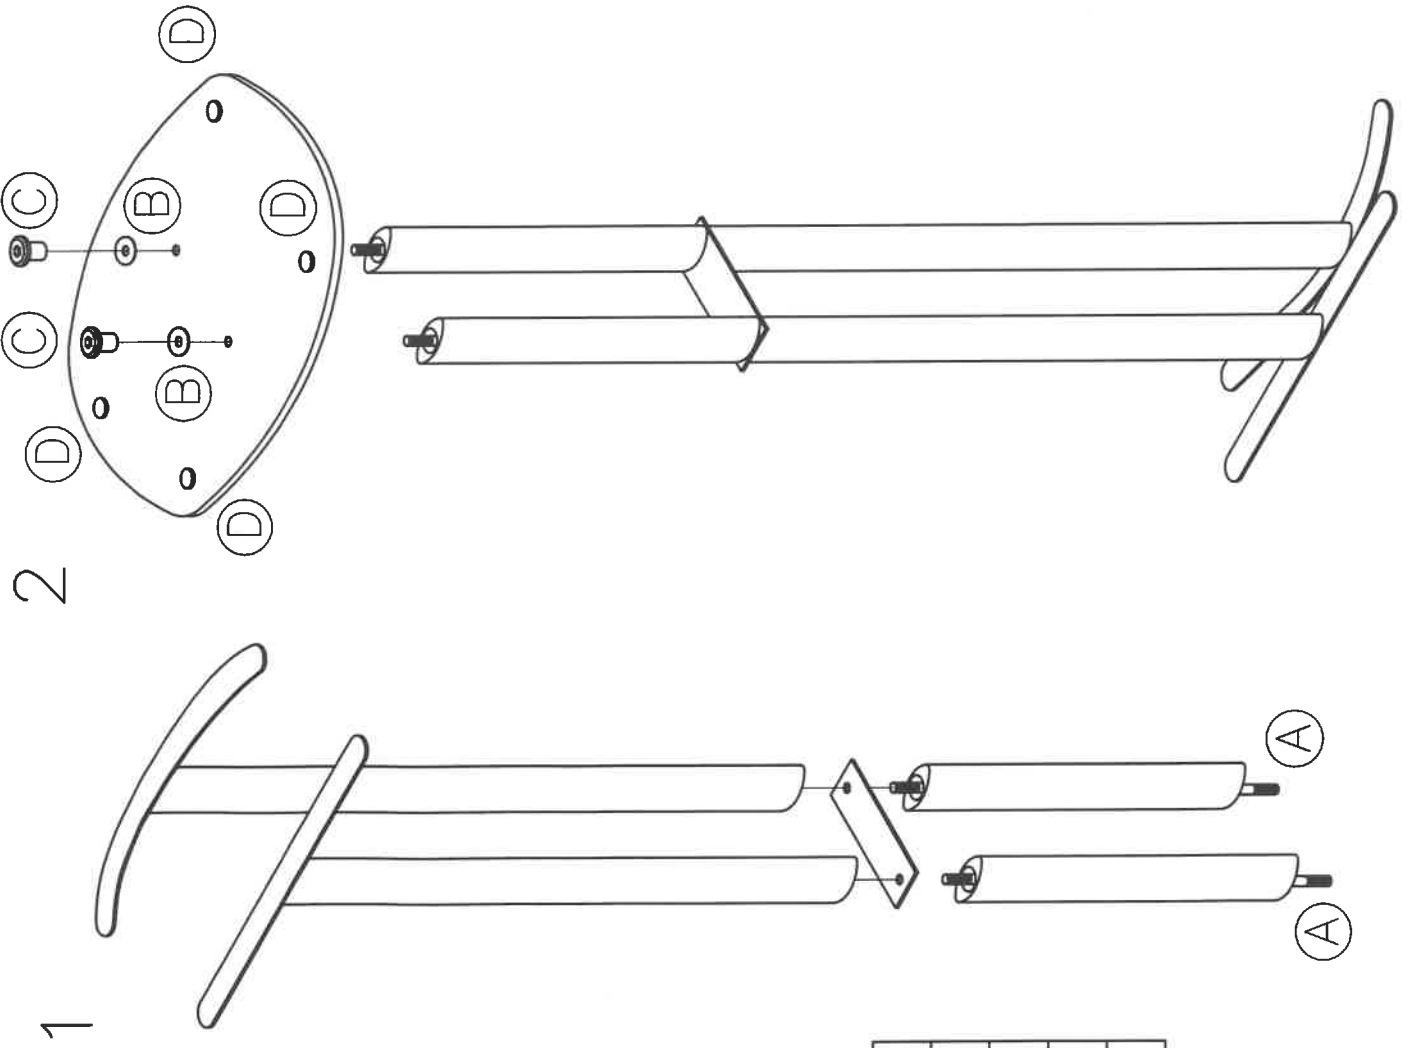

MARIBO Anzugständer
4698.62.000 schwarz

A	—	2
B	⊙	2
C	⊙	2
D	○	4
E	⌋	1