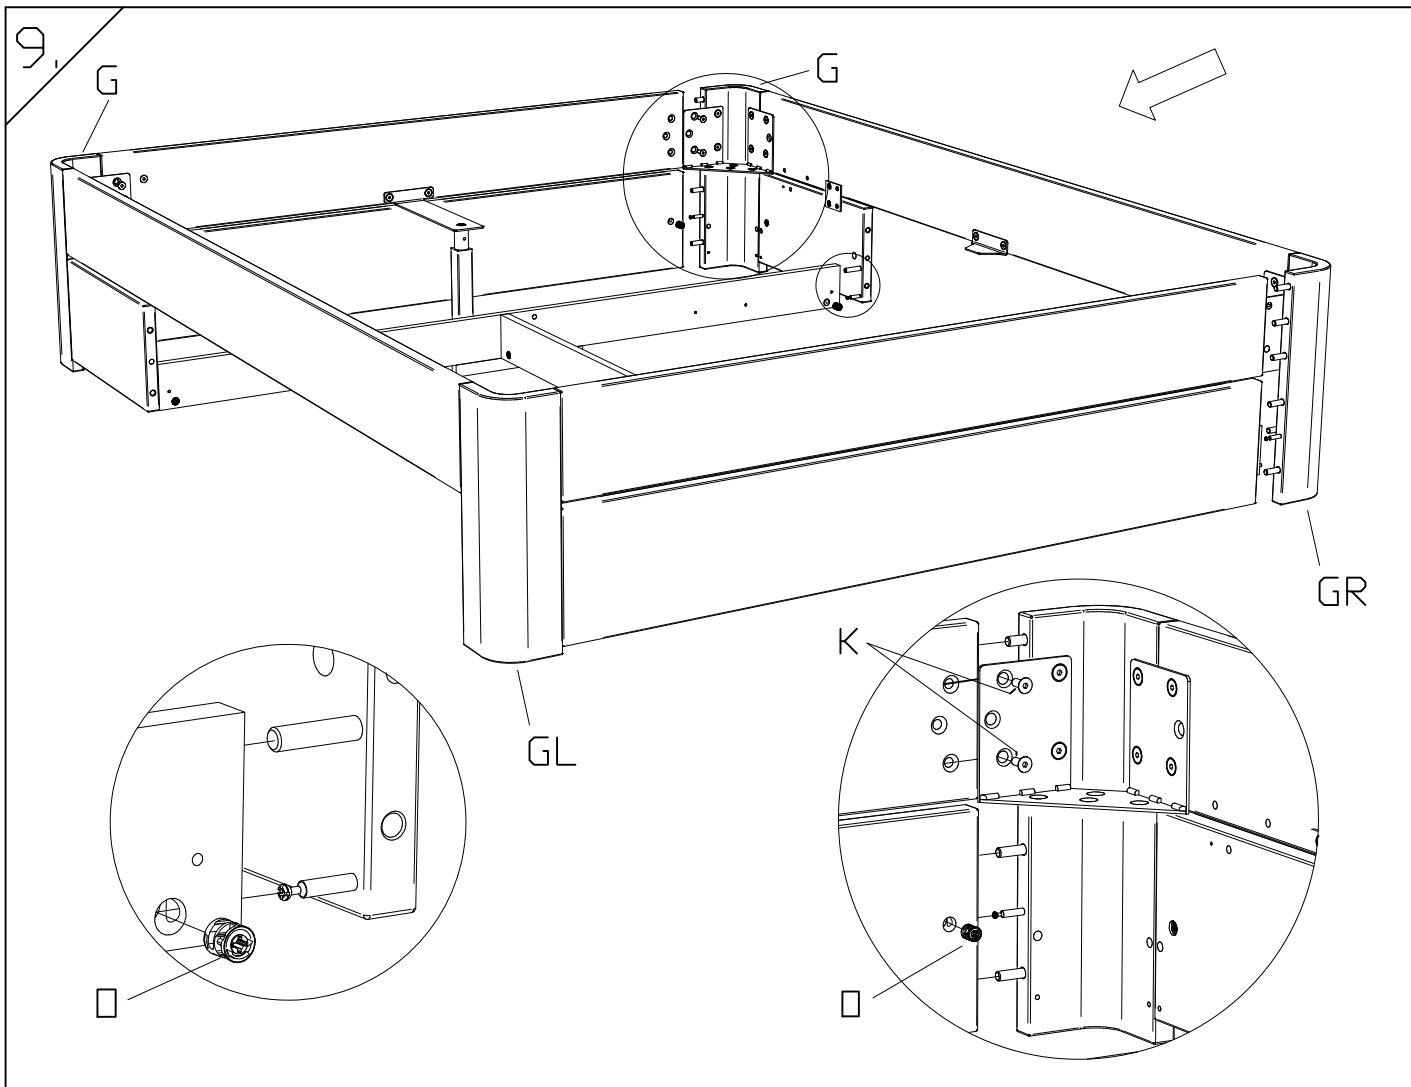

3.

4.

zusätzlich bei Breiten ab 160cm
à partir des dimensions 160cm

additional for widths from 160cm
a partire della misura 160cm

T x2  790.023	U x2 	K x6 M8x20  631.87200	V x2  793.290
--	---	---	--

8.

Casone, Belluno