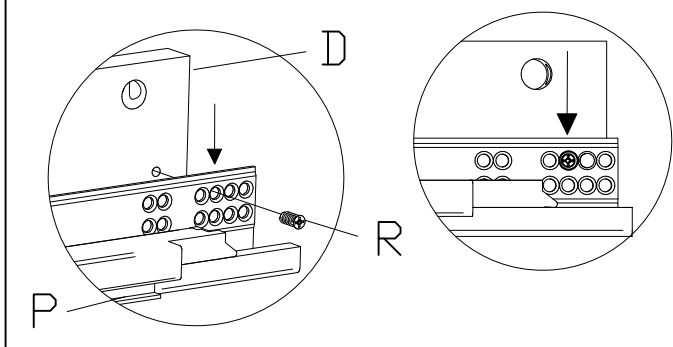

Casone, Belluno

Bellissimo