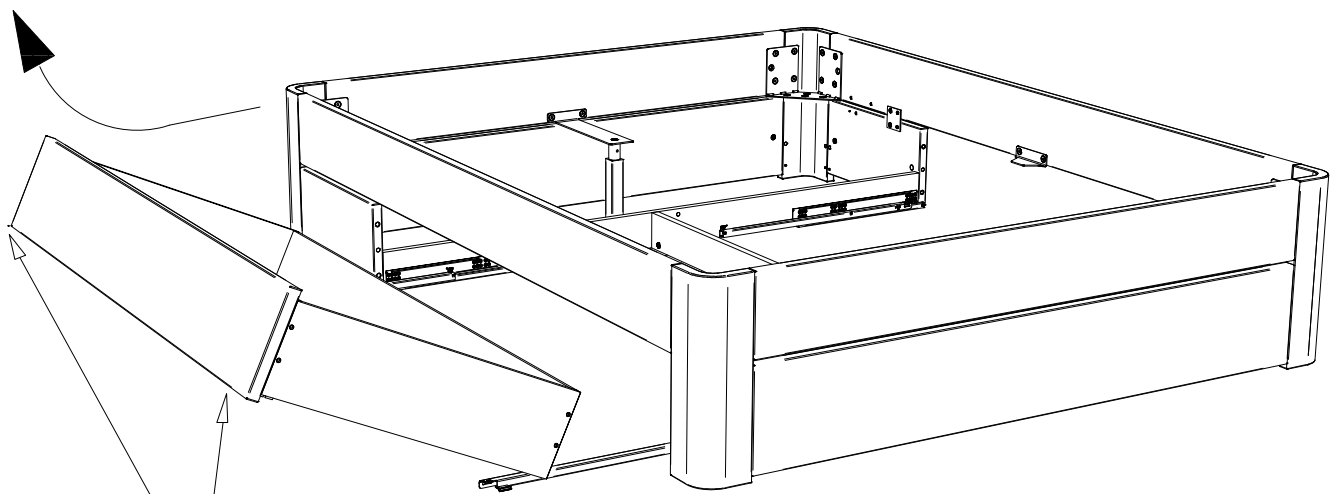

Schubladen herausziehen
Pull out drawers
Sortir les tiroirs