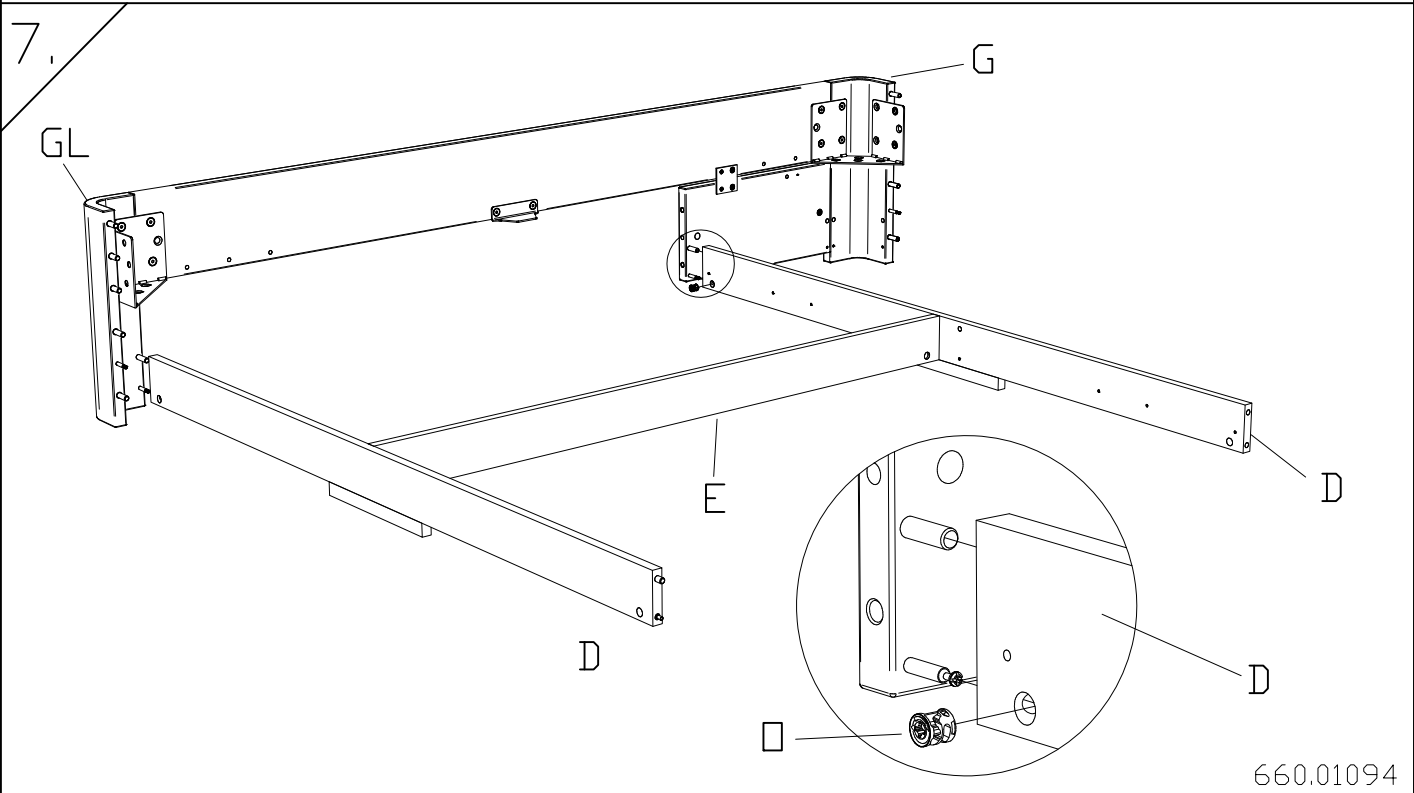

3.

4.

zusätzlich bei Breiten ab 160cm
à partir des dimensions 160cm

additional for widths from 160cm
a partire della misura 160cm

T x2  790.023	U x2 	K x6 M8x20  631.87200	V x2  793.290
--	---	---	--

8.

Casone, Belluno