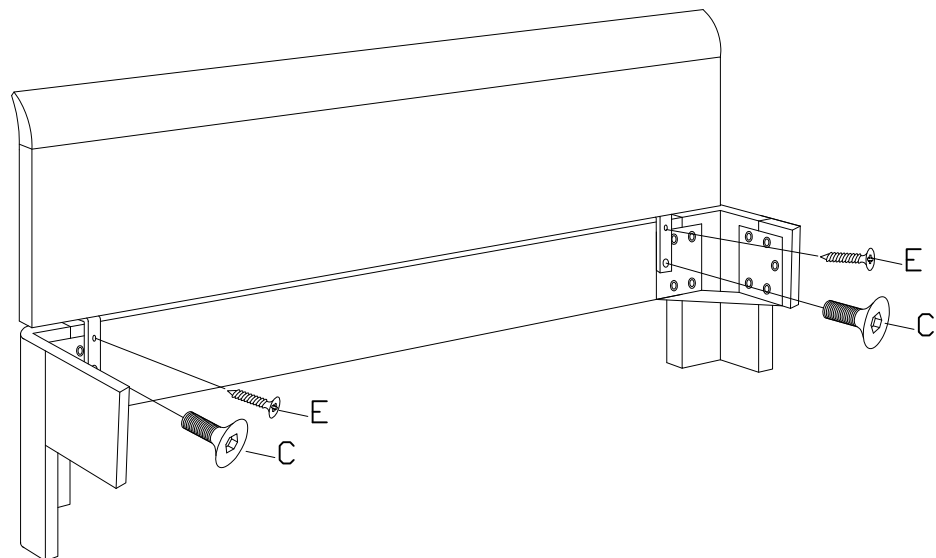

A x1

B x2

790.015

C x2

631.106

D x4

631.165

E x2

631.321

1.

2.

660.00014