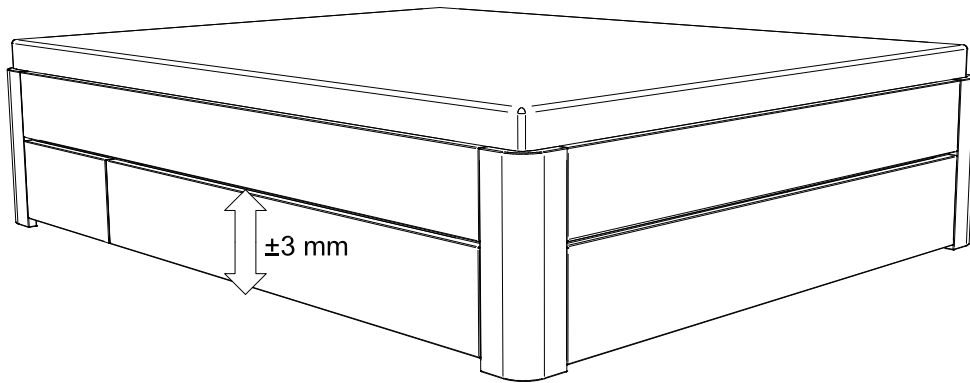

Justierung, ajustement regolazione, adjustment