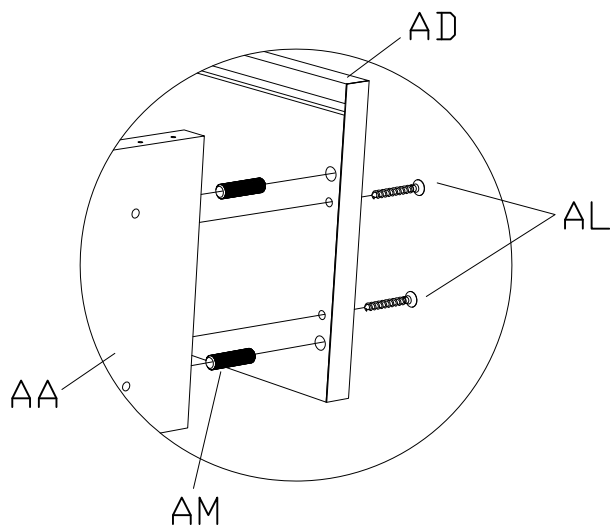

AA 1x 749.886		AB 1x 749.888		AC 1x 749.873	
AD x2 749.887	AE x1 749.889	AF x2 629.00111	AG x2 li 629.00096 re 629.00097	AH x14 Ø4x20 631.30300	AI x4 Ø4x12 631.1630
AK x2 Ø3.5x20 631.300	AL x13 Ø4x35 631.346	AM x8 Ø8x30 630.021			

11.