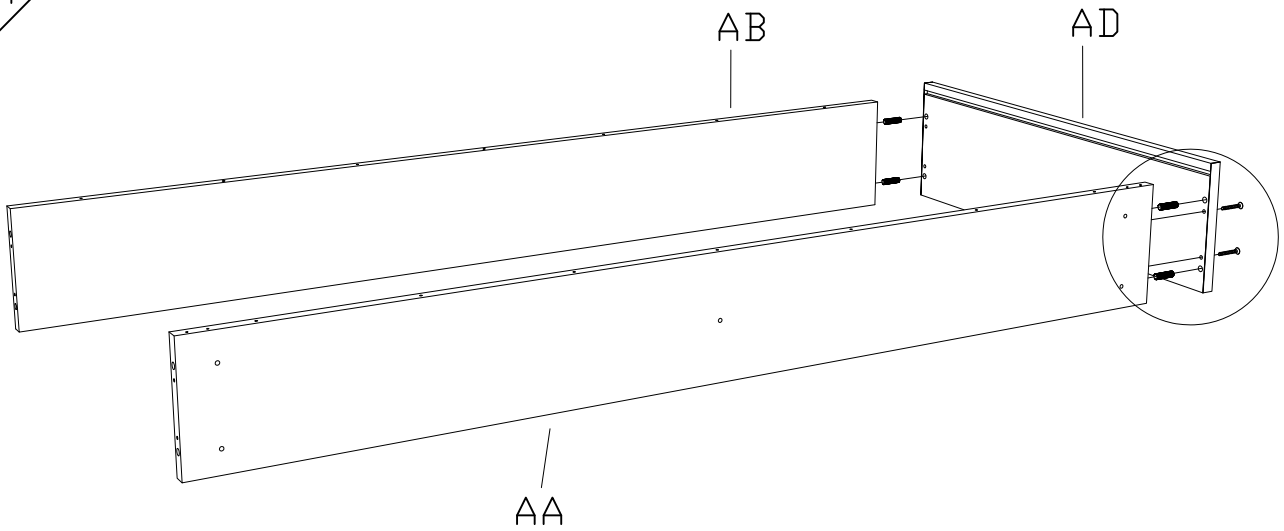

AA 1x 749.886		AB 1x 749.888		AC 1x 749.873	
AD x2 749.887	AE x1 749.889	AF x2 629.00111	AG x2 li 629.00096 re 629.00097	AH x14 Ø4x20 631.30300	AI x4 Ø4x12 631.1630
AK x2 Ø3.5x20 631.300	AL x13 Ø4x35 631.346	AM x8 Ø8x30 630.021			

11.