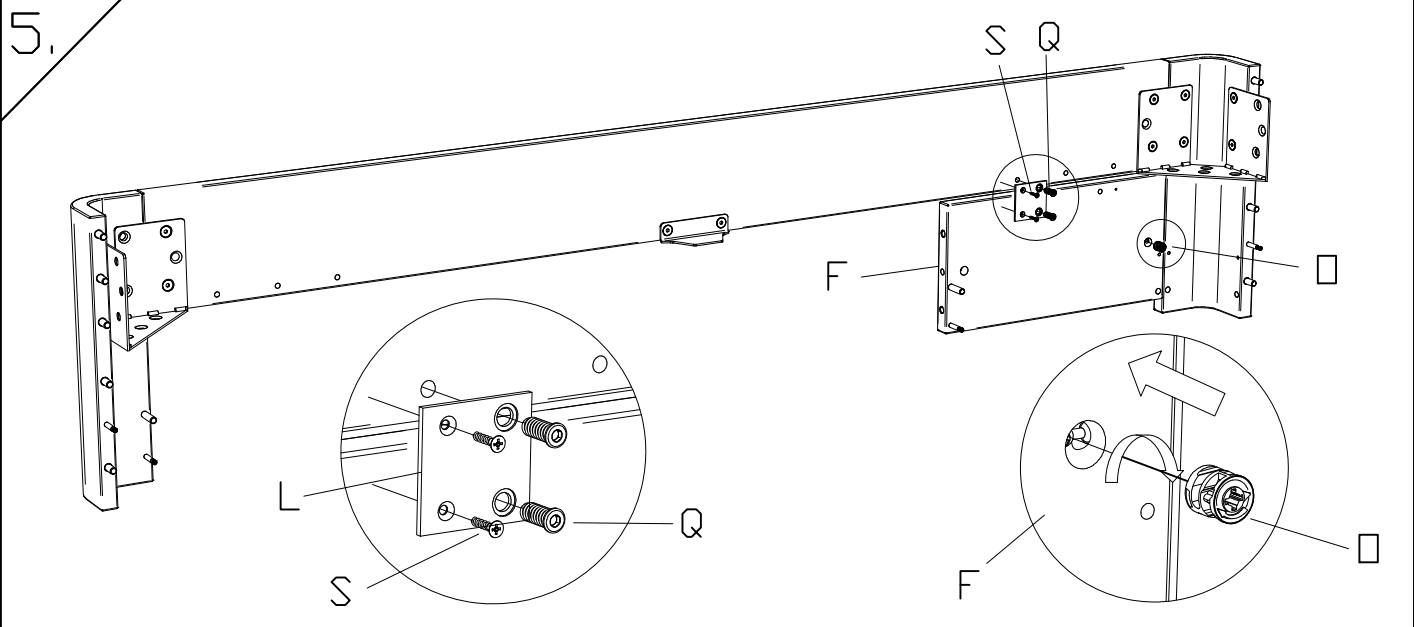

3.

4.

zusätzlich bei Breiten ab 160cm
à partir des dimensions 160cm

additional for widths from 160cm
a partire della misura 160cm

T x2  790.023	U x2 	K x6 M8x20  631.87200	V x2  793.290
--	---	---	--

8.

Casone, Belluno