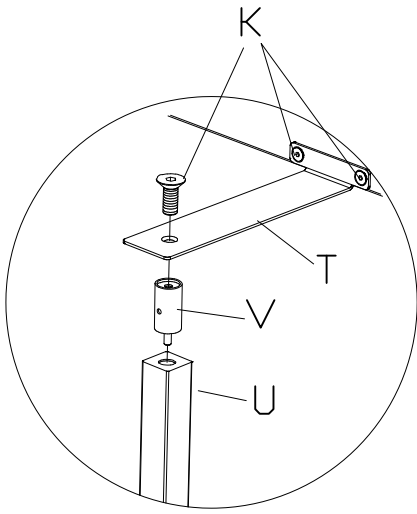

3.

4.

zusätzlich bei Breiten ab 160cm
à partir des dimensions 160cm

additional for widths from 160cm
a partire della misura 160cm

T x2  790.023	U x2 	K x6 M8x20  631.87200	V x2  793.290
--	---	---	--

8.

Casone, Belluno