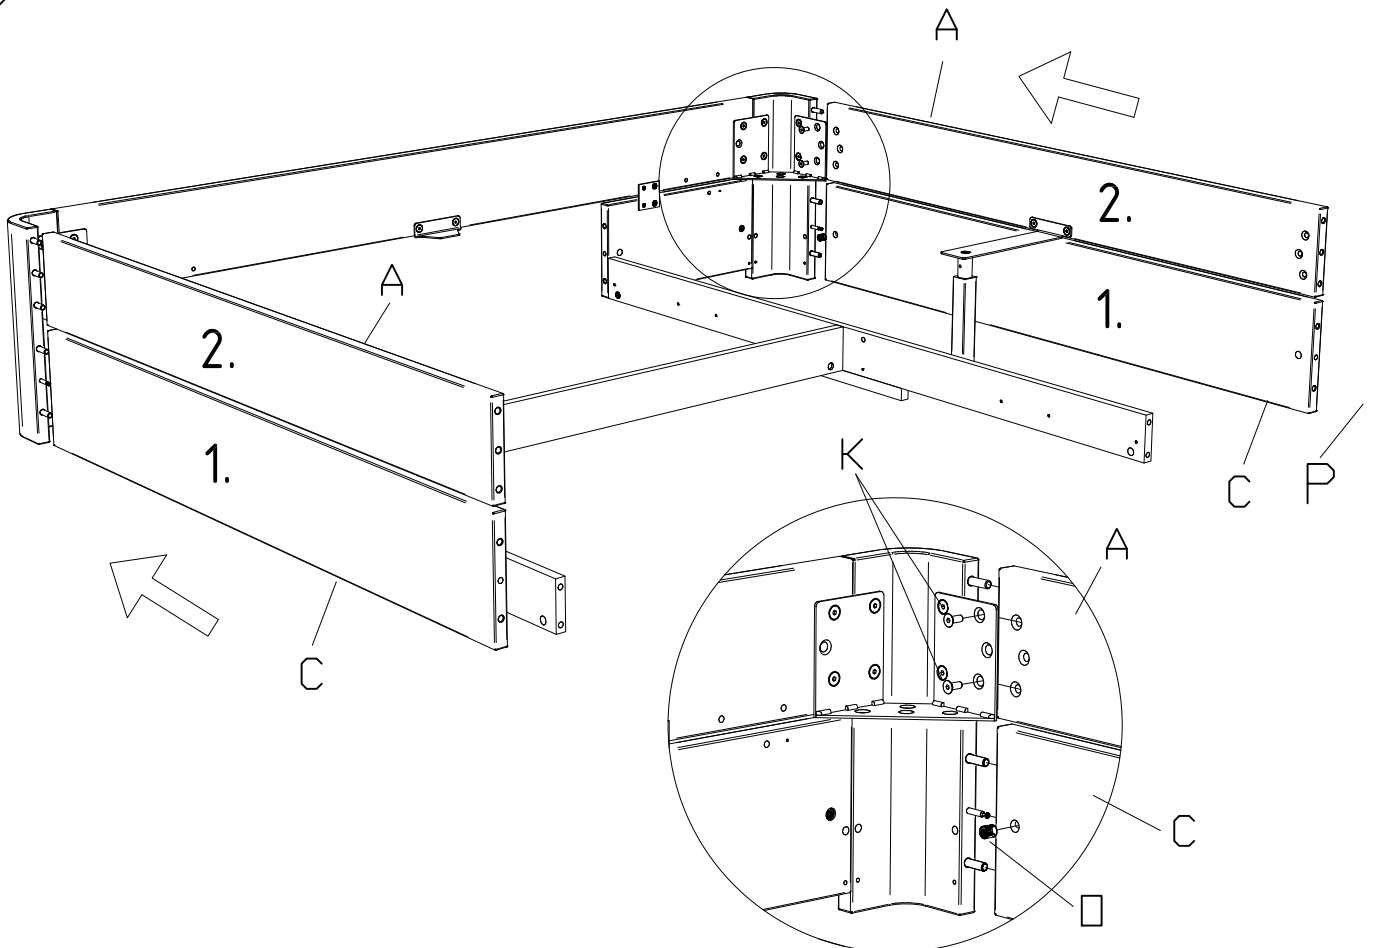

3.

4.

zusätzlich bei Breiten ab 160cm
à partir des dimensions 160cm

additional for widths from 160cm
a partire della misura 160cm

T x2  790.023	U x2 	K x6 M8x20  631.87200	V x2  793.290
--	---	---	--

8.

Casone, Belluno