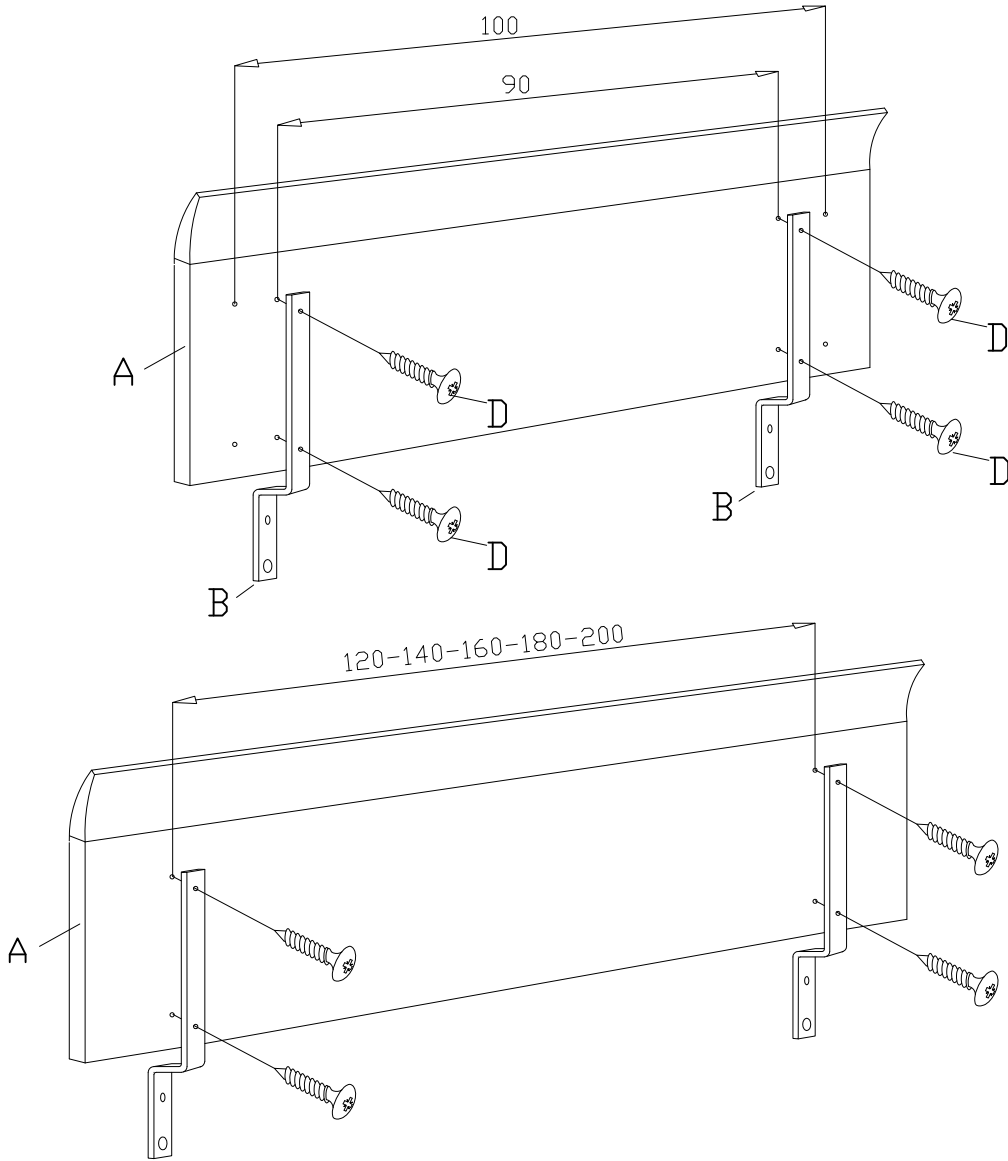

A x1

B x2

790.015

C x2

631.106

D x4

631.165

E x2

631.321

1.

2.

660.00014