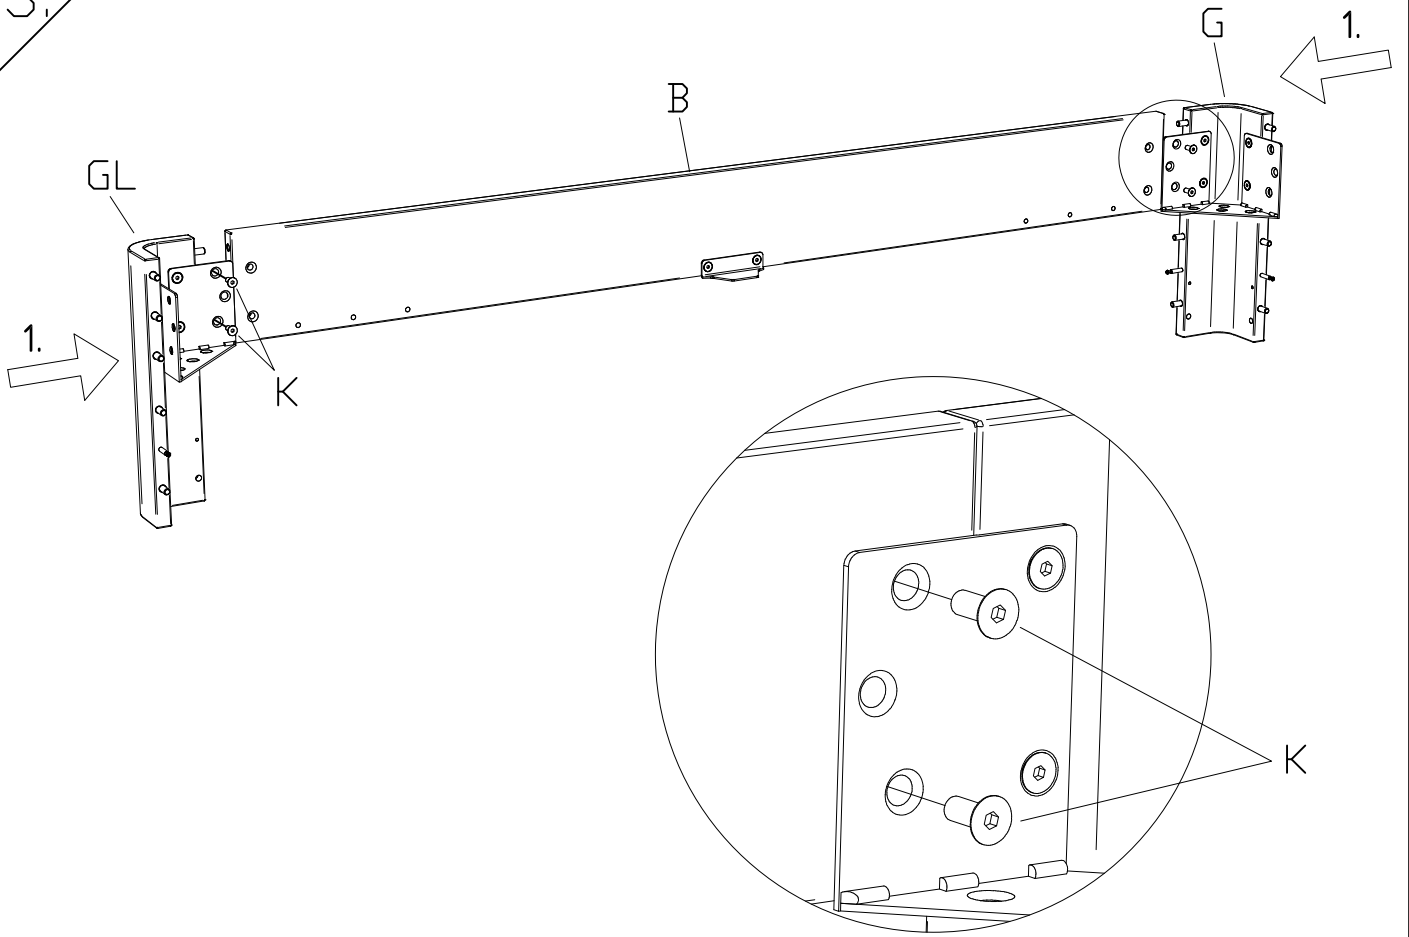

3.

4.

zusätzlich bei Breiten ab 160cm
à partir des dimensions 160cm

additional for widths from 160cm
a partire della misura 160cm

T x2  790.023	U x2 	K x6 M8x20  631.87200	V x2  793.290
--	---	---	--

8.

Casone, Belluno