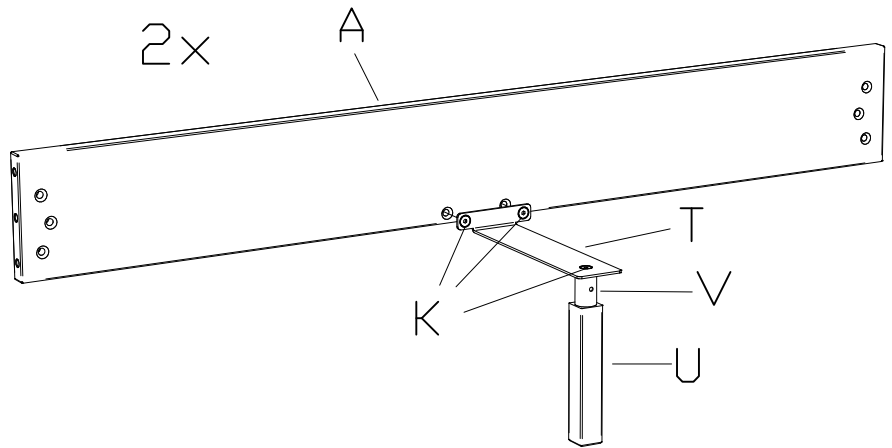

3.

4.

zusätzlich bei Breiten ab 160cm
à partir des dimensions 160cm

additional for widths from 160cm
a partire della misura 160cm

T x2  790.023	U x2 	K x6 M8x20  631.87200	V x2  793.290
--	---	---	--

8.

Casone, Belluno