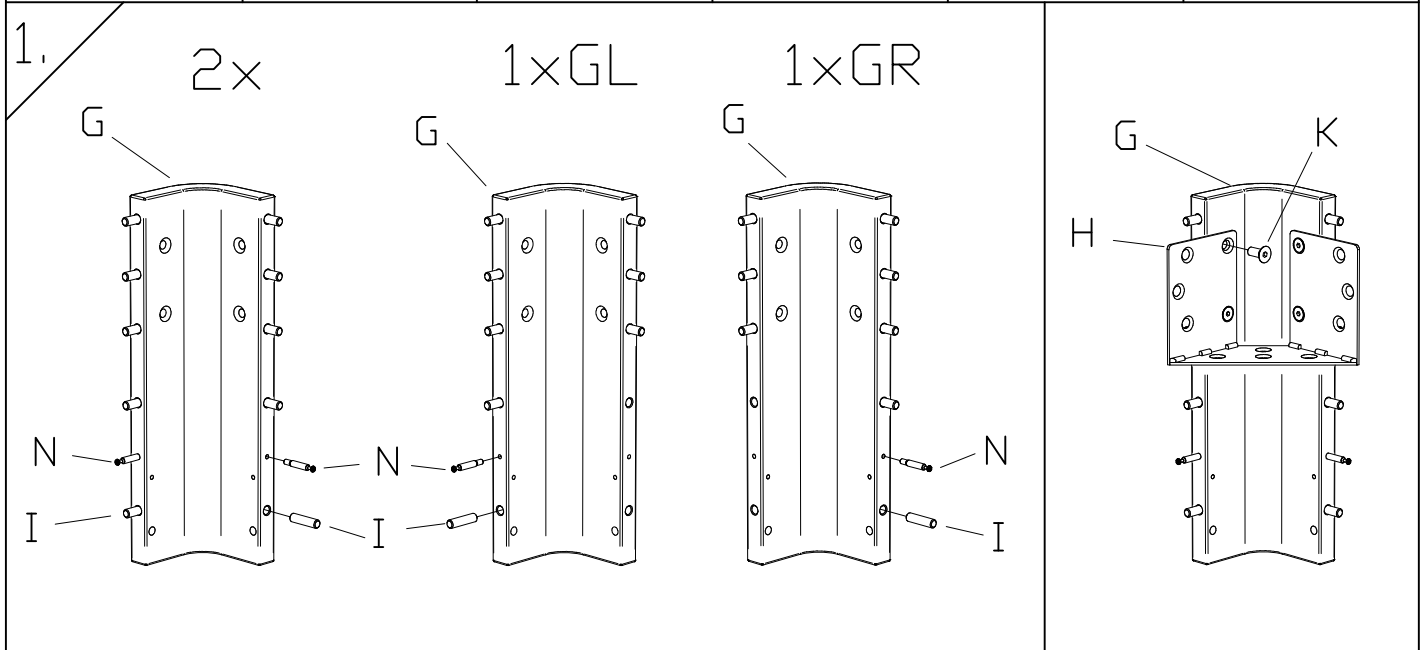

3.

4.

zusätzlich bei Breiten ab 160cm
à partir des dimensions 160cm

additional for widths from 160cm
a partire della misura 160cm

T x2  790.023	U x2 	K x6 M8x20  631.87200	V x2  793.290
--	---	---	--

8.

Casone, Belluno