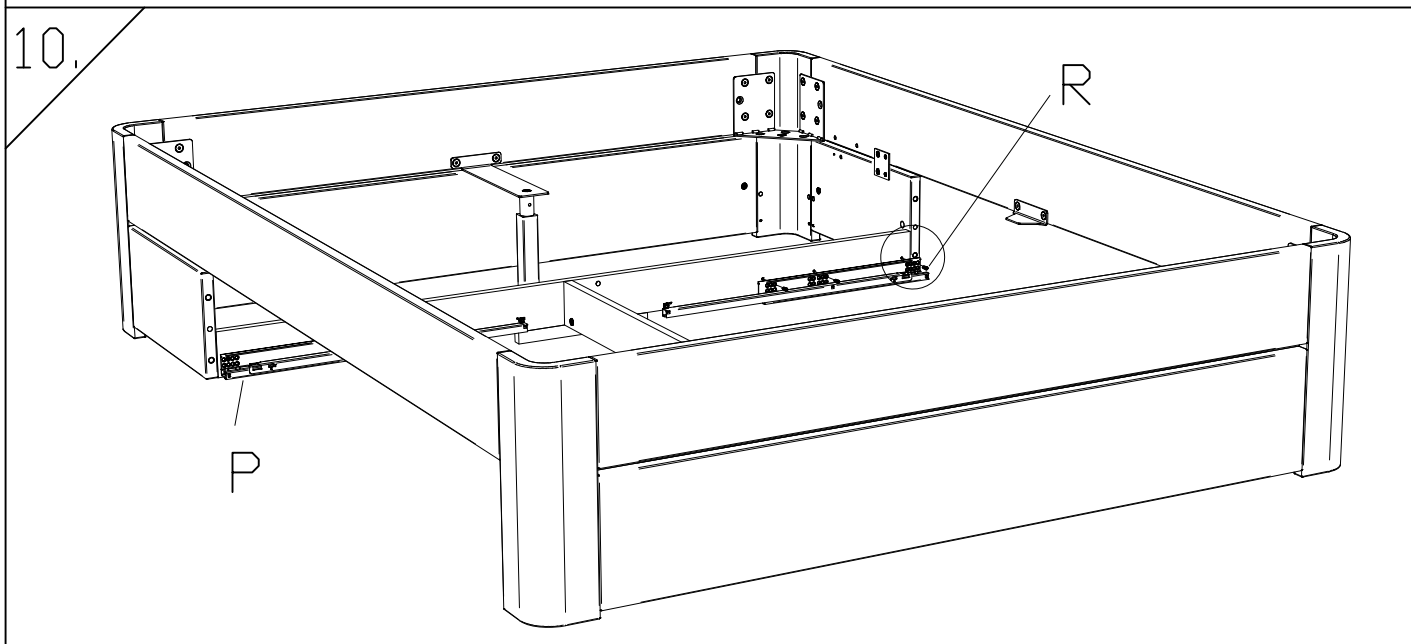

3.

4.

zusätzlich bei Breiten ab 160cm
à partir des dimensions 160cm

additional for widths from 160cm
a partire della misura 160cm

T x2  790.023	U x2 	K x6 M8x20  631.87200	V x2  793.290
--	---	---	--

8.

Casone, Belluno