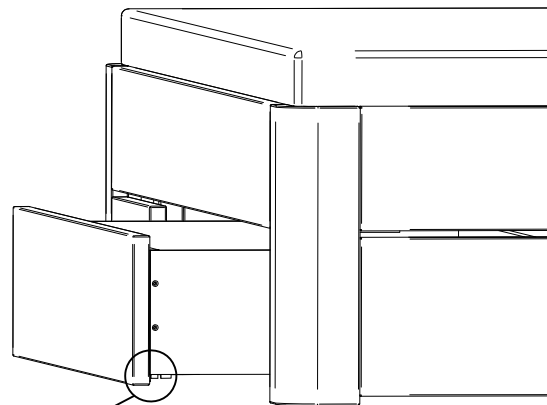

Justierung, ajustement regolazione, adjustment