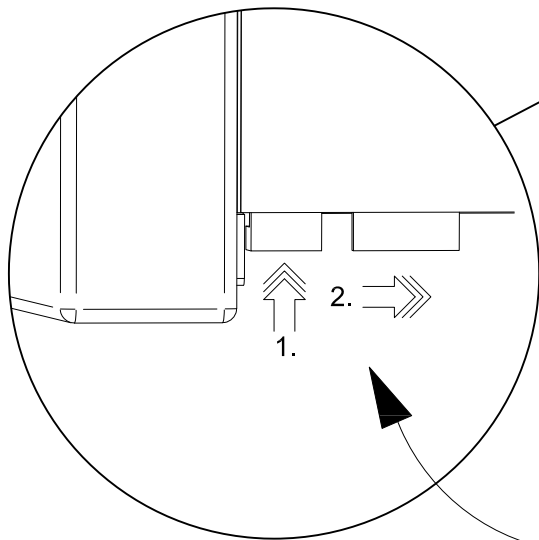

Justierung, ajustement regolazione, adjustment