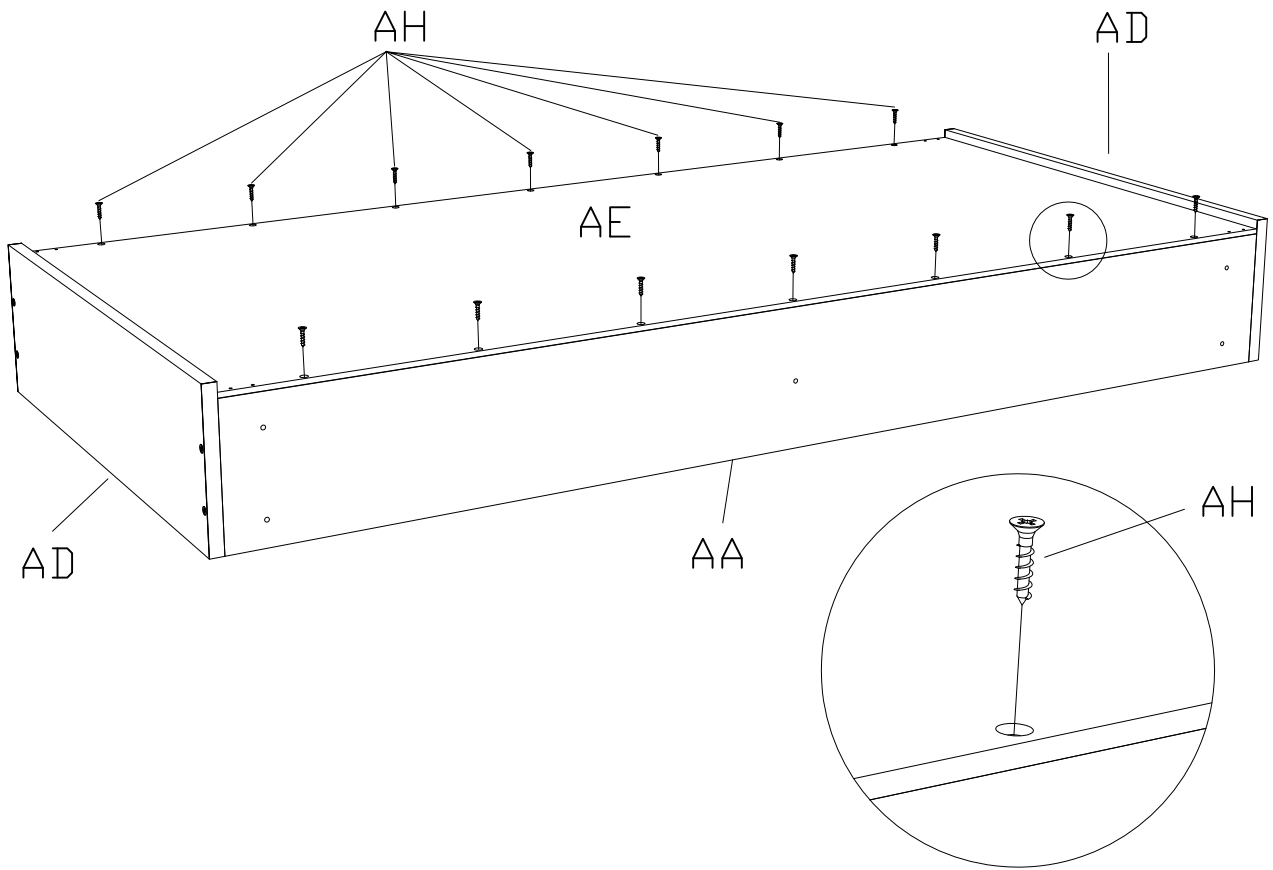

3.

4.

zusätzlich bei Breiten ab 160cm
à partir des dimensions 160cm

additional for widths from 160cm
a partire della misura 160cm

T x2  790.023	U x2 	K x6 M8x20  631.87200	V x2  793.290
--	---	---	--

8.

Casone, Belluno

11.

12.

13.

14.

15.

16.

17.

CLIC