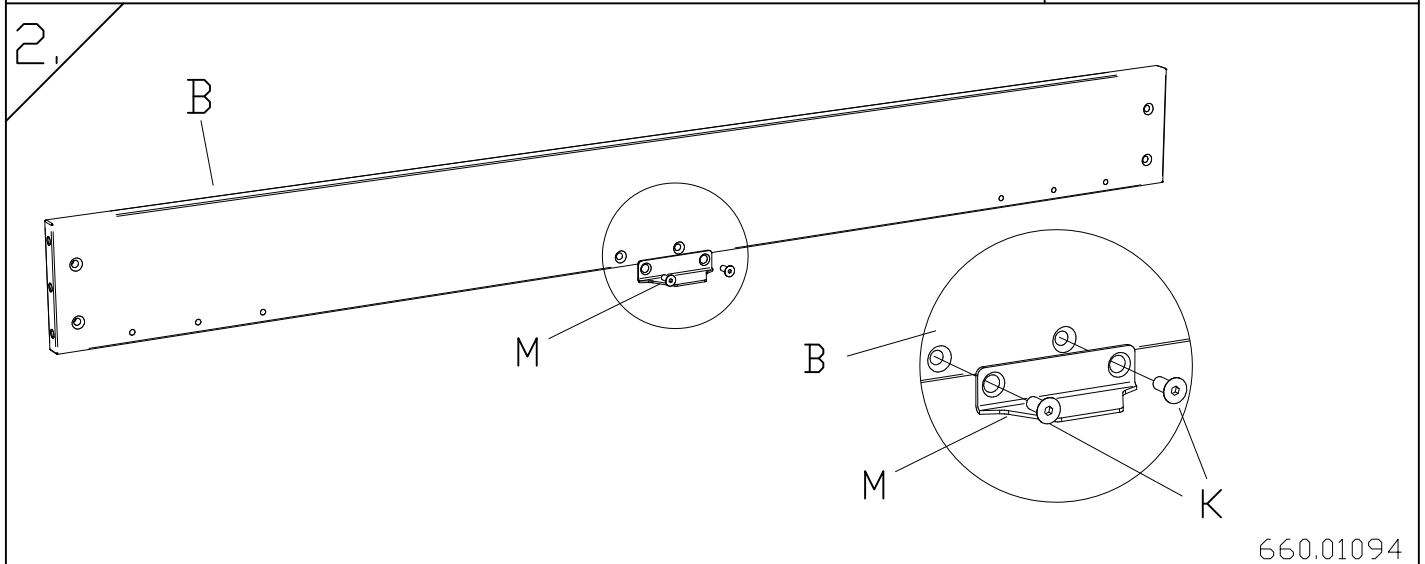

3.

4.

zusätzlich bei Breiten ab 160cm
à partir des dimensions 160cm

additional for widths from 160cm
a partire della misura 160cm

T x2  790.023	U x2 	K x6 M8x20  631.87200	V x2  793.290
--	---	---	--

8.

Casone, Belluno