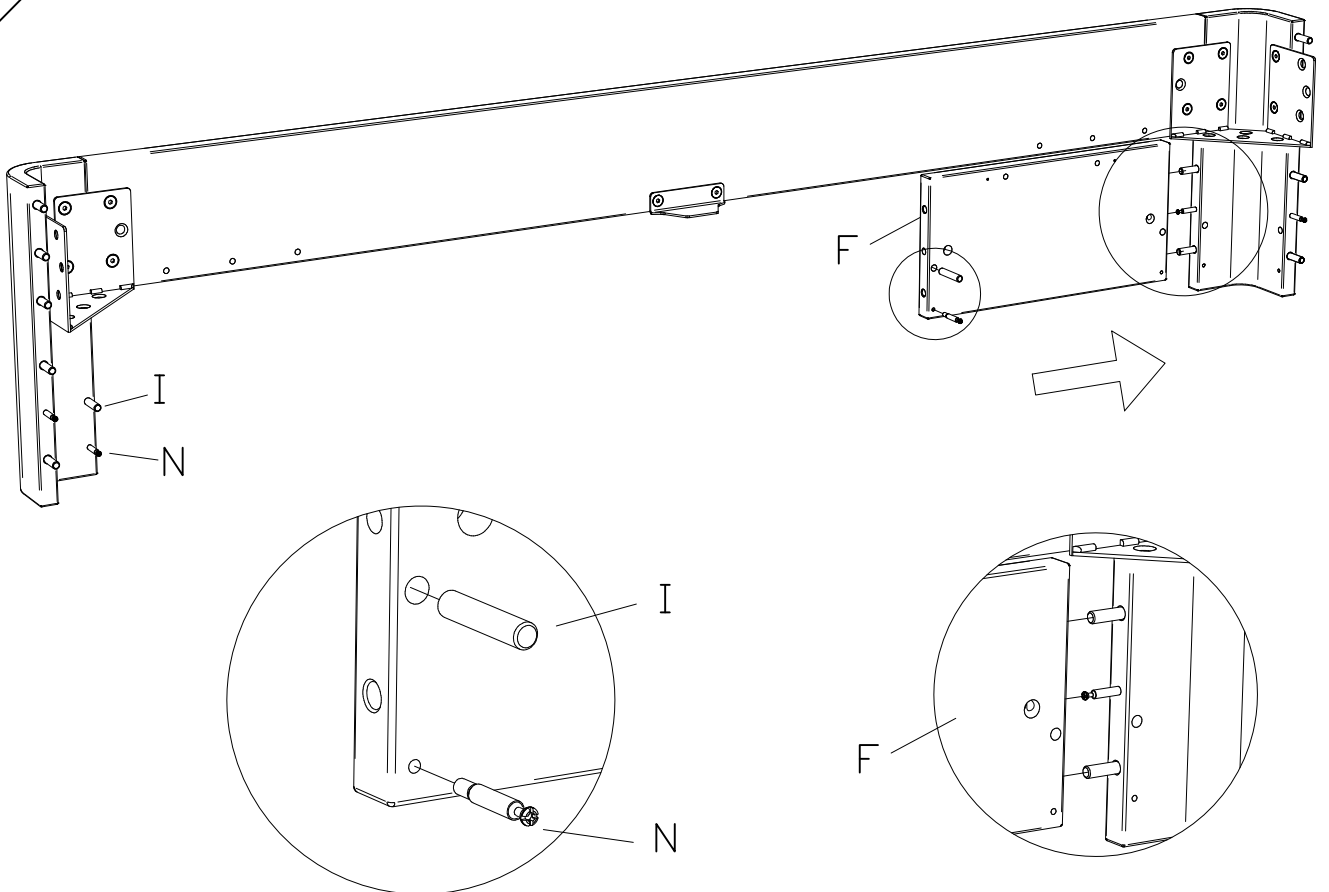

3.

4.

zusätzlich bei Breiten ab 160cm
à partir des dimensions 160cm

additional for widths from 160cm
a partire della misura 160cm

T x2  790.023	U x2 	K x6 M8x20  631.87200	V x2  793.290
--	---	---	--

8.

Casone, Belluno