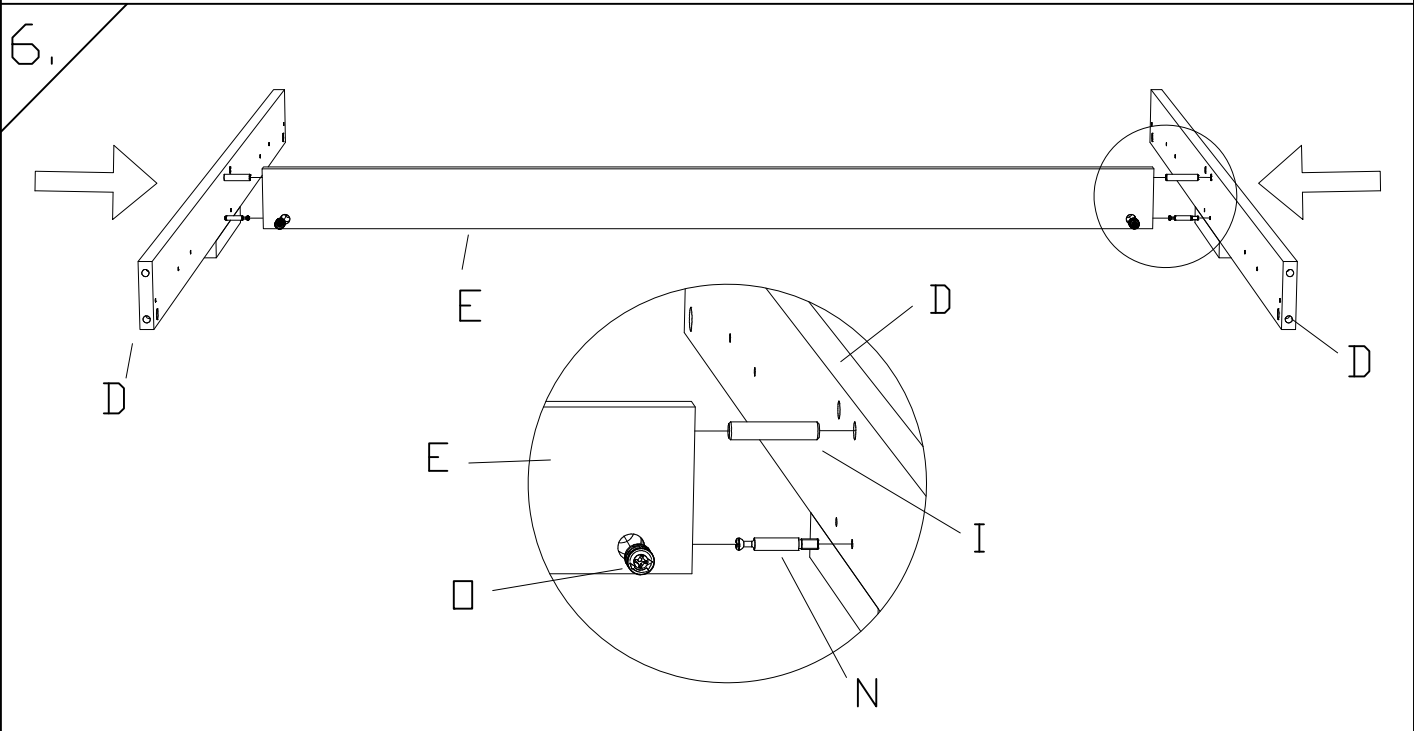

3.

4.

zusätzlich bei Breiten ab 160cm
à partir des dimensions 160cm

additional for widths from 160cm
a partire della misura 160cm

T x2  790.023	U x2 	K x6 M8x20  631.87200	V x2  793.290
--	---	---	--

8.

Casone, Belluno