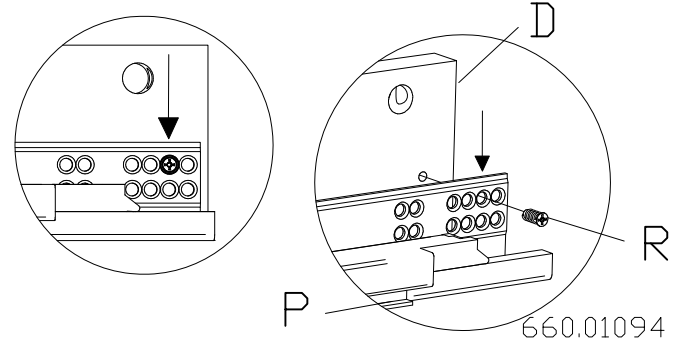

Casone, Belluno

Bellissimo