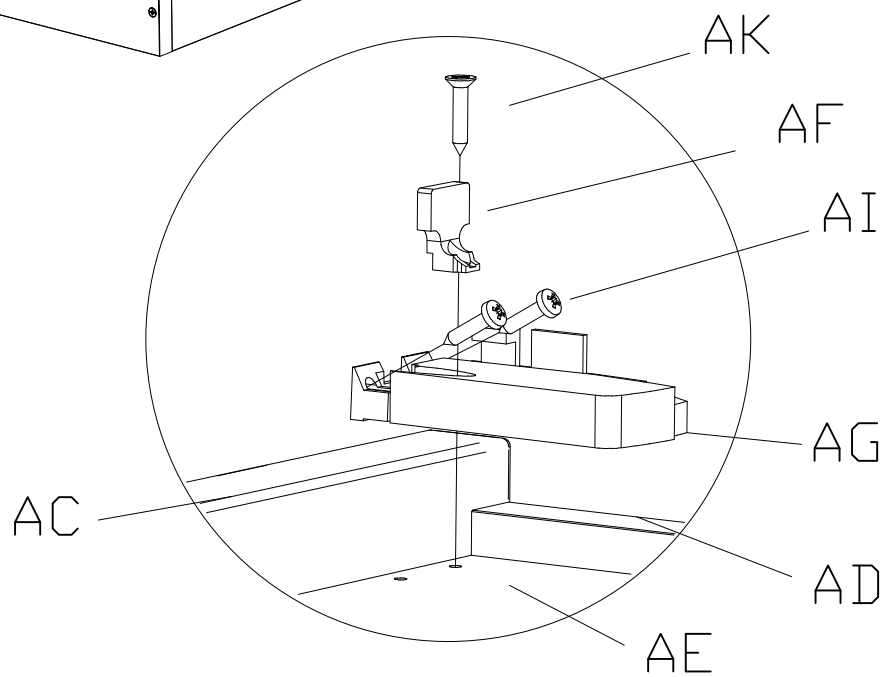

3.

4.

zusätzlich bei Breiten ab 160cm
à partir des dimensions 160cm

additional for widths from 160cm
a partire della misura 160cm

T x2  790.023	U x2 	K x6 M8x20  631.87200	V x2  793.290
--	---	---	--

8.

Casone, Belluno

11.

12.

13.

14.

15.

16.

17.

CLIC