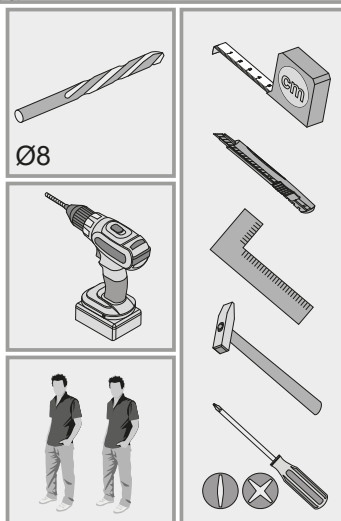

DX

Cod.	Qt.	Dimensions (mm)	Item Code	Box
1	2	726x65x25	XP_CTFIRGT1-R15	1-2
2	1	314x100x16	XP_CSFIRFA2-R15	1-2
3	2	925x97x35	XP_CTFIRFA1-235	1-2
4	1	450x135x35	XP_CTFIRFI3-235	1-2
5	1	1350x650x35	XP_COFIRKP1-235	1-2
6	1	522x65x25	XP_CTFIRGT2-R15	1-2
7	1	509x350x16	XP_COFIRFI2-235	2-2
8	1	509x350x16	XP_COFIRFI1-235	2-2
9	1	509x335x16	XP_CTFIRTR1-235	2-2
10	1	1201x350,5x35	XP_COFIRKP2-235	2-2
11	1	1201x350,5x16	XP_CTFIRBM1-235	2-2
12	2	576x70x22	XP_CTFIRFA3-235	2-2
13	1	575x316x16	XP_CTFIRRP1-235	2-2
14	1	1182x523x3	XP_SCFIR01-BIA	2-2
15	1	570x146x16	XP_CSFIRCA1-R15	2-2
16	2	570x146x16	XP_CSFIRCA2-R15	2-2
17	3	300x558x300	XP_SNP08501-BIA	2-2
18	3	544x300x3	XP_FNFIR01-BIA	2-2