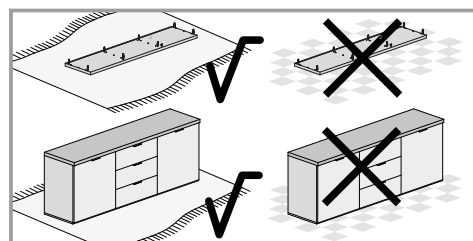

DX

Cod.	Qt.	Dimensions (mm)	Item Code	Box
1	2	726x65x25	XP_CTFIRGT1-R15	1-2
2	1	314x100x16	XP_CSFIRFA2-R15	1-2
3	2	925x97x35	XP_CTFIRFA1-235	1-2
4	1	450x135x35	XP_CTFIRFI3-235	1-2
5	1	1350x650x35	XP_COFIRKP1-235	1-2
6	1	522x65x25	XP_CTFIRGT2-R15	1-2
7	1	509x350x16	XP_COFIRFI2-235	2-2
8	1	509x350x16	XP_COFIRFI1-235	2-2
9	1	509x335x16	XP_CTFIRTR1-235	2-2
10	1	1201x350,5x35	XP_COFIRKP2-235	2-2
11	1	1201x350,5x16	XP_CTFIRBM1-235	2-2
12	2	576x70x22	XP_CTFIRFA3-235	2-2
13	1	575x316x16	XP_CTFIRRP1-235	2-2
14	1	1182x523x3	XP_SCFIR01-BIA	2-2
15	1	570x146x16	XP_CSFIRCA1-R15	2-2
16	2	570x146x16	XP_CSFIRCA2-R15	2-2
17	3	300x558x300	XP_SNP08501-BIA	2-2
18	3	544x300x3	XP_FNFIR01-BIA	2-2