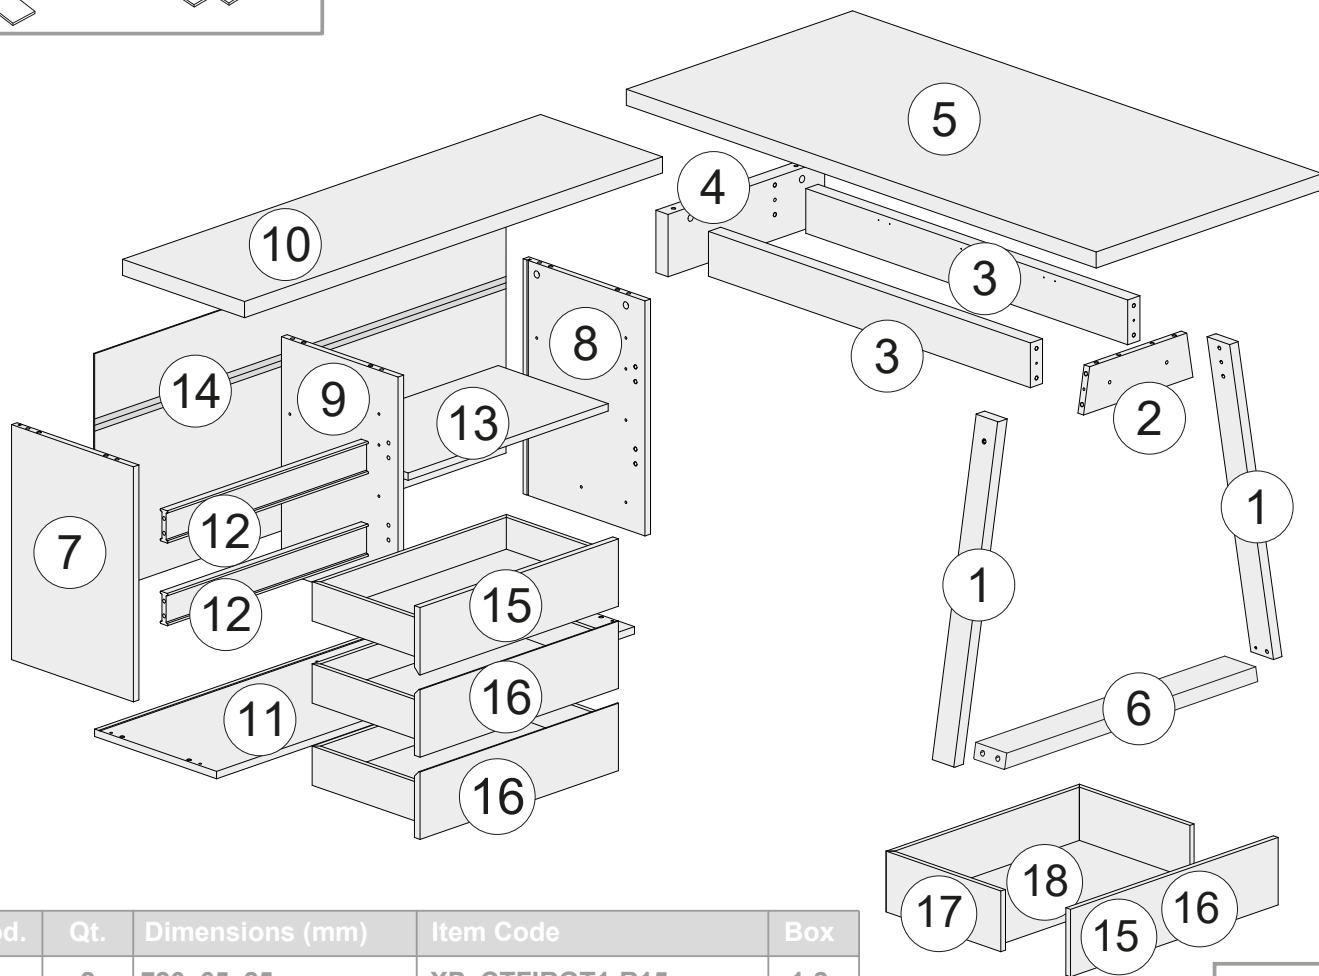

DX

Cod.	Qt.	Dimensions (mm)	Item Code	Box
1	2	726x65x25	XP_CTFIRGT1-R15	1-2
2	1	314x100x16	XP_CSFIRFA2-R15	1-2
3	2	925x97x35	XP_CTFIRFA1-235	1-2
4	1	450x135x35	XP_CTFIRFI3-235	1-2
5	1	1350x650x35	XP_COFIRKP1-235	1-2
6	1	522x65x25	XP_CTFIRGT2-R15	1-2
7	1	509x350x16	XP_COFIRFI2-235	2-2
8	1	509x350x16	XP_COFIRFI1-235	2-2
9	1	509x335x16	XP_CTFIRTR1-235	2-2
10	1	1201x350,5x35	XP_COFIRKP2-235	2-2
11	1	1201x350,5x16	XP_CTFIRBM1-235	2-2
12	2	576x70x22	XP_CTFIRFA3-235	2-2
13	1	575x316x16	XP_CTFIRRP1-235	2-2
14	1	1182x523x3	XP_SCFIR01-BIA	2-2
15	1	570x146x16	XP_CSFIRCA1-R15	2-2
16	2	570x146x16	XP_CSFIRCA2-R15	2-2
17	3	300x558x300	XP_SNP08501-BIA	2-2
18	3	544x300x3	XP_FNFIR01-BIA	2-2