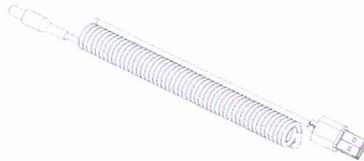

620 / J / DIM / T / CL
MINIPISTRELLO

Design: Gae Aulenti – 1965 - 2013

martinelli luce®

Questo prodotto contiene una sorgente luminosa di classe d'efficienza energetica F
This product contains a light source of energy efficiency class F
Ce produit contient une source lumineuse de classe d'efficacité énergétique F
Este producto contiene una fuente de luz de clase de eficiencia energética F
Dieses Produkt enthält eine Lichtquelle der Energieeffizienzklasse F
Dit product bevat een lichtbron met energie-efficiëntieklasse F