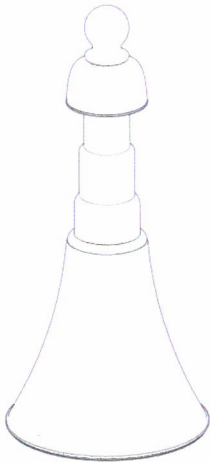

620 / J / DIM / T / CL
MINIPISTRELLO

Design: Gae Aulenti – 1965 - 2013

martinelli luce®

Questo prodotto contiene una sorgente luminosa di classe d'efficienza energetica F
This product contains a light source of energy efficiency class F
Ce produit contient une source lumineuse de classe d'efficacité énergétique F
Este producto contiene una fuente de luz de clase de eficiencia energética F
Dieses Produkt enthält eine Lichtquelle der Energieeffizienzklasse F
Dit product bevat een lichtbron met energie-efficiëntieklasse F