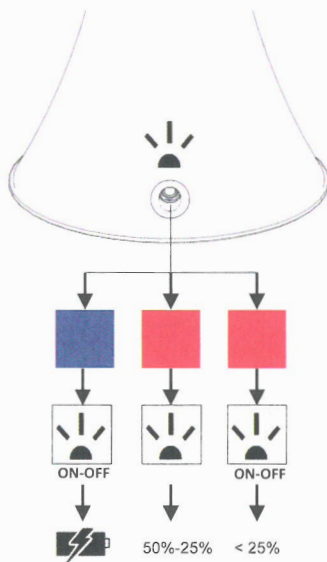

8

 ~ 6 hrs

9

10

i

martinelli luce

Via Teresa Bandettini
55100 Lucca (Lu) – Italy

Tel. +39/0583.418315
Fax. +39/0583.419003