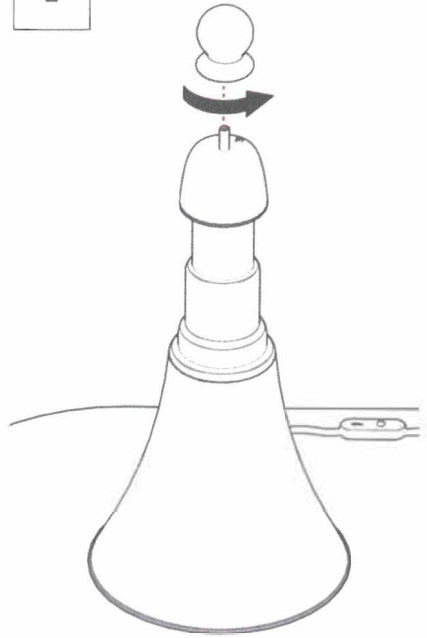

Dit product bevat een lichtbron met energie-efficiëntieklasse E

1

2

3

**i**

**4**

**5**

50 - 62 cm