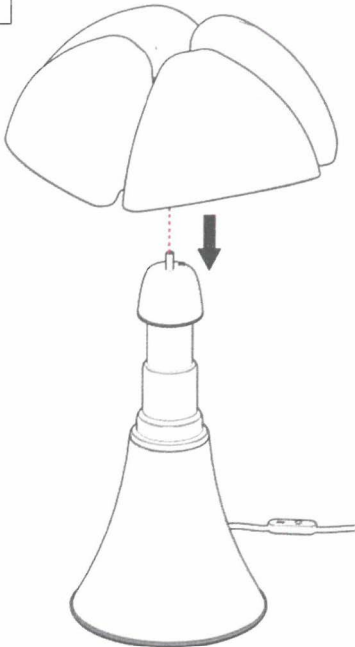

Dit product bevat een lichtbron met energie-efficiëntieklasse E

1

2

3

**i**

**4**

**5**

50 - 62 cm