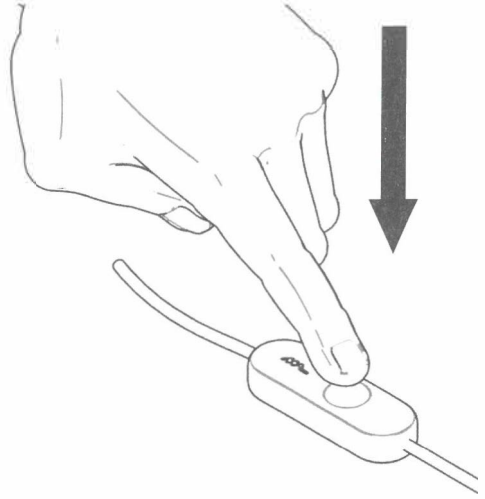

Dit product bevat een lichtbron met energie-efficiëntieklasse E

1

2

3

**i**

**4**

**5**

50 - 62 cm