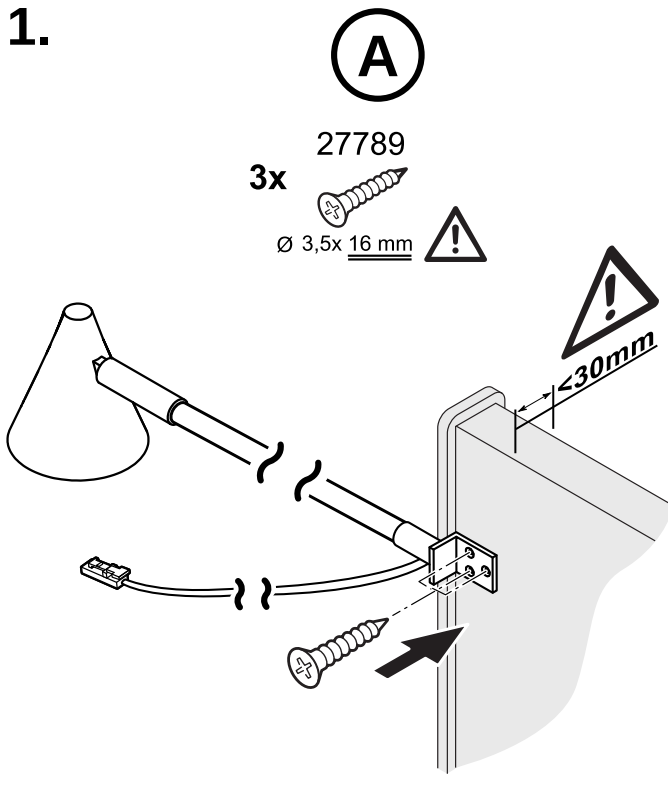

11951 / 11952	 Ø 3,5 x 16 mm 27789	 Ø 3,5 x 30 mm 29506	 00170	 00171

D Dieses Produkt enthält Lichtquellen der Energieeffizienzklasse G
GB This product contains light sources of energy efficiency class G
F Ce produit contient des sources lumineuses de la classe énergétique G
NL Dit product bevat lichtbronnen van energie-efficiëntieklasse G
SLO Ta izdelek vsebuje svetlobne vire razreda enerjske učinkovitosti G
HR Ovaj proizvod sadži izvore svjetlosti razreda energetske učinkovitosti G
RUS Этот продукт содержит источники света класса энергопотребления G
CZ Tento výrobek obsahuje světelné zdroje třídy energetické účinnosti G
HU Ez a termék G energiahatékonysági osztályú fényforrásokat tartalmaz
RO Acest produs cuprinde surse de lumină de clasă de eficiență energetică G
SK Tento výrobok obsahuje svetelné zdroje triedy energetickej účinnosti G
SR Ovaj proizvod sadrži izvore svetlosti klase energetske efikasnosti G

1.