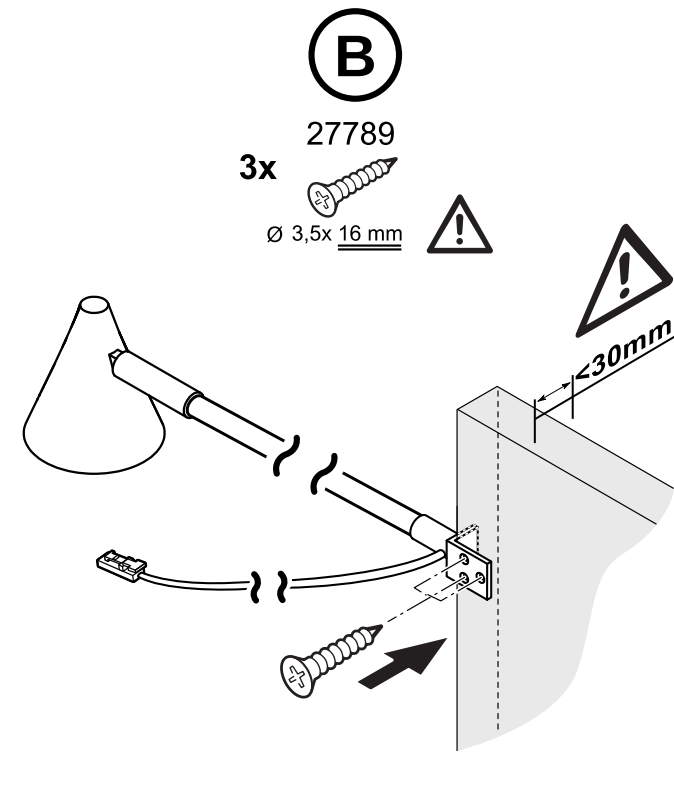

11951 / 11952	 Ø 3,5 x 16 mm 27789	 Ø 3,5 x 30 mm 29506	 00170	 00171

D Dieses Produkt enthält Lichtquellen der Energieeffizienzklasse G
GB This product contains light sources of energy efficiency class G
F Ce produit contient des sources lumineuses de la classe énergétique G
NL Dit product bevat lichtbronnen van energie-efficiëntieklasse G
SLO Ta izdelek vsebuje svetlobne vire razreda enerjske učinkovitosti G
HR Ovaj proizvod sadži izvore svjetlosti razreda energetske učinkovitosti G
RUS Этот продукт содержит источники света класса энергопотребления G
CZ Tento výrobek obsahuje světelné zdroje třídy energetické účinnosti G
HU Ez a termék G energiahatékonysági osztályú fényforrásokat tartalmaz
RO Acest produs cuprinde surse de lumină de clasă de eficiență energetică G
SK Tento výrobok obsahuje svetelné zdroje triedy energetickej účinnosti G
SR Ovaj proizvod sadrži izvore svetlosti klase energetske efikasnosti G

1.