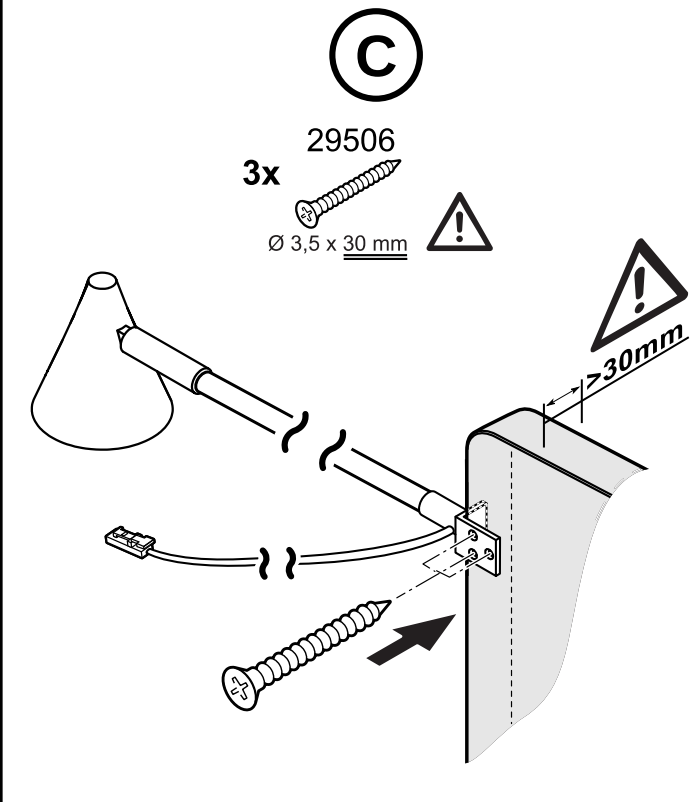

11951 / 11952	 Ø 3,5 x 16 mm 27789	 Ø 3,5 x 30 mm 29506	 00170	 00171

D Dieses Produkt enthält Lichtquellen der Energieeffizienzklasse G
GB This product contains light sources of energy efficiency class G
F Ce produit contient des sources lumineuses de la classe énergétique G
NL Dit product bevat lichtbronnen van energie-efficiëntieklasse G
SLO Ta izdelek vsebuje svetlobne vire razreda enerjske učinkovitosti G
HR Ovaj proizvod sadži izvore svjetlosti razreda energetske učinkovitosti G
RUS Этот продукт содержит источники света класса энергопотребления G
CZ Tento výrobek obsahuje světelné zdroje třídy energetické účinnosti G
HU Ez a termék G energiahatékonysági osztályú fényforrásokat tartalmaz
RO Acest produs cuprinde surse de lumină de clasă de eficiență energetică G
SK Tento výrobok obsahuje svetelné zdroje triedy energetickej účinnosti G
SR Ovaj proizvod sadrži izvore svetlosti klase energetske efikasnosti G

1.