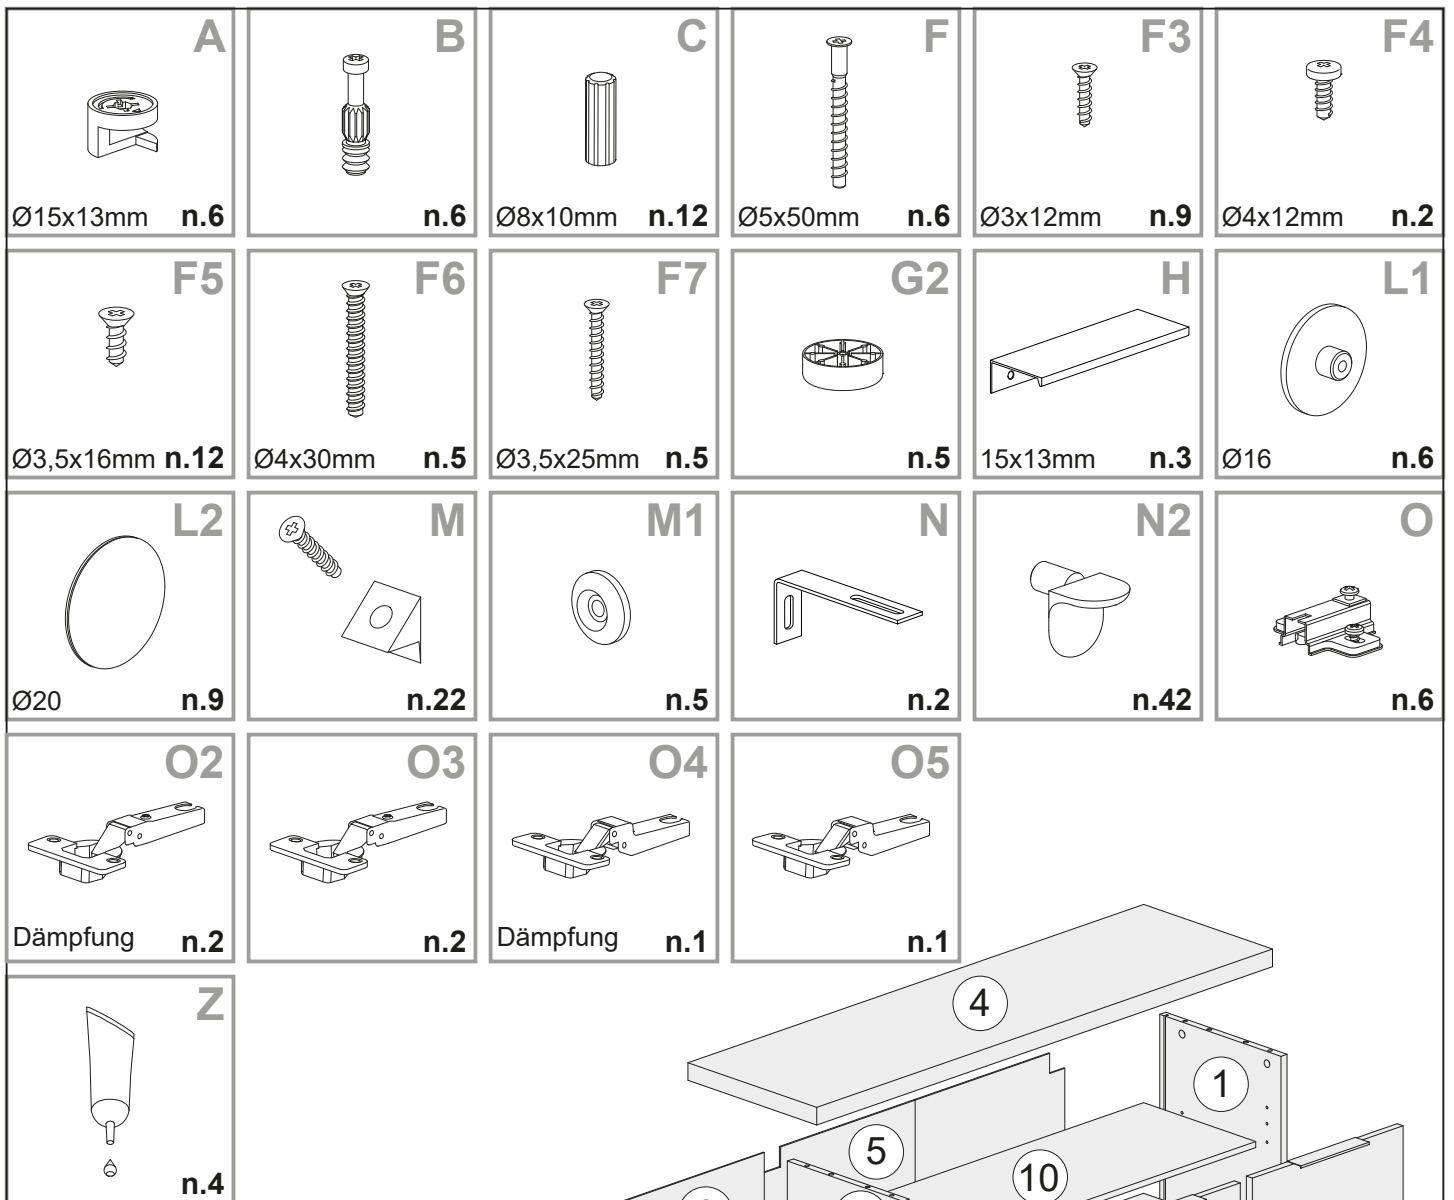

Schuhschrank 3 Türen

Idea

- Nr. 1x1 (XP_COIDEFI5-BIA) - Coli 1
- Nr. 2x1 (XP_COIDEFI6-BIA) - Coli 1
- Nr. 3x1 (XP_CTIDEBS2-235) - Coli 1
- Nr. 4x1 (XP_CTIDEKS2-R27) - Coli1
- Nr. 5x1 (XP_CSIDESC7-BIA) - Coli 2
- Nr. 6x1 (XP_CSIDESC8-BIA) - Coli 2
- Nr. 7x1 (XP_CTIDETR3-235) - Coli 1
- Nr. 8x3 (XP_COIDEAA1-BIA) - Coli
- Nr. 9x5 (XP_CTIDERP4-235) - Coli
- Nr.10x5 (XP_CTIDERP3-235) - Coli 2

1

2

3

4

5

6

7

8

9

10

11

12

13