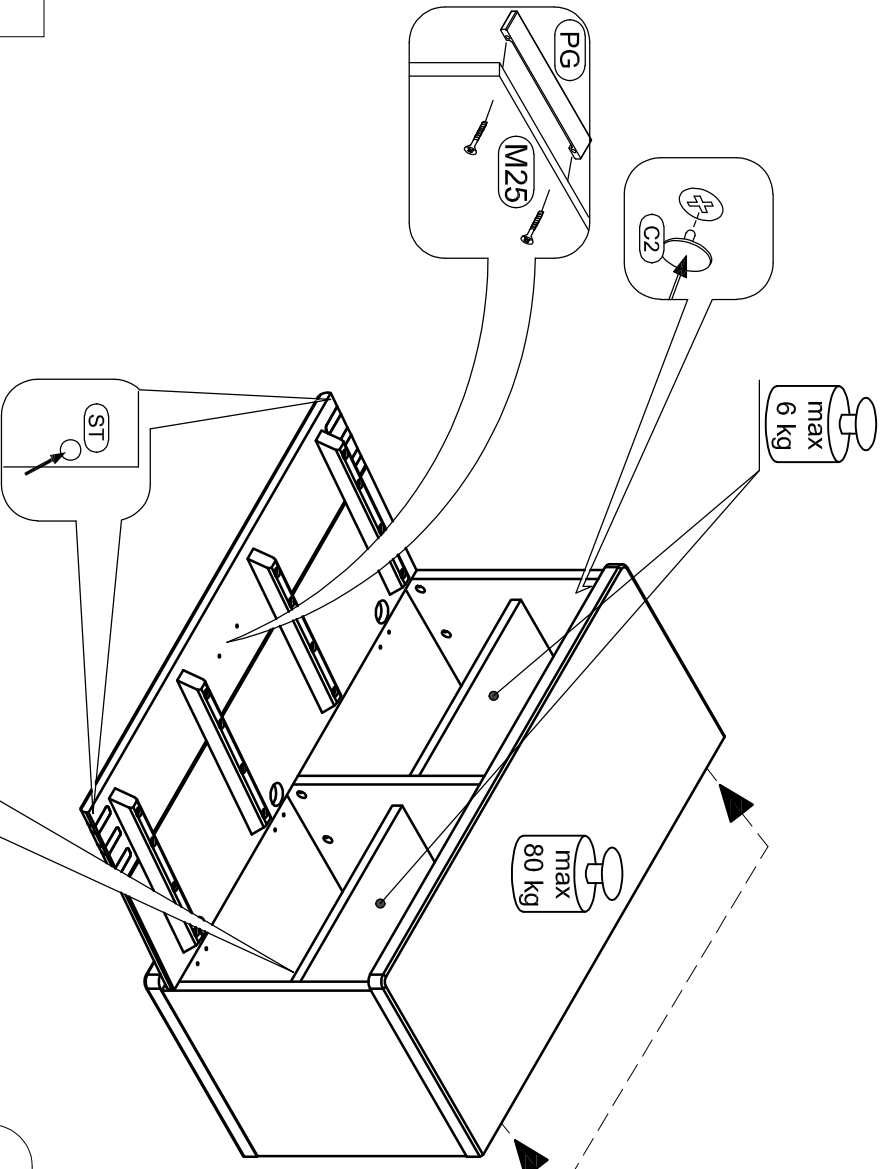

Service

Name	LOPEZ WALDWELT
Typ	T 80 - BANK

- ① 900x374x28
- ② 900x374x28
- ③ 388x354x19
- ④ 388x354x19
- ⑤ 388x334x18
- ⑥ 419x290x18
- ⑦ 404x876x3
- ⑧ 896x380x20
- ⑨ 60x60x15

D1 Ø8x32 mm 	S-16 3,5x16 mm 	W1 	S-25 3,5x25 mm 		
EX Ø15x12 mm 	ES 6,3x13 mm 	S2-16L 4x16 mm 	A2 77x20x15 mm 	GL 	
T1 	B 	S2-30 4x30 mm 	AM 270mm 	ST 	
H3 15mm 	P2 	PG 64 mm 	C2 	M25 M4x25 mm 	

Modellname: **LOPEZ WALDWELT**

MONTAGEANLEITUNG

TYPE T80 - BANK

01.03.2023.

1/1

2 Persons

20
Min.

C

B

A

- ST** x2
- PG** 64 mm x1
- S2-16L** 4x16 mm x2
- A2** 77x20x15 mm x2
- C2** x18
- W1** x8
- M25** M4x25 mm x2

Achtung:

-
-
-
-
-
-
-