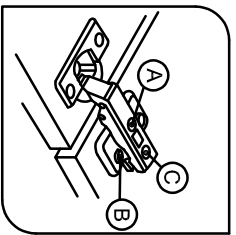

Modellname: **LOPEZ WALDWELT**

MONTAGEANLEITUNG

TYPE T80 - BANK

01.03.2023.

1/1

2 Persons

20
Min.

C

B

A

- ST** x2
- PG** 64 mm x1
- S2-16L** 4x16 mm x2
- A2** 77x20x15 mm x2
- C2** x18
- W1** x8
- M25** M4x25 mm x2

Achtung:

-
-
-
-
-
-
-