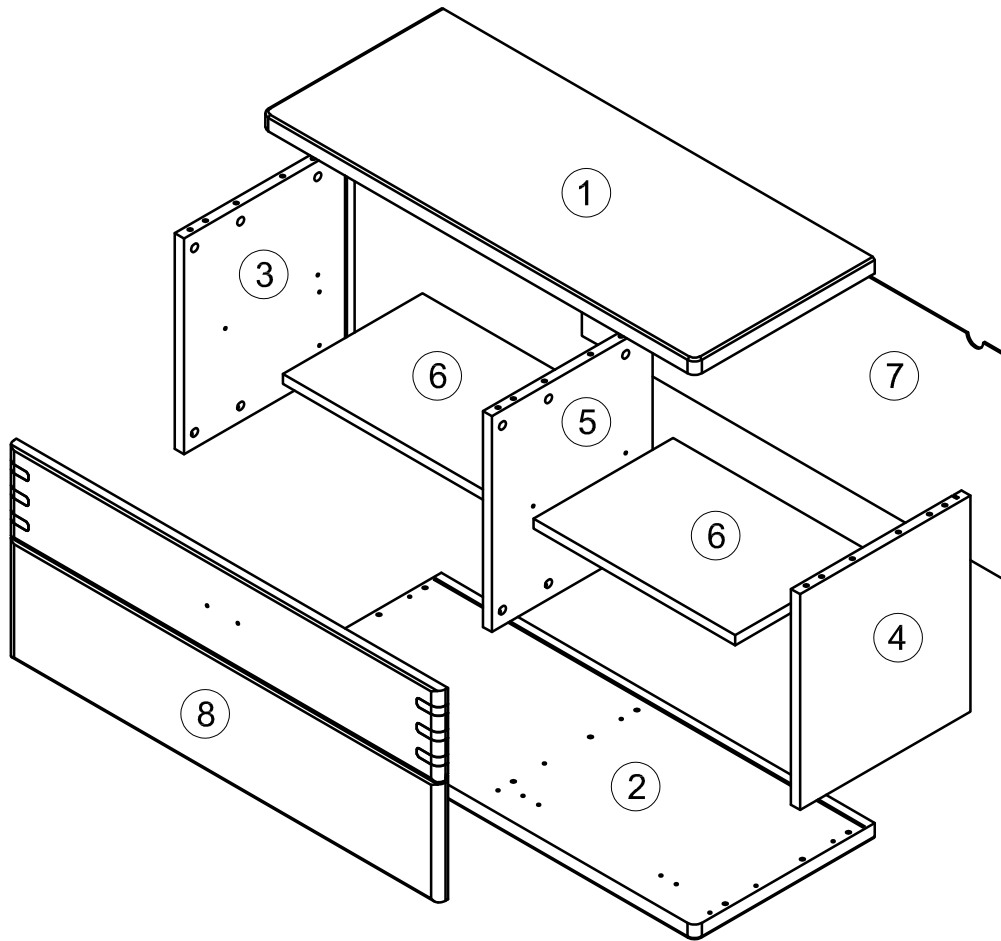

Service

Name	LOPEZ WALDWELT
Typ	T 80 - BANK

- ① 900x374x28
- ② 900x374x28
- ③ 388x354x19
- ④ 388x354x19
- ⑤ 388x334x18
- ⑥ 419x290x18
- ⑦ 404x876x3
- ⑧ 896x380x20
- ⑨ 60x60x15

D1 Ø8x32 mm 	S-16 3,5x16 mm 	W1 	S-25 3,5x25 mm 		
EX Ø15x12 mm 	ES 6,3x13 mm 	S2-16L 4x16 mm 	A2 77x20x15 mm 	GL 	
T1 	B 	S2-30 4x30 mm 	AM 270mm 	ST 	
H3 15mm 	P2 	PG 64 mm 	C2 	M25 M4x25 mm 	

Modellname: **LOPEZ WALDWELT**

MONTAGEANLEITUNG

TYPE T80 - BANK

01.03.2023.

1/1

2 Persons

20
Min.

C

B

A

- ST** x2
- PG** 64 mm x1
- S2-16L** 4x16 mm x2
- A2** 77x20x15 mm x2
- C2** x18
- W1** x8
- M25** M4x25 mm x2

Achtung:

-
-
-
-
-
-
-