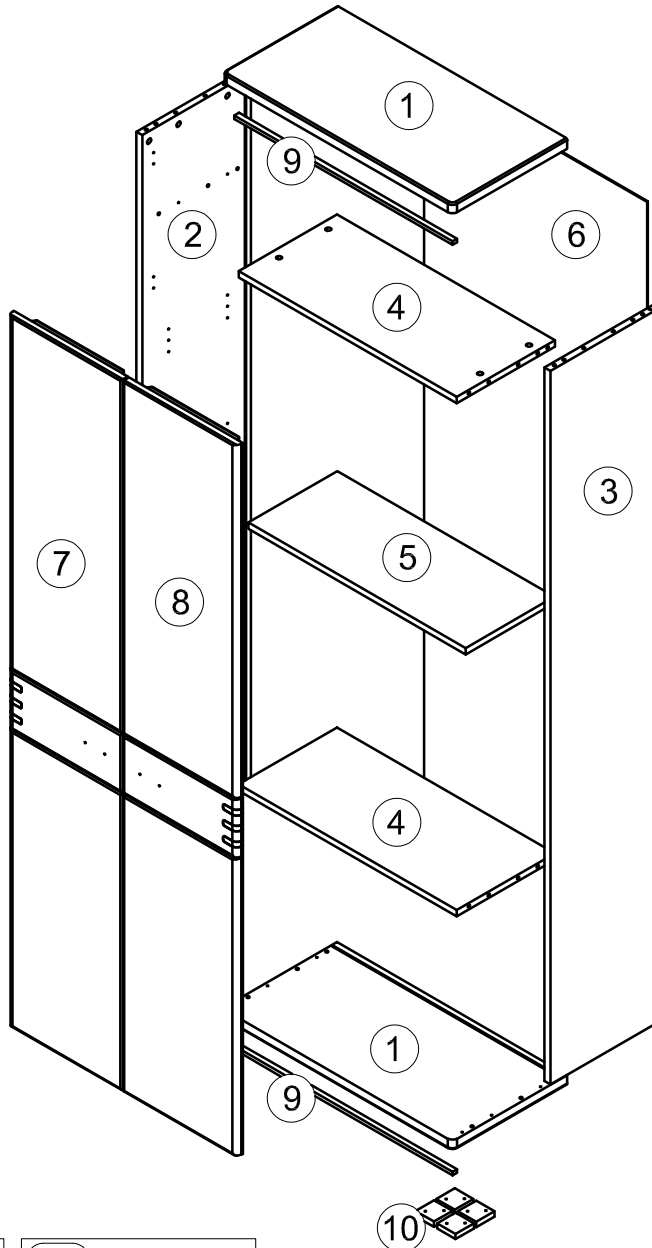

Service

Name	LOPEZ WALDWELT
Typ	T 83 - GARDEROBENSCHRANK

- ① 750x374x28
- ② 2012x354x19
- ③ 2012x354x19
- ④ 710x320x18
- ⑤ 708x290x18
- ⑥ 2028x726x3
- ⑦ 2004x371x20
- ⑧ 2004x371x20
- ⑨ 709x15x10
- ⑩ 60x60x15

D1 Ø8x32 mm 	A2 77x20x15 mm 	ES 6,3x13 mm 			
EX Ø15x12 mm 	S2-16L 4x16 mm 	PG 64 mm 	C2 		
T1 	B 	W1 	S2-30 4x30 mm 	VI 260mm 	S-25 3,5x25 mm
GL 	ST 	S-16 3,5x16 mm 	H1 0mm 	P1 	M20 M4x25 mm

Modellname: **LOPEZ WALDWELT**

MONTAGEANLEITUNG

TYPE T83 - KOMMODE

01.03.2023.

1/1

2 Persons

ca. 10cm

ca. 10cm