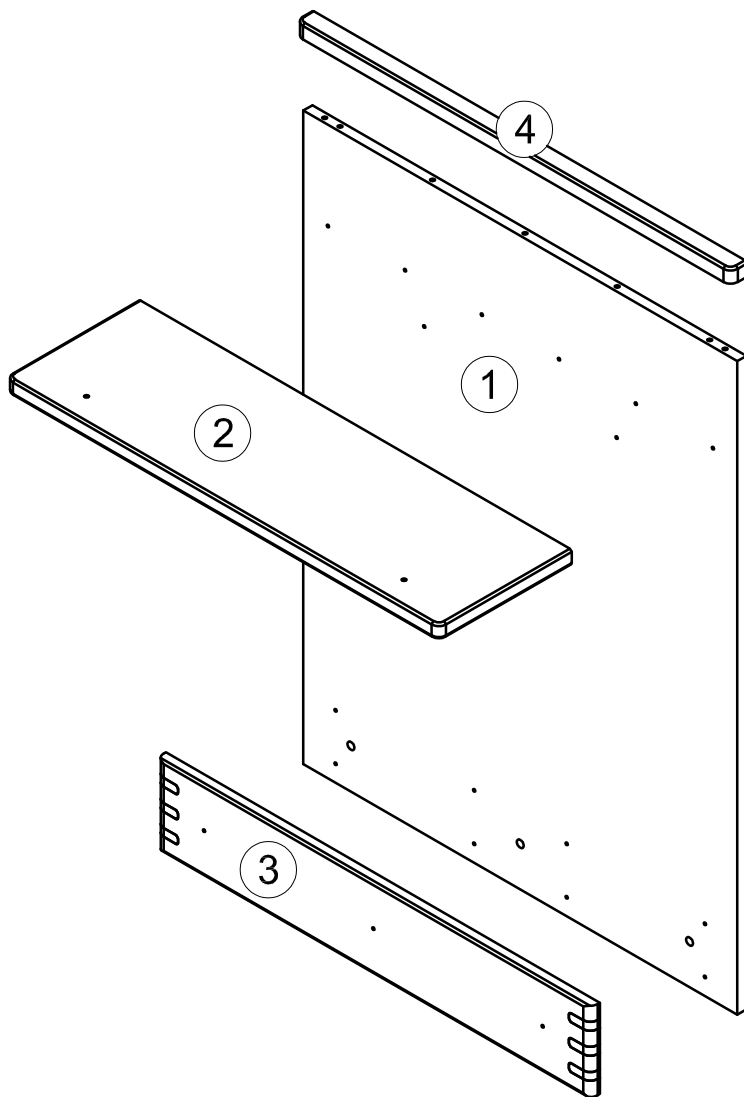

# Service

Name	<b>LOPEZ WALDWELT</b>
Typ	<b>T 90 - GARDEROBENPANEEL</b>

- ① 1176x902x19
- ② 900x276x28
- ③ 902x164x20
- ④ 904x34x28

<b>D1</b> Ø8x32 mm 	<b>EX</b> Ø15x12 mm 	<b>C2</b> 	<b>ES</b> 6x8mm 	<b>SN</b> Ø18mm 	
<b>S3-70</b> 5x70 mm 	<b>T1</b> 	<b>S-16</b> 3,5x16 mm 	<b>CR</b> 	<b>VG</b> 	
<b>FI</b> 25x25x3mm 	<b>N</b> 	<b>O3</b> Ø5x60mm 	<b>M25</b> M4x25 mm 	<b>S2-30</b> 4x30mm 	<b>M35</b> M4x35 mm 