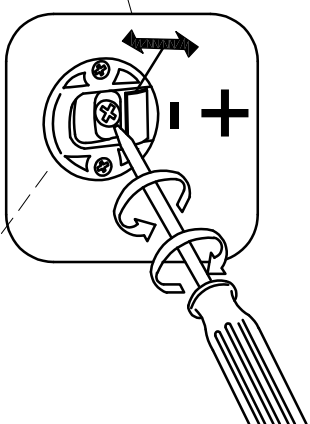

Service

Name	LOPEZ WALDWELT
Typ	T 93 - SPIEGEL

① 748x794x21

② 750x34x28

2 Persons

10
Min.

Achtung:
 Geeignetes Wandbefestigungsmaterial gegen
kippen erhalten Sie im Fachhandel

2.  

FI x2

C2  x8

FI  25x25x3mm x2

O3  Ø5x60mm x2