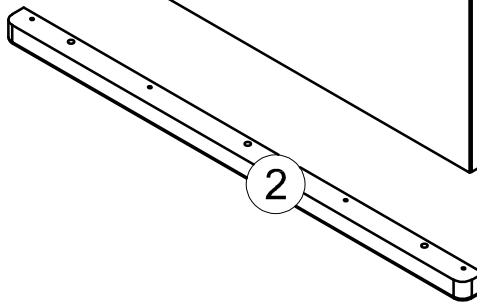

Service

Name	LOPEZ WALDWELT
Typ	T 93 - SPIEGEL

① 748x794x21

② 750x34x28

2 Persons

10
Min.

Achtung:
 Geeignetes Wandbefestigungsmaterial gegen
kippen erhalten Sie im Fachhandel

2.  

FI x2

C2  x8

FI  25x25x3mm x2

O3  Ø5x60mm x2