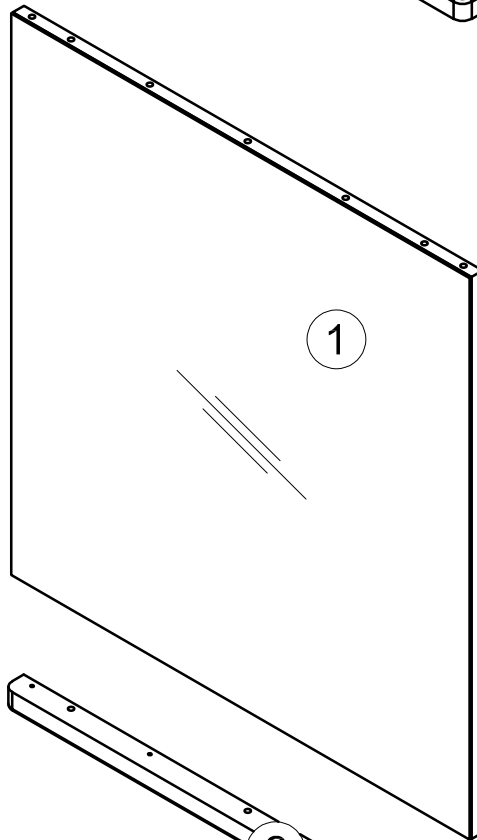

Service

Name	LOPEZ WALDWELT
Typ	T 93 - SPIEGEL

① 748x794x21

② 750x34x28

2 Persons

10
Min.

Achtung:
 Geeignetes Wandbefestigungsmaterial gegen
kippen erhalten Sie im Fachhandel

2.  

FI x2

C2  x8

FI  25x25x3mm x2

O3  Ø5x60mm x2