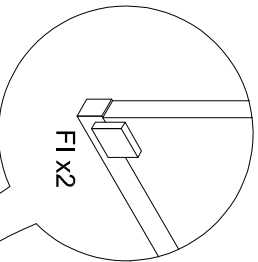

Service

Name	LOPEZ WALDWELT
Typ	T 93 - SPIEGEL

① 748x794x21

② 750x34x28

2 Persons

10
Min.

Achtung:
 Geeignetes Wandbefestigungsmaterial gegen
kippen erhalten Sie im Fachhandel

2.  

FI x2

C2  x8

FI  25x25x3mm x2

O3  Ø5x60mm x2