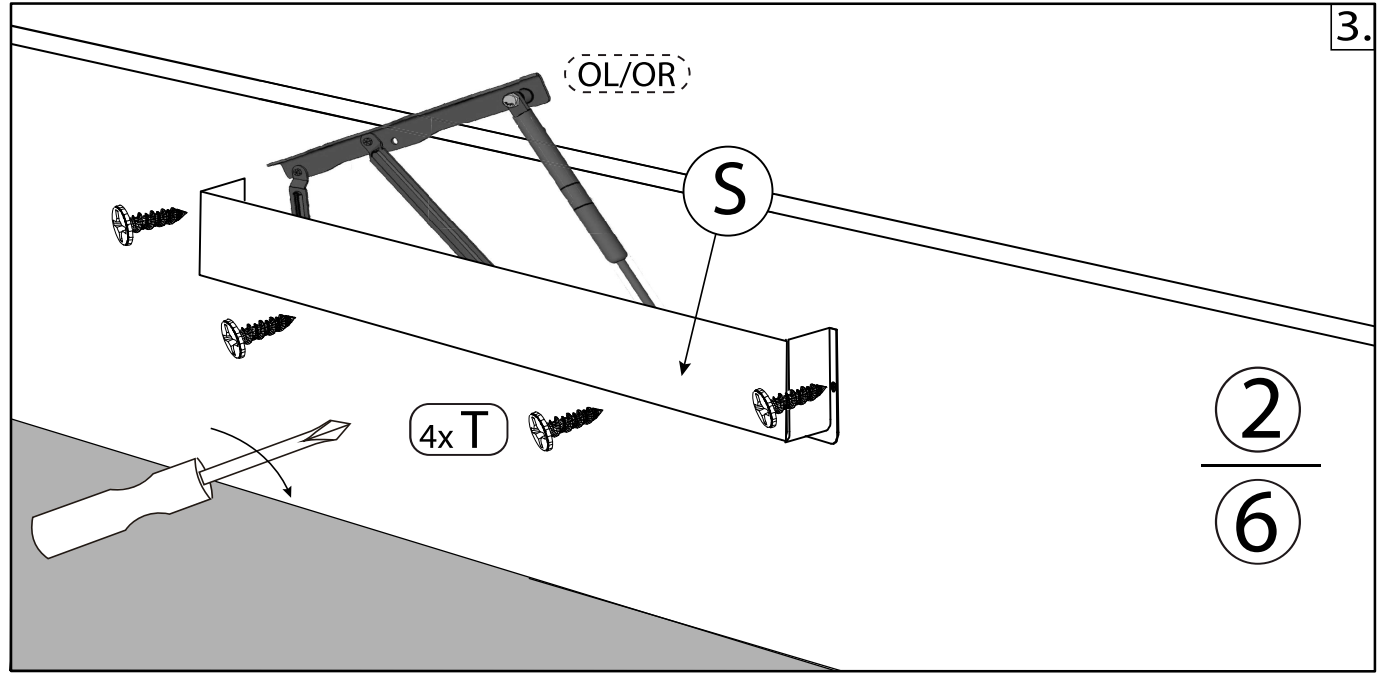

60 min

10/13

meise.möbel®
Meise Möbel GmbH & KG
Klosterbauerschafer Straße 27
D-32278 Kirchlegern

LEO by meise

120 cm
140 cm

6

7