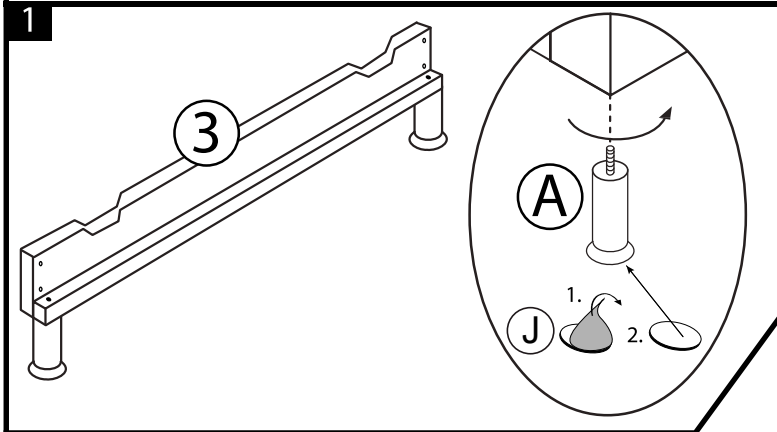

				meise.möbel® Meise Möbel GmbH & KG Klosterbauerschafter Straße 27 D-32278 Kirchlegern					LEO by meise				120 cm 140 cm
60 min	10 / 13	<120 KG <120 KG											
A-82	B-82	C-82	D-82	E-82	F-82	G-82	H-82	I-82	J-82	K-82	L-82	M-82	N-82
2	2	6	18	8	4	4	2	2	6	4	4	4	1
OL/OR	P-82	Q-82	R-82	S-82	T-82	U-82	V-82	W-82	X-82	Y-82	Z-82	AA-82	AB-82
						-	-	-	-	-		-	-
1 / 1	2	4	6	2	24	-	-	-	-	-	1	-	-