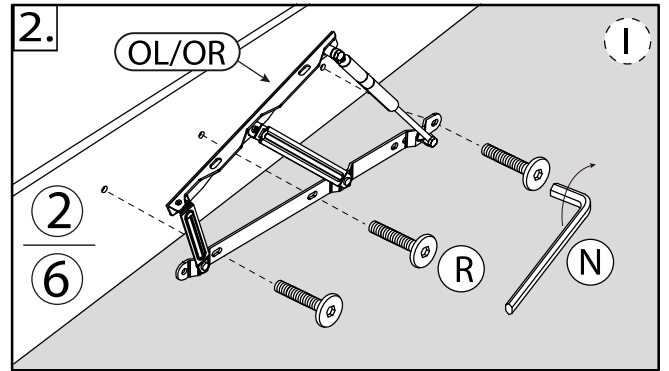

60 min

10/13

meise.möbel®
Meise Möbel GmbH & KG
Klosterbauerschafer Straße 27
D-32278 Kirchlegern

LEO by meise

120 cm
140 cm

6

7