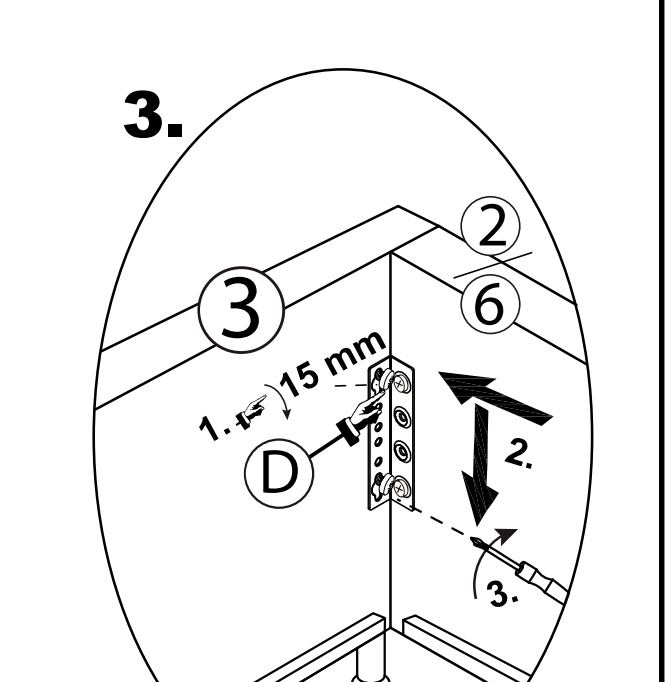

				meise.möbel® Meise Möbel GmbH & KG Klosterbauerschafter Straße 27 D-32278 Kirchlegern					LEO by meise				120 cm 140 cm
60 min	10 / 13	<120 KG <120 KG											
A-82	B-82	C-82	D-82	E-82	F-82	G-82	H-82	I-82	J-82	K-82	L-82	M-82	N-82
2	2	6	18	8	4	4	2	2	6	4	4	4	1
OL/OR	P-82	Q-82	R-82	S-82	T-82	U-82	V-82	W-82	X-82	Y-82	Z-82	AA-82	AB-82
						-	-	-	-	-		-	-
1 / 1	2	4	6	2	24	-	-	-	-	-	1	-	-