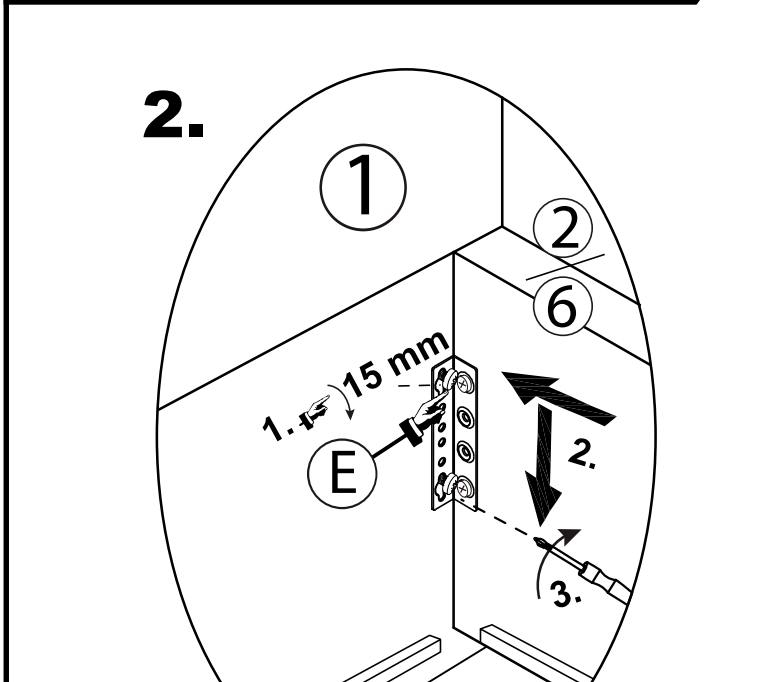

				meise.möbel® Meise Möbel GmbH & KG Klosterbauerschafter Straße 27 D-32278 Kirchlegern					LEO by meise				120 cm 140 cm
60 min	10 / 13	<120 KG <120 KG											
A-82	B-82	C-82	D-82	E-82	F-82	G-82	H-82	I-82	J-82	K-82	L-82	M-82	N-82
2	2	6	18	8	4	4	2	2	6	4	4	4	1
OL/OR	P-82	Q-82	R-82	S-82	T-82	U-82	V-82	W-82	X-82	Y-82	Z-82	AA-82	AB-82
						-	-	-	-	-		-	-
1 / 1	2	4	6	2	24	-	-	-	-	-	1	-	-