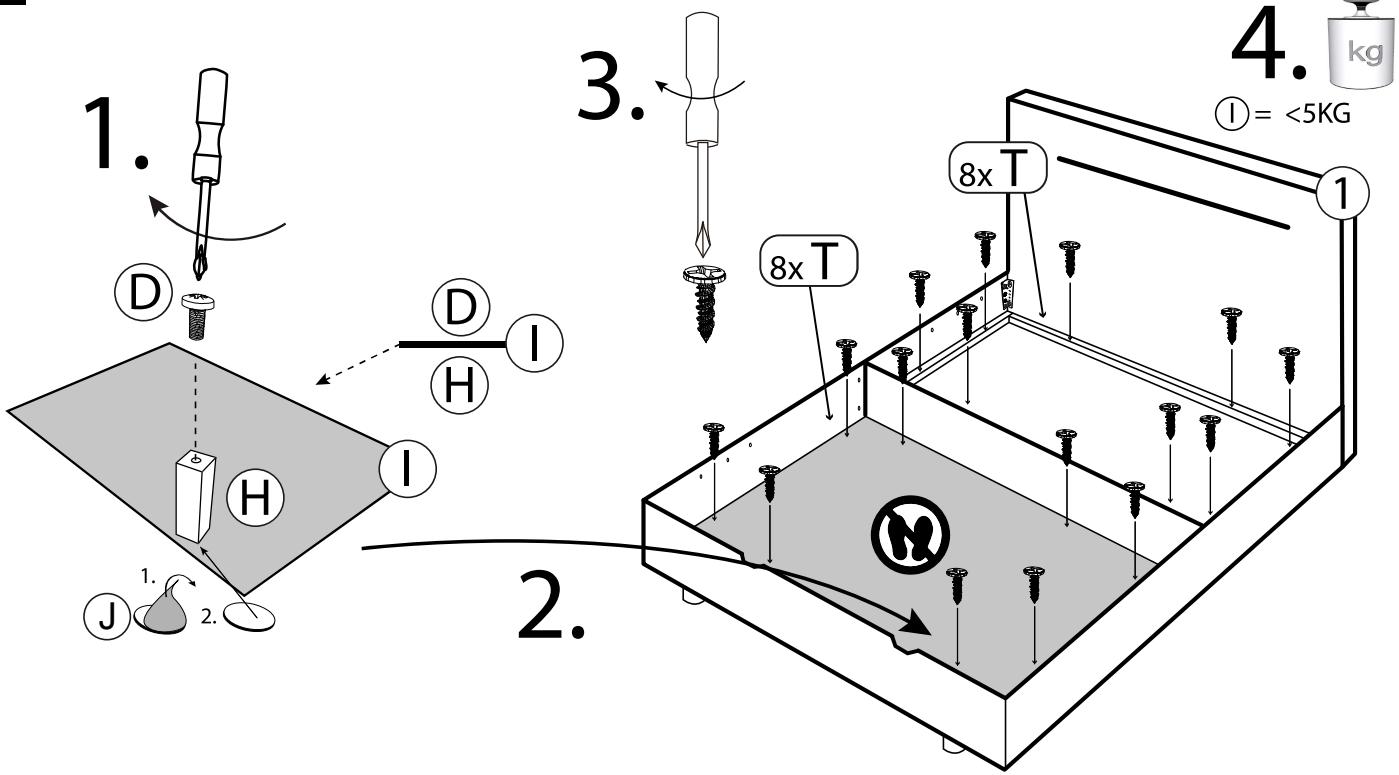

60 min

10/13

meise.möbel®
Meise Möbel GmbH & KG
Klosterbauerschafer Straße 27
D-32278 Kirchlegern

LEO by meise

120 cm
140 cm

6