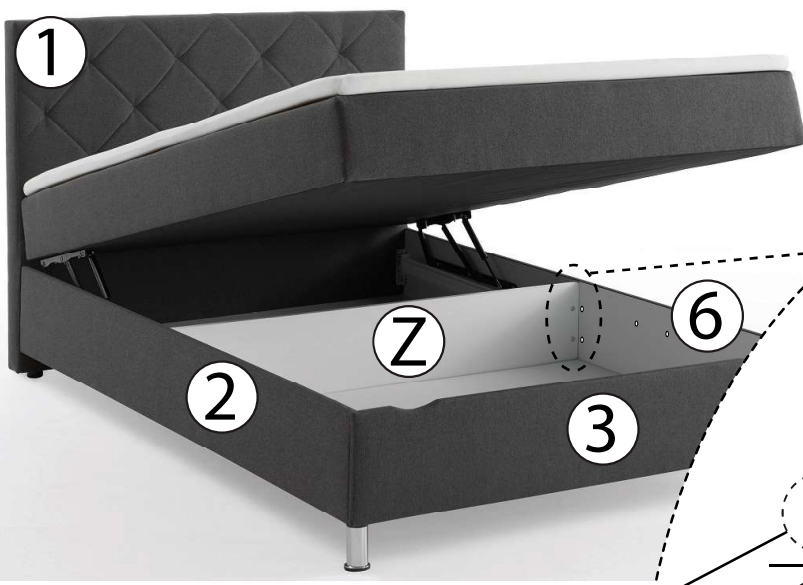

meise.möbel®
Meise Möbel GmbH & KG
Klosterbauerschafer Straße 27
D-32278 Kirchlengern

LEO by meise

120 cm
140 cm

5