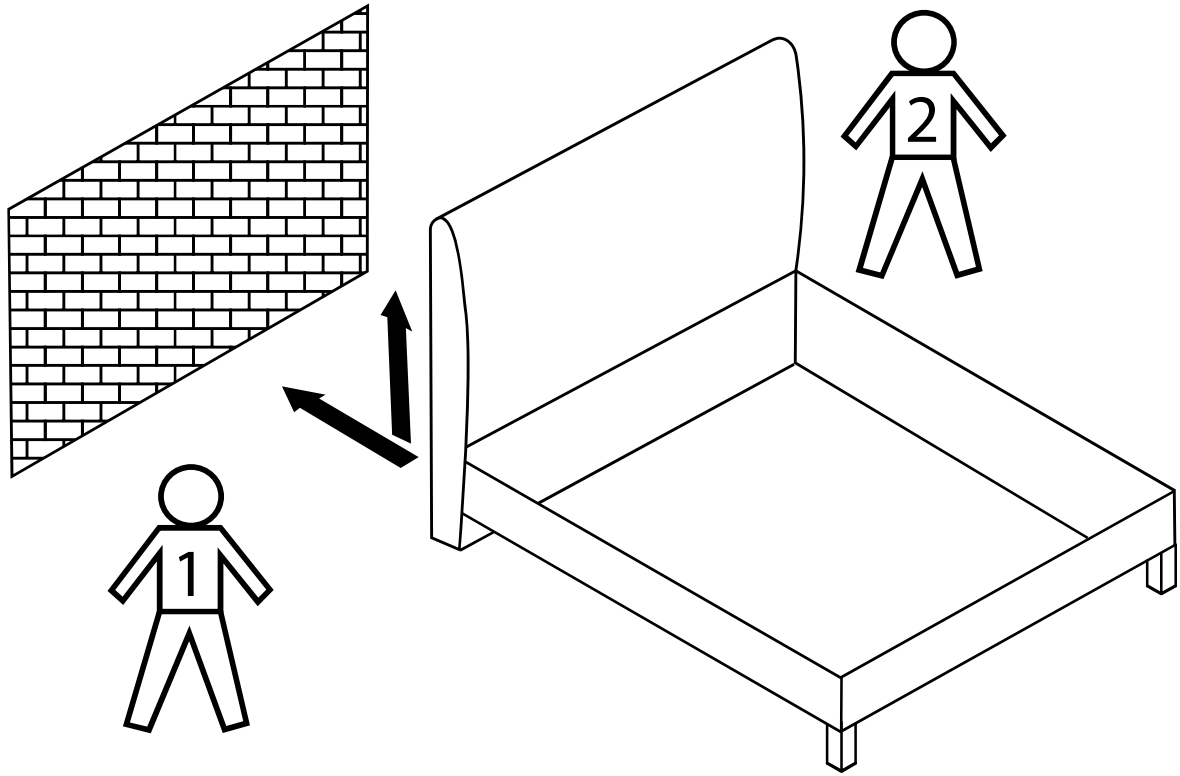

meise.möbel®
Meise Möbel GmbH & KG
Klosterbauerschafter Straße 27
D-32278 Kirchlegern

LEO by meise

120 cm
140 cm

3