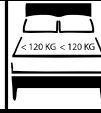

				meise.möbel® Meise Möbel GmbH & KG Klosterbauerschafter Straße 27 D-32278 Kirchlegern					LEO by meise				120 cm 140 cm
60 min	10 / 13	<120 KG <120 KG											
A-82	B-82	C-82	D-82	E-82	F-82	G-82	H-82	I-82	J-82	K-82	L-82	M-82	N-82
2	2	6	18	8	4	4	2	2	6	4	4	4	1
OL/OR	P-82	Q-82	R-82	S-82	T-82	U-82	V-82	W-82	X-82	Y-82	Z-82	AA-82	AB-82
						-	-	-	-	-		-	-
1 / 1	2	4	6	2	24	-	-	-	-	-	1	-	-

meise.möbel®
 Meise Möbel GmbH & KG
 Klosterbauerschafter Straße 27
 D-32278 Kirchlegern

LEO by meise

120 cm
 140 cm

3

4

meise.möbel®
Meise Möbel GmbH & KG
Klosterbauerschafer Straße 27
D-32278 Kirchlengern