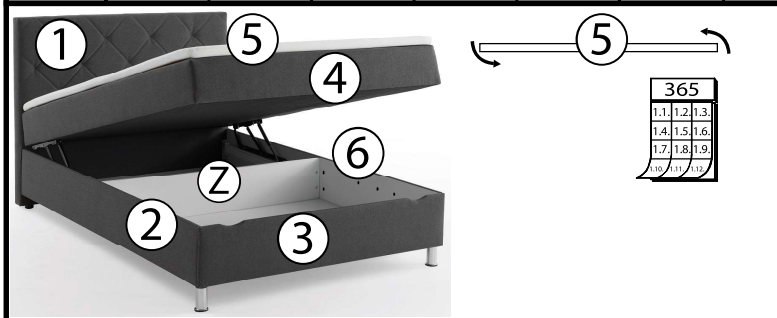

				meise.möbel® Meise Möbel GmbH & KG Klosterbauerschafter Straße 27 D-32278 Kirchlegern					LEO by meise				120 cm 140 cm
60 min	10 / 13	<120 KG <120 KG											
A-82	B-82	C-82	D-82	E-82	F-82	G-82	H-82	I-82	J-82	K-82	L-82	M-82	N-82
2	2	6	18	8	4	4	2	2	6	4	4	4	1
OL/OR	P-82	Q-82	R-82	S-82	T-82	U-82	V-82	W-82	X-82	Y-82	Z-82	AA-82	AB-82
						-	-	-	-	-		-	-
1 / 1	2	4	6	2	24	-	-	-	-	-	1	-	-