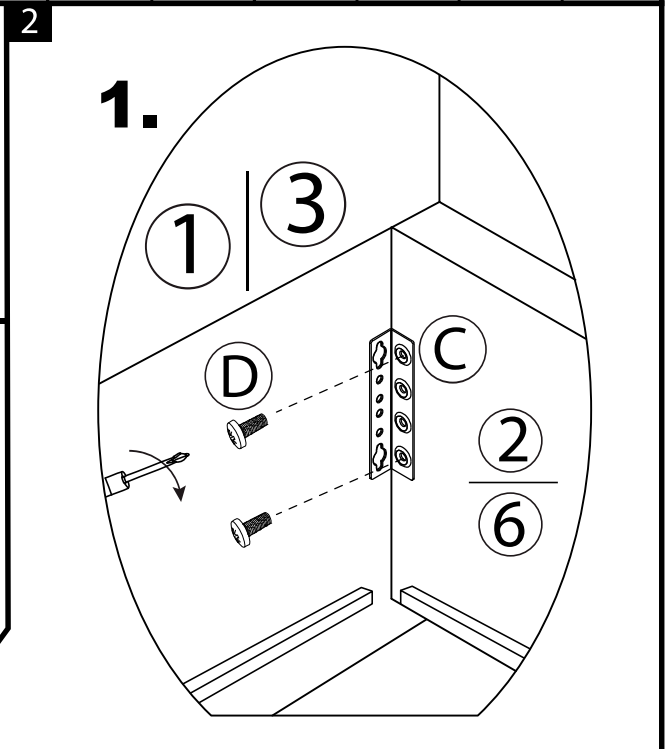

				meise.möbel® Meise Möbel GmbH & KG Klosterbauerschafter Straße 27 D-32278 Kirchlegern					LEO by meise				120 cm 140 cm
60 min	10 / 13	<120 KG <120 KG											
A-82	B-82	C-82	D-82	E-82	F-82	G-82	H-82	I-82	J-82	K-82	L-82	M-82	N-82
2	2	6	18	8	4	4	2	2	6	4	4	4	1
OL/OR	P-82	Q-82	R-82	S-82	T-82	U-82	V-82	W-82	X-82	Y-82	Z-82	AA-82	AB-82
						-	-	-	-	-		-	-
1 / 1	2	4	6	2	24	-	-	-	-	-	1	-	-