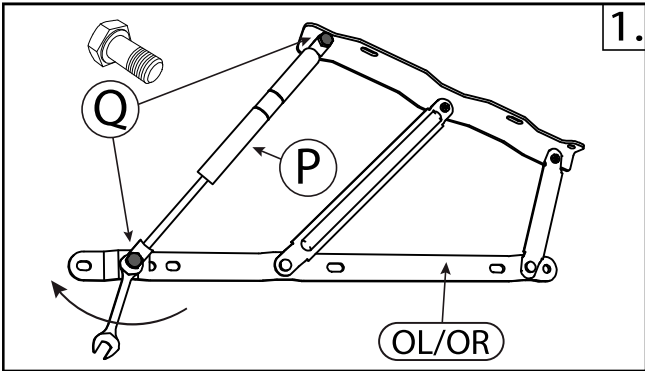

60 min

10/13

meise.möbel®
Meise Möbel GmbH & KG
Klosterbauerschafer Straße 27
D-32278 Kirchlegern

LEO by meise

120 cm
140 cm

6

7