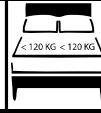

				meise.möbel® Meise Möbel GmbH & KG Klosterbauerschafter Straße 27 D-32278 Kirchlegern					LEO by meise				120 cm 140 cm
60 min	10 / 13	<120 KG <120 KG											
A-82	B-82	C-82	D-82	E-82	F-82	G-82	H-82	I-82	J-82	K-82	L-82	M-82	N-82
2	2	6	18	8	4	4	2	2	6	4	4	4	1
OL/OR	P-82	Q-82	R-82	S-82	T-82	U-82	V-82	W-82	X-82	Y-82	Z-82	AA-82	AB-82
						-	-	-	-	-		-	-
1 / 1	2	4	6	2	24	-	-	-	-	-	1	-	-