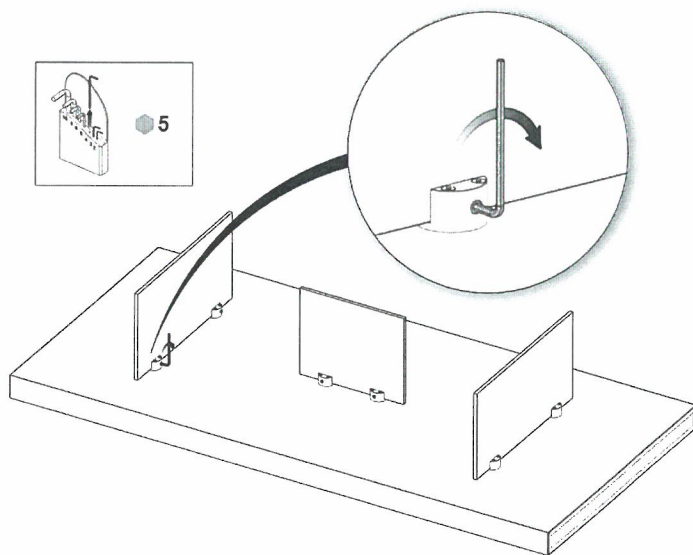

**MIX**

**MIX**

**PLEASURE COFFEE TABLE**

**VETRO**  
*GLASS*

**XGLASS**

**WILDWOOD**

PROCESSO DEDICATO AI TAVOLINI CON TOP WILDWOOD O LACCATO.  
PROCESS DEDICATED TO COFFEE TABLES WITH WILDWOOD OR LACQUERED TOPS..

PROCESSO DEDICATO AI MODELLI BLENDIE/PLEASURE COFFEE TABLE.  
PROCESS DEDICATED TO BLENDIE/PLEASURE COFFEE TABLE MODELS..

Lago spa declina ogni responsabilità per danni a cose o persone nel caso non vengano osservate tutte le norme antinfortunistiche e il montaggio non sia eseguito in conformità alle sue indicazioni ed istruzioni; si riserva inoltre di apportare senza preavviso ed in totale libertà operativa ogni e qualsiasi variante e miglioria d'ordine funzionale-tecnico ed estetica.