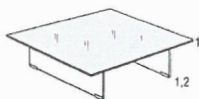

FERRAMENTA / HARDWARE

**Borchia**  
*Stud*

**Vite Ø5 x 70**  
*Screw Ø5 x 70*

**Piedino per sostegno vetro**  
*Glass support foot*

TIPOLOGIE / TYPES

**AIR COFFEE TABLE**

**LACCATO**  
*LACQUERED*

**WILDWOOD**