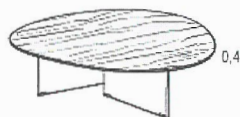

**VETRO**  
*GLASS*

**XGLASS**

**AIR ROUND COFFEE TABLE**

**LACCATO**  
*LACQUERED*

**WILDWOOD**

**VETRO**  
*GLASS*

**XGLASS**

**BLENDIE COFFEE TABLE**

**MIX**

**MIX**

**PLEASURE COFFEE TABLE**

**VETRO**  
*GLASS*

**XGLASS**

**WILDWOOD**

PROCESSO DEDICATO AI TAVOLINI CON TOP WILDWOOD O LACCATO.  
PROCESS DEDICATED TO COFFEE TABLES WITH WILDWOOD OR LACQUERED TOPS..