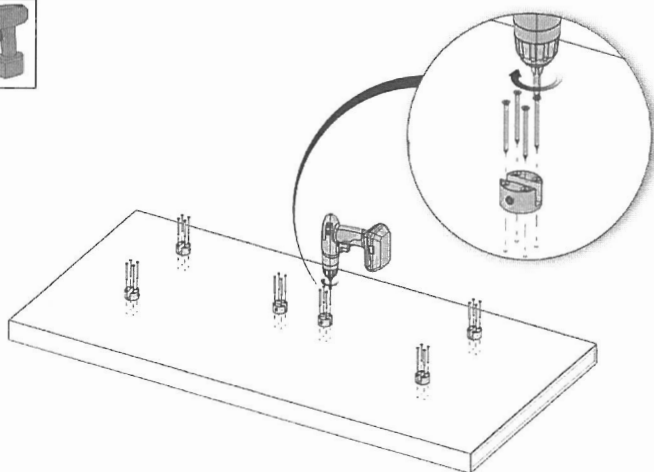

PROCESSO DEDICATO AI MODELLI BLENDIE/PLEASURE COFFEE TABLE.  
PROCESS DEDICATED TO BLENDIE/PLEASURE COFFEE TABLE MODELS..

Lago spa declina ogni responsabilità per danni a cose o persone nel caso non vengano osservate tutte le norme antinfortunistiche e il montaggio non sia eseguito in conformità alle sue indicazioni ed istruzioni; si riserva inoltre di apportare senza preavviso ed in totale libertà operativa ogni e qualsiasi variante e miglioria d'ordine funzionale-tecnico ed estetica.