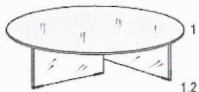

FERRAMENTA / HARDWARE

**Borchia**  
*Stud*

**Vite Ø5 x 70**  
*Screw Ø5 x 70*

**Piedino per sostegno vetro**  
*Glass support foot*

TIPOLOGIE / TYPES

**AIR COFFEE TABLE**

**LACCATO**  
*LACQUERED*

**WILDWOOD**

**VETRO**  
*GLASS*

**XGLASS**

**AIR ROUND COFFEE TABLE**

**LACCATO**  
*LACQUERED*

**WILDWOOD**

**VETRO**  
*GLASS*

**XGLASS**

**BLENDIE COFFEE TABLE**