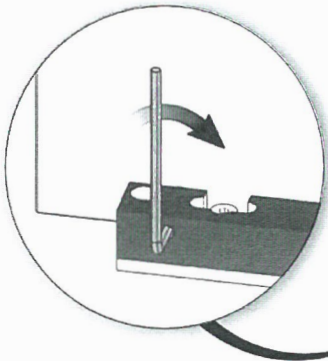

**MIX**

**MIX**

**PLEASURE COFFEE TABLE**

**VETRO**  
*GLASS*

**XGLASS**

**WILDWOOD**

PROCESSO DEDICATO AI TAVOLINI CON TOP WILDWOOD O LACCATO.  
PROCESS DEDICATED TO COFFEE TABLES WITH WILDWOOD OR LACQUERED TOPS..

PROCESSO DEDICATO AI MODELLI BLENDIE/PLEASURE COFFEE TABLE.  
PROCESS DEDICATED TO BLENDIE/PLEASURE COFFEE TABLE MODELS..

Lago spa declina ogni responsabilità per danni a cose o persone nel caso non vengano osservate tutte le norme antinfortunistiche e il montaggio non sia eseguito in conformità alle sue indicazioni ed istruzioni; si riserva inoltre di apportare senza preavviso ed in totale libertà operativa ogni e qualsiasi variante e miglioria d'ordine funzionale-tecnico ed estetica.