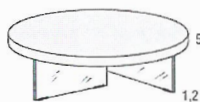

FERRAMENTA / HARDWARE

**Borchia**  
*Stud*

**Vite Ø5 x 70**  
*Screw Ø5 x 70*

**Piedino per sostegno vetro**  
*Glass support foot*

TIPOLOGIE / TYPES

**AIR COFFEE TABLE**

**LACCATO**  
*LACQUERED*

**WILDWOOD**

**VETRO**  
*GLASS*

**XGLASS**

**AIR ROUND COFFEE TABLE**

**LACCATO**  
*LACQUERED*

**WILDWOOD**

**VETRO**  
*GLASS*

**XGLASS**

**BLENDIE COFFEE TABLE**