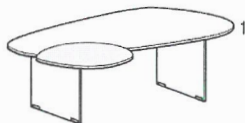

FERRAMENTA / HARDWARE

**Borchia**  
*Stud*

**Vite Ø5 x 70**  
*Screw Ø5 x 70*

**Piedino per sostegno vetro**  
*Glass support foot*

TIPOLOGIE / TYPES

**AIR COFFEE TABLE**

**LACCATO**  
*LACQUERED*

**WILDWOOD**

**VETRO**  
*GLASS*

**XGLASS**

**AIR ROUND COFFEE TABLE**

**LACCATO**  
*LACQUERED*

**WILDWOOD**

**VETRO**  
*GLASS*

**XGLASS**

**BLENDIE COFFEE TABLE**