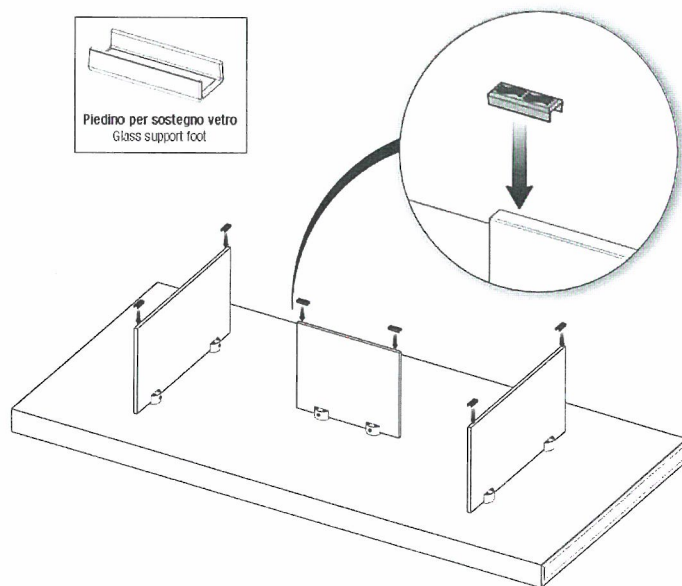

**MIX**

**MIX**

**PLEASURE COFFEE TABLE**

**VETRO**  
*GLASS*

**XGLASS**

**WILDWOOD**

PROCESSO DEDICATO AI TAVOLINI CON TOP WILDWOOD O LACCATO.  
PROCESS DEDICATED TO COFFEE TABLES WITH WILDWOOD OR LACQUERED TOPS..

PROCESSO DEDICATO AI MODELLI BLENDIE/PLEASURE COFFEE TABLE.  
PROCESS DEDICATED TO BLENDIE/PLEASURE COFFEE TABLE MODELS..

Lago spa declina ogni responsabilità per danni a cose o persone nel caso non vengano osservate tutte le norme antinfortunistiche e il montaggio non sia eseguito in conformità alle sue indicazioni ed istruzioni; si riserva inoltre di apportare senza preavviso ed in totale libertà operativa ogni e qualsiasi variante e miglioria d'ordine funzionale-tecnico ed estetica.