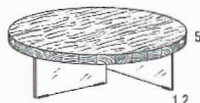

FERRAMENTA / HARDWARE

**Borchia**  
*Stud*

**Vite Ø5 x 70**  
*Screw Ø5 x 70*

**Piedino per sostegno vetro**  
*Glass support foot*

TIPOLOGIE / TYPES

**AIR COFFEE TABLE**

**LACCATO**  
*LACQUERED*

**WILDWOOD**

**VETRO**  
*GLASS*

**XGLASS**

**AIR ROUND COFFEE TABLE**

**LACCATO**  
*LACQUERED*

**WILDWOOD**

**VETRO**  
*GLASS*

**XGLASS**

**BLENDIE COFFEE TABLE**

**MIX**

**MIX**

**PLEASURE COFFEE TABLE**

**VETRO**  
*GLASS*

**XGLASS**

**WILDWOOD**

PROCESSO DEDICATO AI TAVOLINI CON TOP WILDWOOD O LACCATO.  
PROCESS DEDICATED TO COFFEE TABLES WITH WILDWOOD OR LACQUERED TOPS..