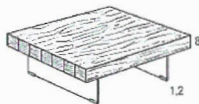

FERRAMENTA / HARDWARE

**Borchia**  
*Stud*

**Vite Ø5 x 70**  
*Screw Ø5 x 70*

**Piedino per sostegno vetro**  
*Glass support foot*

TIPOLOGIE / TYPES

**AIR COFFEE TABLE**

**LACCATO**  
*LACQUERED*

**WILDWOOD**

**VETRO**  
*GLASS*

**XGLASS**

**AIR ROUND COFFEE TABLE**

**LACCATO**  
*LACQUERED*

**WILDWOOD**

**VETRO**  
*GLASS*

**XGLASS**

**BLENDIE COFFEE TABLE**