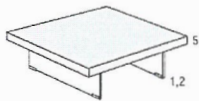

FERRAMENTA / HARDWARE

**Borchia**  
*Stud*

**Vite Ø5 x 70**  
*Screw Ø5 x 70*

**Piedino per sostegno vetro**  
*Glass support foot*

TIPOLOGIE / TYPES

**AIR COFFEE TABLE**

**LACCATO**  
*LACQUERED*

**WILDWOOD**

**VETRO**  
*GLASS*

**XGLASS**

**AIR ROUND COFFEE TABLE**

**LACCATO**  
*LACQUERED*

**WILDWOOD**

**VETRO**  
*GLASS*

**XGLASS**

**BLENDIE COFFEE TABLE**