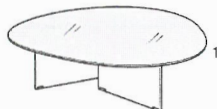

FERRAMENTA / HARDWARE

**Borchia**  
*Stud*

**Vite Ø5 x 70**  
*Screw Ø5 x 70*

**Piedino per sostegno vetro**  
*Glass support foot*

TIPOLOGIE / TYPES

**AIR COFFEE TABLE**

**LACCATO**  
*LACQUERED*

**WILDWOOD**

**VETRO**  
*GLASS*

**XGLASS**

**AIR ROUND COFFEE TABLE**

**LACCATO**  
*LACQUERED*

**WILDWOOD**

**VETRO**  
*GLASS*

**XGLASS**

**BLENDIE COFFEE TABLE**

**MIX**

**MIX**

**PLEASURE COFFEE TABLE**

**VETRO**  
*GLASS*

**XGLASS**

**WILDWOOD**

PROCESSO DEDICATO AI TAVOLINI CON TOP WILDWOOD O LACCATO.  
PROCESS DEDICATED TO COFFEE TABLES WITH WILDWOOD OR LACQUERED TOPS..