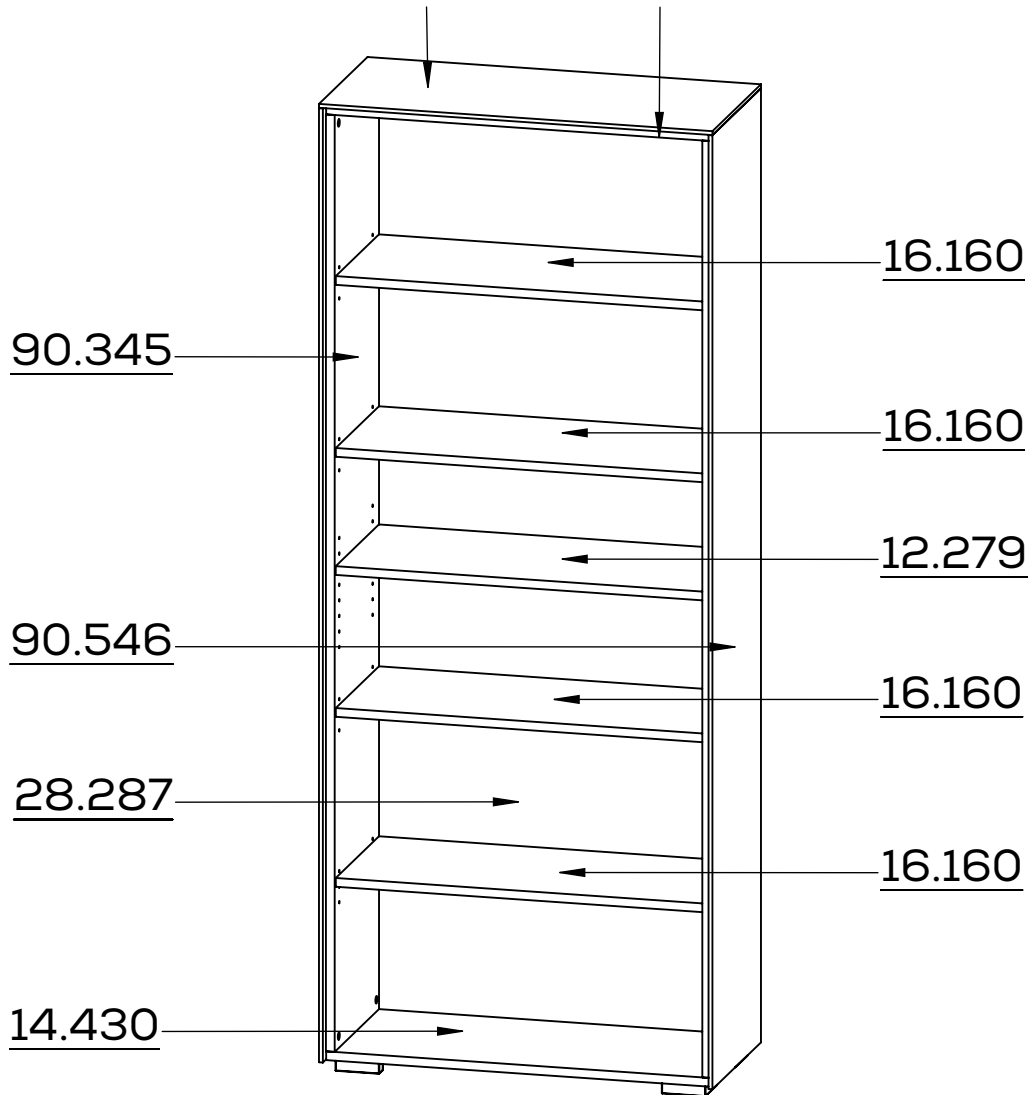

# K671

---

23.05.2022

maja-moebel.de

10.597

14.430

23.05.2022

1

45 min

maja-moebel.de

<p><b>E701000</b></p>  <p>8x</p>	<p><b>E701153</b></p>  <p>8x</p>	<p><b>E701231</b></p>  <p>8x</p>	<p><b>E702016</b></p>  <p>16x</p>
<p><b>E704402</b></p>  <p>4x</p>	<p><b>E700000</b></p>  <p>16x 4,0 x 25</p>	<p><b>E709318</b></p>  <p>1x</p>	<p><b>E700700</b></p>  <p>2x DIN 125 x M4</p>
<p><b>E700000</b></p>  <p>1x 4,0 x 15</p>	<p><b>E701610</b></p>  <p>1x</p>	<p><b>E700060</b></p>  <p>4x 3,5 x 17</p>	<p><b>E709817</b></p>  <p>1x</p>
<p><b>E701154</b></p>  <p>4x</p>		<p><b>E701294</b></p>  <p>4x</p>	

1

2

3

4

5

6

7

8

11

12

13

14

17

18

E700700  
E700000  
4,0 x 15